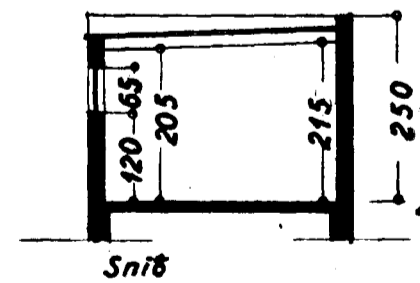

Hringbraut nr. 30

Eig:

Bragi Björnsson

Bligeymsla

1:100

AFSTÖÐUMYND

1:500

Stærð blíg:

26.25 m²

60.40 m³

Samþykkt á fundi bygginga-
nefndar þ. 28. 11. 1962

BYGGINGAFULLTRÚINN
Í HAFNARFIRDI

Jan Bergsson

HÚSASMÍÐAMEISTARF:

MÜRARAMEISTARF:

PIPLAGNINGAMEISTARF:

Suður

Spasmarliði 2. okt. 1962

F. Bergsson