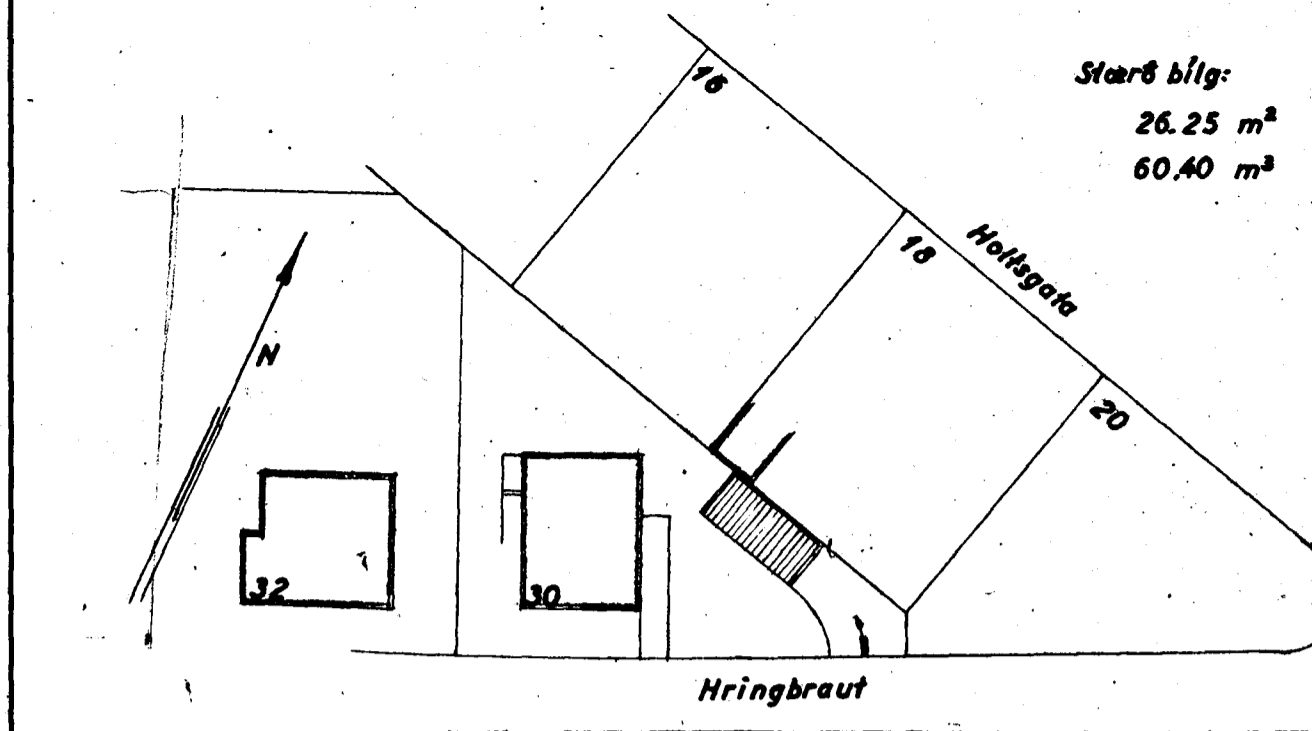

Hringbraut nr. 30

Eig:

Bragi Björnsson

Bligeymsla

1:100

AFSTÖÐUMYND

1:500

Stærð blíg:

26.25 m²

60.40 m³

Samþykkt á fundi bygginga-
nefndar þ. 28. 11. 1962

BYGGINGAFULLTRÚINN
Í HAFNARFIRDI

Jan Bergsson

HÚSASMÍÐAMEISTARF:

MÜRARAMEISTARF:

PIPLAGNINGAMEISTARF: