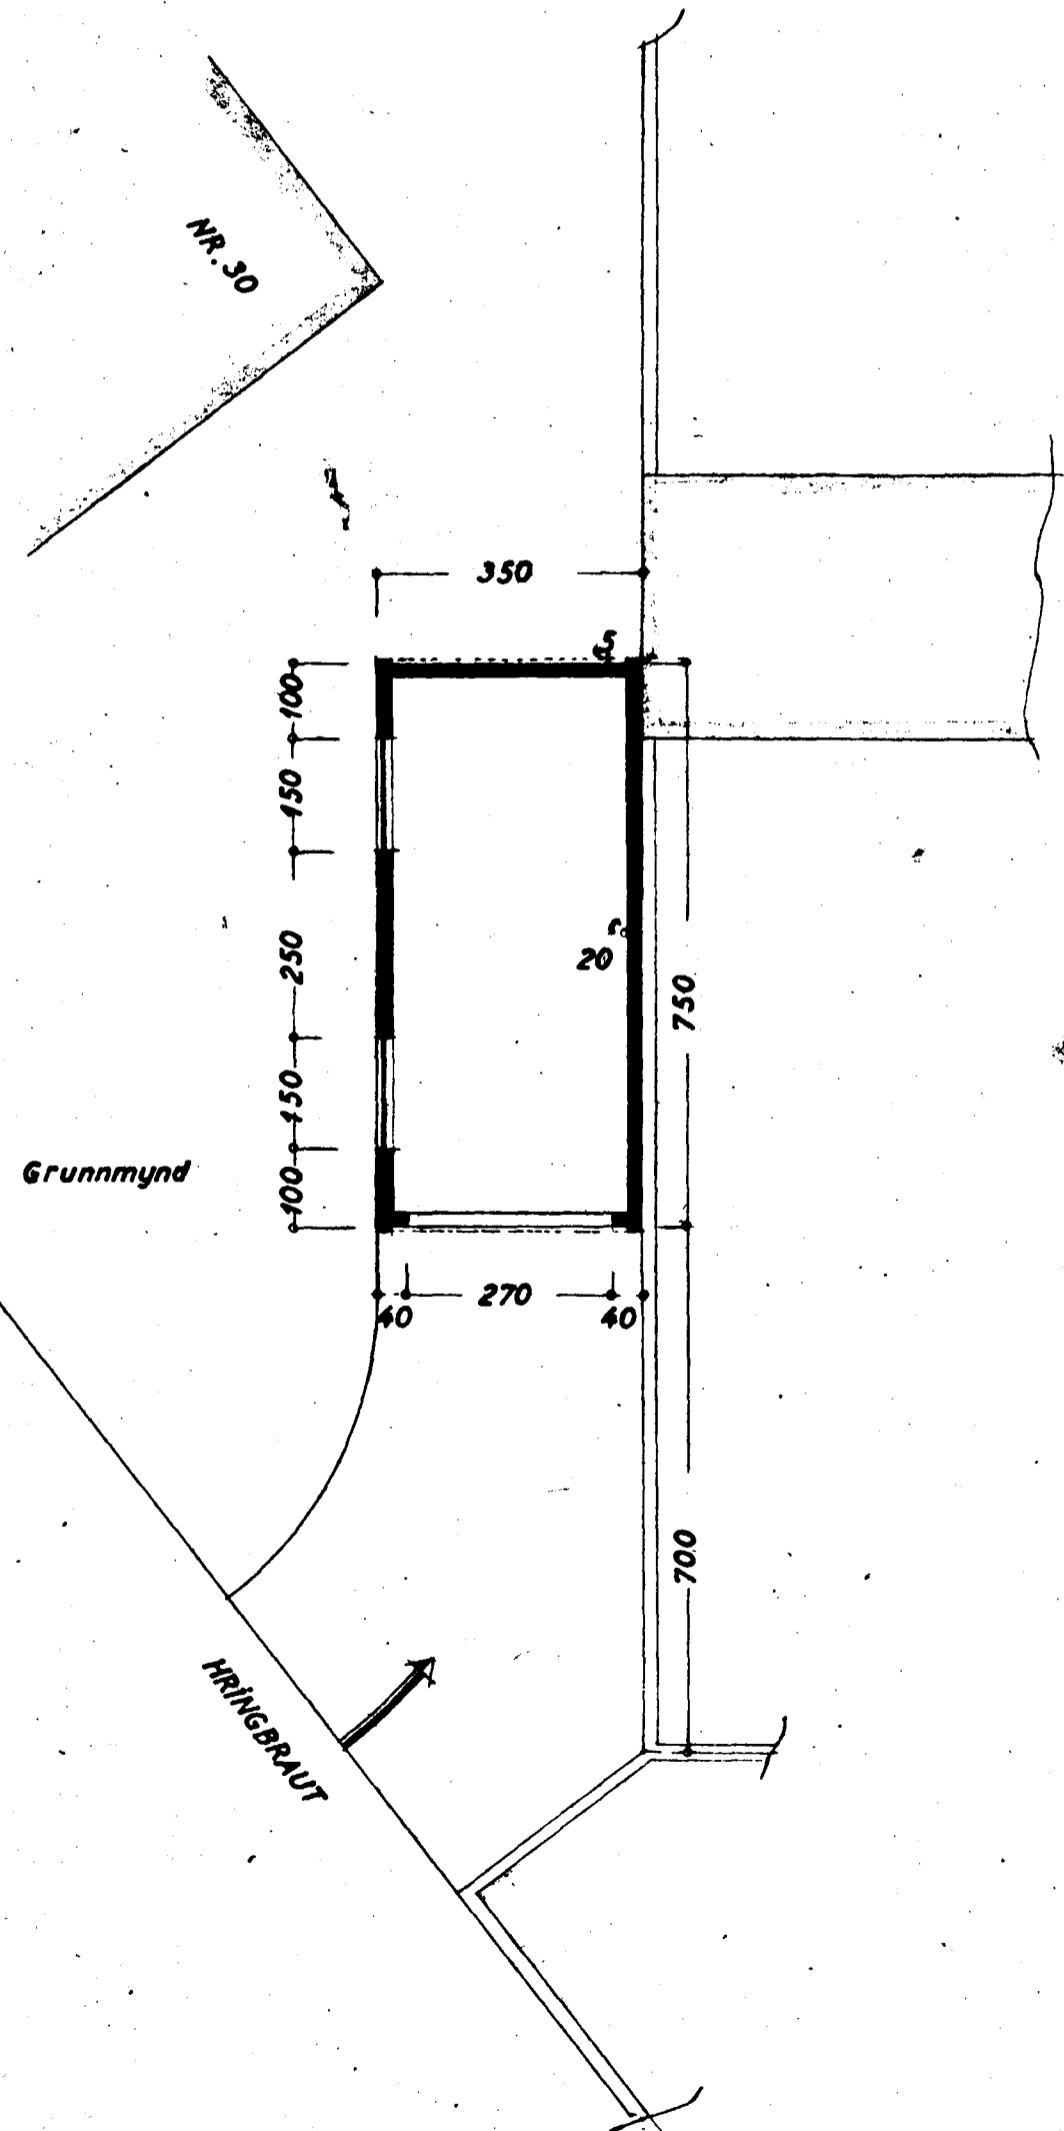

Hringbraut nr. 30

Eig:

Bragi Björnsson

Bligeymsla

1:100

AFSTÖÐUMYND

1:500

Stærð blíg:

SÉÐ FRA HRINGBRAUT

Suður

Austur

Vestur

Norður

Norður

Spasmarliði 2. okt. 1962

F. Bergsson