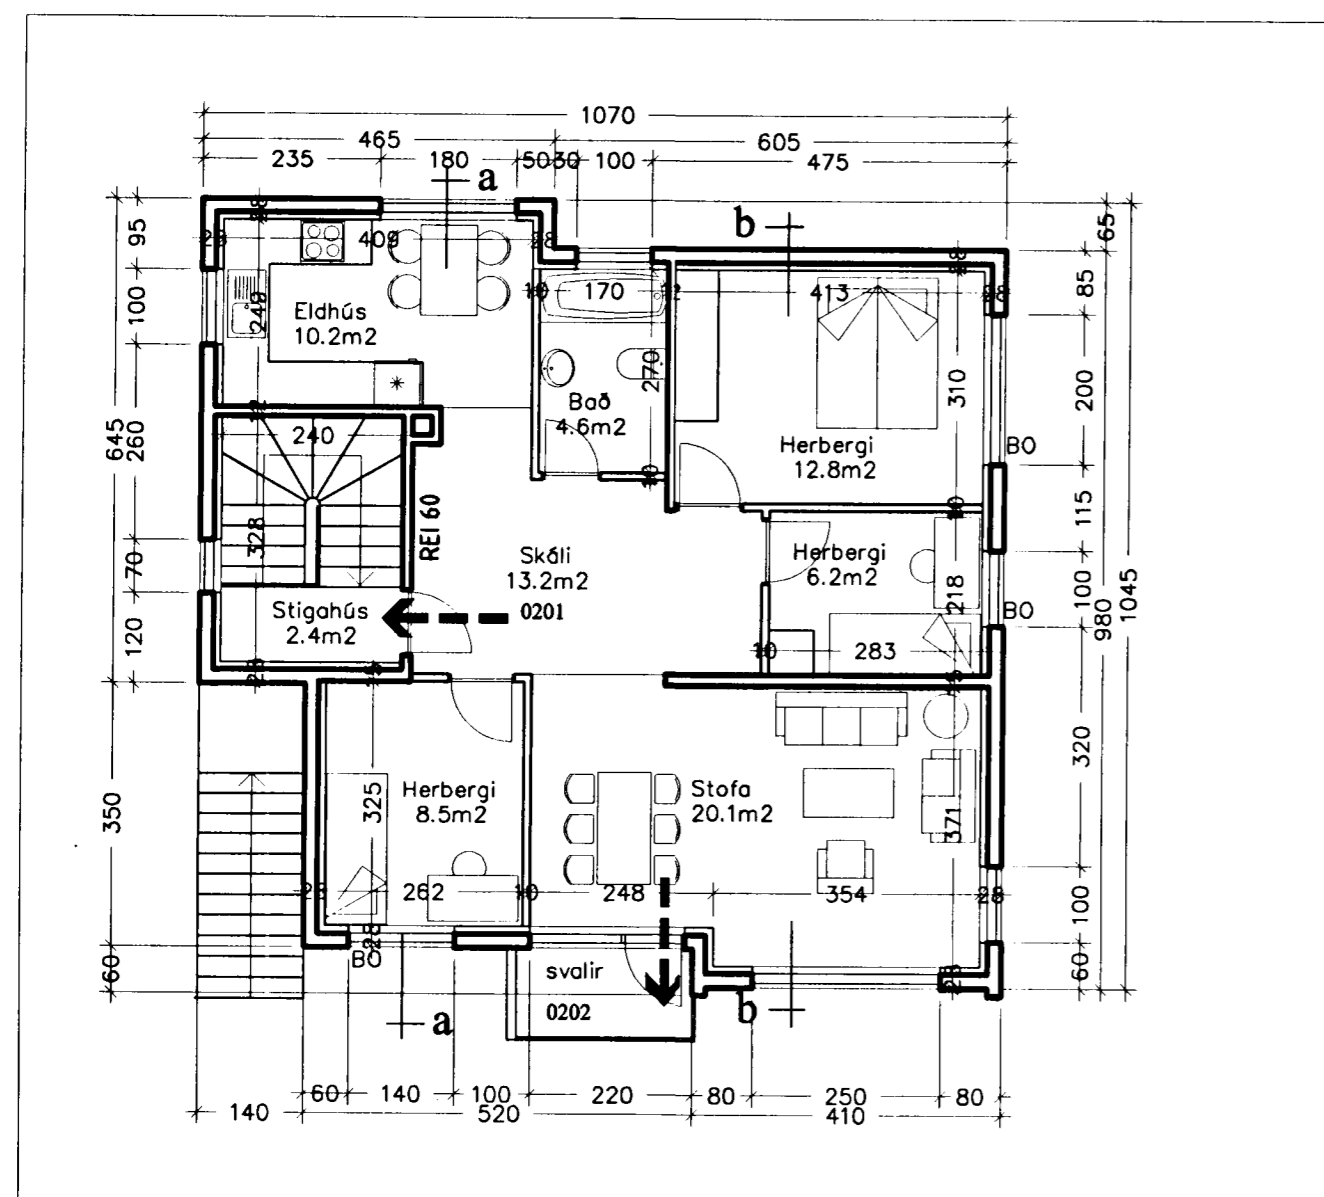

Grunnmynd kjallara 1:100

Grunnmynd 1.hæð 1:100

Grunnmynd 2.hæð 1:100

Reyndartekningar

verkhett
 Hringbraut 31, Hafnarfirði

heiti teikningar
 Grunnmyndir mív. 1:100
 dagi 6.2.2002 Nr. A 102

Ársæll Vignisson Arkitekt
 Strandgata 26-28 555 4795
 220 Hafnarfjörður