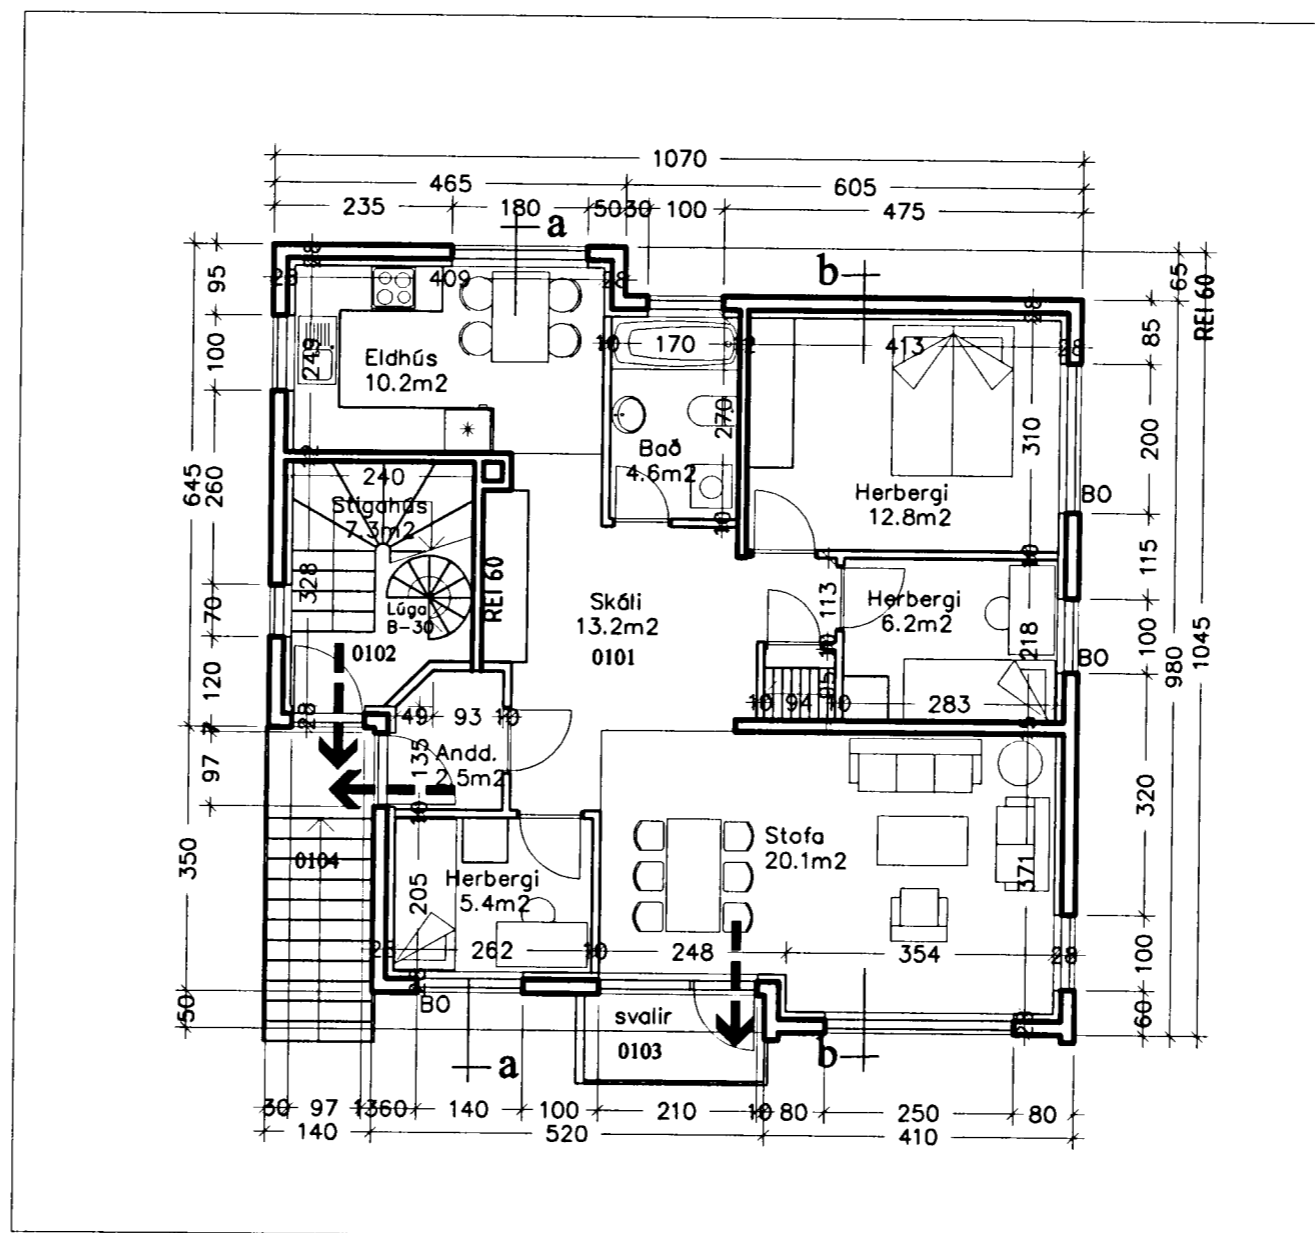

Grunnmynd kjallara 1:100

Grunnmynd 1.hæð 1:100

Grunnmynd 2.hæð 1:100

Reyndartekningar

verkhett
 Hringbraut 31, Hafnarfirði

heiti teikningar
 Grunnmyndir mív. 1:100
 dagi 6.2.2002 Nr. A 102

Ársæll Vignisson Arkitekt
 Strandgata 26-28 555 4795
 220 Hafnarfjörður