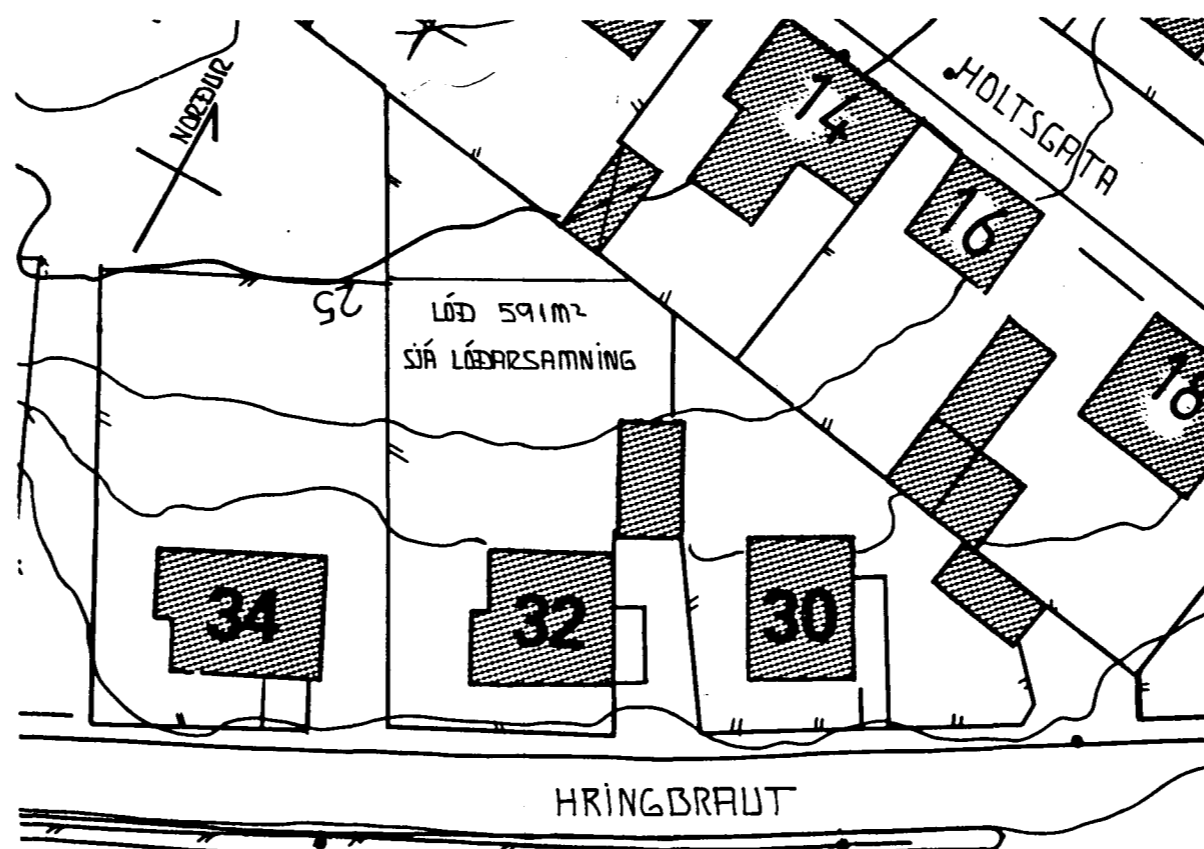

Samþykkt þann

08 JULI 1996

Byggingafultrúinn í Hafnarfirði
F.h. Kristján Þórarinnsson

KP

28.06.1996 DR. SILVEGARUR Í MÖNNUM, GÖLF 1 STIGAÐ SK.

HRINGBRAUT 32 HAFNARFIRÐI
NÝ IBÚÐ JARÐHÆÐ
GRUNNMYNDIR ALLRA HÆÐA OG BÍLGEYMSLU
AFSTÖÐUMYND.

SEPTEMBER 1995

Mkv 1:100 / 1:500

TÆKNIPJÓNUSTA SVEINS KARLSSONAR FTÍ
STRANDGÖTU 26-28 (þriðja hæðin)
220 HAFNARFIRÐI
V.S: 896-4005

TEIKNING
A-1