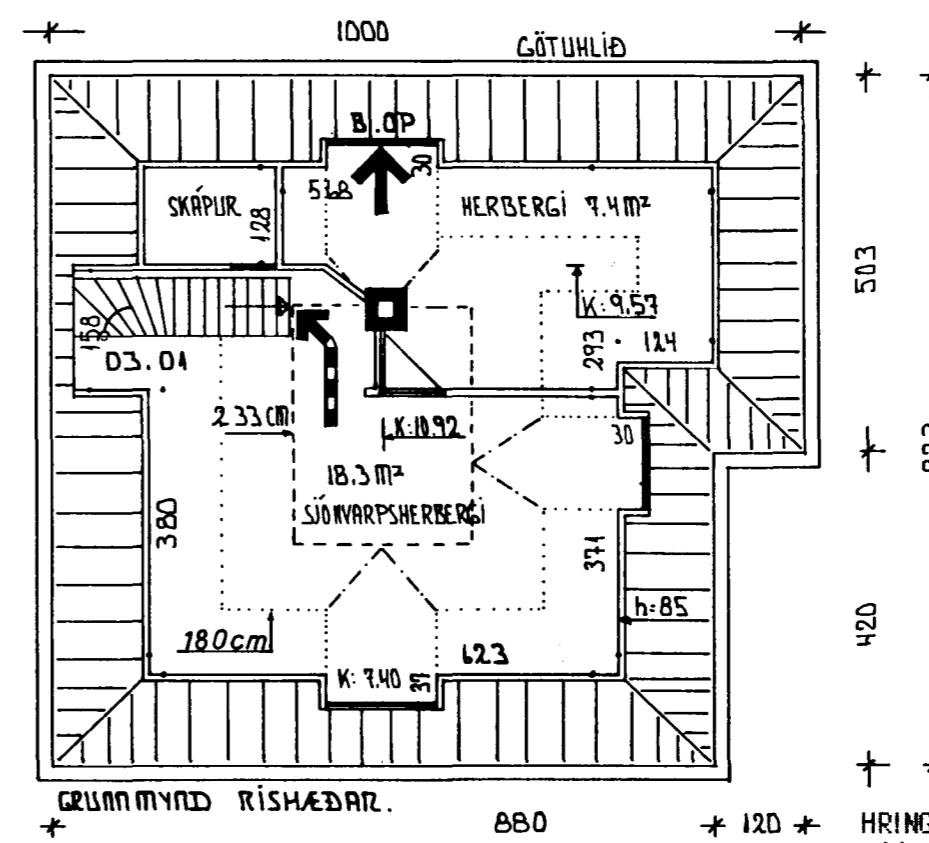

Samþykkt þann

08 JULI 1996

Byggingafultrúinn í Hafnarfirði
F.h. Kristján Þórarinnsson

KP

28.06.1996 DR. SILVEGARUR Í MÖNNUM, GÖLF 1 STIGAÐ SK.

HRINGBRAUT 32 HAFNARFIRÐI
NÝ IBÚÐ JARÐHÆÐ
GRUNNMYNDIR ALLRA HÆÐA OG BÍLGEYMSLU
AFSTÖÐUMYND.

SEPTEMBER 1995

Mkv 1:100 / 1:500

TÆKNIPJÓNUSTA SVEINS KARLSSONAR FTÍ
STRANDGÖTU 26-28 (þriðja hæðin)
220 HAFNARFIRÐI
V.S: 896-4005

TEIKNING
A-1