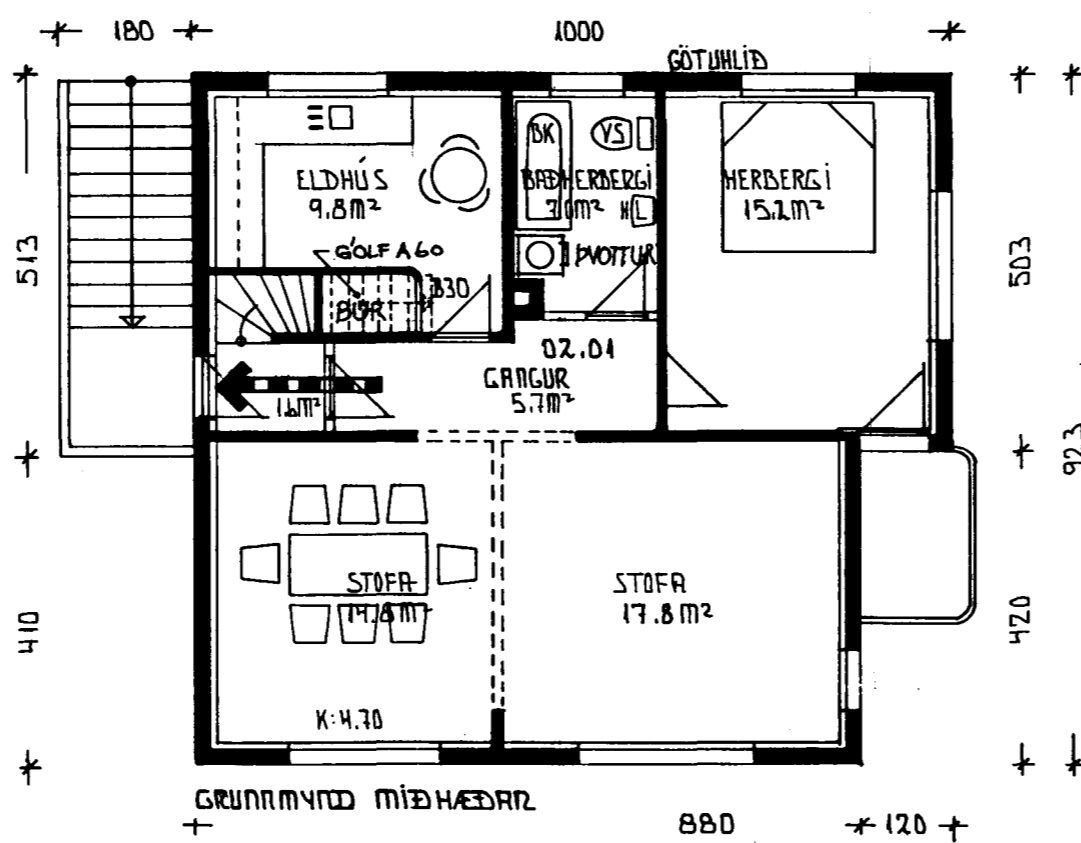

Samþykkt þann

08 JULI 1996

Byggingafultrúinn í Hafnarfirði
F.h. Kristján Þórarinnsson

KP

28.06.1996 DR. SILVEGARUR Í MÖNNUM, GÖLF 1 STIGAÐ SK.

HRINGBRAUT 32 HAFNARFIRÐI
NÝ IBÚÐ JARÐHÆÐ
GRUNNMYNDIR ALLRA HÆÐA OG BÍLGEYMSLU
AFSTÖÐUMYND.

SEPTEMBER 1995

Mkv 1:100 / 1:500

TÆKNIPJÓNUSTA SVEINS KARLSSONAR FTÍ
STRANDGÖTU 26-28 (þriðja hæðin)
220 HAFNARFIRÐI
V.S: 896-4005

TEIKNING
A-1