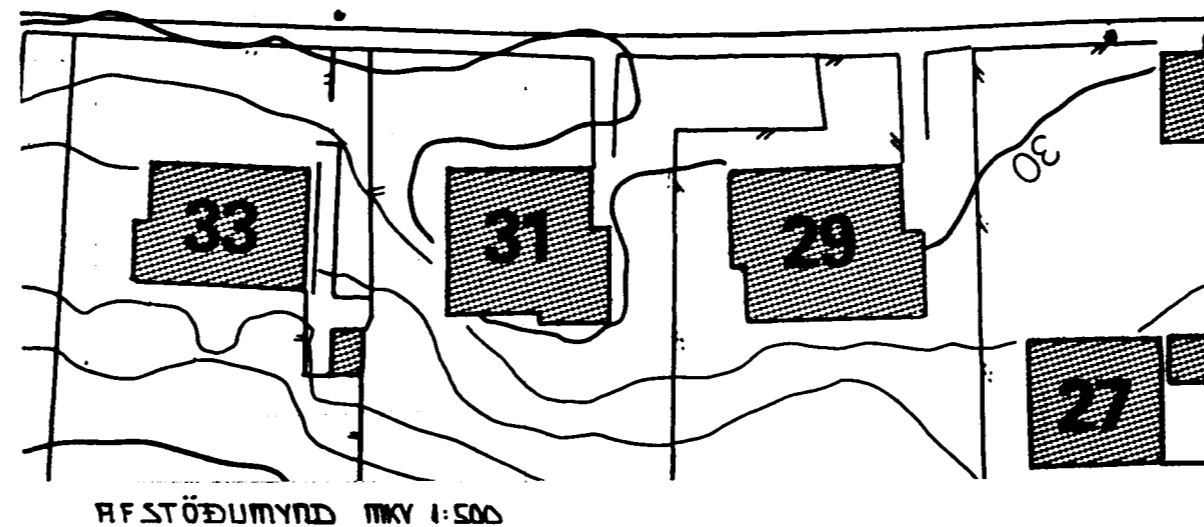

Samþykkt þann

08 JULI 1996

Byggingafultrúinn í Hafnarfirði
F.h. Kristján Þórarinnsson

KP

28.06.1996 DR. SILVEGARUR Í MÖNNUM, GÖLF 1 STIGAÐ SK.

HRINGBRAUT 32 HAFNARFIRÐI
NÝ IBÚÐ JARÐHÆÐ
GRUNNMYNDIR ALLRA HÆÐA OG BÍLGEYMSLU
AFSTÖÐUMYND.

SEPTEMBER 1995

Mkv 1:100 / 1:500

TÆKNIPJÓNUSTA SVEINS KARLSSONAR FTÍ
STRANDGÖTU 26-28 (þriðja hæðin)
220 HAFNARFIRÐI
V.S: 896-4005

TEIKNING
A-1