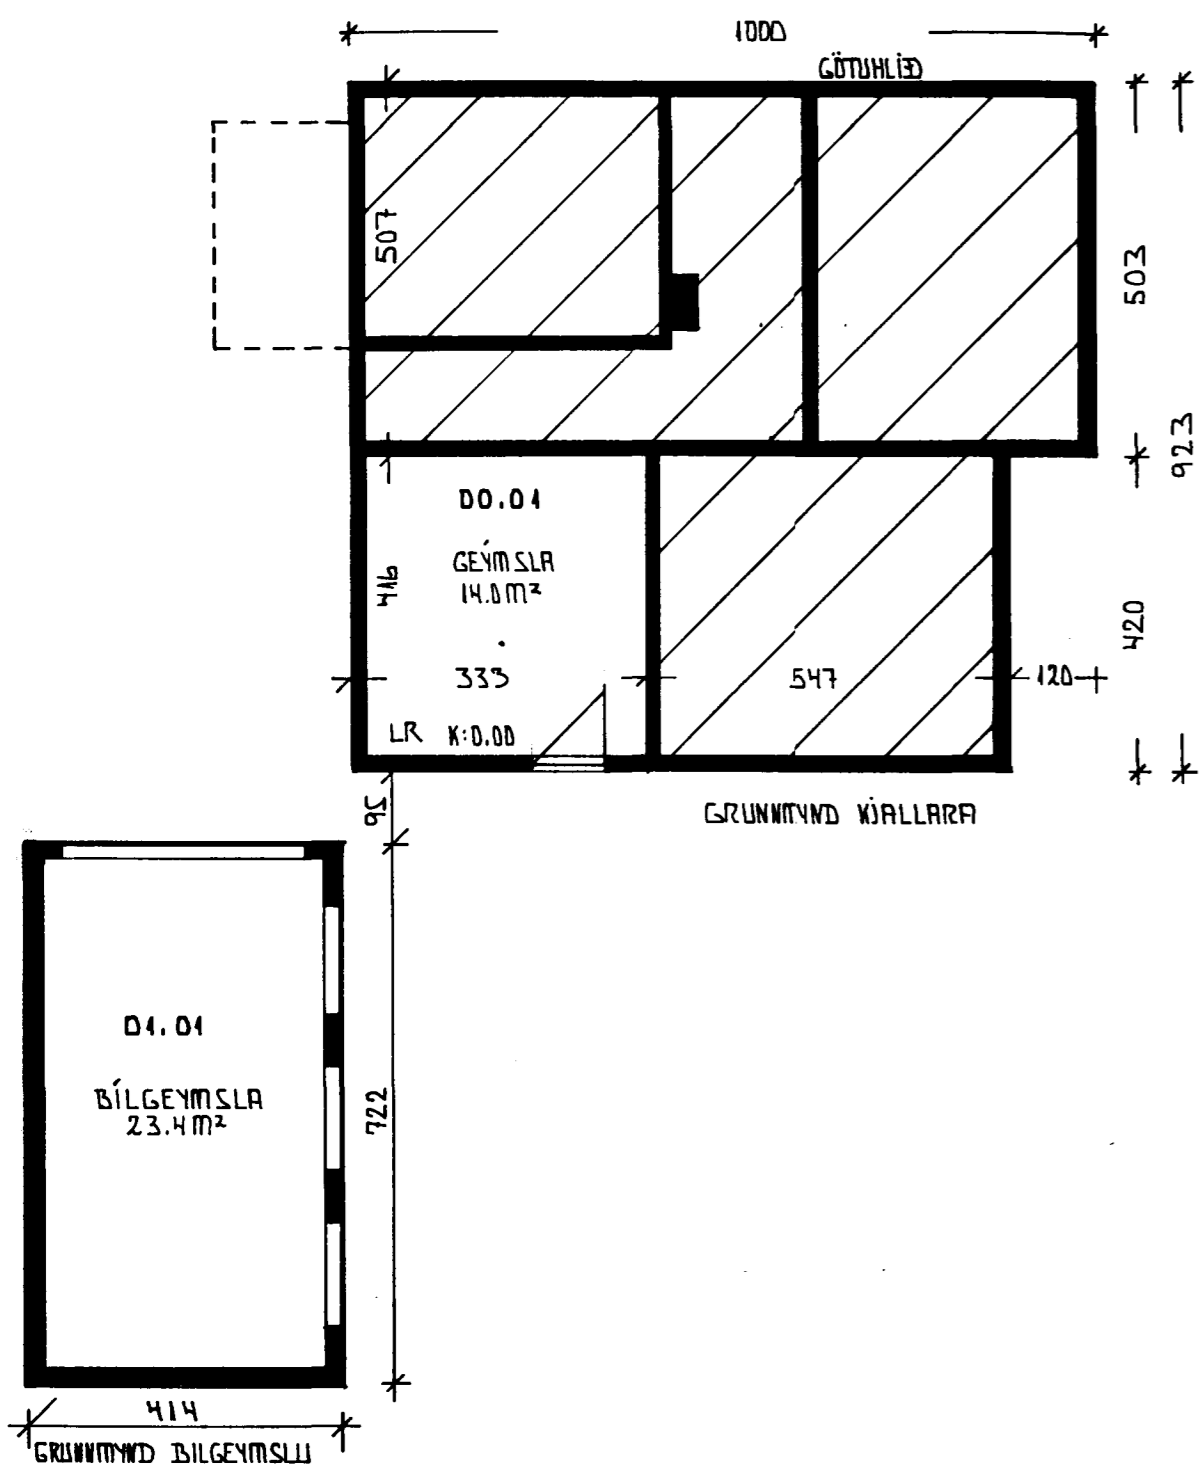

Samþykkt þann

08 JULI 1996

Byggingafultrúinn í Hafnarfirði
F.h. Kristján Þórarinnsson

KP

28.06.1996 DR. SILVEGARUR Í MÖNNUM, GÖLF 1 STIGAÐ SK.

HRINGBRAUT 32 HAFNARFIRÐI
NÝ IBÚÐ JARÐHÆÐ
GRUNNMYNDIR ALLRA HÆÐA OG BÍLGEYMSLU
AFSTÖÐUMYND.

SEPTEMBER 1995

Mkv 1:100 / 1:500

TÆKNIPJÓNUSTA SVEINS KARLSSONAR FTÍ
STRANDGÖTU 26-28 (þriðja hæðin)
220 HAFNARFIRÐI
V.S: 896-4005

TEIKNING
A-1