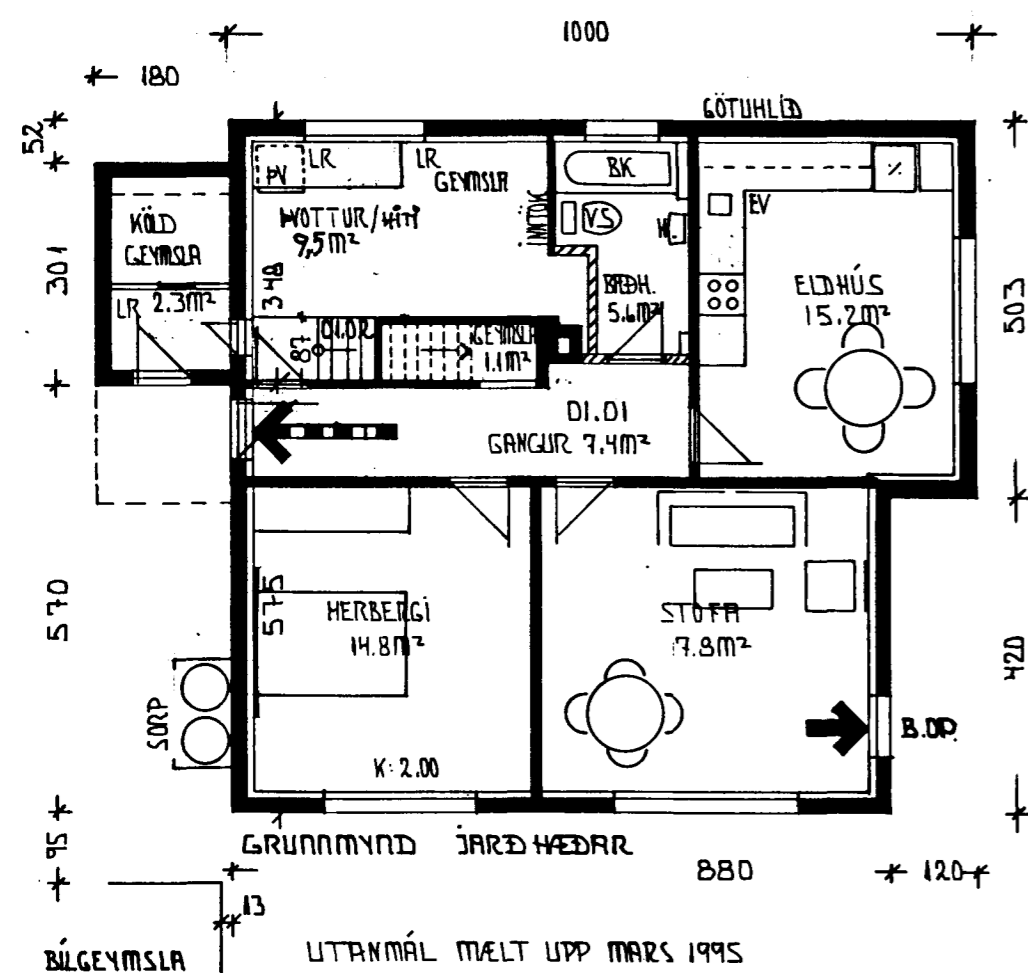

Samþykkt þann

08 JULI 1996

Byggingafultrúinn í Hafnarfirði
F.h. Kristján Þórarinnsson

KP

28.06.1996 DR. SILVEGARUR Í MÖNNUM, GÖLF 1 STIGAÐ SK.

HRINGBRAUT 32 HAFNARFIRÐI
NÝ IBÚÐ JARÐHÆÐ
GRUNNMYNDIR ALLRA HÆÐA OG BÍLGEYMSLU
AFSTÖÐUMYND.

SEPTEMBER 1995

Mkv 1:100 / 1:500

TÆKNIPJÓNUSTA SVEINS KARLSSONAR FTÍ
STRANDGÖTU 26-28 (þriðja hæðin)
220 HAFNARFIRÐI
V.S: 896-4005

TEIKNING
A-1