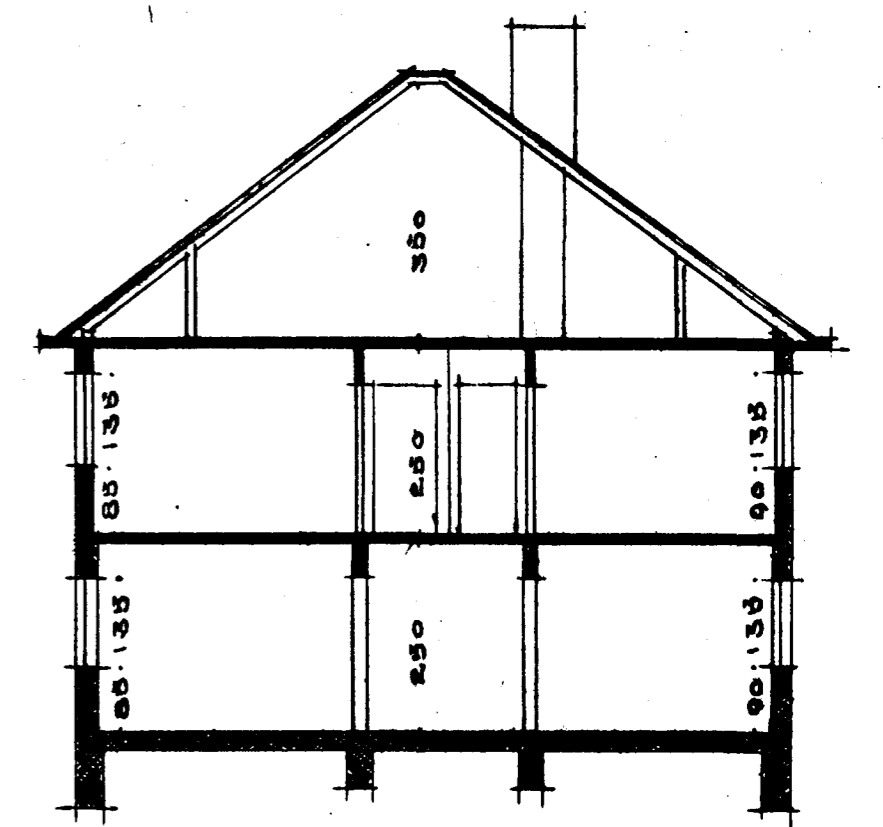

Skillingarsant 36

HÚS JÓNS D. EINARSSONAR OG
PÉTURS FR. SIGURDSSONAR

M.K.V. 1:100

Scmþykkt á fundi bygginga-
nafndar þ. 9.11.1954
f.h. BYGGINGAFULLTRÚINN
I HAFNARFIRÐI
Sylvia Smardóttir

M.K.V. 1:500

SKURÐUR