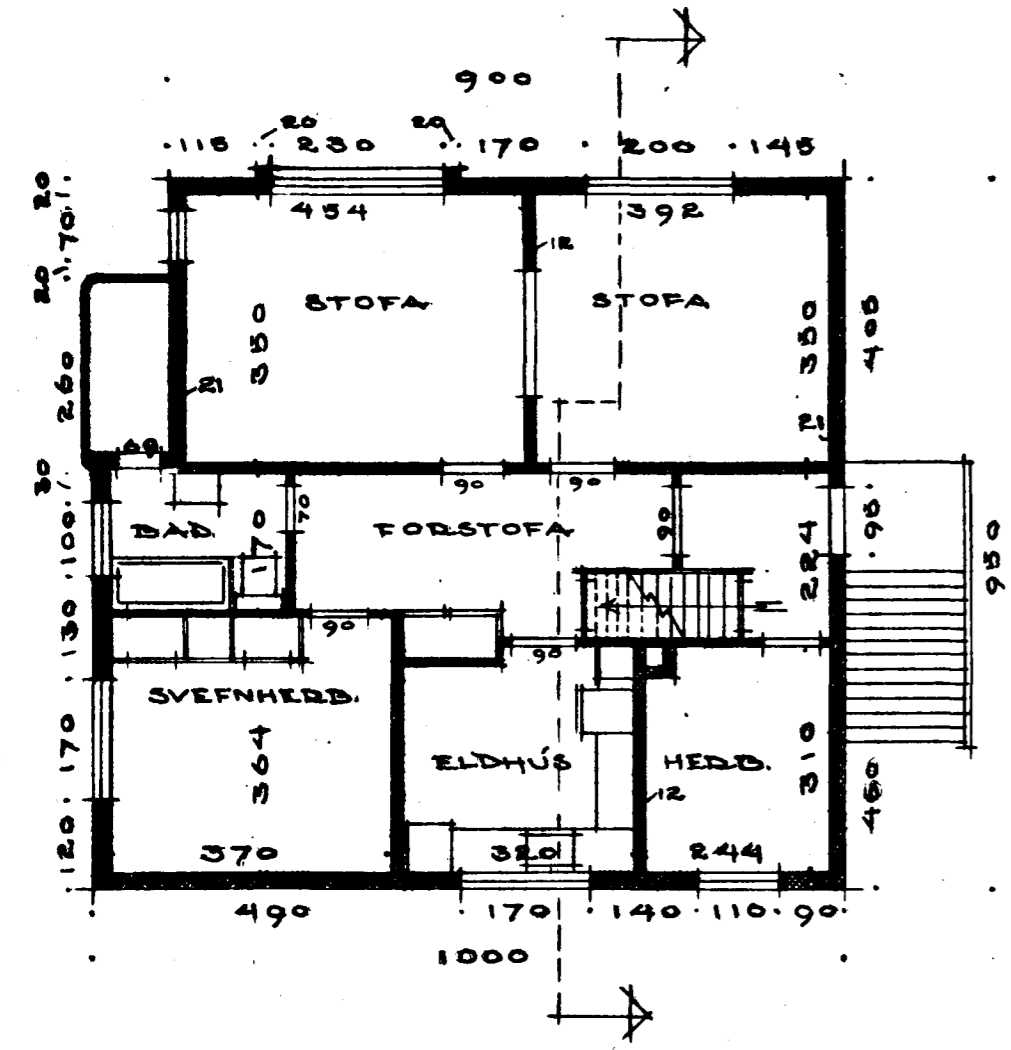

Skillingarsant 36

HÚS JÓNS D. EINARSSONAR OG
PÉTURS FR. SIGURDSSONAR

M.K.V. 1:100

Scmþykkt á fundi bygginga-
nafndar þ. 9.11.1954
f.h. BYGGINGAFULLTRÚINN
I HAFNARFIRÐI
Sylvia Smardóttir

M.K.V. 1:500

SKURÐUR