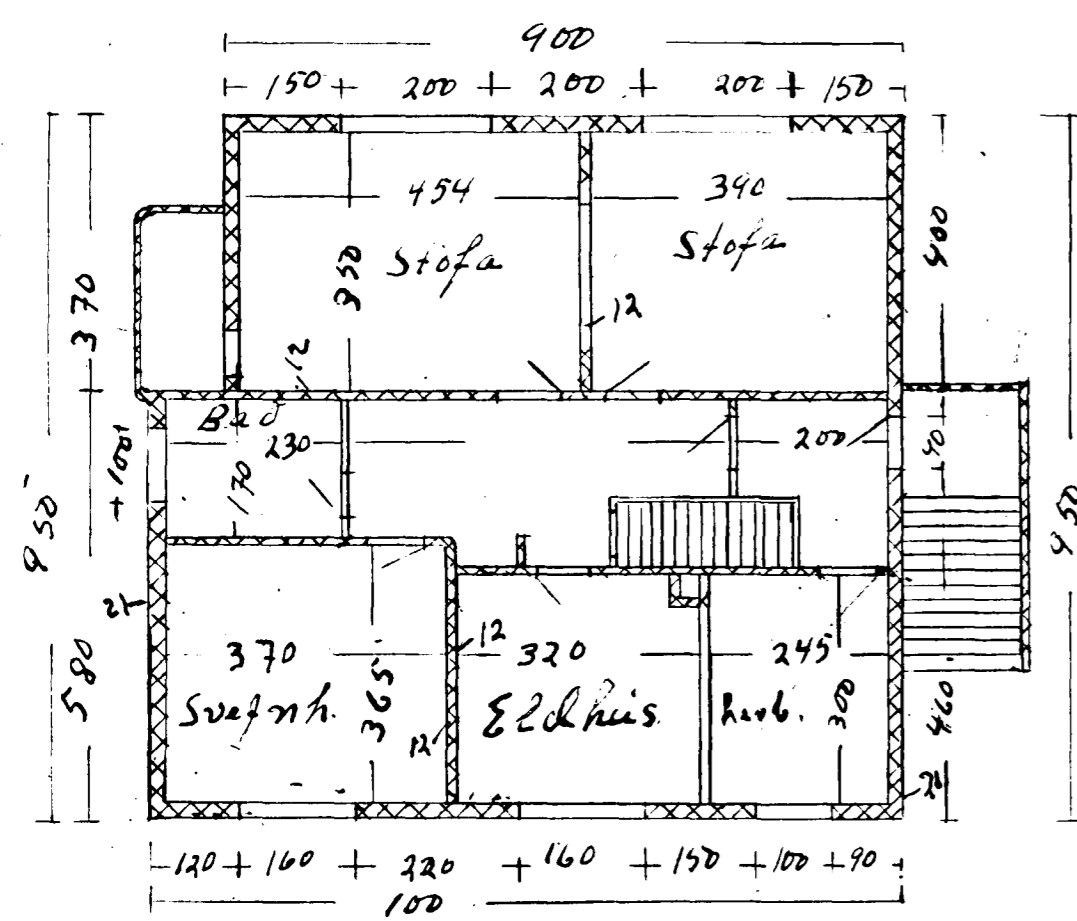

Sp. 9/54

Hús Jóns R. Einassonar

I. Hæð

M 1:500
Nº 38 Nº 36

Hámetið í ágúst 1953 Einar Sigurðsson