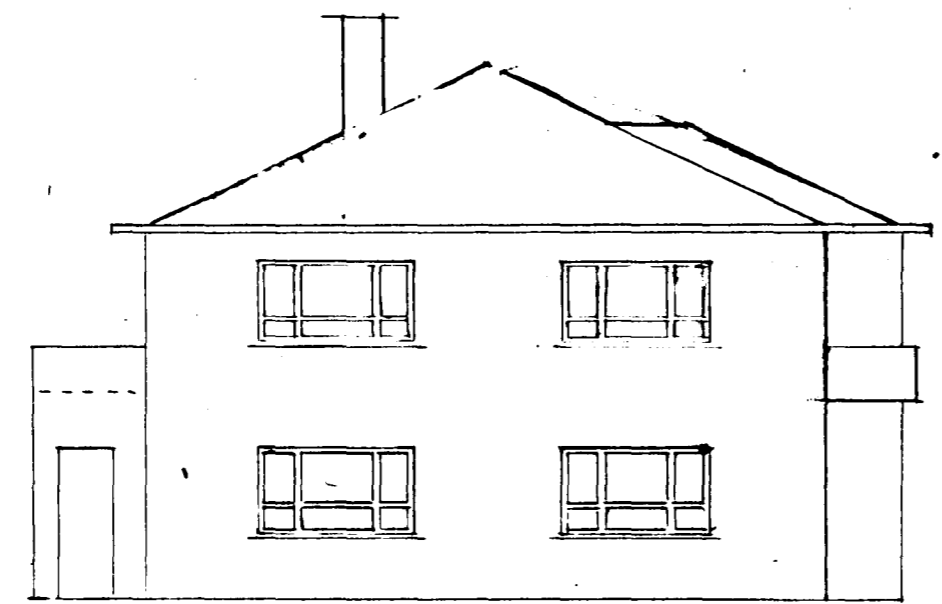

Sp. 9/54

Hús Jóns R. Einassonar

Hringbraut

Norðvestur

Suðvestur

Norðaustur

I. Hæð

Neðri hæð

Þverskurður

M 1:500
Nº 38 Nº 36

Hringbraut

Hámetið í ágúst 1953 Einar Sigurðsson