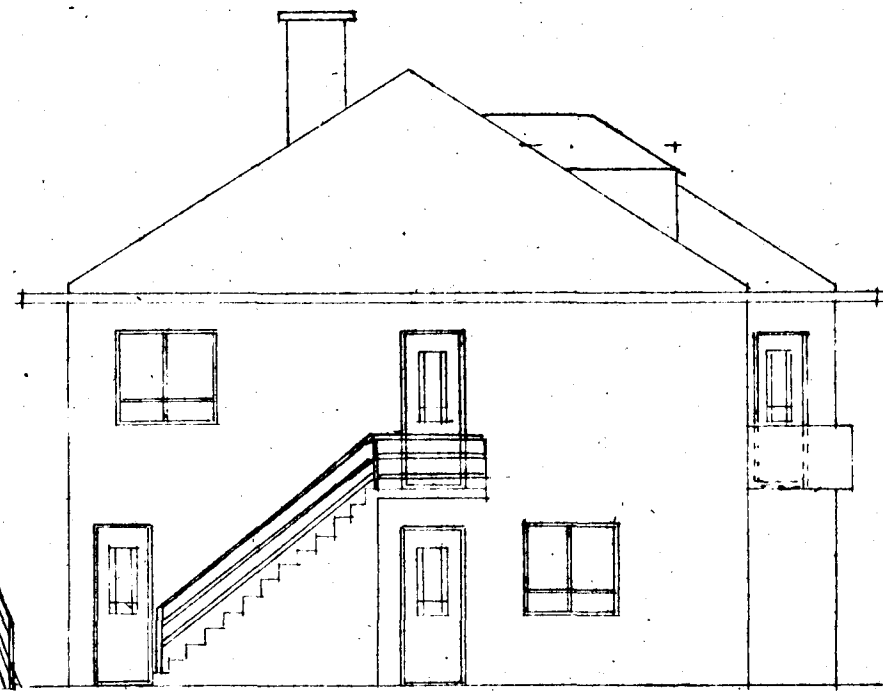

Hús Gunnars Sigurðssonar og Jóns Guðmundssonar Hringbraut 38. í Hafnarfirði.

MK 1:100

SP 20/7 '51

Sig. Valdimarsson
 húsgamli.
 Einar Sigurðsson
 mískam

Norðvestur

Suðaustur

Norðaustur

Sudvestur

Afstöðumynd
 MK 1:500

Hafnarbirti í júlí 1951
 Pétur Sigurðsson