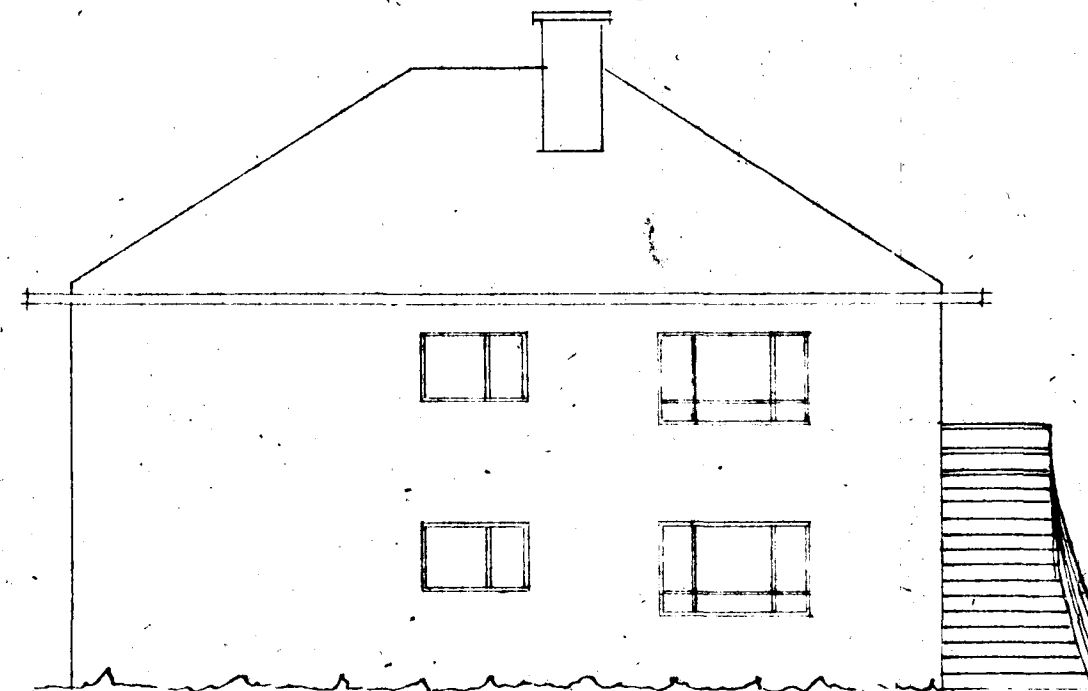

Hús Gunnars Sigurðssonar og Jóns Guðmundssonar Hringbraut 38. í Hafnarfirði.

MK 1:100

SP 20/7 '51

Sig. Valdimarsson
 húsgamli.
 Einar Sigurðsson
 mískam

Norðvestur

Suðaustur

Norðaustur

Sudvestur

Afstöðumynd
 MK 1:500

Hafnarbirti í júlí 1951
 Pétur Sigurðsson