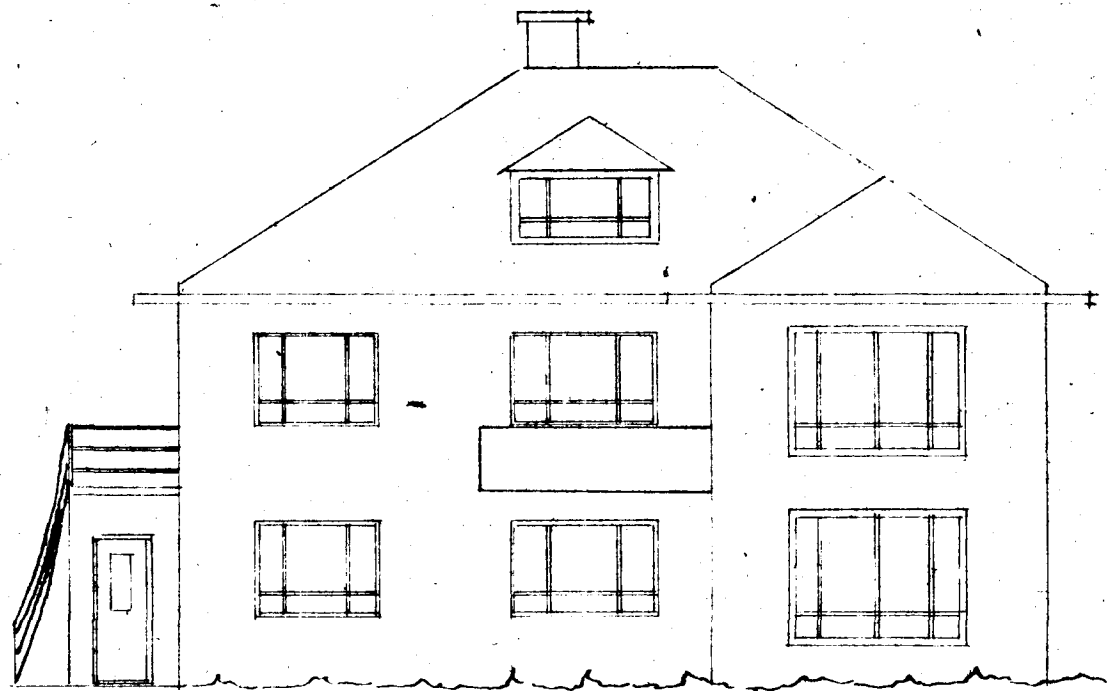

Hús Gunnars Sigurðssonar og Jóns Guðmundssonar Hringbraut 38. í Hafnarfirði.

MK 1:100

SP 20/7 '51

Sig. Valdimarsson
 húsgamli.
 Einar Sigurðsson
 mískam

Norðvestur

Suðaustur

Norðaustur

Sudvestur

Afstöðumynd
 MK 1:500

Hafnarbirti í júlí 1951
 Pétur Sigurðsson