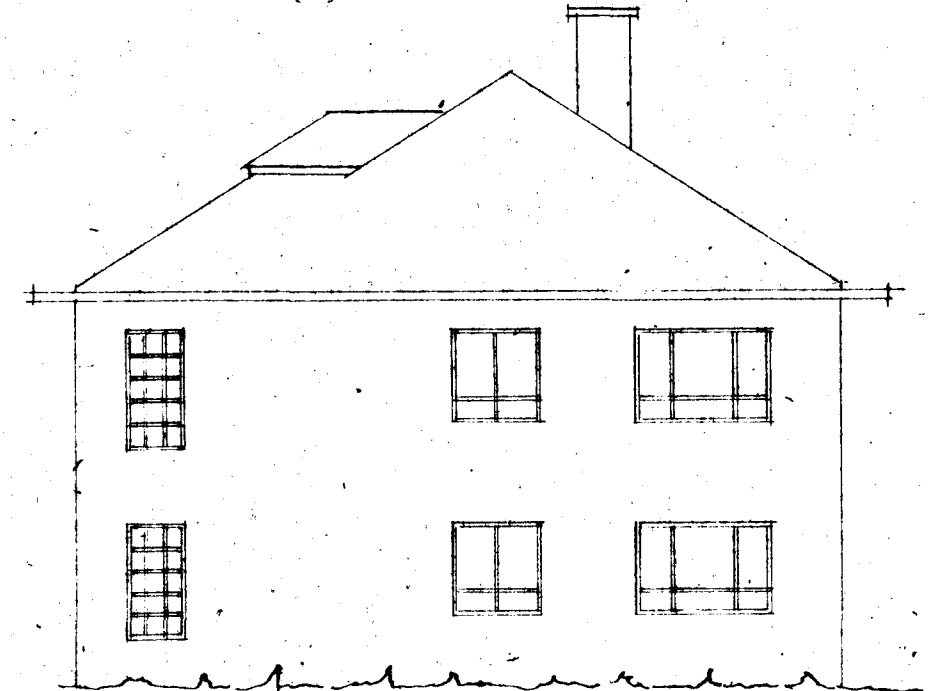

Hús Gunnars Sigurðssonar og Jóns Guðmundssonar Hringbraut 38. í Hafnarfirði.

MK 1:100

SP 20/7 '51

Sig. Valdimarsson
 húsgamli.
 Einar Sigurðsson
 mískam

Norðvestur

Suðaustur

Norðaustur

Sudvestur

Afstöðumynd
 MK 1:500

Hafnarbirti í júlí 1951
 Pétur Sigurðsson