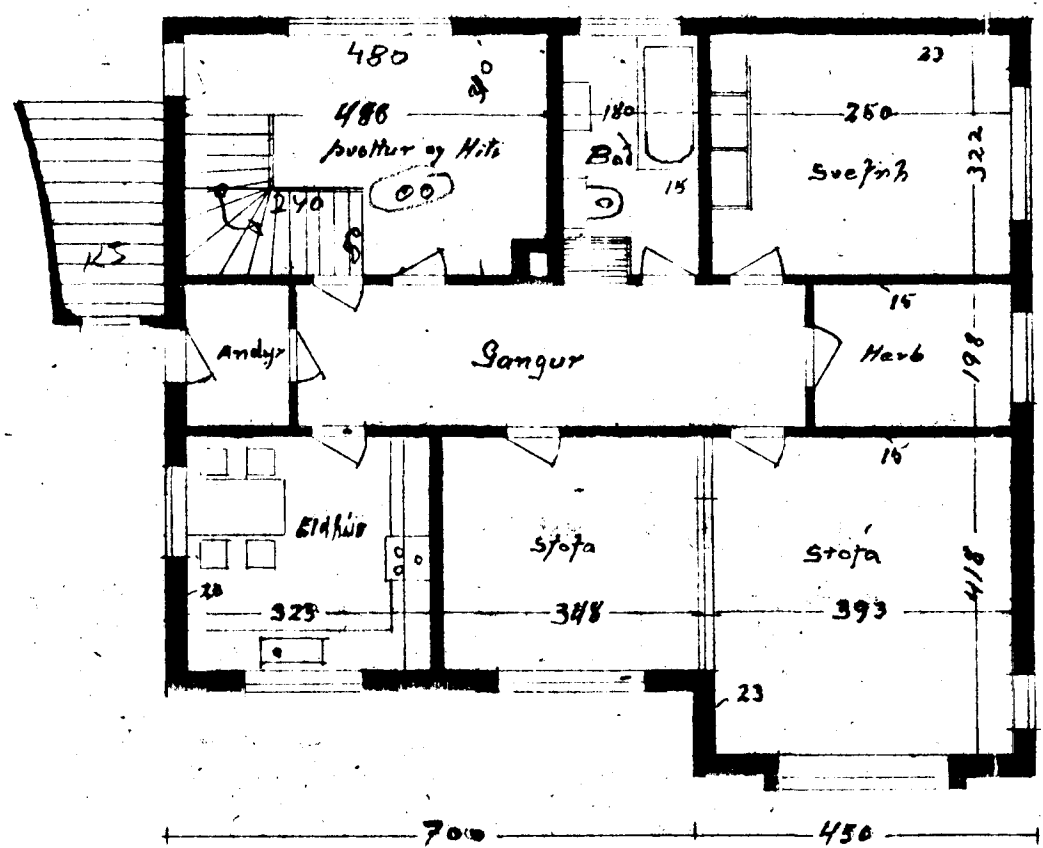

Hús Gunnars Sigurðssonar og Jóns Guðmundssonar Hringbraut 38. í Hafnarfirði.

MK 1:100

SP 20/7 '51

Sig. Valdimarsson
 húsgamli.
 Einar Sigurðsson
 mískam

Norðvestur

Suðaustur

Norðaustur

Sudvestur

Afstöðumynd
 MK 1:500

Hafnarbirti í júlí 1951
 Pétur Sigurðsson