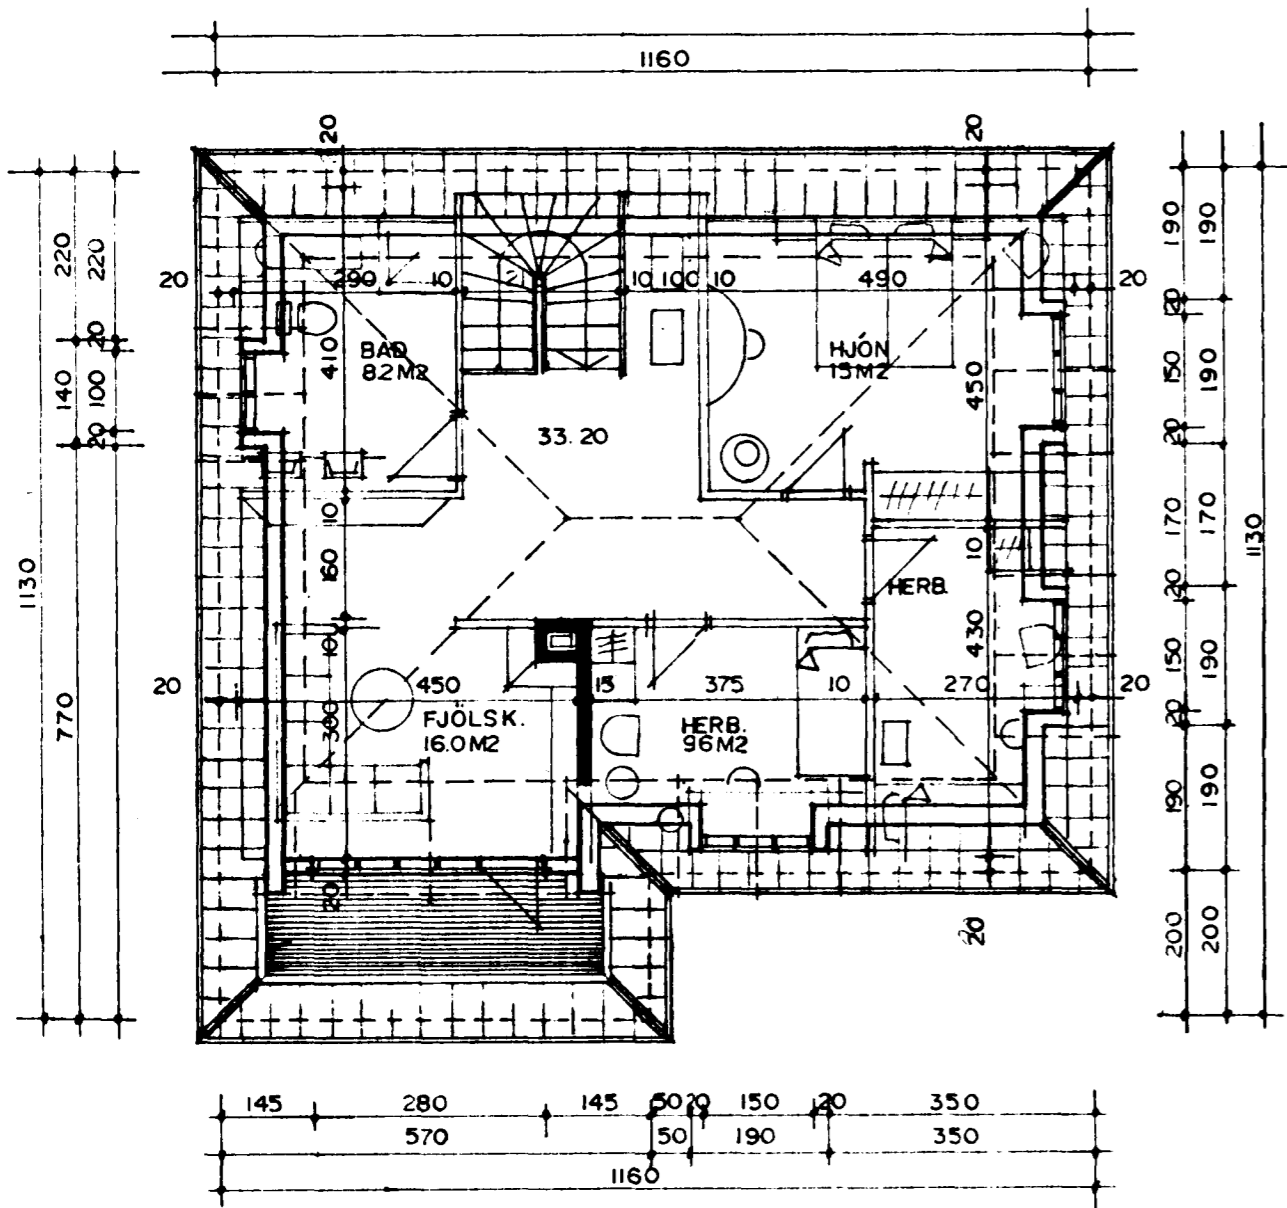

Samþykkt á fundi bygginga-  
nefndar þ. 12.10.1991  
BYGGINGAUFULLTRÚDINN  
Í HAFNARFIRÐI  
*[Signature]*

GRUNNMYND 2. HÆÐ MKV. 1:100

SNIÐ A-A MKV. 1:100

BLAÐ 2/3

L=33.50

ÚTLIT NORDUR MKV. 1:100

BREYTT Í JÚNÍ 1991.