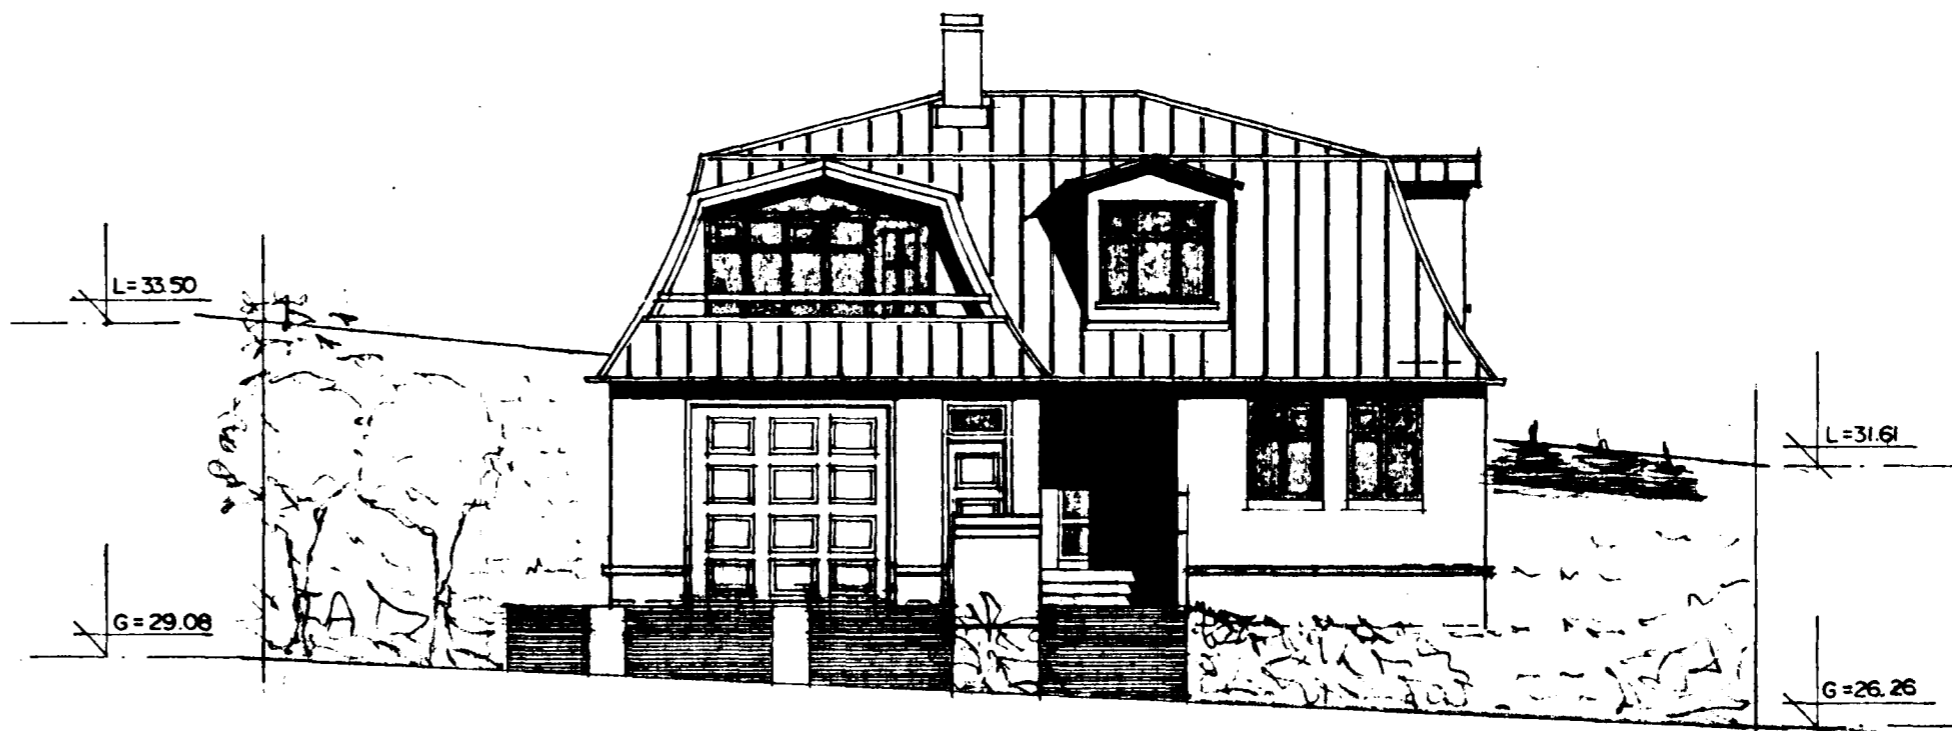

Samþykkt á fundi bygginga-  
nefndar þ. 12.10.1991  
BYGGINGAUFULLTRÚDINN  
Í HAFNARFIRÐI  
*[Signature]*

GRUNNMYND 2. HÆÐ MKV. 1:100

SNIÐ A-A MKV. 1:100

BLAÐ 2/3

L=33.50

ÚTLIT NORDUR MKV. 1:100

BREYTT Í JÚNÍ 1991.