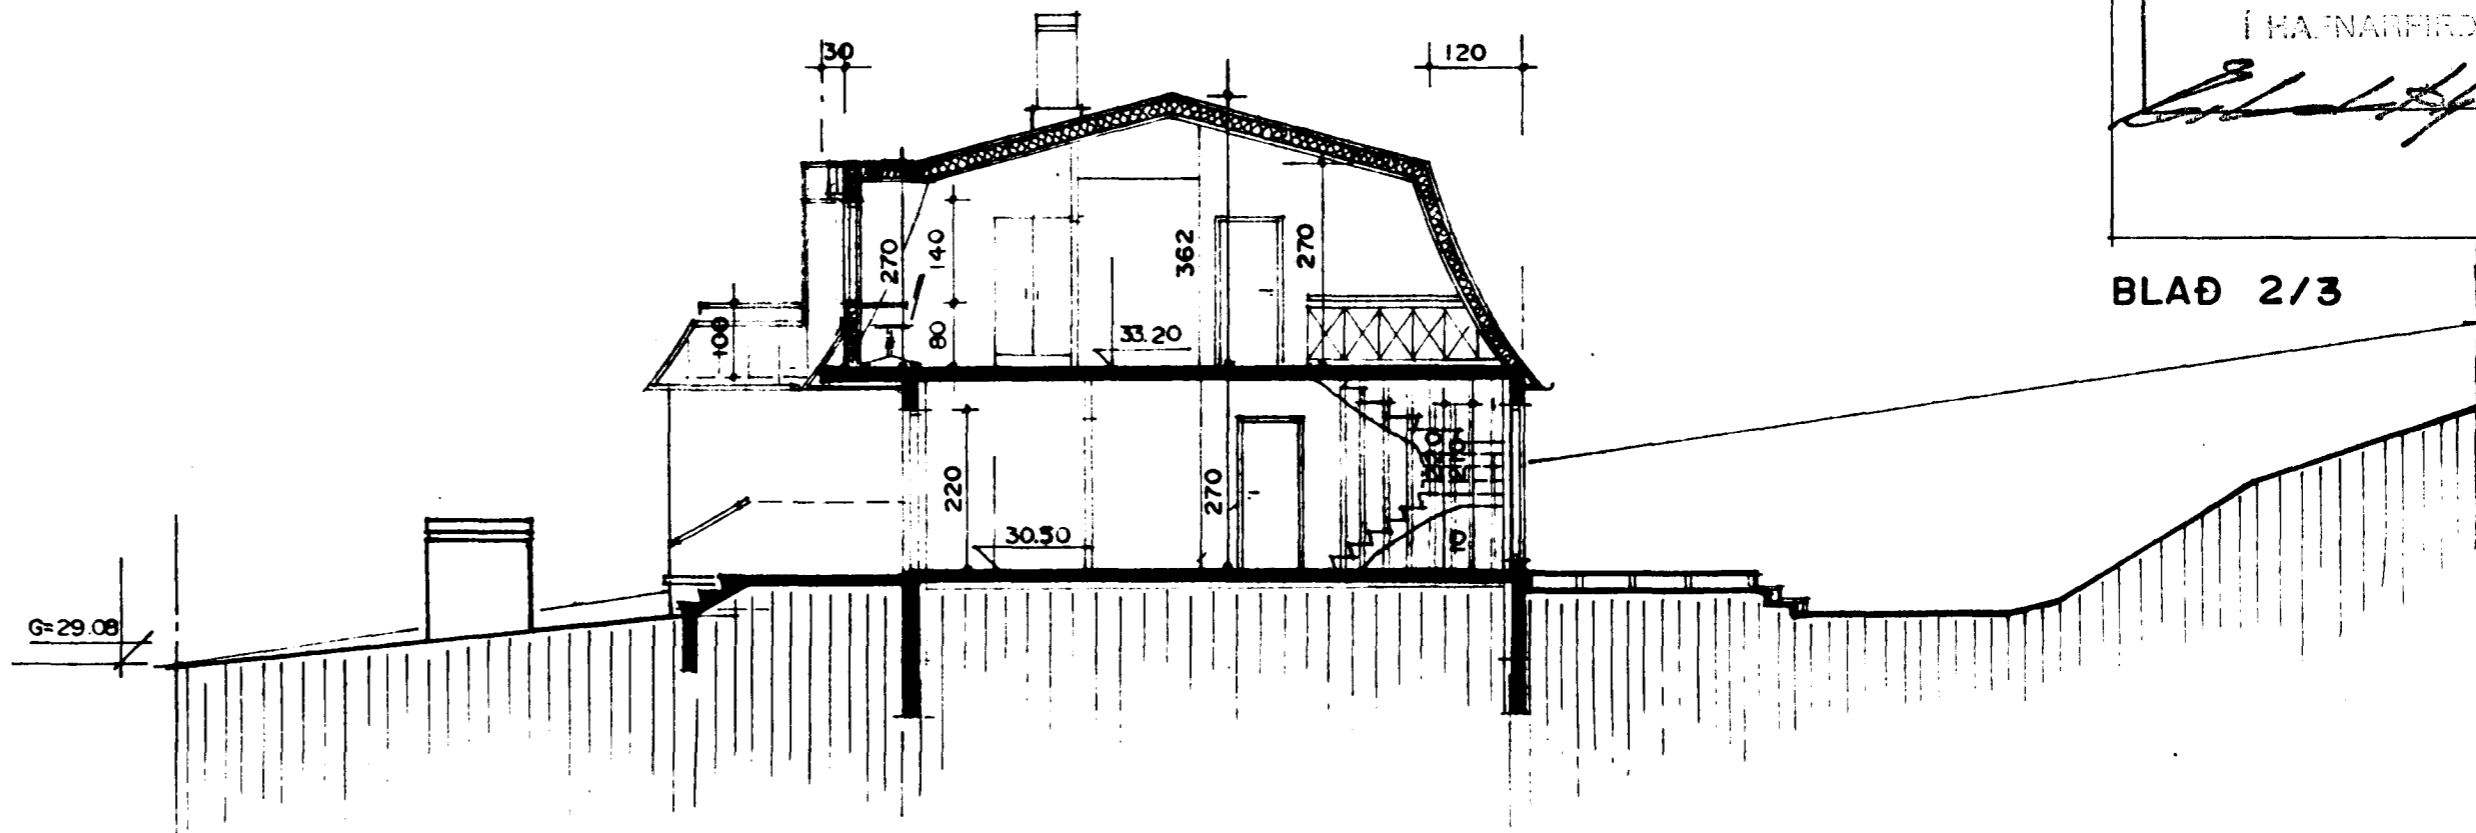

Samþykkt á fundi bygginga-  
nefndar þ. 12.10.1991  
BYGGINGAUFULLTRÚDINN  
Í HAFNARFIRÐI  
*[Signature]*

GRUNNMYND 2. HÆÐ MKV. 1:100

SNIÐ A-A MKV. 1:100

BLAÐ 2/3

L=33.50

ÚTLIT NORDUR MKV. 1:100

BREYTT Í JÚNÍ 1991.