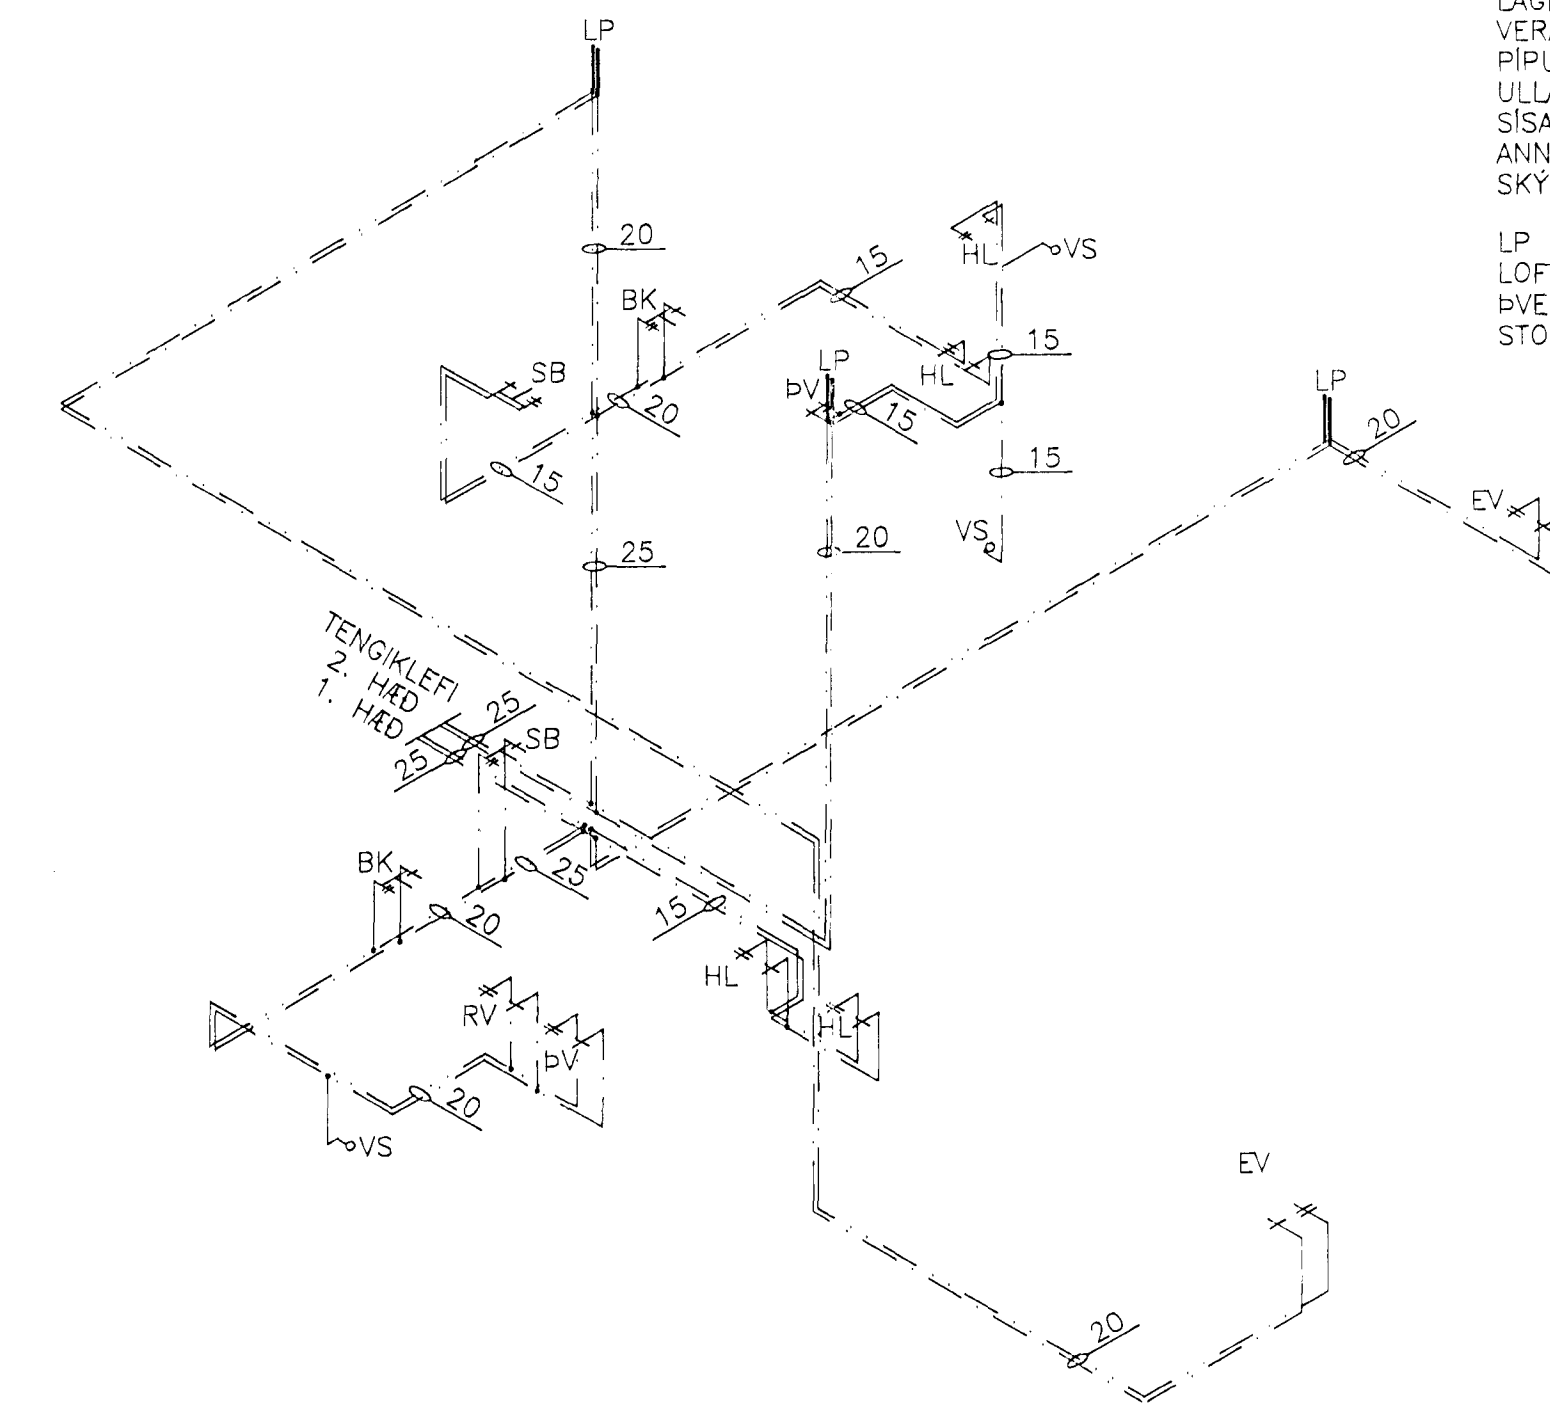

KERFISMYND VATNSLAGNA 1:50

SKÝRINGAR

LAGNASTÆRDIR UPPGEFNAR Í MM.
LAGNAEFNI: PIPUR OG TENGISTYKKI SKAL
VERA GALVANISERAD.
PIPUR SKAL EINANGRA MED 20 MM GLER-
ULLARHÖLKUM SEM VEFJAST PLASTI EDA
SISALPAPPA.
ANNAR FRÁGANGUR SKV. REGLUGERÐUM
SKÝRINGAR TÁKNA SJÁ ÍST 64

LP MERKIR LOFTPÚDI
LOFTPÚDI SKAL VERA 30 CM LANGUR OG
ÞVERMÁL JAFNT OG SVERASTI HLUTI LÖÐRÉTTA
STOFNSINS.