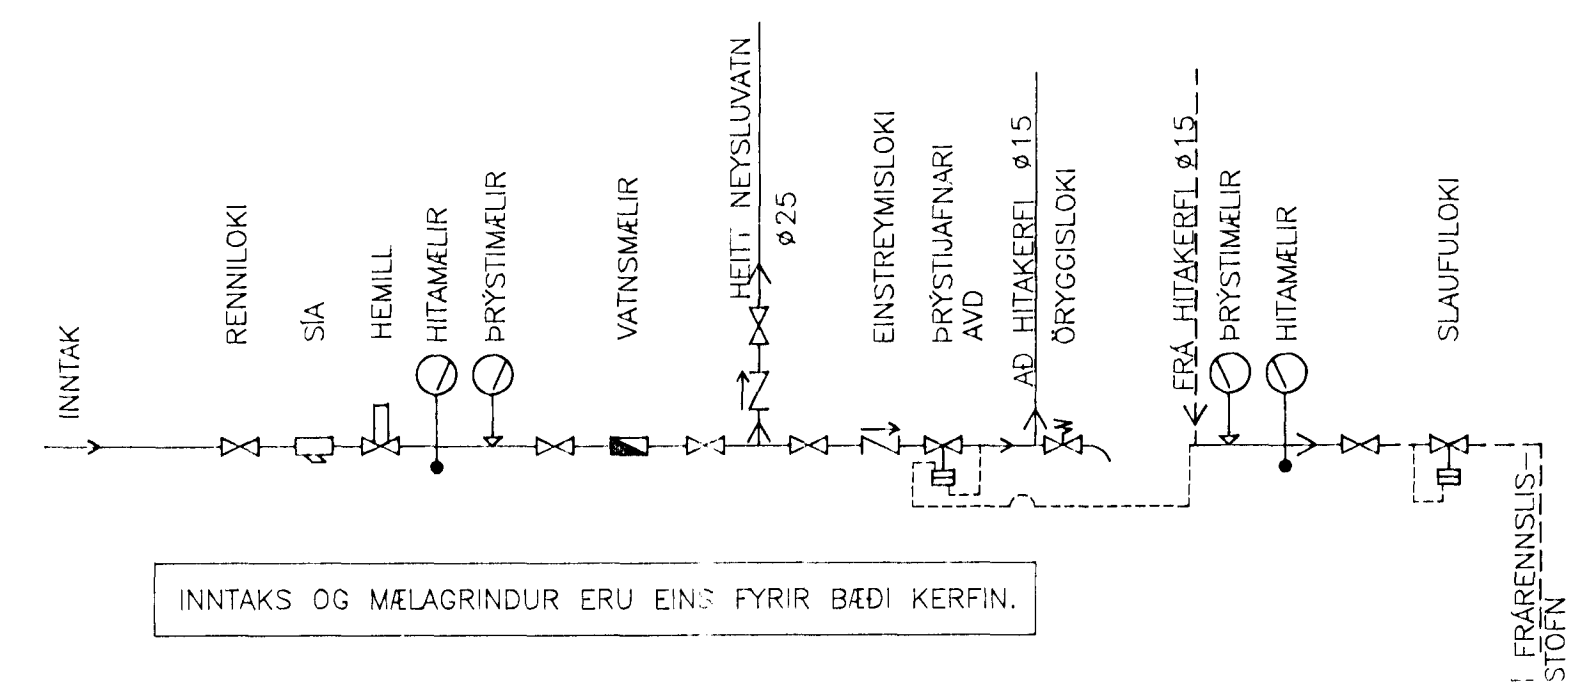

INNTAKS- OG MÆLATENGINGAR
EKKI Í MÆLIKVARÐA