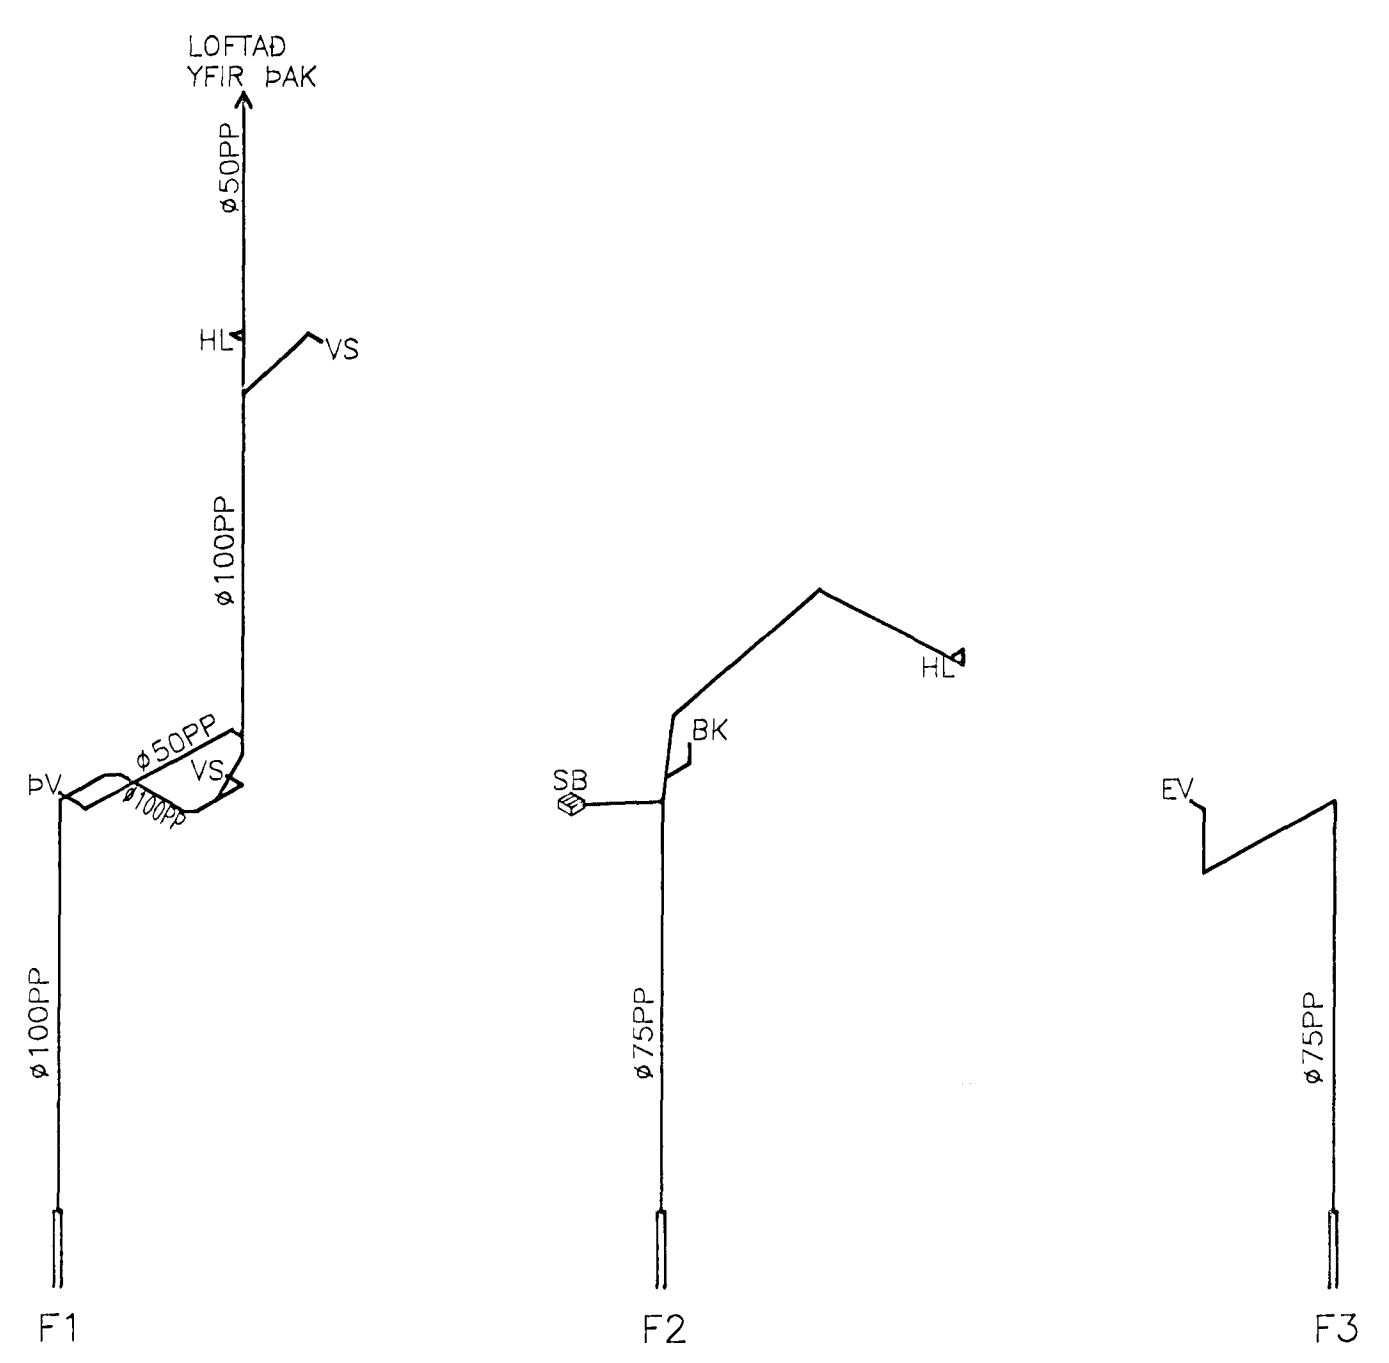

KERFISMYND FRÆRENNISLISSTOFNA 1:50

SKÝRINGAR

SKÝRINGAR TÁKNA Á GRUNNMYND SJÁ ÍST 64
EFNI OG FRÁGANGUR LAGNA SE SKV ÍST 65 OGG
GILDANDI REGLUGERÐUM

HÉDARTÖLUR ERU UPP FÝRIR BOTN PÍPU VID:
GREININGAR, BRÚN UNDRSTÖÐU OG Í BEYGJU
UNDIR STUTUM UPP UR PLÖTU.
LAGNASTÆRDIR ERU Í MM. HÉDARTÖLUR ERU Í M.

Byggingatillitni Hafnarfjörður
Algreitt þann
06 AUG 1996
Sigurbjartur Halldórsson

LAGNAKERFI Þ.E. NEYSLUVATN OG HITI ER SJÁLFSTÆÐ ANNARS VEGAR
FÝRIR JARÐHÆÐ OG HINSVEGAR FÝRIR 2. HÆÐ OG RISHÆÐ.

	HRINGBRAUT 3, HAFNARFJÖRÐUR	
	HITA-NEYSLU OG FRÆRENNISLAGNIR	
	KERFISMYNDIR	
VERKÞJÓNUSTA KRISTJÁNS EHF		
Reykjavíkurvegur 68, 220 Hafnarfjörður Sími 5652100 Fax 5654050		

Hannað: ASÞ	Teiknað: ASÞ	Mallkv.: 1:50	Verk nr.: 612
Nr.	Dags:	Breyting:	At: Yfirfarið: Samp.: Dags: JULI '96 Flokkur: P KL Blað nr.: 02