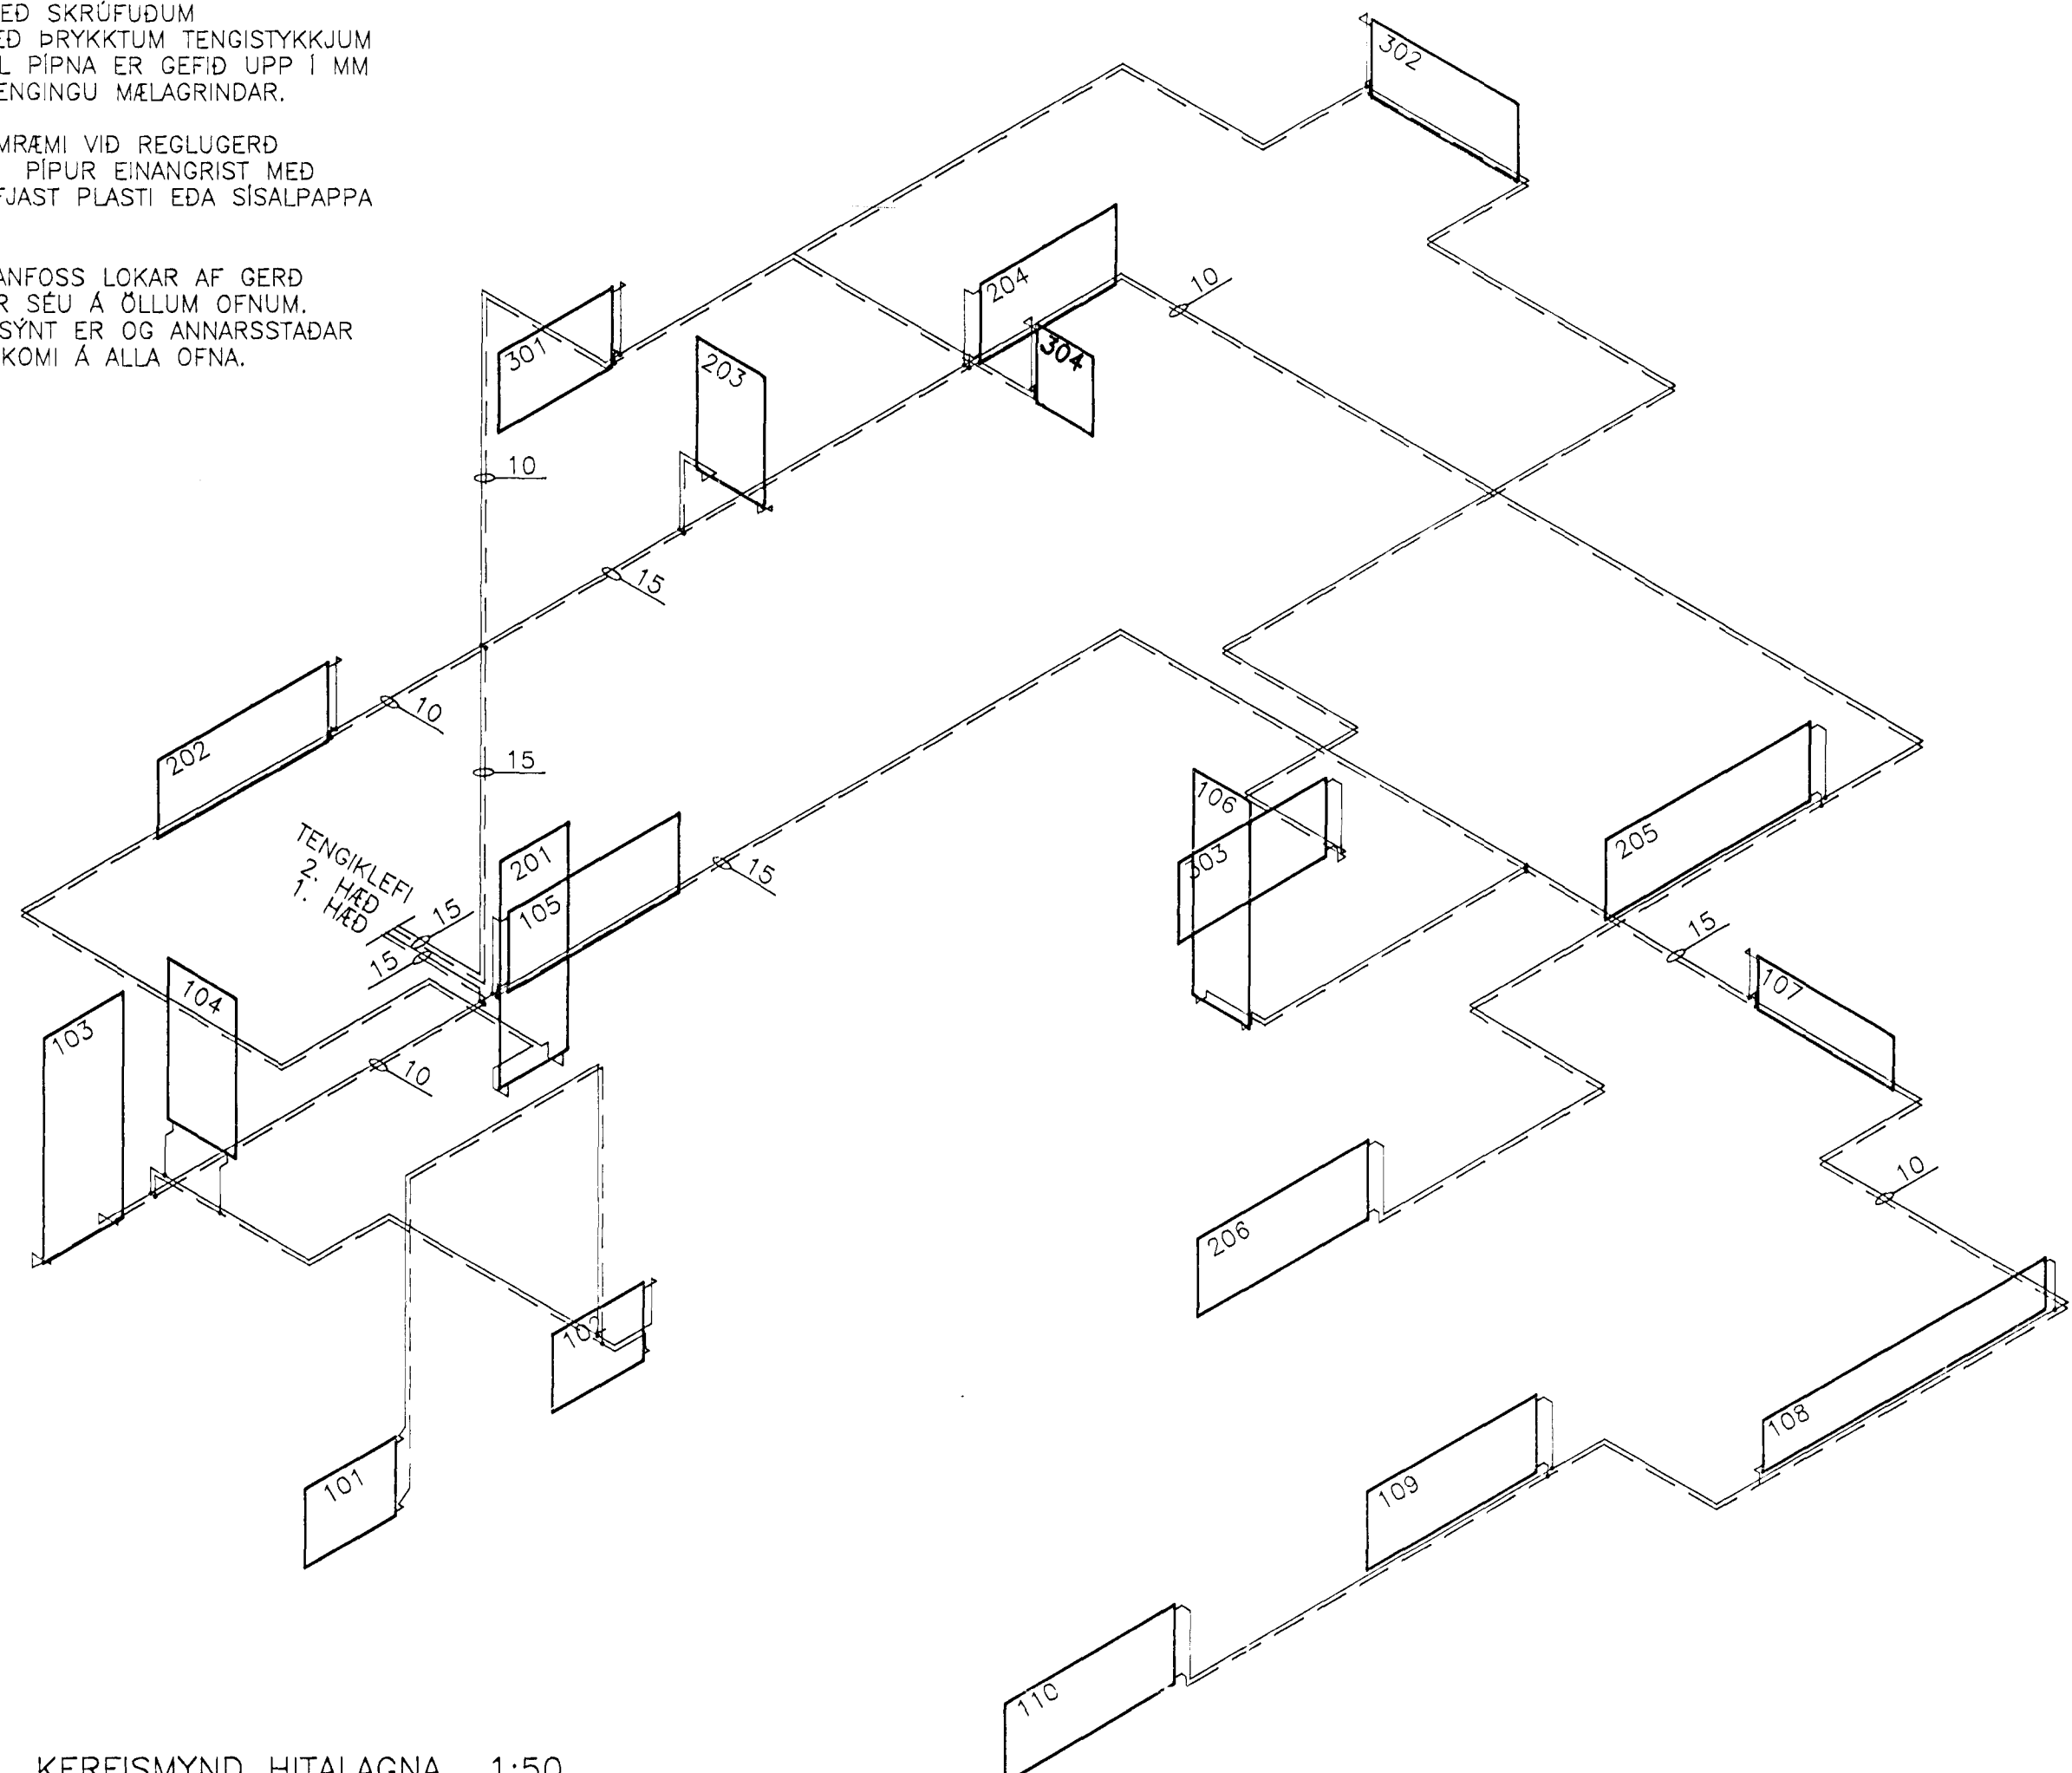

SKÝRINGAR

PIPUR SEU SVARTAR JÄRNPIPUR MED SKRUFUDUM
TENGISTYKKJUM EDA STÄLPPIPUR MED ÞRYKKTUM TENGISTYKKJUM
AD VÍÐURKENNÐRI GERÐ. ÞVERMÁL PIPNA ER GEFID UPP Í MM
Á KERFISMYND OG SÉRMYND AF TENGINGU MÆLAGRINDAR.

ALLUR FRÁGANGUR PIPNA SE Í SAMRÆMI VID REGLUGERÐ
UM HITLAGNIR O.F.L. Í REYKJAVÍK. PIPUR EINANGRIST MED
20 MM GLERULLARHÖLKUM OG VEFJAST PLASTI EDA SISALPAPPA
EDA SAMBERLEGST.

Á ALLA OFNA KOMI SJÁLFVIRKIR DANFOSS LOKAR AF GERÐ
"RAVL" EDA "FJVR". LOFTSKRUFUR SEU Á ÖLLUM OFNUM.
TÆMINGARVENTLAR KOMI ÞAR SEM SYNT ER OG ANNARSSTADAR
ÞAR SEM HENTA ÞYKIR. STILLITE KOMI Á ALLA OFNA.
SKÝRINGAR TÁKNA SJÁ ÍST 64