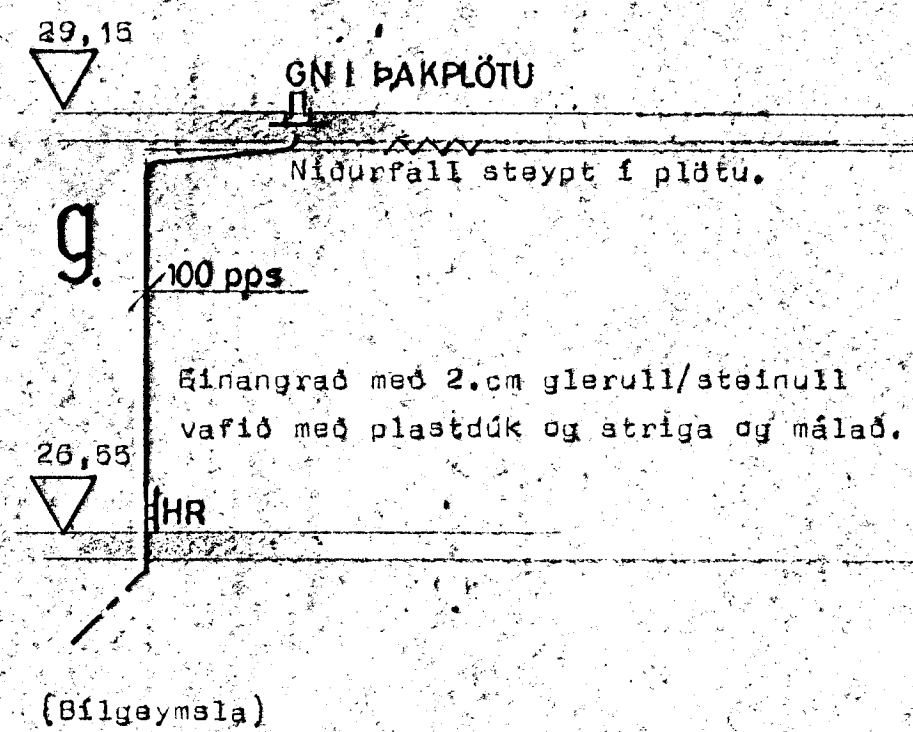

Grunnmynd efri hæðar. Mk 1:50

Lóðrættar leiðslur.

STADALHÚS

TEIKNISTOFA SÍÐUMÚLA 31 SÍMI 83141

| | | | | |
|---------------|----------------------|---------|-------|---------|
| VERKEFNI | Lóðrættar leiðslur | DAGS. | 1987. | VERK NR |
| Frávæituldgn: | Leiðslur á efri hæð. | MKV. | 1:50 | |
| BR. | | BLAD NR | 3.03 | 87-42. |