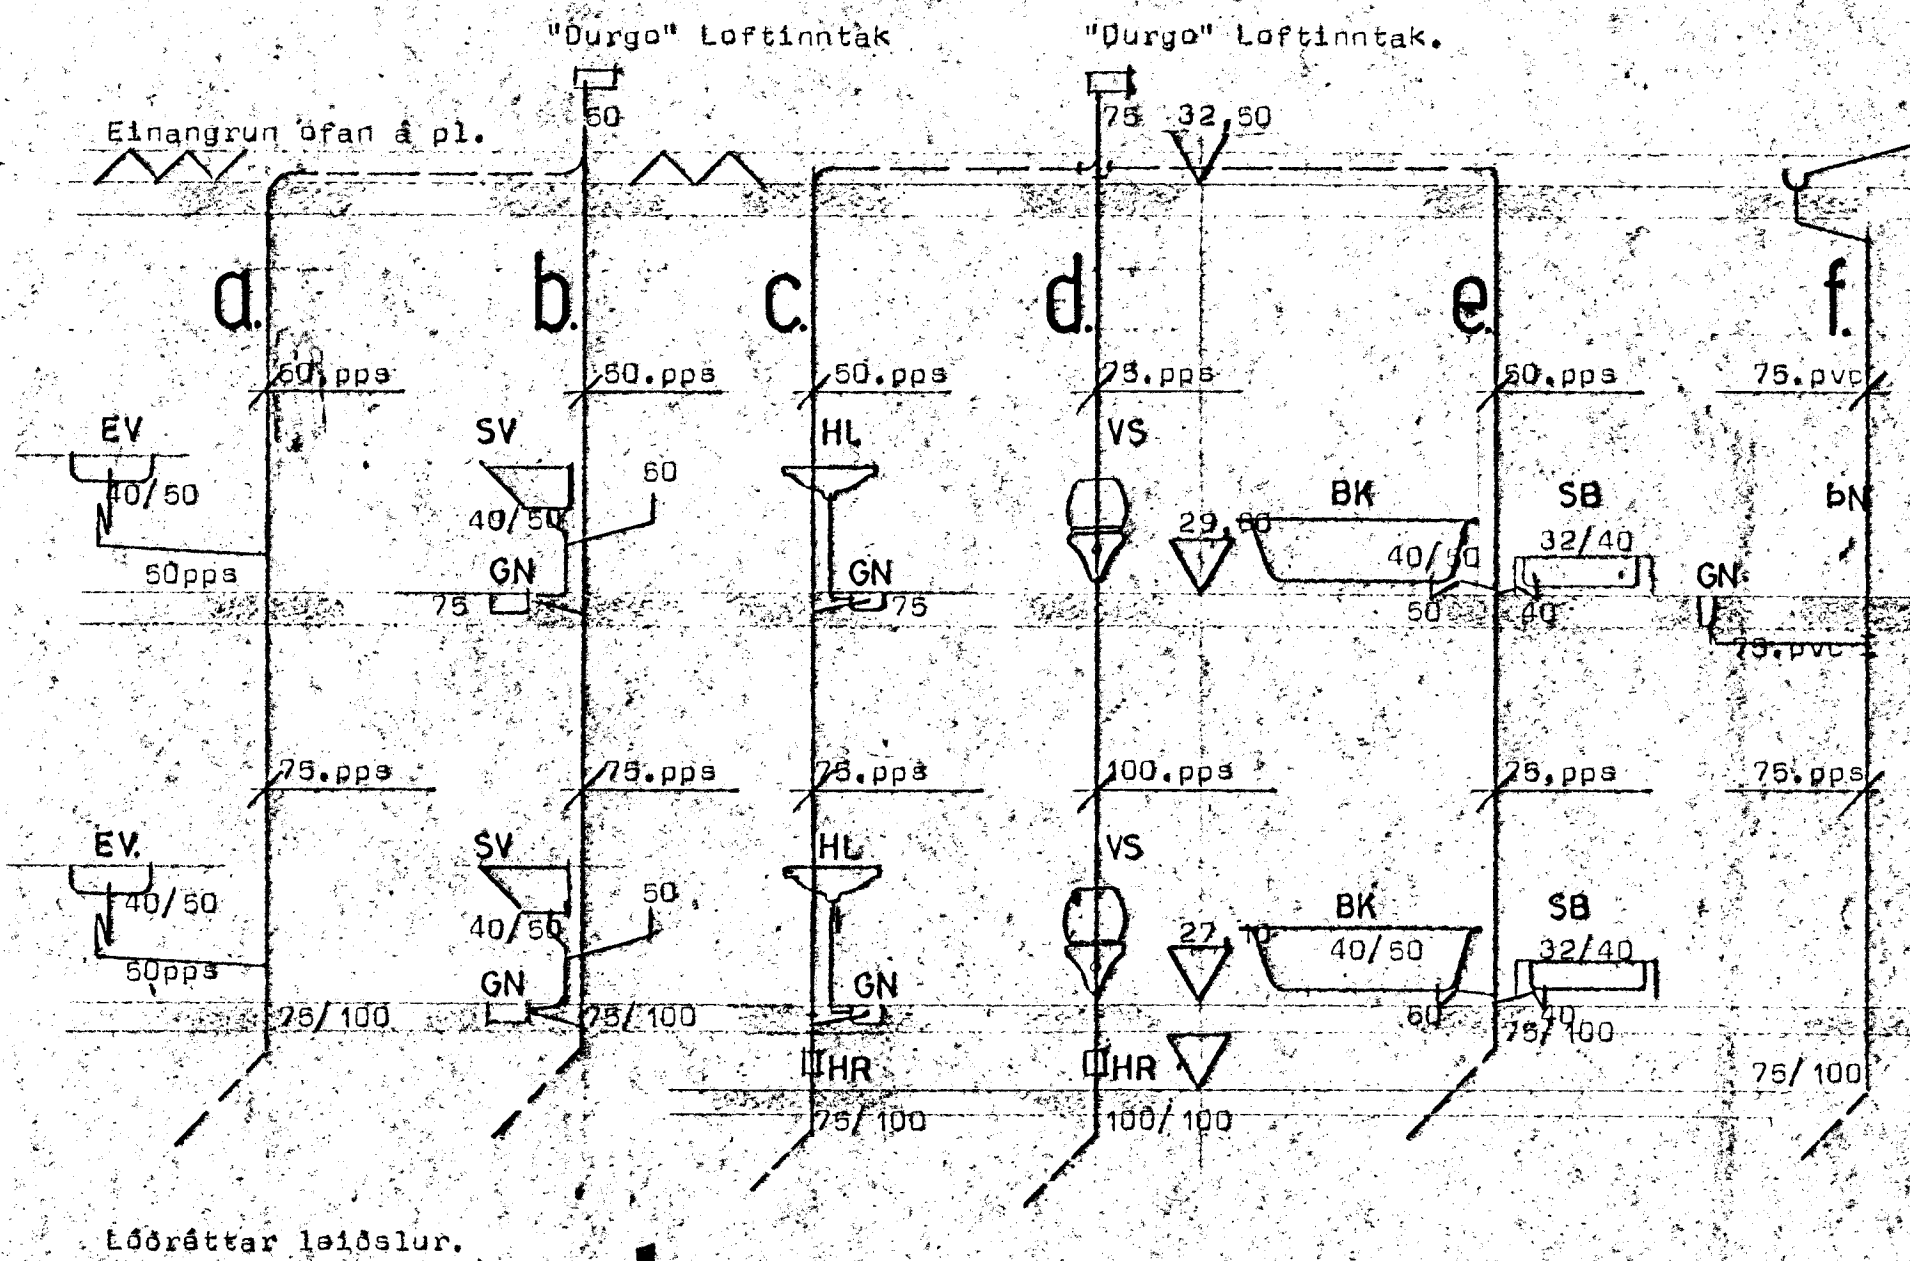

Grunnmynd efri hæðar. Mk 1:50

Lóðrættar leiðslur.

STADALHÚS

TEIKNISTOFA SÍÐUMÚLA 31 SÍMI 83141

| | | | | |
|---------------|----------------------|---------|-------|---------|
| VERKEFNI | Lóðrættar leiðslur | DAGS. | 1987. | VERK NR |
| Frávæituldgn: | Leiðslur á efri hæð. | MKV. | 1:50 | |
| BR. | | BLAD NR | 3.03 | 87-42. |