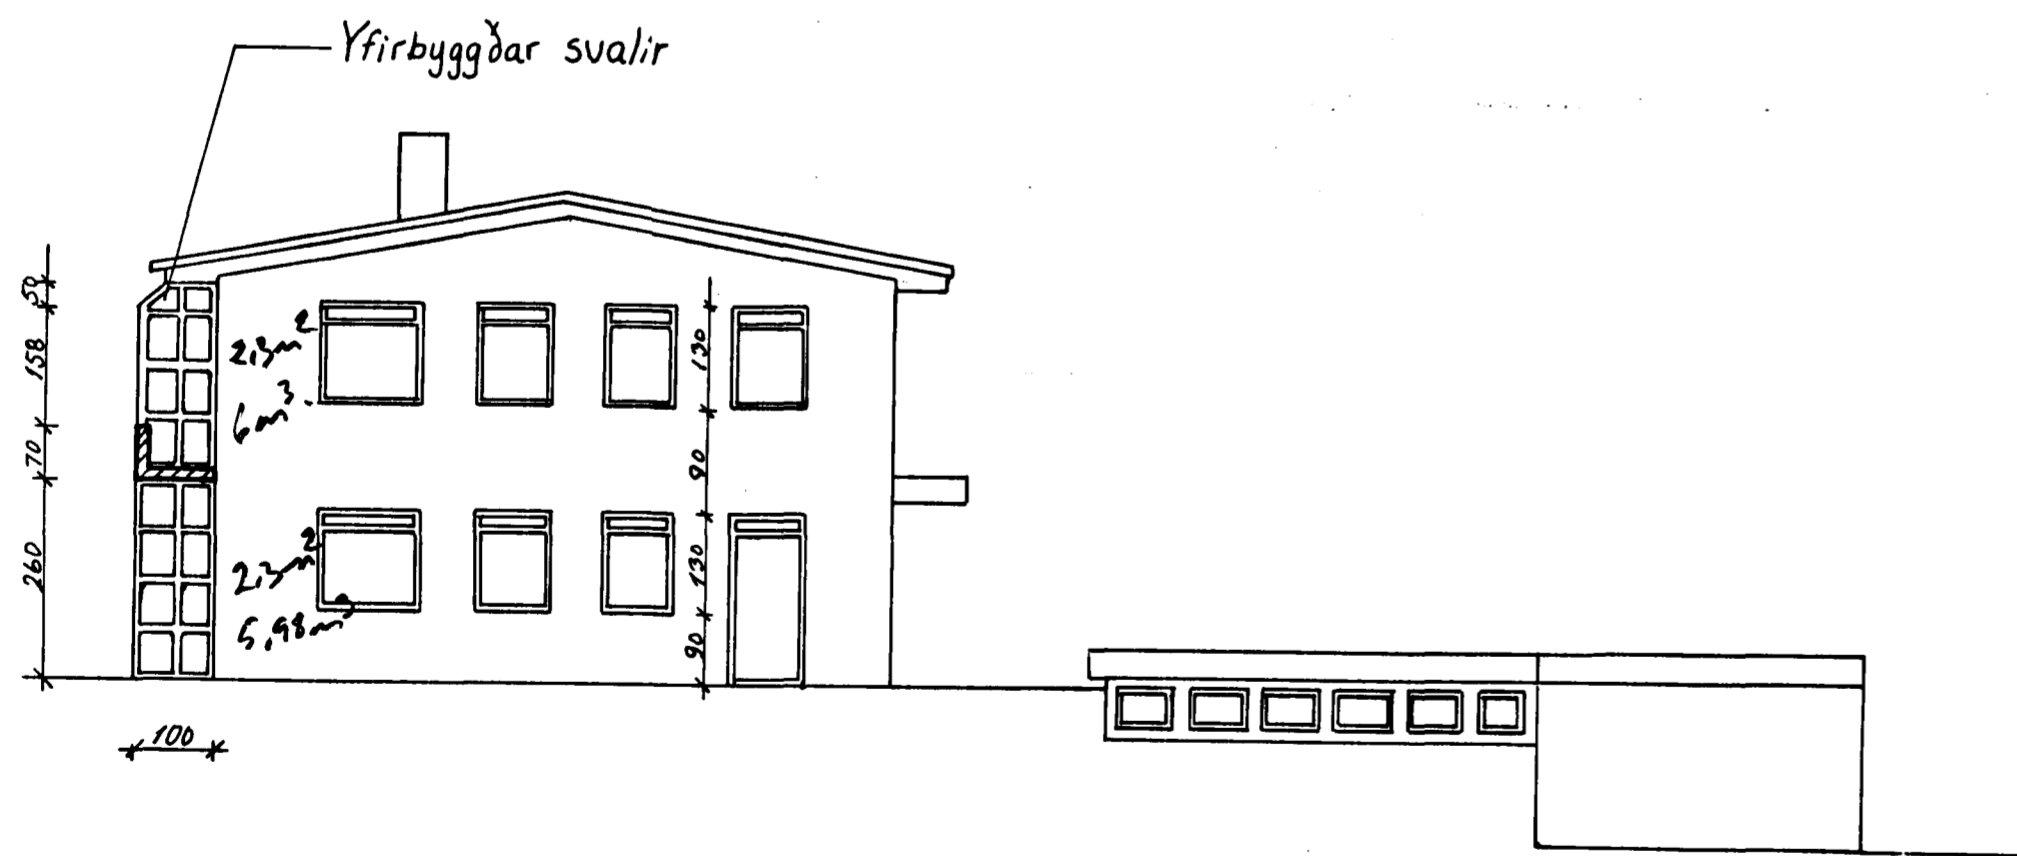

Afstöðumynd 1:500

Vestur

Suður

Austur

Norður

		Sölskalar byggðir yfir svalir.	
		Breyting á gluggum á suðurhlíð.	
		Opnanlegur gluggi bætist við á norðurhlíð.	
BR.NR	DAGS	EPLI BÆYTINGAR	SIGN
		Hringbraut 42, Hafnarfirði	DAGS Júlí, 1924
		útlit	HANNAÞÓR ÞÓRVALD ÞÓRVALDSSON
		Mku. 1:100, 1:500	TEIKNAR ETHE
			VERK NR
			BLAD NR.