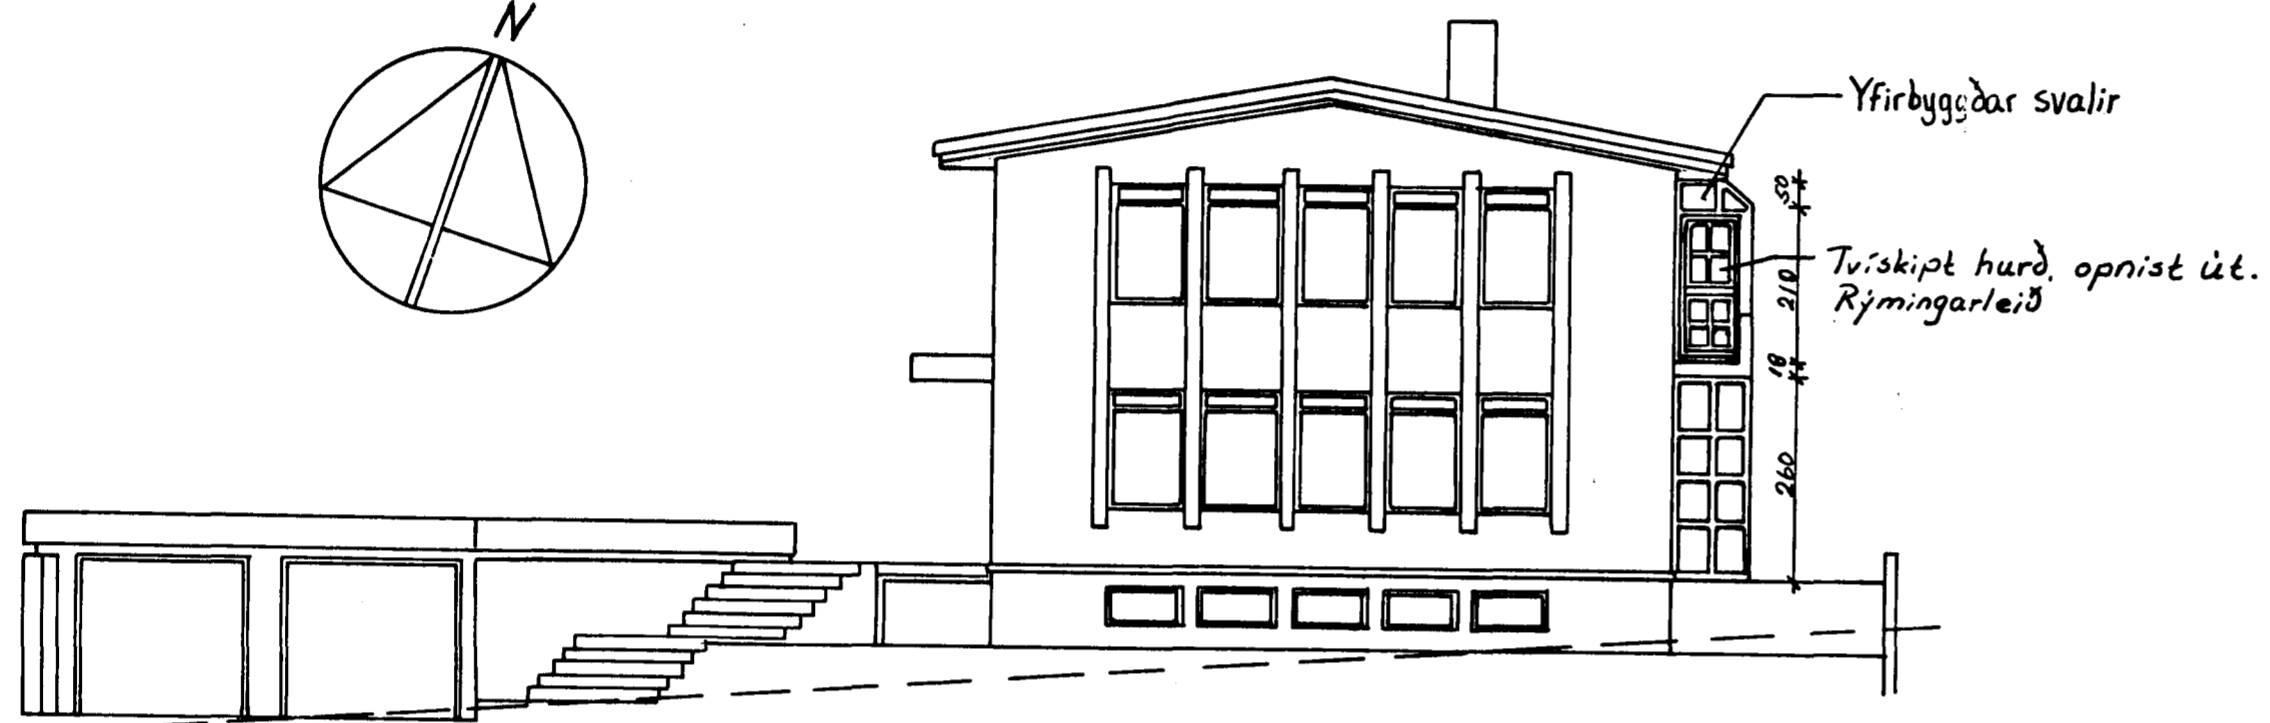

Afstöðumynd 1:500

Vestur

Suður

Austur

Norður

		Sölskalar byggðir yfir svalir.	
		Breyting á gluggum á suðurhlíð.	
		Opnanlegur gluggi bætist við á norðurhlíð.	
BR.NR	DAGS	EPLI BÆYTINGAR	SIGN
		Hringbraut 42, Hafnarfirði	DAGS Júlí, 1924
		útlit	HANNAÞÓR ÞÓRVALD ÞÓRVALDSSON
		Mku. 1:100, 1:500	TEIKNAR ETHE
			VERK NR
			BLAD NR.