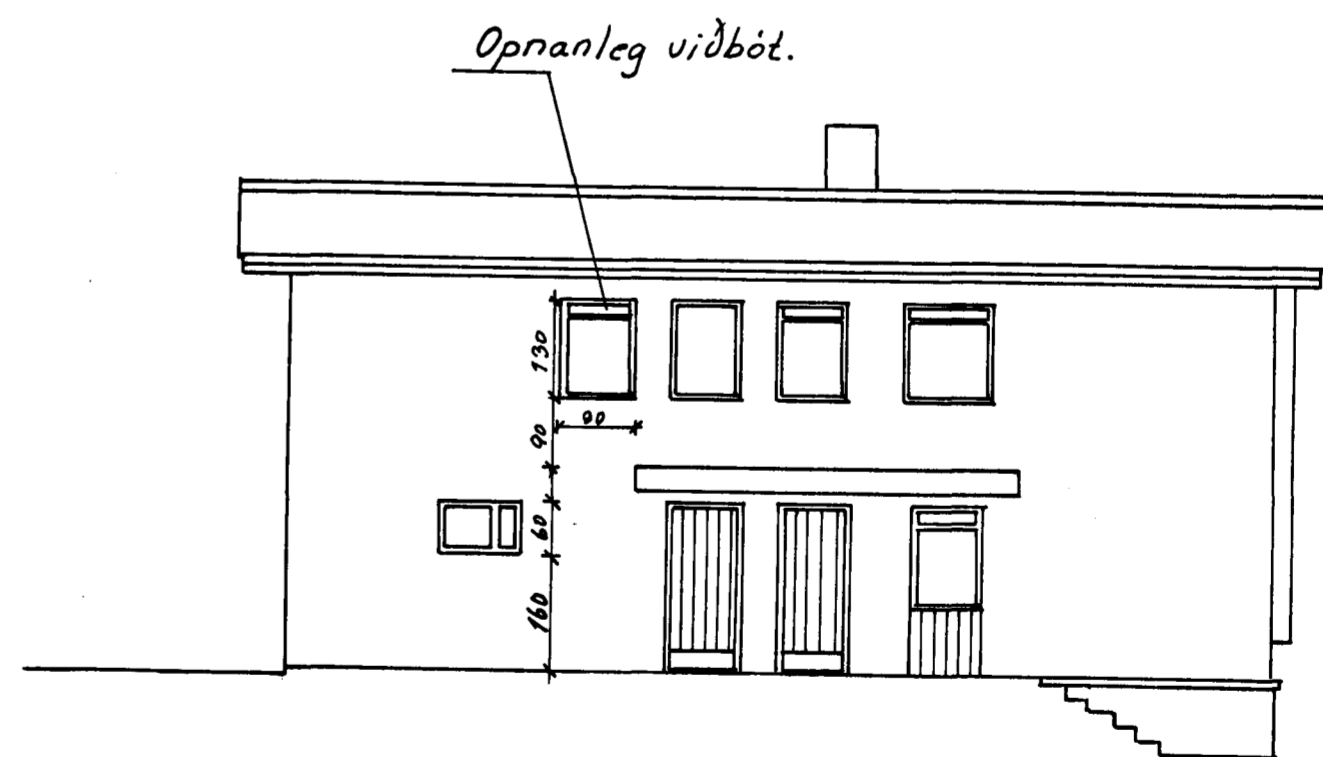

Afstöðumynd 1:500

Vestur

Suður

Austur

Norður

		Sölskalar byggðir yfir svalir.	
		Breyting á gluggum á suðurhlíð.	
		Opnanlegur gluggi bætist við á norðurhlíð.	
BR.NR	DAGS	EPLI BÆYTINGAR	SIGN
		Hringbraut 42, Hafnarfirði	DAGS Júlí, 1924
		útlit	HANNAÞÓR ÞÓRVALD ÞÓRVALDSSON
		Mku. 1:100, 1:500	TEIKNAR ETHE
			VERK NR
			BLAD NR.