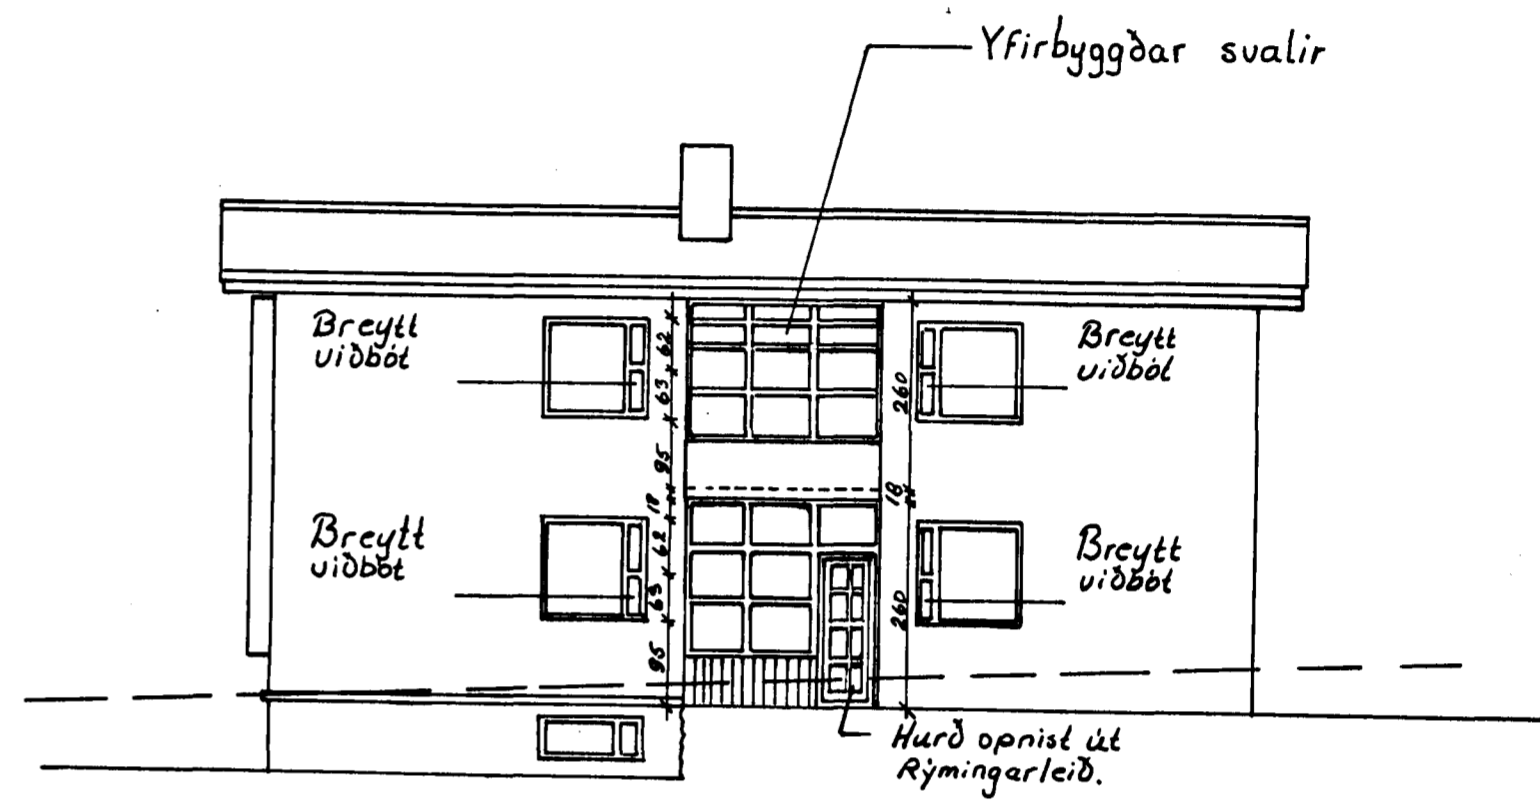

Afstöðumynd 1:500

Vestur

Suður

Austur

Norður

		Sölskalar byggðir yfir svalir.	
		Breyting á gluggum á suðurhlíð.	
		Opnanlegur gluggi bætist við á norðurhlíð.	
BR.NR	DAGS	EPLI BÆYTINGAR	SIGN
		Hringbraut 42, Hafnarfirði	DAGS Júlí, 1924
		útlit	HANNAÞÓR ÞÓRVALD ÞÓRVALDSSON
		Mku. 1:100, 1:500	TEIKNAR ETHE
			VERK NR
			BLAD NR.