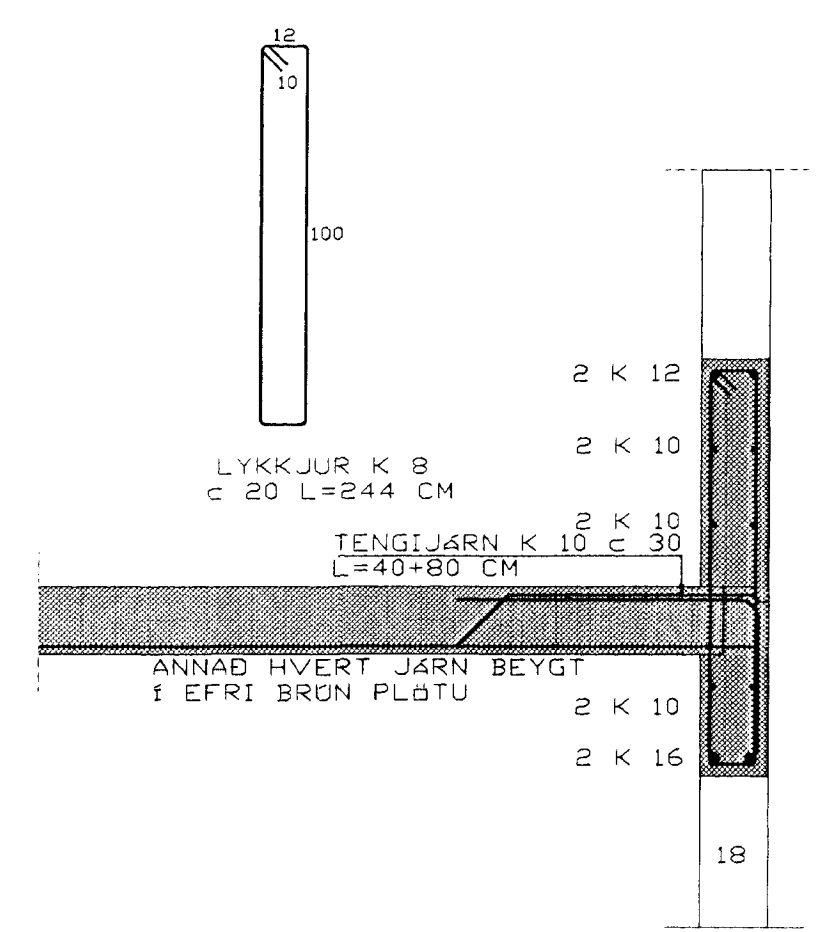

SNID - F 1:20

SNID - D 1:20

SNID - C 1:20

SNID - A 1:20

SNID - E 1:20

SÚLA S-1 1:20

Byggingaútlitir Hafnarfjarðar  
Afgreitt þann 17. febrúar 1999  
Sigurbjartur Halldórsson

**HERMANN ISEBARN** MTFI  
TEIKNISTOFA SUÐURLANDSBRÁUT 48  
s 5887544 kt 050244-4319