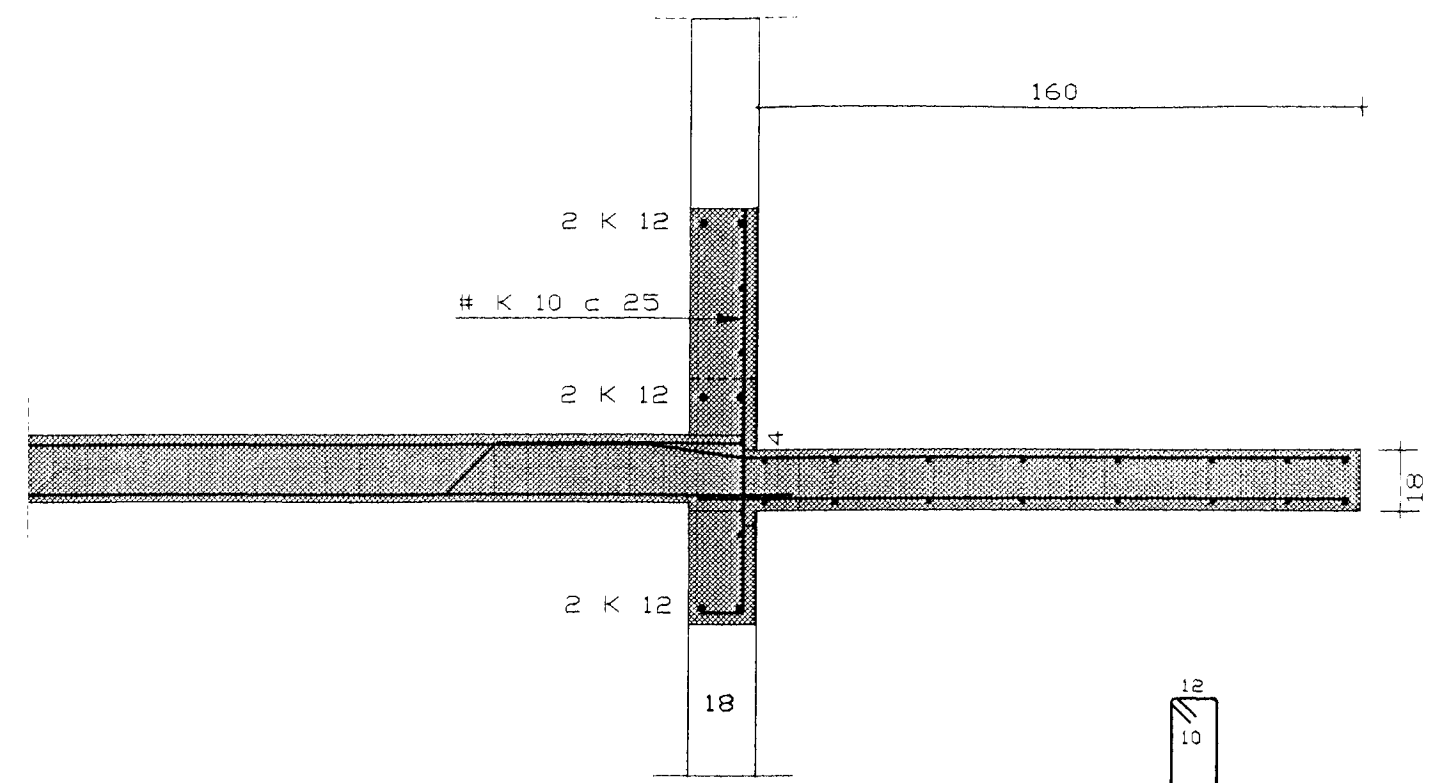

SNID - F 1:20

SNID - D 1:20

SNID - C 1:20

SNID - A 1:20

SNID - E 1:20

SÚLA S-1 1:20

Byggingaútlitir Hafnarfjarðar  
Afgreitt þann 17. febrúar 1999  
Sigurbjartur Halldórsson

**HERMANN ISEBARN** MTFI  
TEIKNISTOFA SUÐURLANDSBRÁUT 48  
s 5887544 kt 050244-4319