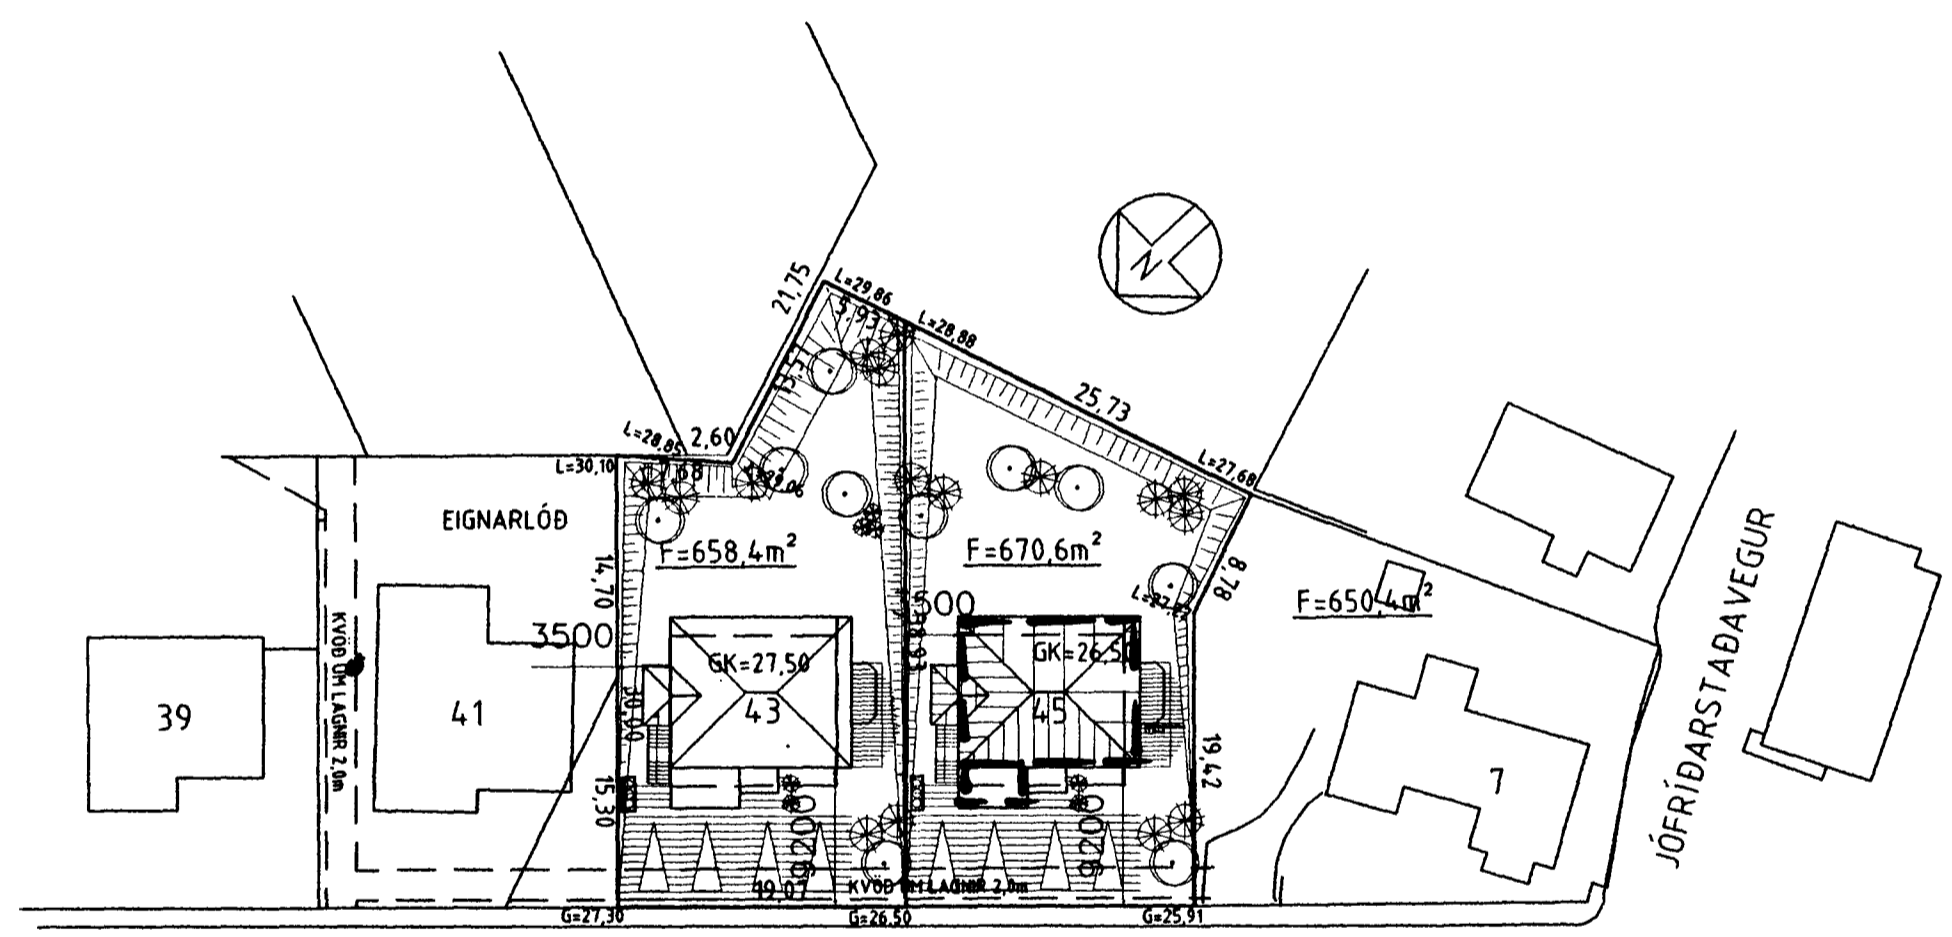

HRINGBRAUT NR 45 HAFNARFIRÐI SNIÐ M. 1:100 AFSTÖÐUMYND M. 1:500
V/ELDVARNA

Blað nr 1

AFSTÖÐUMYND M. 1:500

Erlendur Árni Hjalmarsson
byggingafrú
8/12/98

- HÓLF = BRUNAHÓLF
- RL = RÝMINGARLEIÐ
- ⊠ = REYKSKYNJARI
- BO = BJÖRGUNARÖP
- SL = SLÖKKVITÆKI