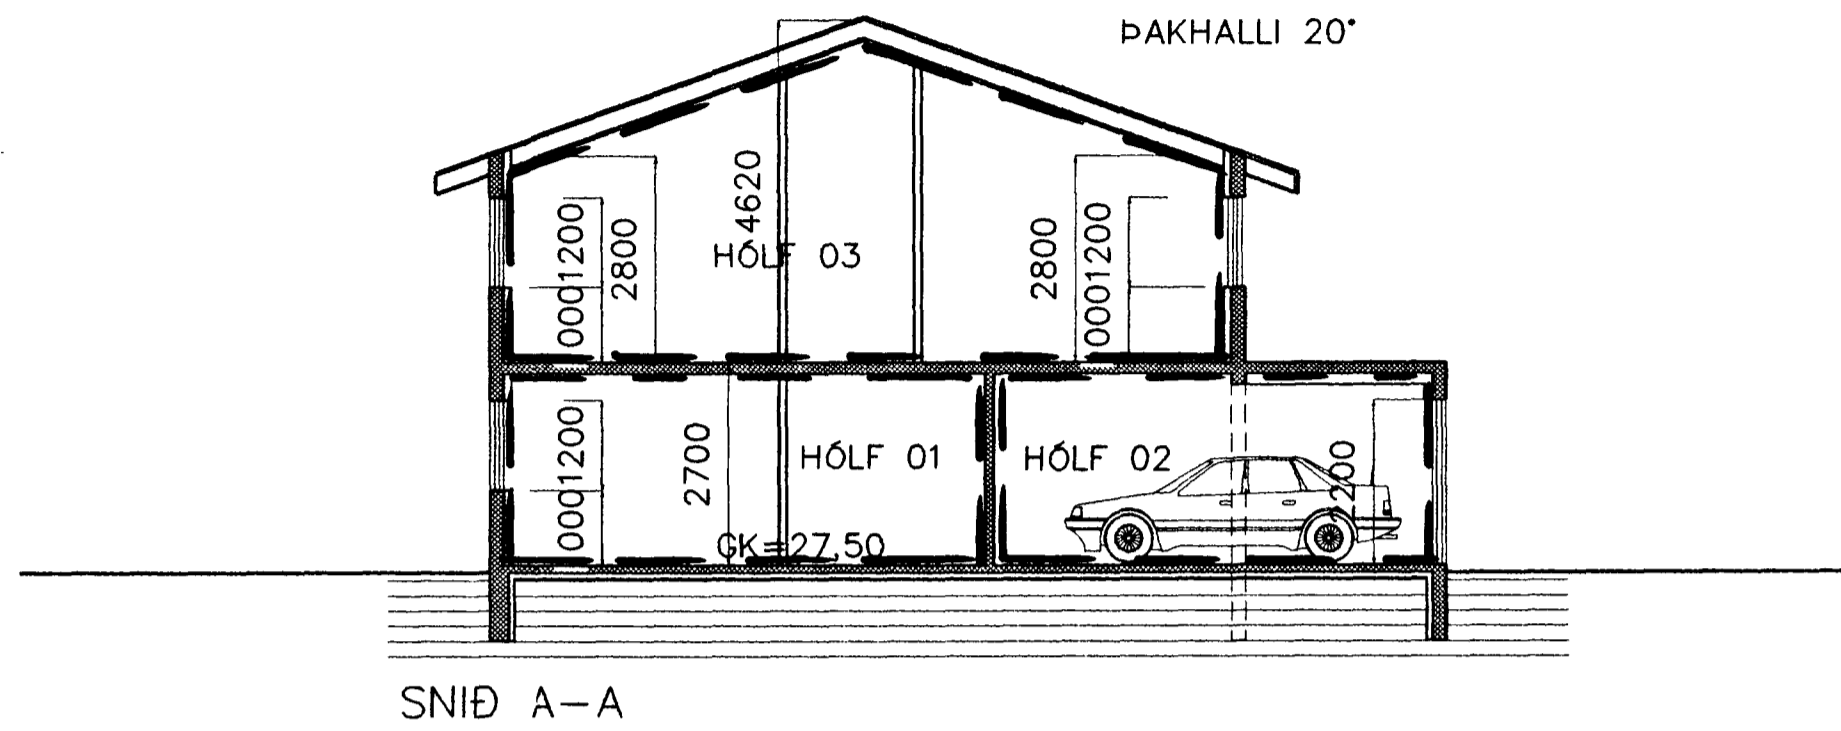

HRINGBRAUT NR 45 HAFNARFIRÐI SNIÐ M. 1:100 AFSTÖÐUMYND M. 1:500
V/ELDVARNA

Blað nr 1

AFSTÖÐUMYND M. 1:500

Erlendur Árni Hjalmarsson
byggingafrú
8/12/98

- HÓLF = BRUNAHÓLF
- RL = RÝMINGARLEIÐ
- ⊠ = REYKSKYNJARI
- BO = BJÖRGUNARÖP
- SL = SLÖKKVITÆKI