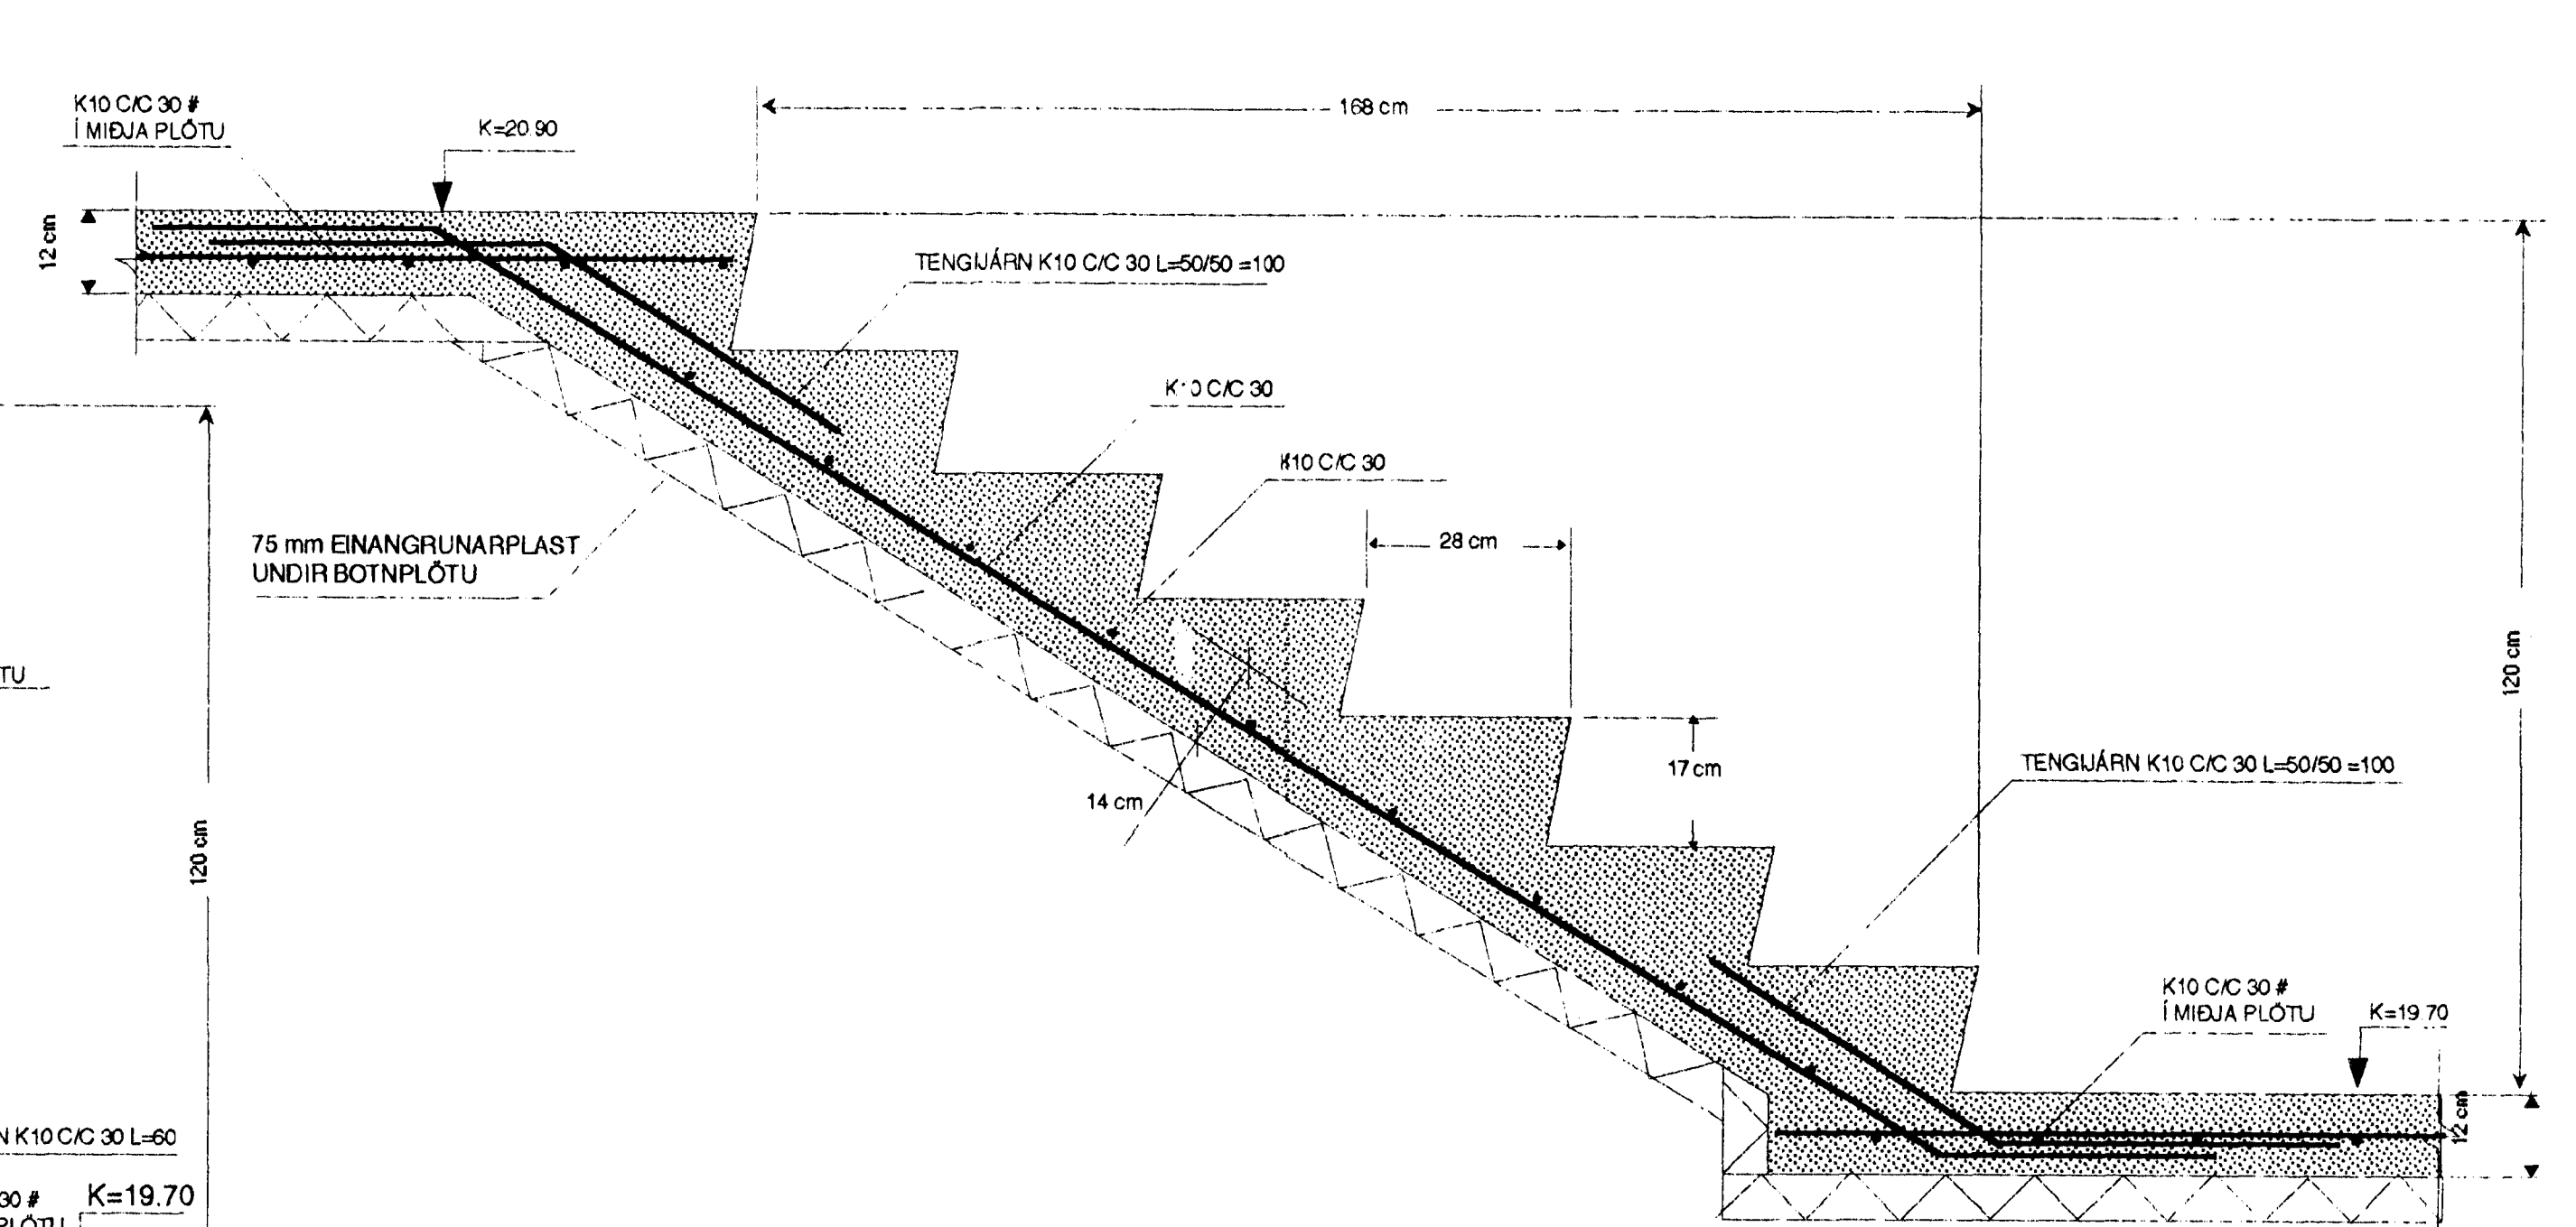

SNID A-A MKV. 1:10

SNID B-B MKV. 1:10

SNID C-C MKV. 1:10

SNID D-D MKV. 1:10

SNID E-E MKV. 1:10

SNID F-F MKV. 1:10

SNID G-G MKV. 1:10

SNID H-H MKV. 1:10

SJÁ SKÝRINGAR Á TEIKNING J. NR. 1.03

15.7.99  
Trausti Loon

TEIKN. NR. 1.02	TV	TEIKNIVANGUR	TEIKNIJÓNUSTA
KVARDI: 1:10		HLÍÐASMÁRI 10 Í KÓPAVOGI	SÍMI: 584 22 44
DAGS.: JÚNÍ 1999		HANNAD: M.G.	VERKEFNI: HRINGBRAUT 4   HAFNARFIRÐI
		TEIKNAD: M.G.	BURÐARVIKI: SNID   UNDIRSTÓÐUR
		YFIRFARID: Magnús Gylfason	MAGNÚS GYLFASON F.T.F.Í KT. 201251-4199