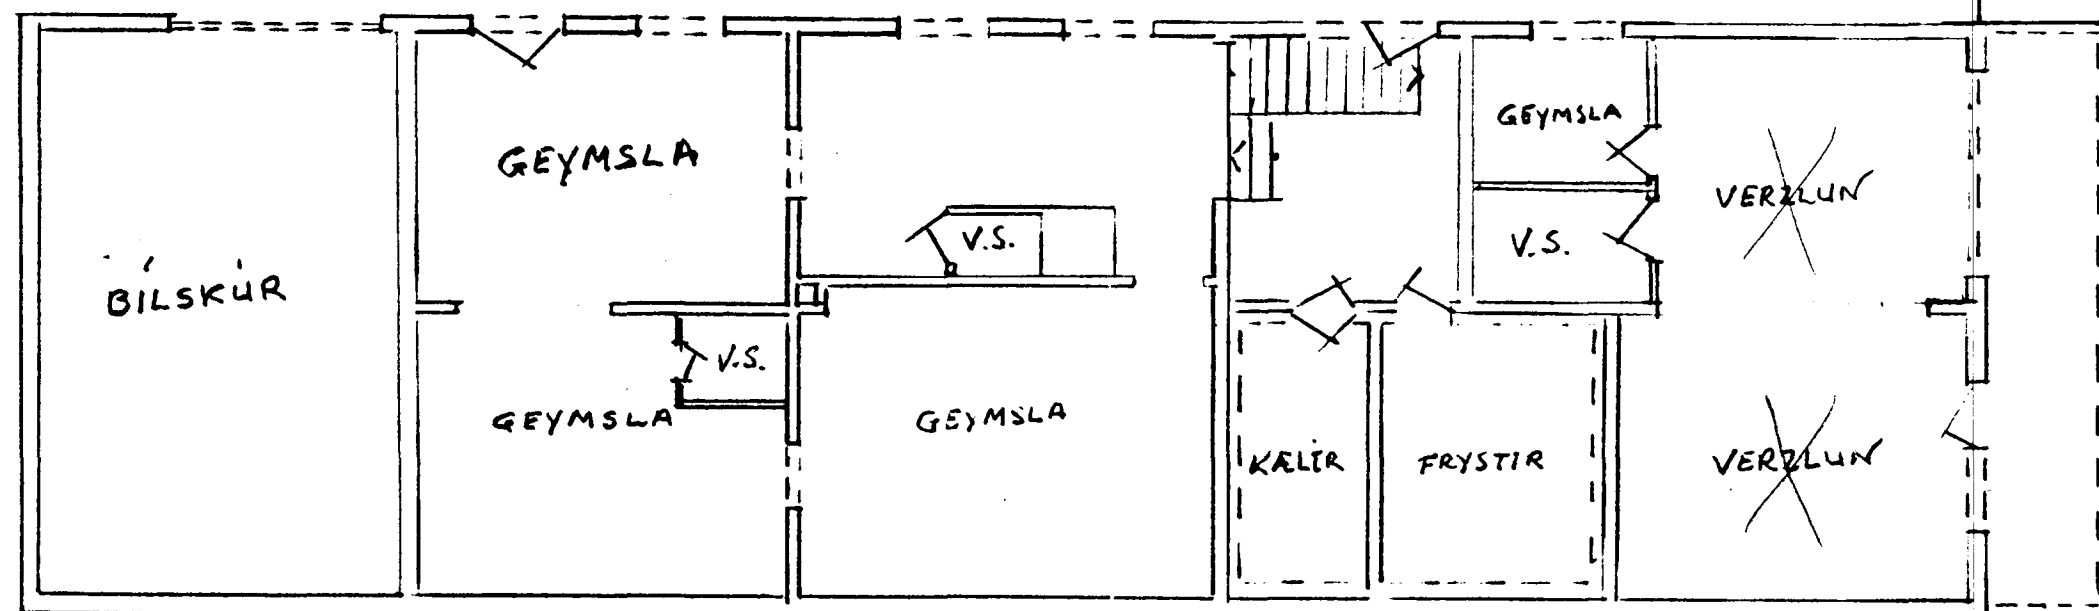

GRUNNMYND EFRI HÆÐAR.

GRUNNMYND NEDRI HÆÐAR.

Úr Gildi

NORÐUR

AUSTUR

VESTUR

Guggabreyting á austur.
Safli Krallinn
Samþykkt á fundi bygginga-
nefndar þ. 27/7 1980
BYGGINGAFULLTRÚINN
Í HAFNARFIRÐI

HRINGBRAUT 4. HAEN.
ÚTLITSBREYTING o.þ.
MÁL 1:100
DAGS. 16. 7. 1980.
TEIKN. R. Afalinn.
EIGANDI: GRENSÁS H.F.