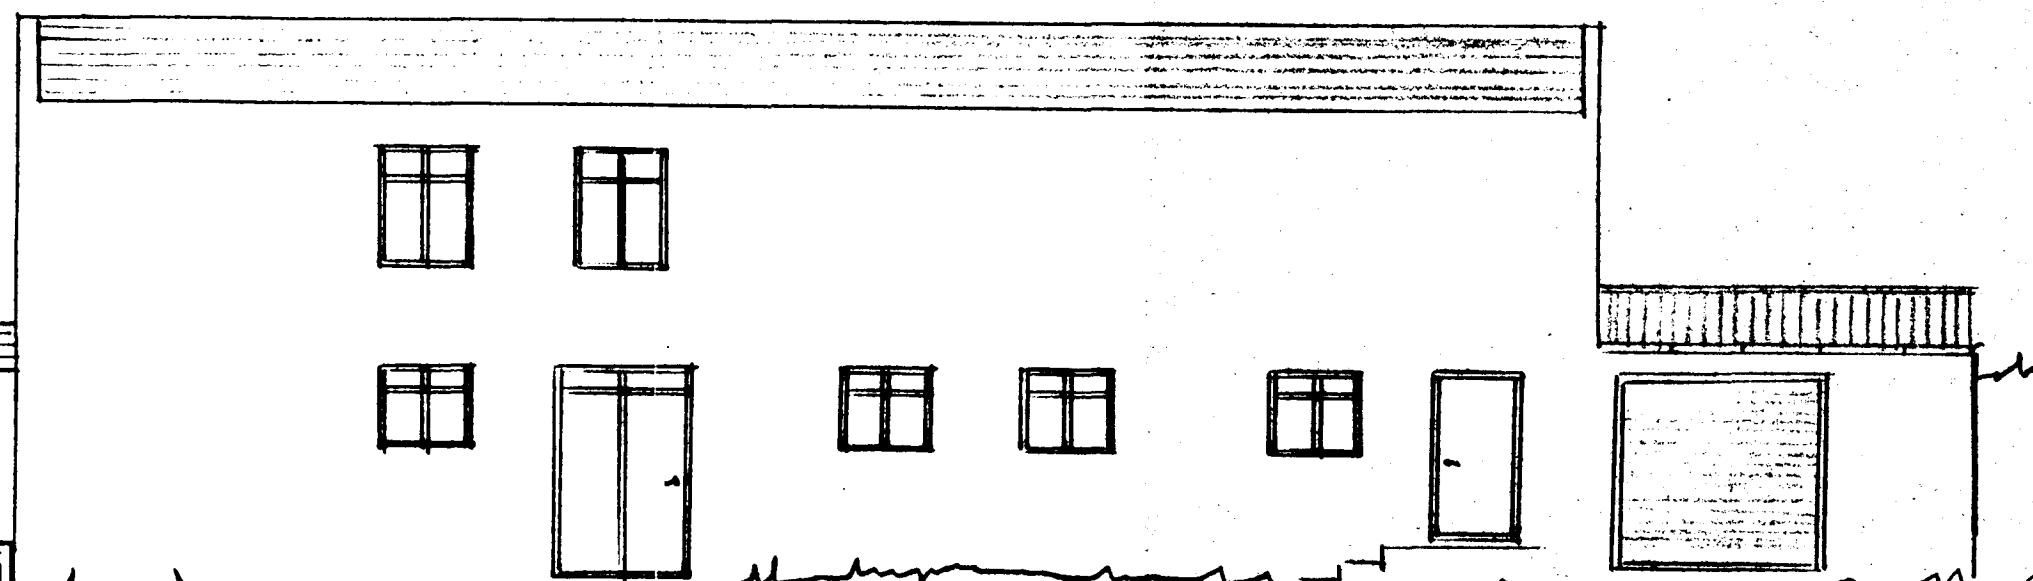

GRUNNMYND EFRI HÆÐAR.

GRUNNMYND NEDRI HÆÐAR.

Úr Gildi

NORÐUR

AUSTUR

VESTUR

Guggabreyting á austur.
Safli Krallinn
Samþykkt á fundi bygginga-
nefndar þ. 27/7 1980
BYGGINGAFULLTRÚINN
Í HAFNARFIRÐI

HRINGBRAUT 4. HAEN.
ÚTLITSBREYTING o.þ.
MÁL 1:100
DAGS. 16. 7. 1980.
TEIKN. R. Afalinn.
EIGANDI: GRENSÁS H.F.