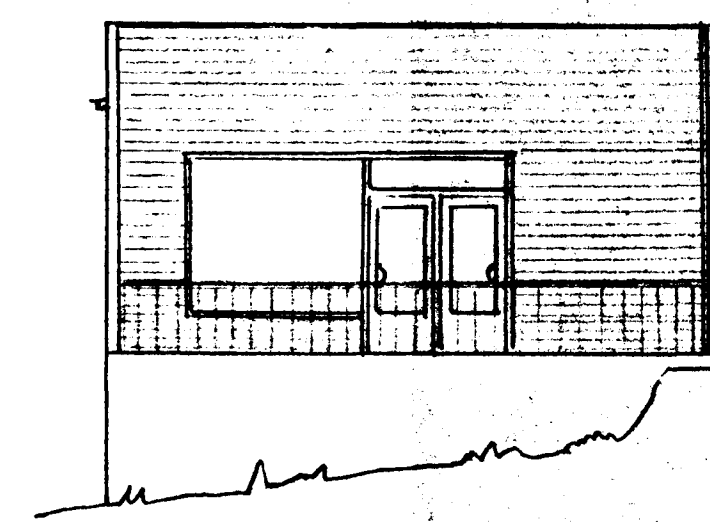

GRUNNMYND EFRI HÆÐAR.

GRUNNMYND NEDRI HÆÐAR.

Úr Gildi

NORÐUR

AUSTUR

VESTUR

Guggabreyting á austur.
Safli Krallinn
Samþykkt á fundi bygginga-
nefndar þ. 27/7 1980
BYGGINGAFULLTRÚINN
Í HAFNARFIRÐI

HRINGBRAUT 4. HAEN.
ÚTLITSBREYTING o.þ.
MÁL 1:100
DAGS. 16. 7. 1980.
TEIKN. R. Afalinn.
EIGANDI: GRENSÁS H.F.