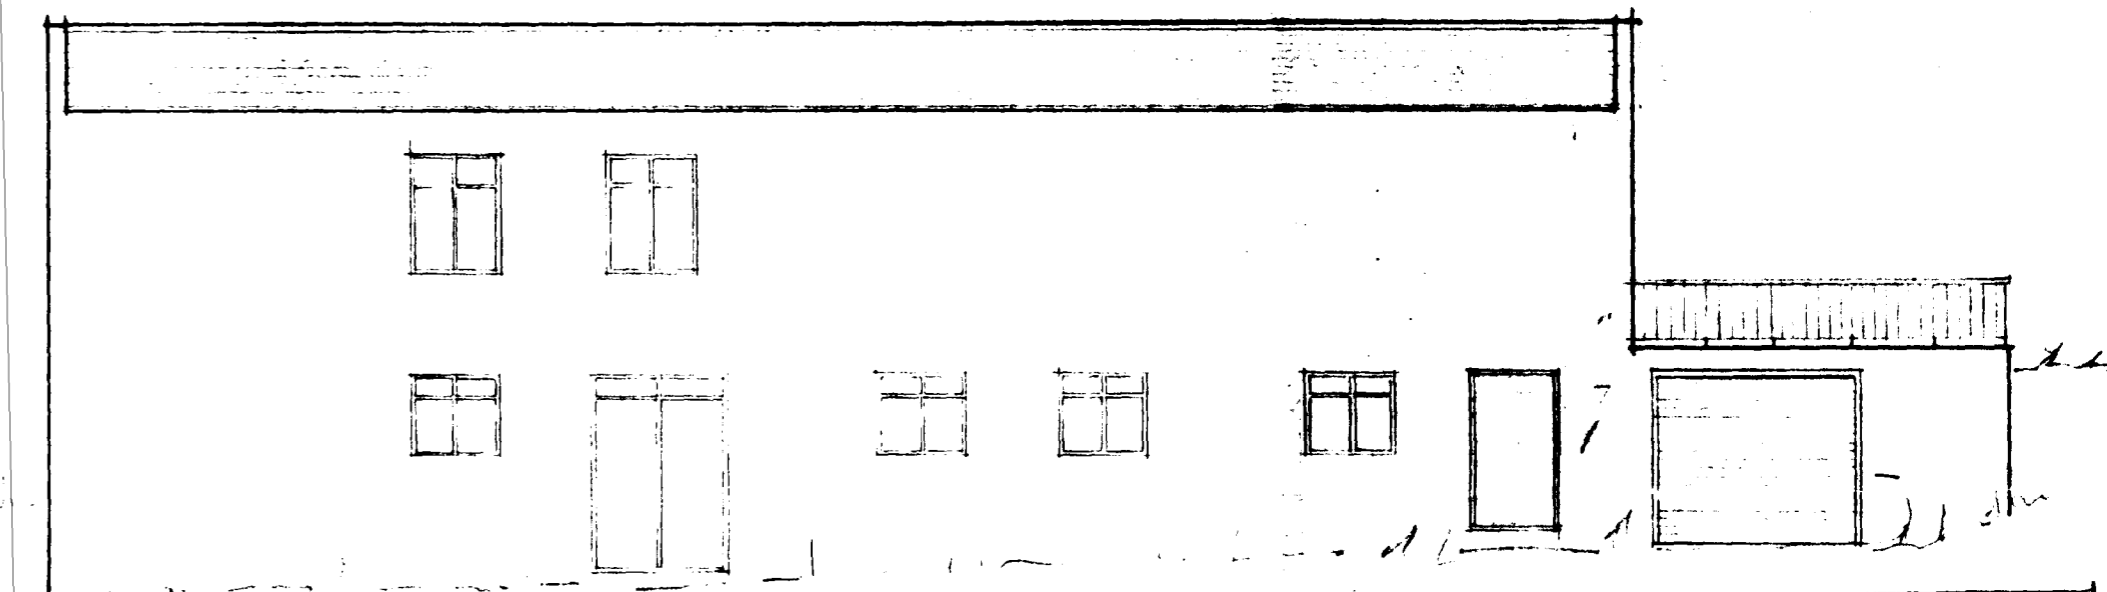

NORÐUR

AUSTUR

VESTUR

Samþykkt á fundi bygginga-nefndar þ. 23.10.1988

BYGGINGAFULLTRÚINN  
I HAFNARFIRÐI

*J. R.*

húsi 209 m<sup>2</sup> - 1176 m<sup>2</sup>

lot 1159,5 m<sup>2</sup>