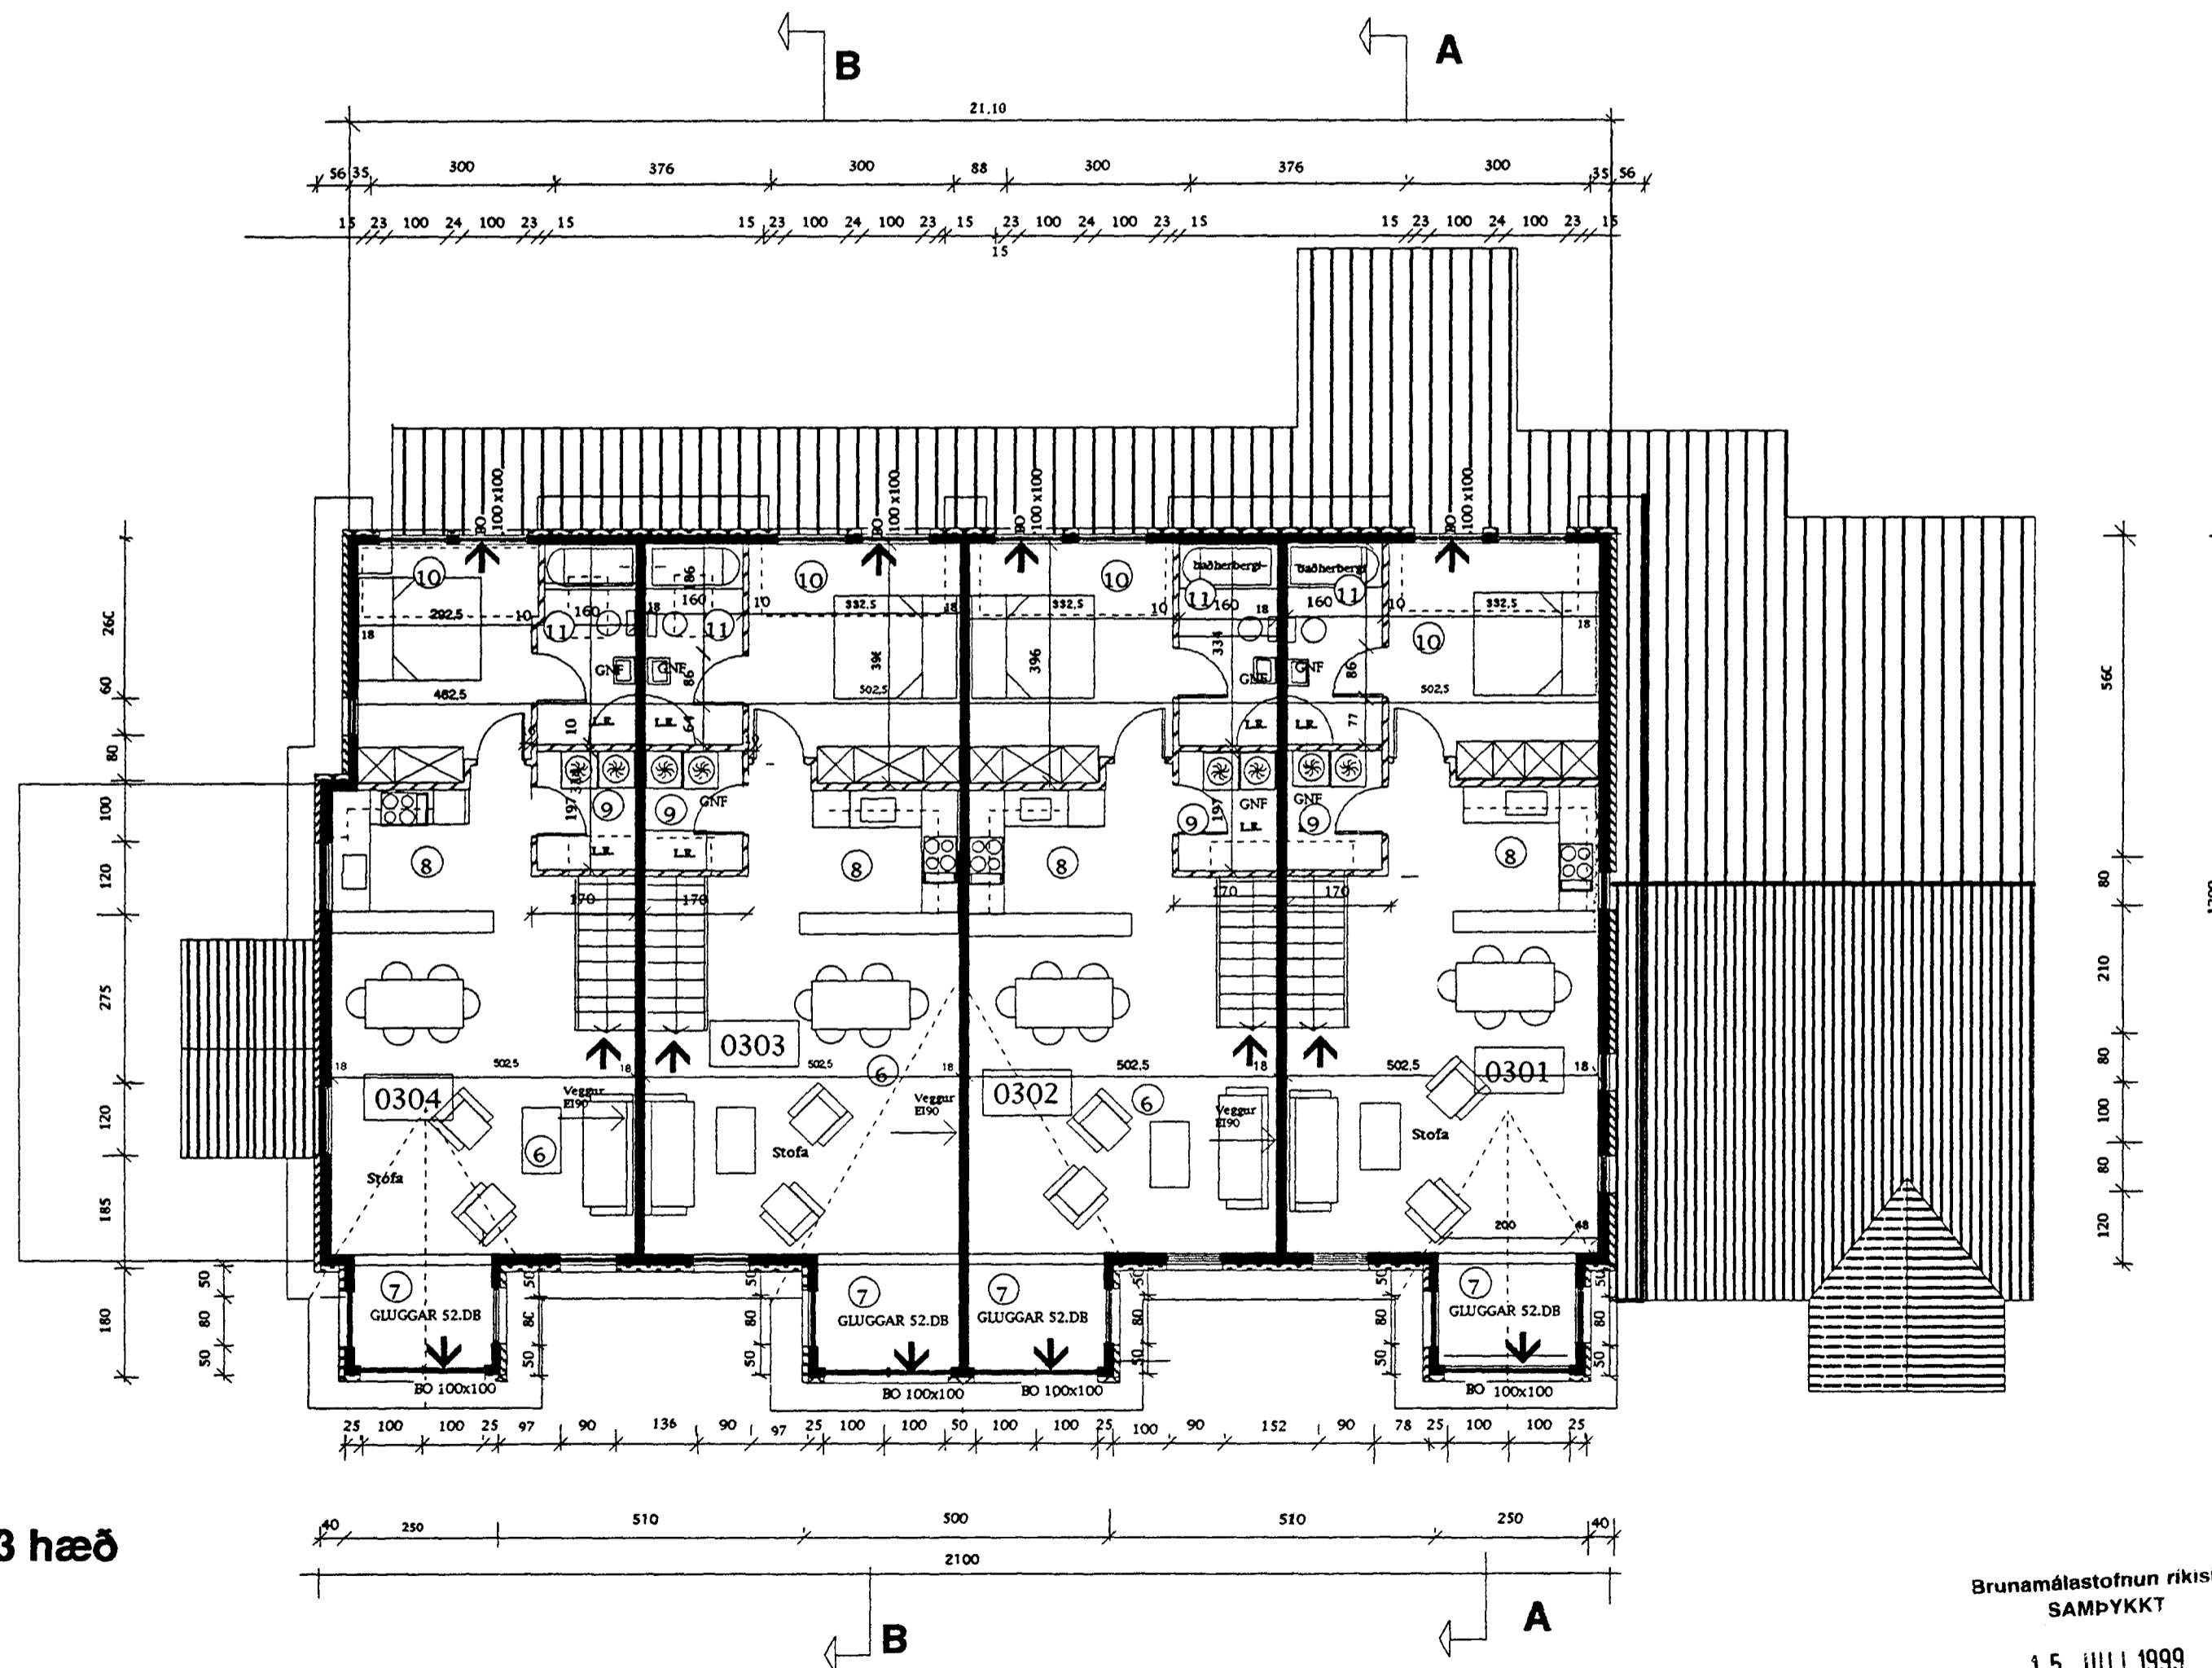

0203

Brúttó Grunnflötur 77,1 m²
 Nettó grunnflötur 73,7 m²

1. Forstofa 3,2 m²
2. Gangur 4,1 m²
3. Herbergi 8,0 m²
4. Geymsla 3,2 m²
5. w.c 2,4 m²

0302

6. Stofa 22,1 m²
7. Garðstofa 3,9 m²
8. Eldhús 7,9 m²
8. Þvottahús 3,0 m²
9. Svefnherbergi 11,1 m²
10. Baðherbergi 4,8 m²

0204

Brúttó Grunnflötur 77,1 m²
 Nettó grunnflötur 73,7 m²

1. Forstofa 3,2 m²
2. Gangur 4,1 m²
3. Herbergi 8,0 m²
4. Geymsla 3,2 m²
5. W. C. 2,4 m²

0303

6. Stofa 22,1 m²
7. Garðstofa 3,9 m²
8. Eldhús 7,9 m²
8. Þvottahús 3,0 m²
9. Svefnherbergi 11,1 m²
10. Baðherbergi 4,8 m²

0205

Brúttó Grunnflötur 77,1 m²
 Nettó grunnflötur 73,7 m²

1. Forstofa 3,2 m²
2. Gangur 4,1 m²
3. Herbergi 8,0 m²
4. Geymsla 3,2 m²
5. w.c 2,4 m²

0304

6. Stofa 22,1 m²
7. Garðstofa 3,9 m²
8. Eldhús 7,9 m²
8. Þvottahús 3,0 m²
9. Svefnherbergi 11,1 m²
10. Baðherbergi 4,8 m²