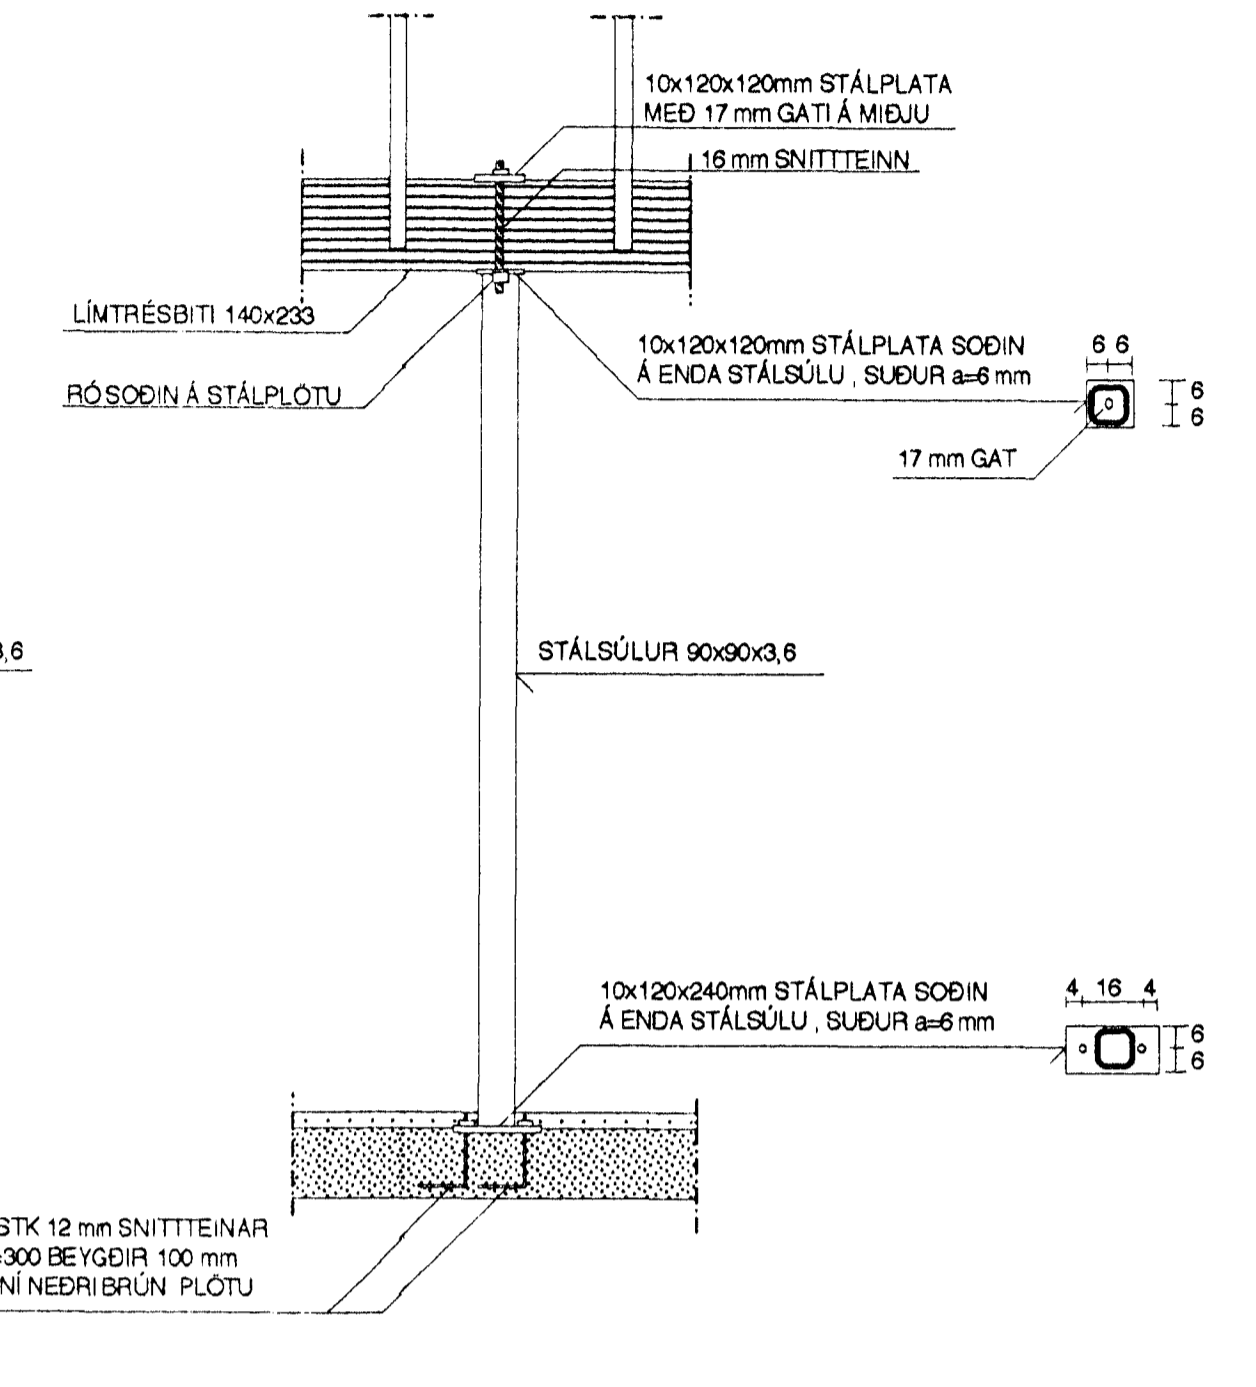

SNID N-N MKV. 1:20

SNID O-O MKV. 1:20

SNID O-1 MKV. 1:20

SJÁ SKÝRINGAR Á TEIKNINGU NR. 1.04

TEIKN. NR. 1.09	TV	TÆKNIVANGUR	TÆKNIPJÓNUSTA
KVARDI: 1:20		HLÍÐASMÁRI 10 Í KÓPAVOGI	SÍMI: 584 22 44
DAGS.: NÓV.1999			
HANNAD: M.G	VERKEFNI: HRINGBRAUT 4 Í HAFNARFIRDI		
TEKNAD: M.G	BURÐARVIRKI: SNID N-N OG O-O ÍÞAK		
YFIRFARID: Magnús Gylfason		MAGNÚS GYLFASON F.T.F.Í	KT. 201261-4199