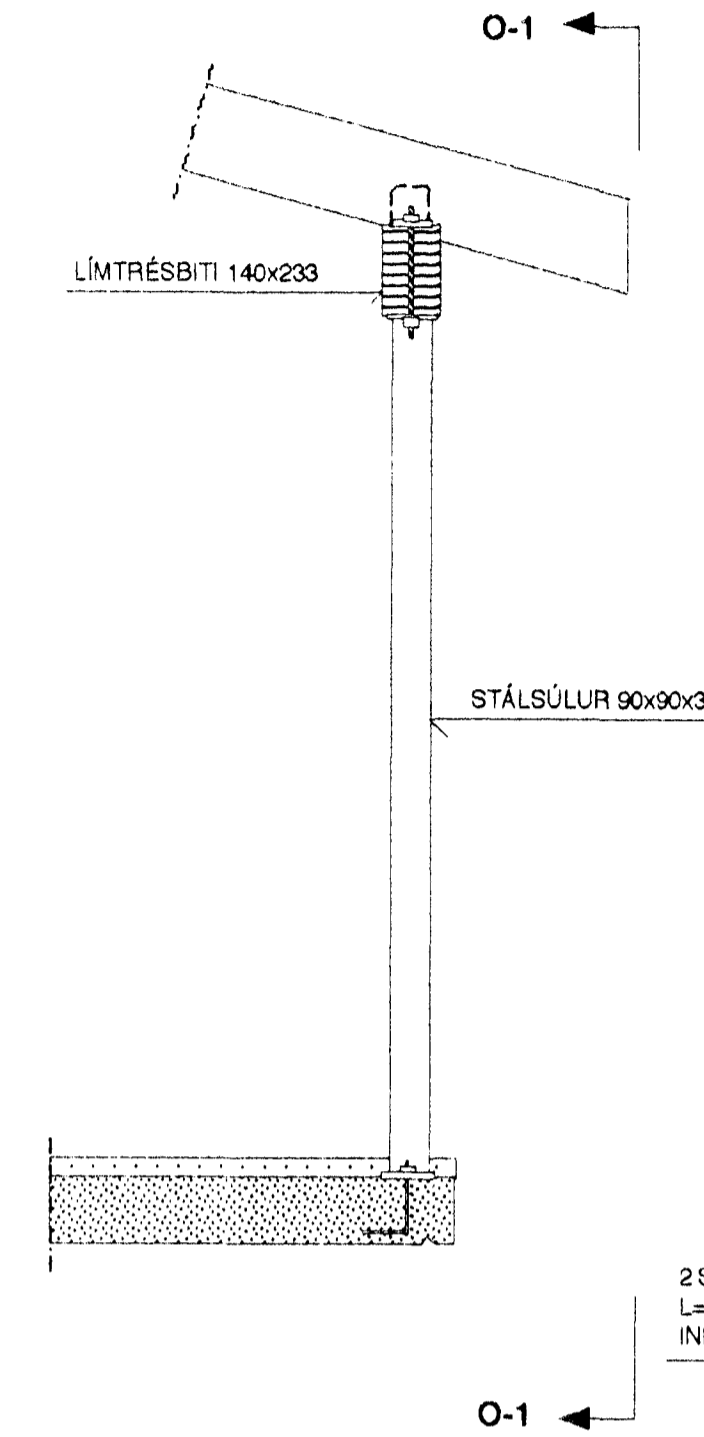

SNID N-N MKV. 1:20

SNID O-O MKV. 1:20

SNID O-1 MKV. 1:20

SJÁ SKÝRINGAR Á TEIKNINGU NR. 1.04

TEIKN. NR. 1.09	TV	TÆKNIVANGUR	TÆKNIPJÓNUSTA
KVARDI: 1:20		HLÍÐASMÁRI 10 Í KÓPAVOGI	SÍMI: 584 22 44
DAGS.: NÓV.1999			
HANNAD: M.G	VERKEFNI: HRINGBRAUT 4 Í HAFNARFIRDI		
TEKNAD: M.G	BURÐARVIRKI: SNID N-N OG O-O ÍÞAK		
YFIRFARID: Magnús Gylfason		MAGNÚS GYLFASON F.T.F.Í	KT. 201261-4199