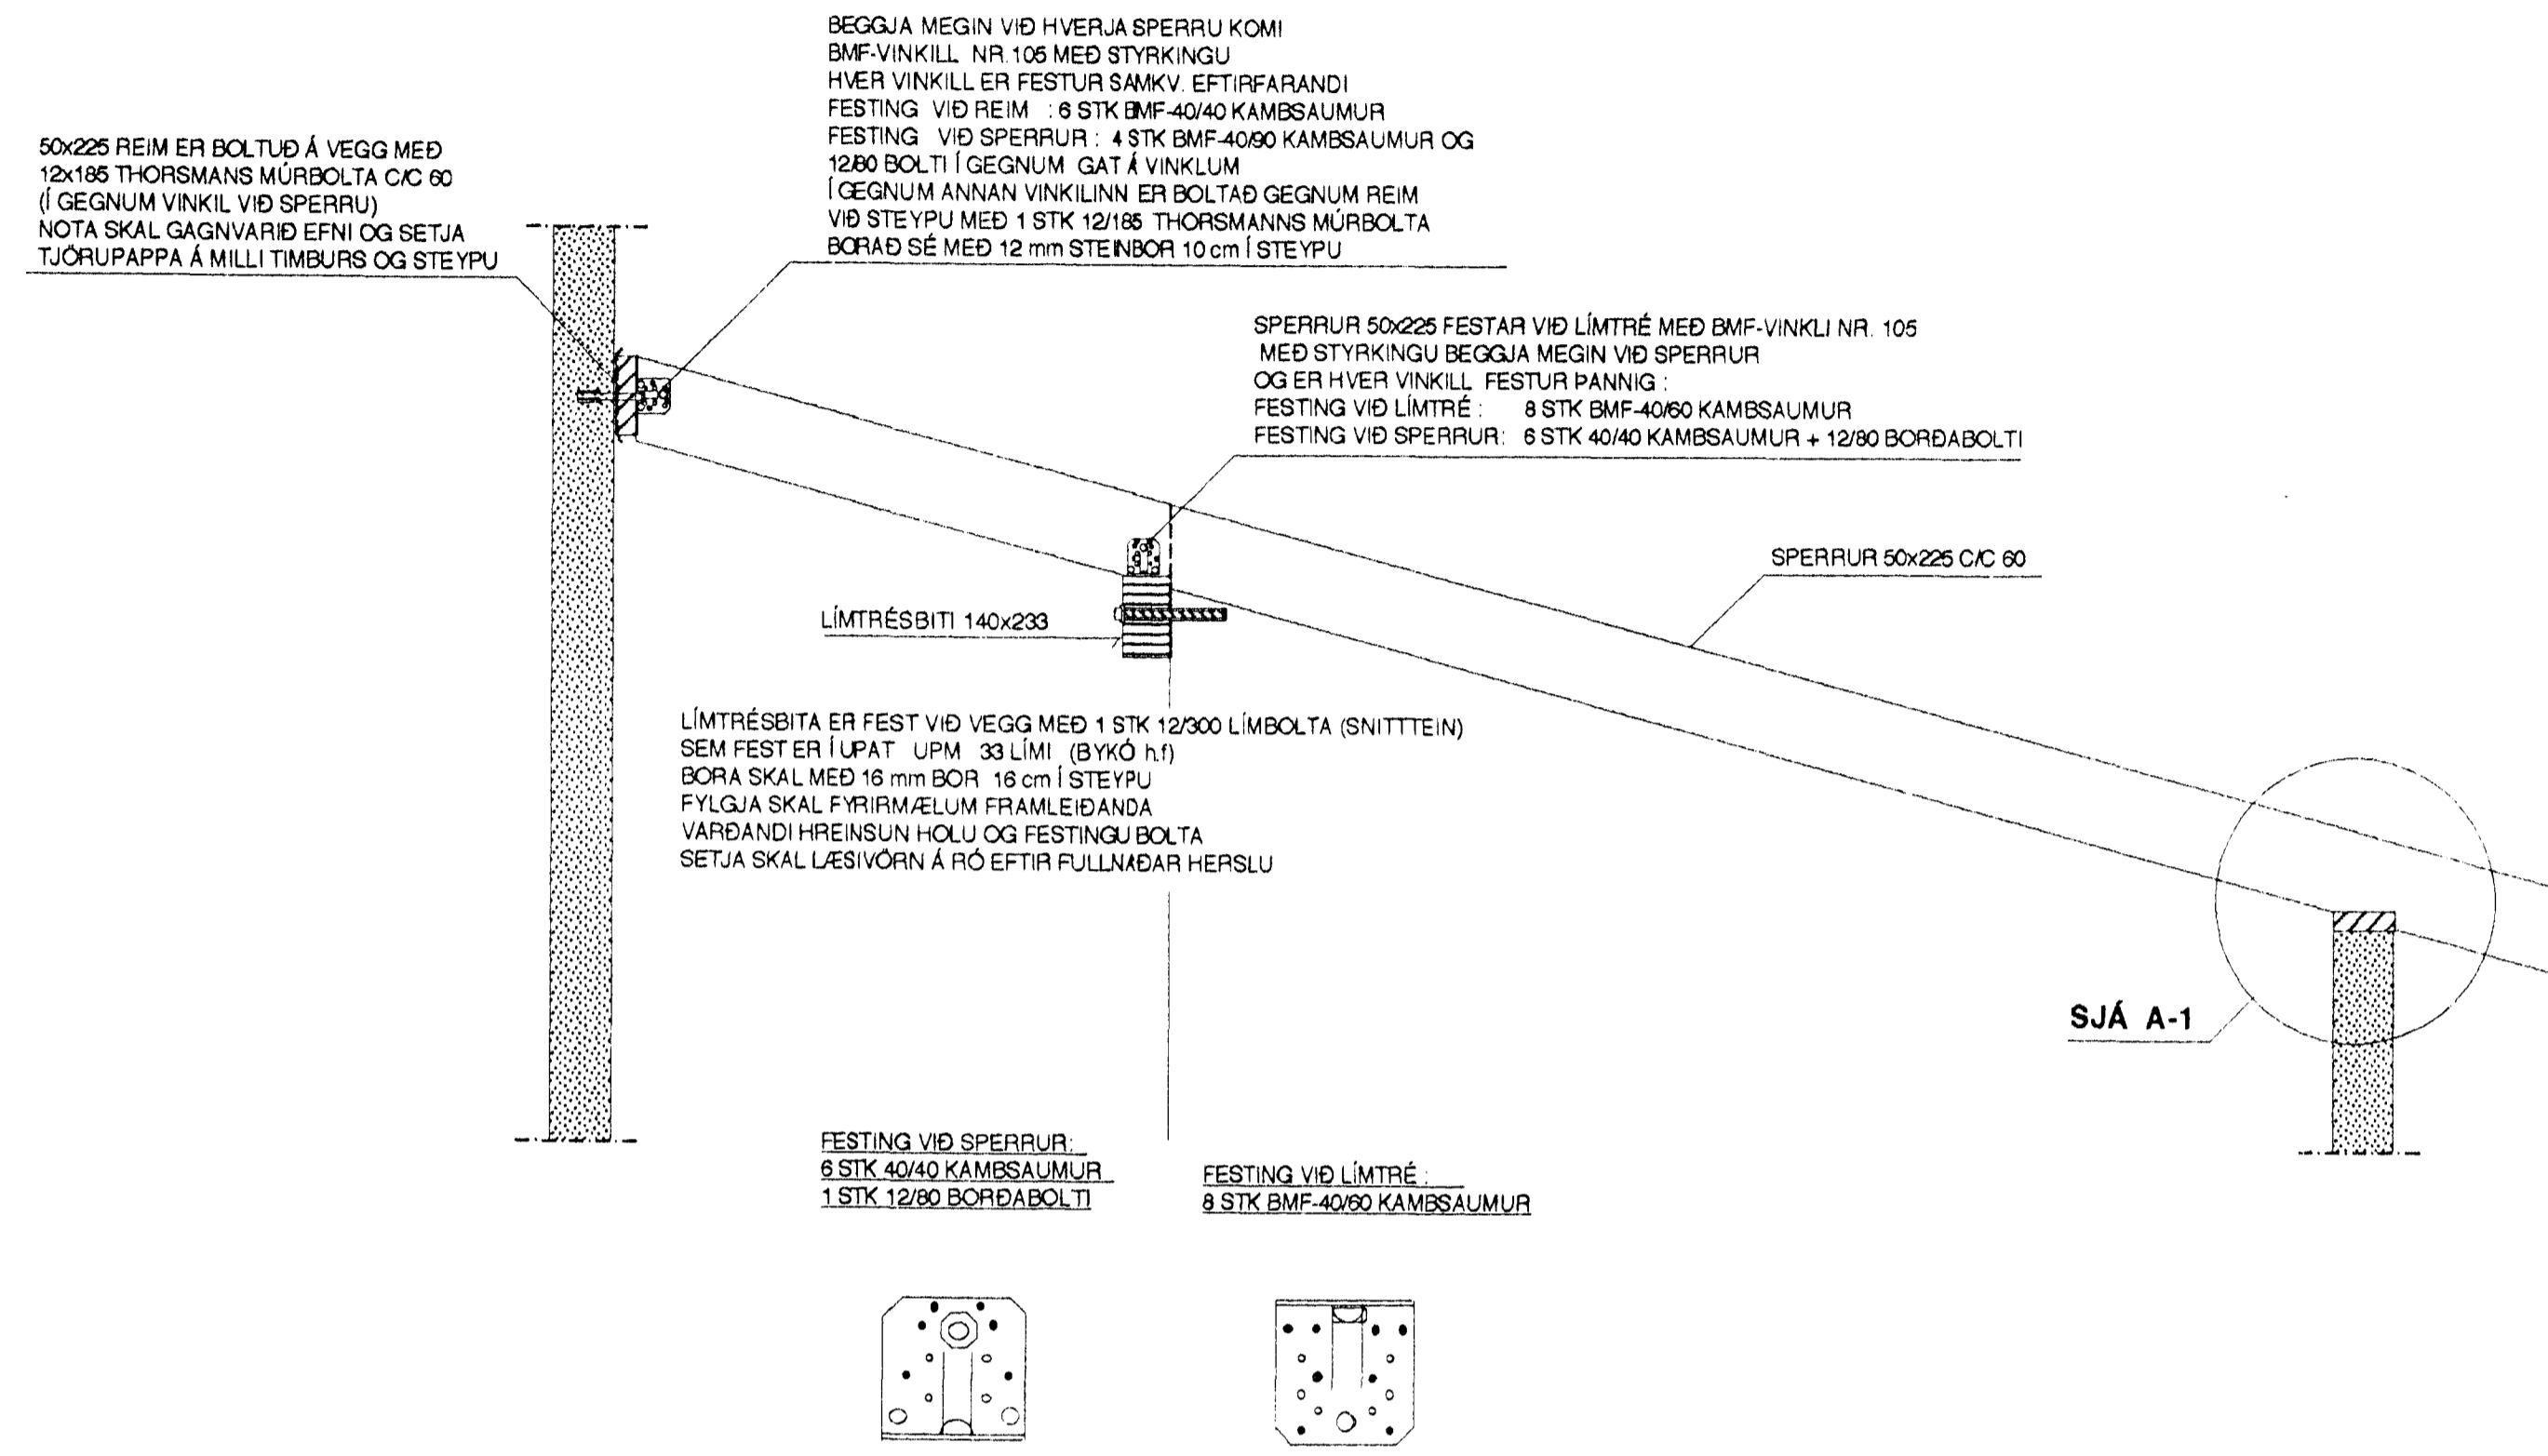

SNID N-N MKV. 1:20

SNID O-O MKV. 1:20

SNID O-1 MKV. 1:20

SJÁ SKÝRINGAR Á TEIKNINGU NR. 1.04

TEIKN. NR. 1.09	TV	TÆKNIVANGUR	TÆKNIPJÓNUSTA
KVARDI: 1:20		HLÍÐASMÁRI 10 Í KÓPAVOGI	SÍMI: 584 22 44
DAGS.: NÓV.1999			
HANNAD: M.G	VERKEFNI: HRINGBRAUT 4 Í HAFNARFIRDI		
TEKNAD: M.G	BURÐARVIRKI: SNID N-N OG O-O ÍÞAK		
YFIRFARID: Magnús Gylfason		MAGNÚS GYLFASON F.T.F.Í	KT. 201261-4199