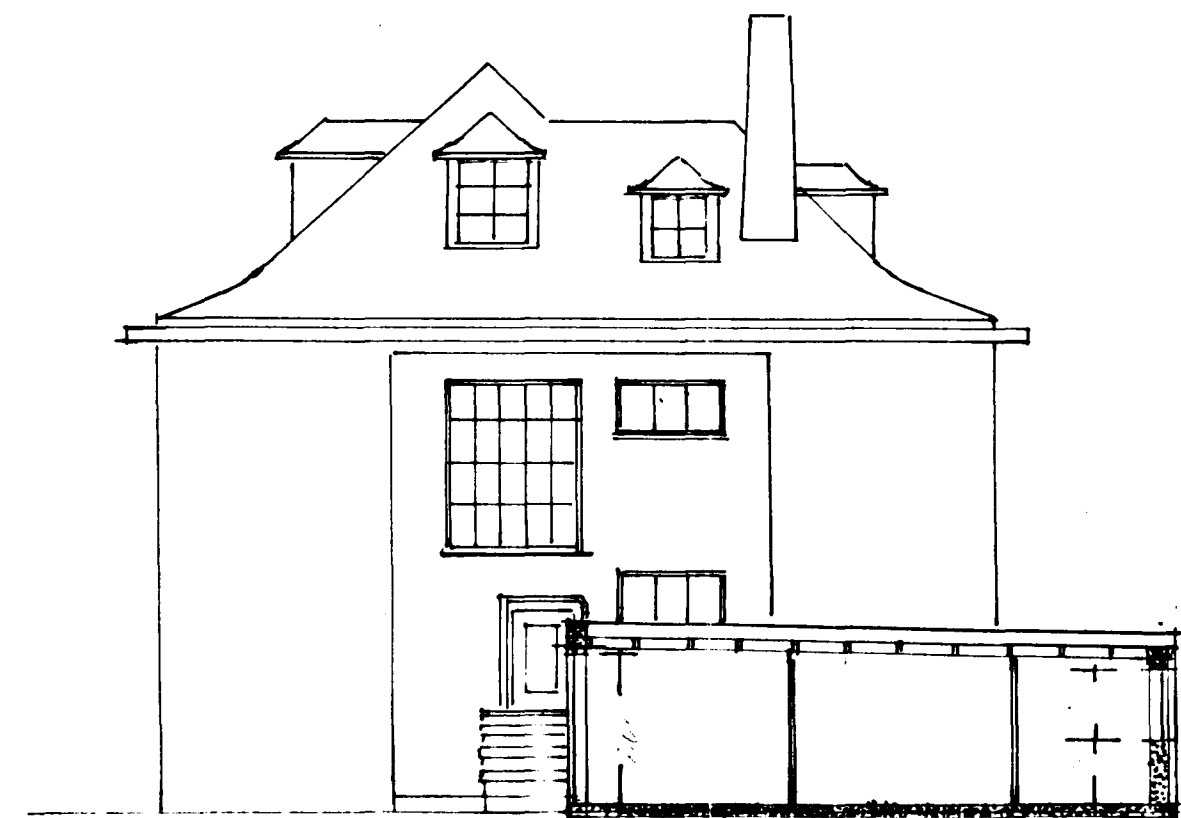

BÍFRÉIÐASKILI VIÐ HÚSIÐ HÁINGBRAUT 60 HAFNARFIRÐI.

M=1:100

Samþykkt á fundi bygginga-
nefndar þ. 23/8 1967

BYGGINGAFULLTRÚINN
Í HAFNARFIRÐI

[Signature]

Fjatl. geymslurum þrjú gólu
verði ákveðin í samræmi
við byggingafallnis.

SÚÐAUSTUR.

SKURÐUR.

NORÐVÆSTUR.

GRUNNMYND.

1:500

ÆFSTÖÐUMYND.

Hafnarfirti maí 1967.

Ósli Pétursson