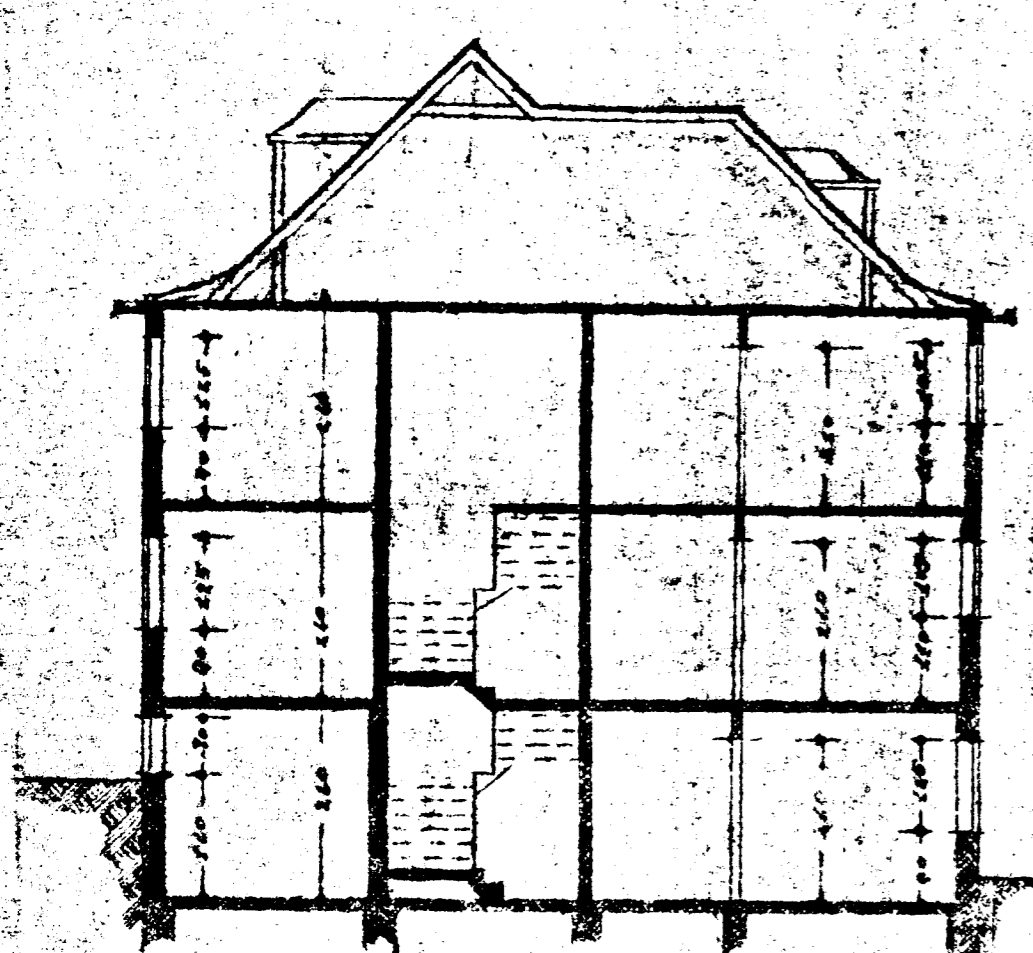

selt í svefnálmú,
 grátré veid. frá vesturlit
 húsinu og vottord byggingar.
 liggur fyrir eftir bryggingu.

Sampykki á túni byggingu
 nefndar þ. 18.12. 1938
 BYGGINGAFULLTRÚINN
 HAFNARFIRÐI
 Erlendur Björnsson