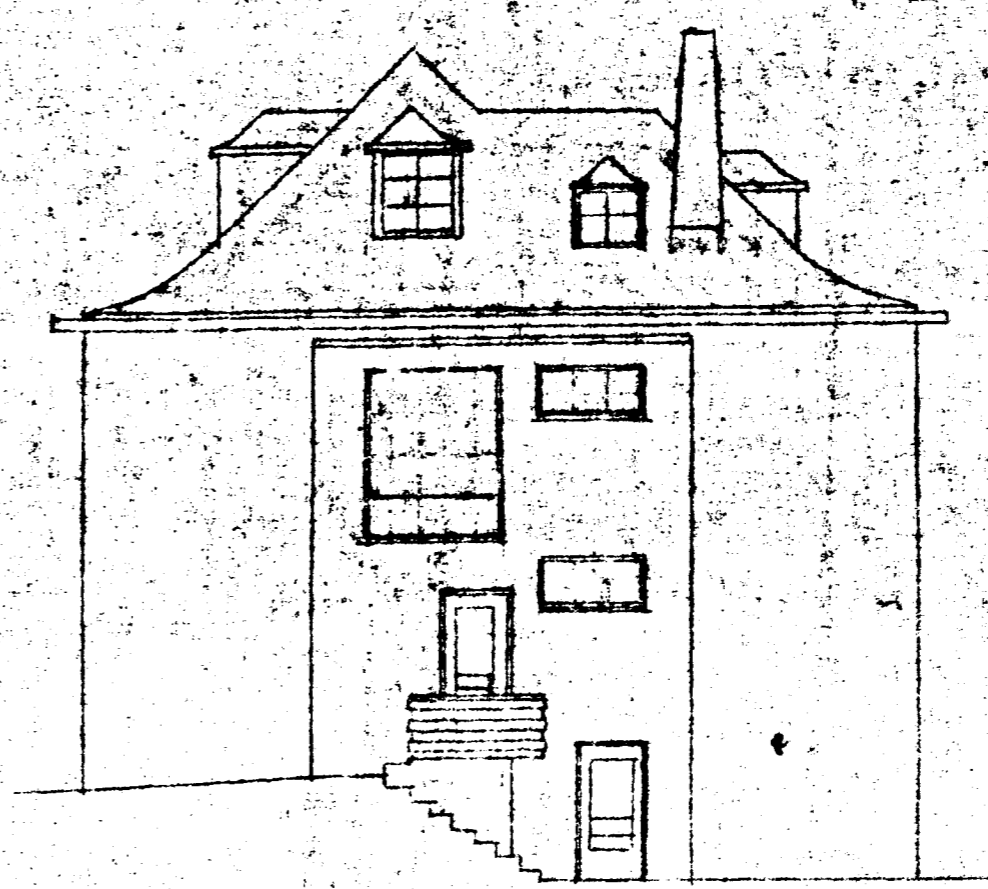

NORÐAUSTUR