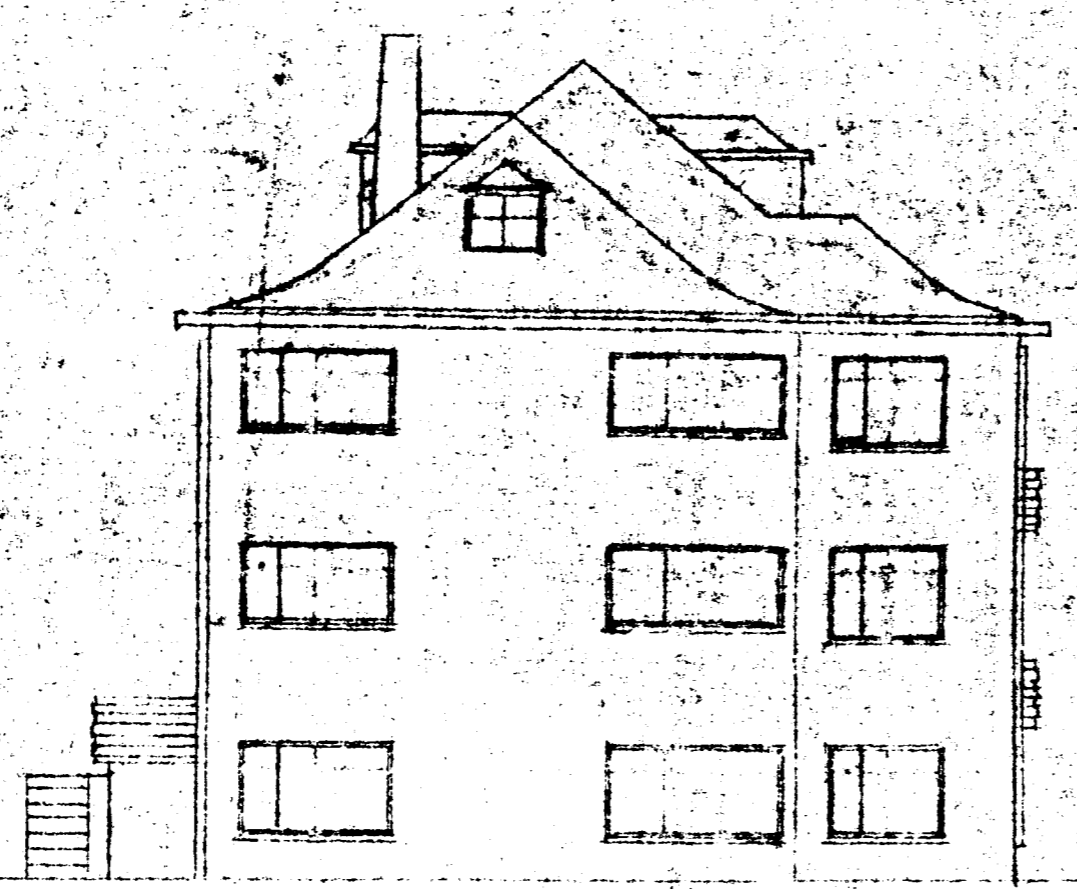

selt í svefnálmú,
grátré veid. frá vesturlit
húsinu og vottord byggingar.
liggur fyrir eftir bryggingu.

Sampykki á túni byggingu
nefndar þ. 18.12. 1938
BYGGINGAFULLTRÚINN
HAFNARFIRÐI
Erlendur Björnsson

NOÐVÆSTUR

SUNÐAUSTUR