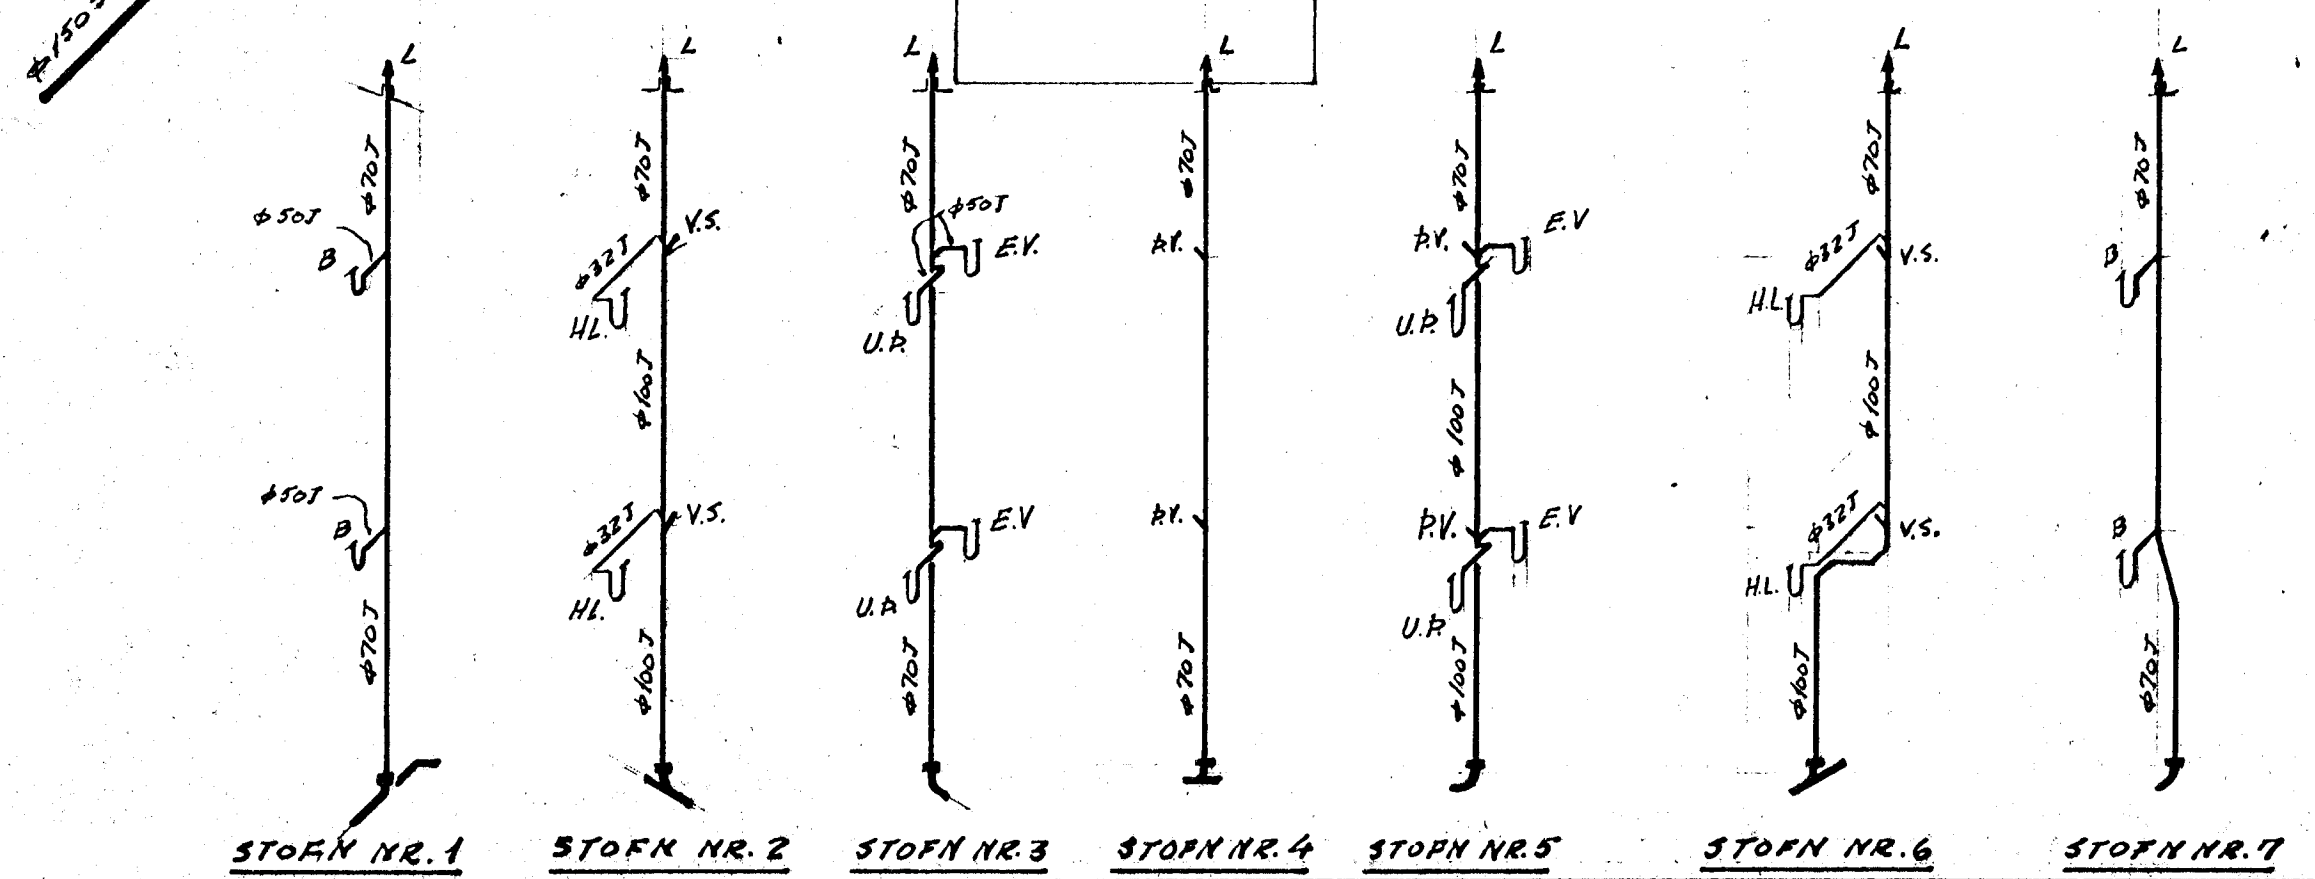

AFSTÖÐUMYND 1:1000

EFNI OG FRÁGANGUR LAGNA
SÉ 'I SAMRÆMI VÍÐ HOL -
RÆSAREGLUGERÐ REVKJAVÍKUR

VERKFRÆÐIÞJÓNUSTAN		
GUDM. OSKARSSON		
HAUKUR SÆVALDSSON		SÍMI 15945
MKV. 1:50	HRINGBRAUT 68, HAFNAR	
REIKN. H.SAV.	FRÆRENNSLISLÖGN	
TEIKN. H.SAV.	GRUNNUR OG STOFNAR	
DAGS. APR. '68	NR. A-16	BLAÐ 10 AF 10