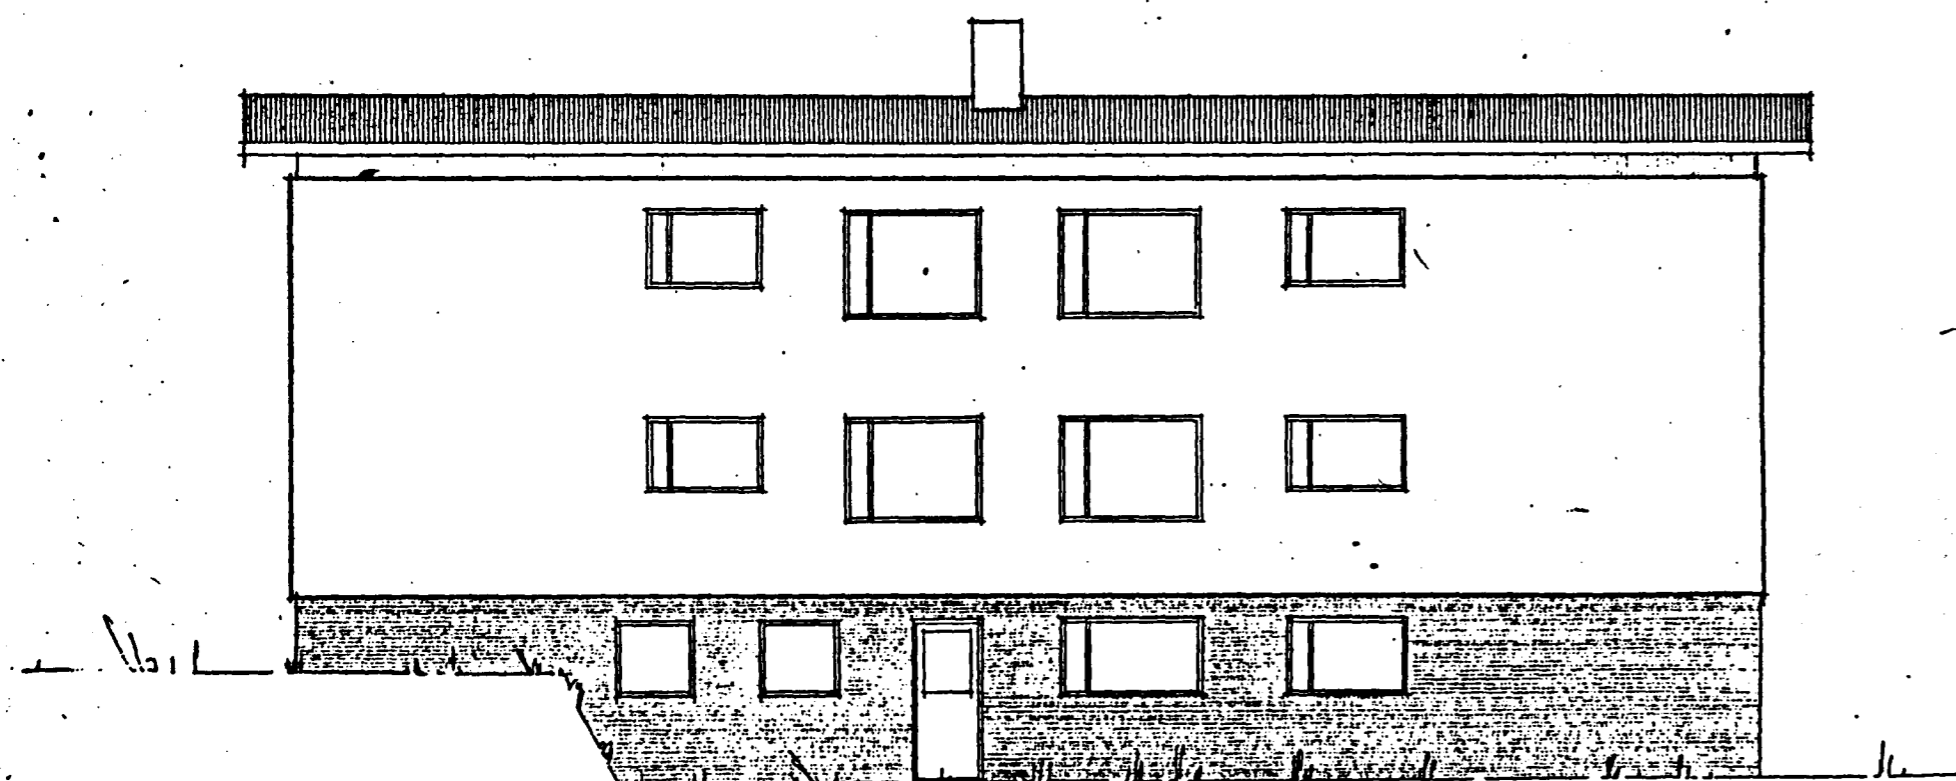

HRINGBRAUT NR. 68 HAFNARFIRÐI

Samþykkt þann

16 APR. 1996

Byggingatútrúnn / Hafnarfró
Erlendur Hjálmarsson

SUD-AUSTUR

SUD-VESTUR

NORD-VESTUR

NORD-AUSTUR

HÚS TEIKNAD AF KJARTANI
SVEINSSYNI MARS 1968.
MKV. 1:100.

GLUGGUM BREYTT Í APRÍL 1996 SIGURÐUR ÞORVARDARSON BYGGINGAFRÆÐINGUR BFÍ. STRANDGÖTU 11 HAFNARFIRÐI SÍMI 565 15 10

Sigurður Þorvandarson

HRINGBRAUT 68 HAFNARFIRÐI.