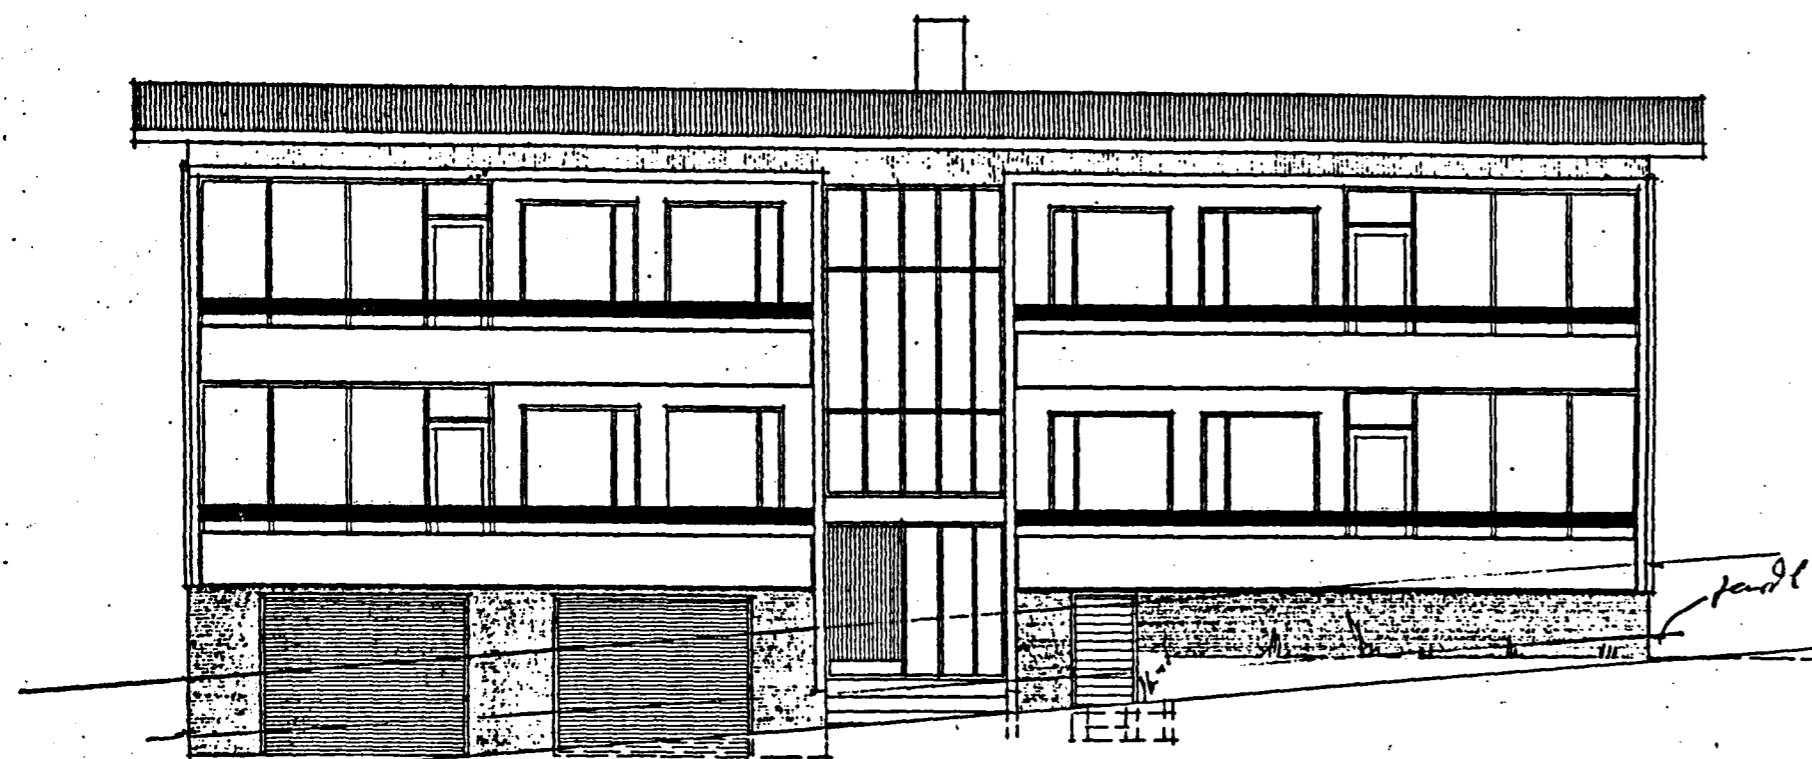

HRINGBRAUT NR. 68 HAFNARFIRÐI

Samþykkt þann

16 APR. 1996

Byggingatútrúnn / Hafnarfró
Erlendur Hjálmarsson

SUD-AUSTUR

SUD-VESTUR

NORD-VESTUR

NORD-AUSTUR

HÚS TEIKNAD AF KJARTANI
SVEINSSYNI MARS 1968.
MKV. 1:100.

GLUGGUM BREYTT Í APRÍL 1996 SIGURÐUR ÞORVARDARSON BYGGINGAFRÆÐINGUR BFÍ. STRANDGÖTU 11 HAFNARFIRÐI SÍMI 565 15 10

Sigurður Þorvandarson

HRINGBRAUT 68 HAFNARFIRÐI.