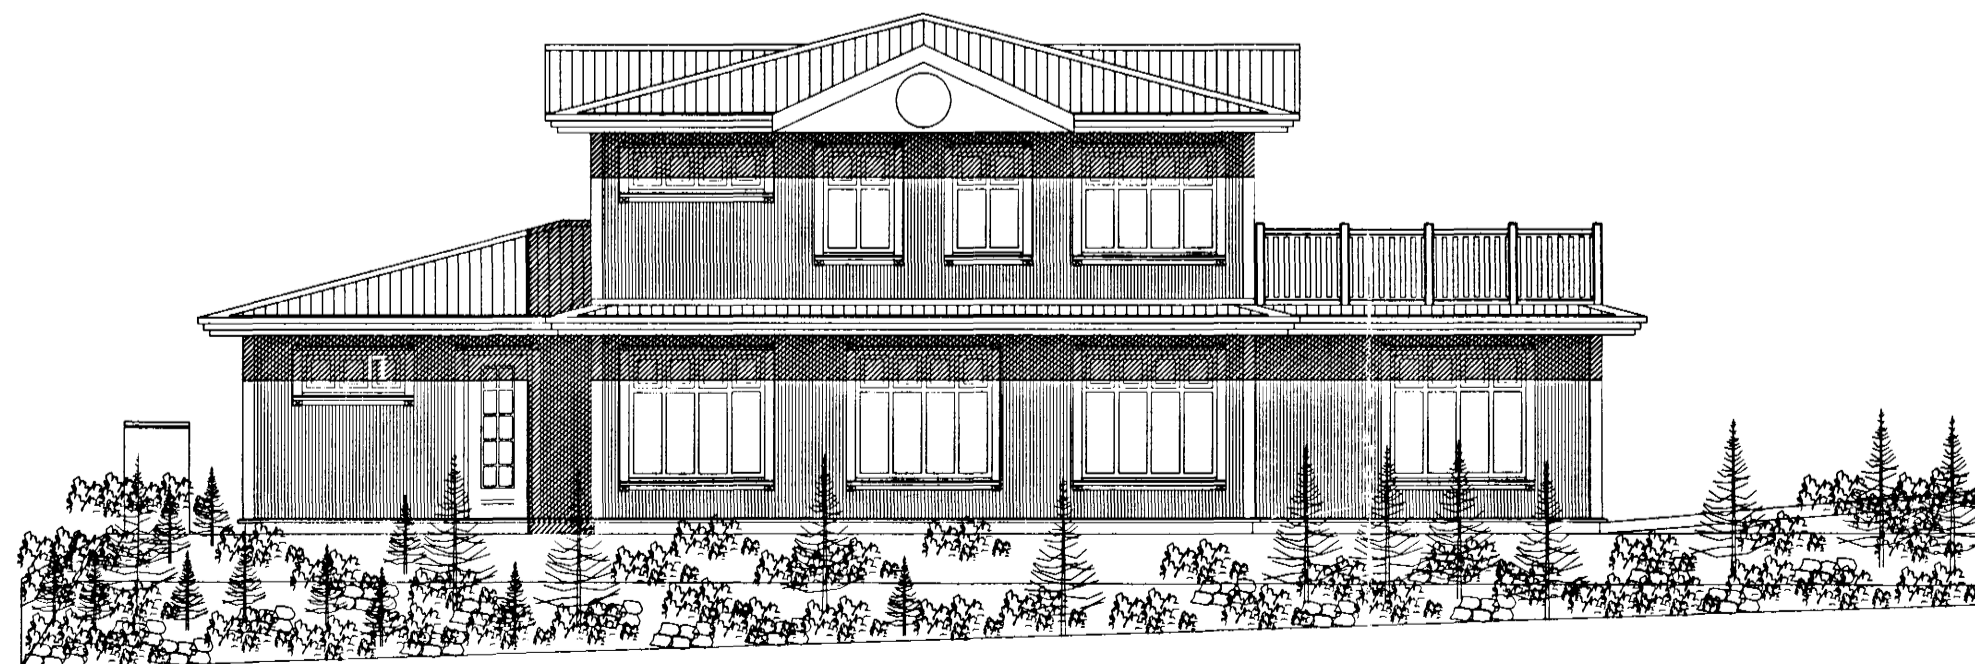

NORÐAUSTUR MKV 1:100.

HRINGBRAUT 71 HAFNARFIRÐI

Sigurður Þorvarðarson byggingafræðingur bfi.
Teiknistofan Strandgötu 11 220 Hafnarfirði.

Sími: 5651510 Fax: 5651299. Netfang: teiknistofan@istandia.is

Skýringar:	Aðaluppdráttur.
Teikning:	Útlit
Mælikvarði:	1:100.
Undirskrift:	<i>20/3 07 Erlendur</i>
Blað nr: 2 af 4.	Dagsetning: 2. febrúar 2001
Breytt: