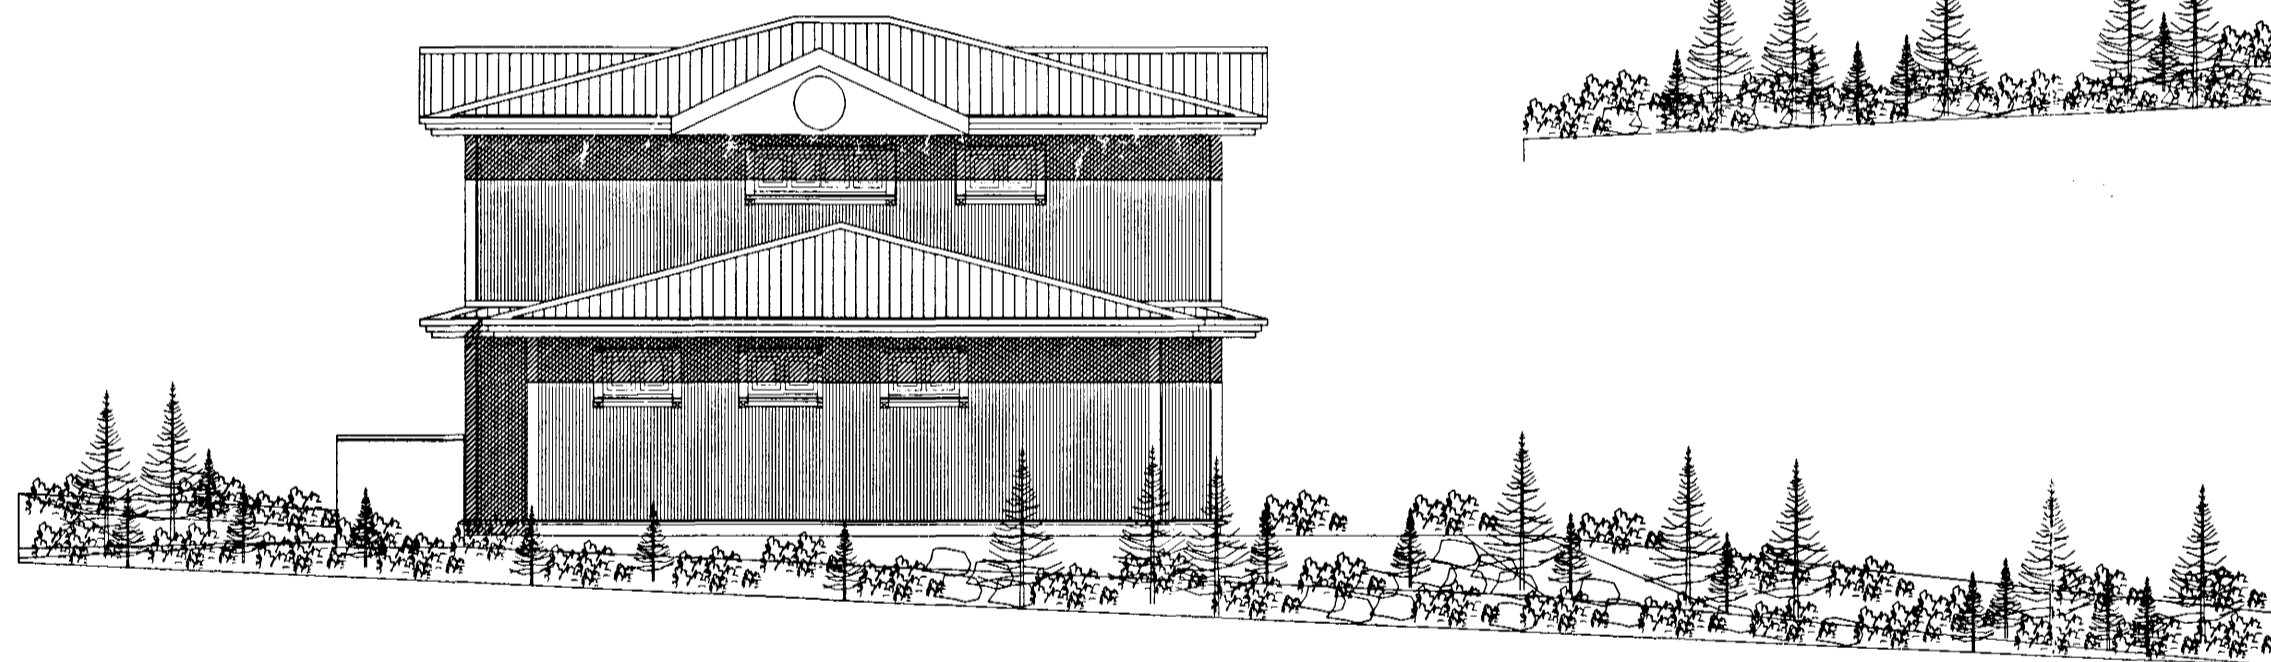

NORÐAUSTUR MKV 1:100.