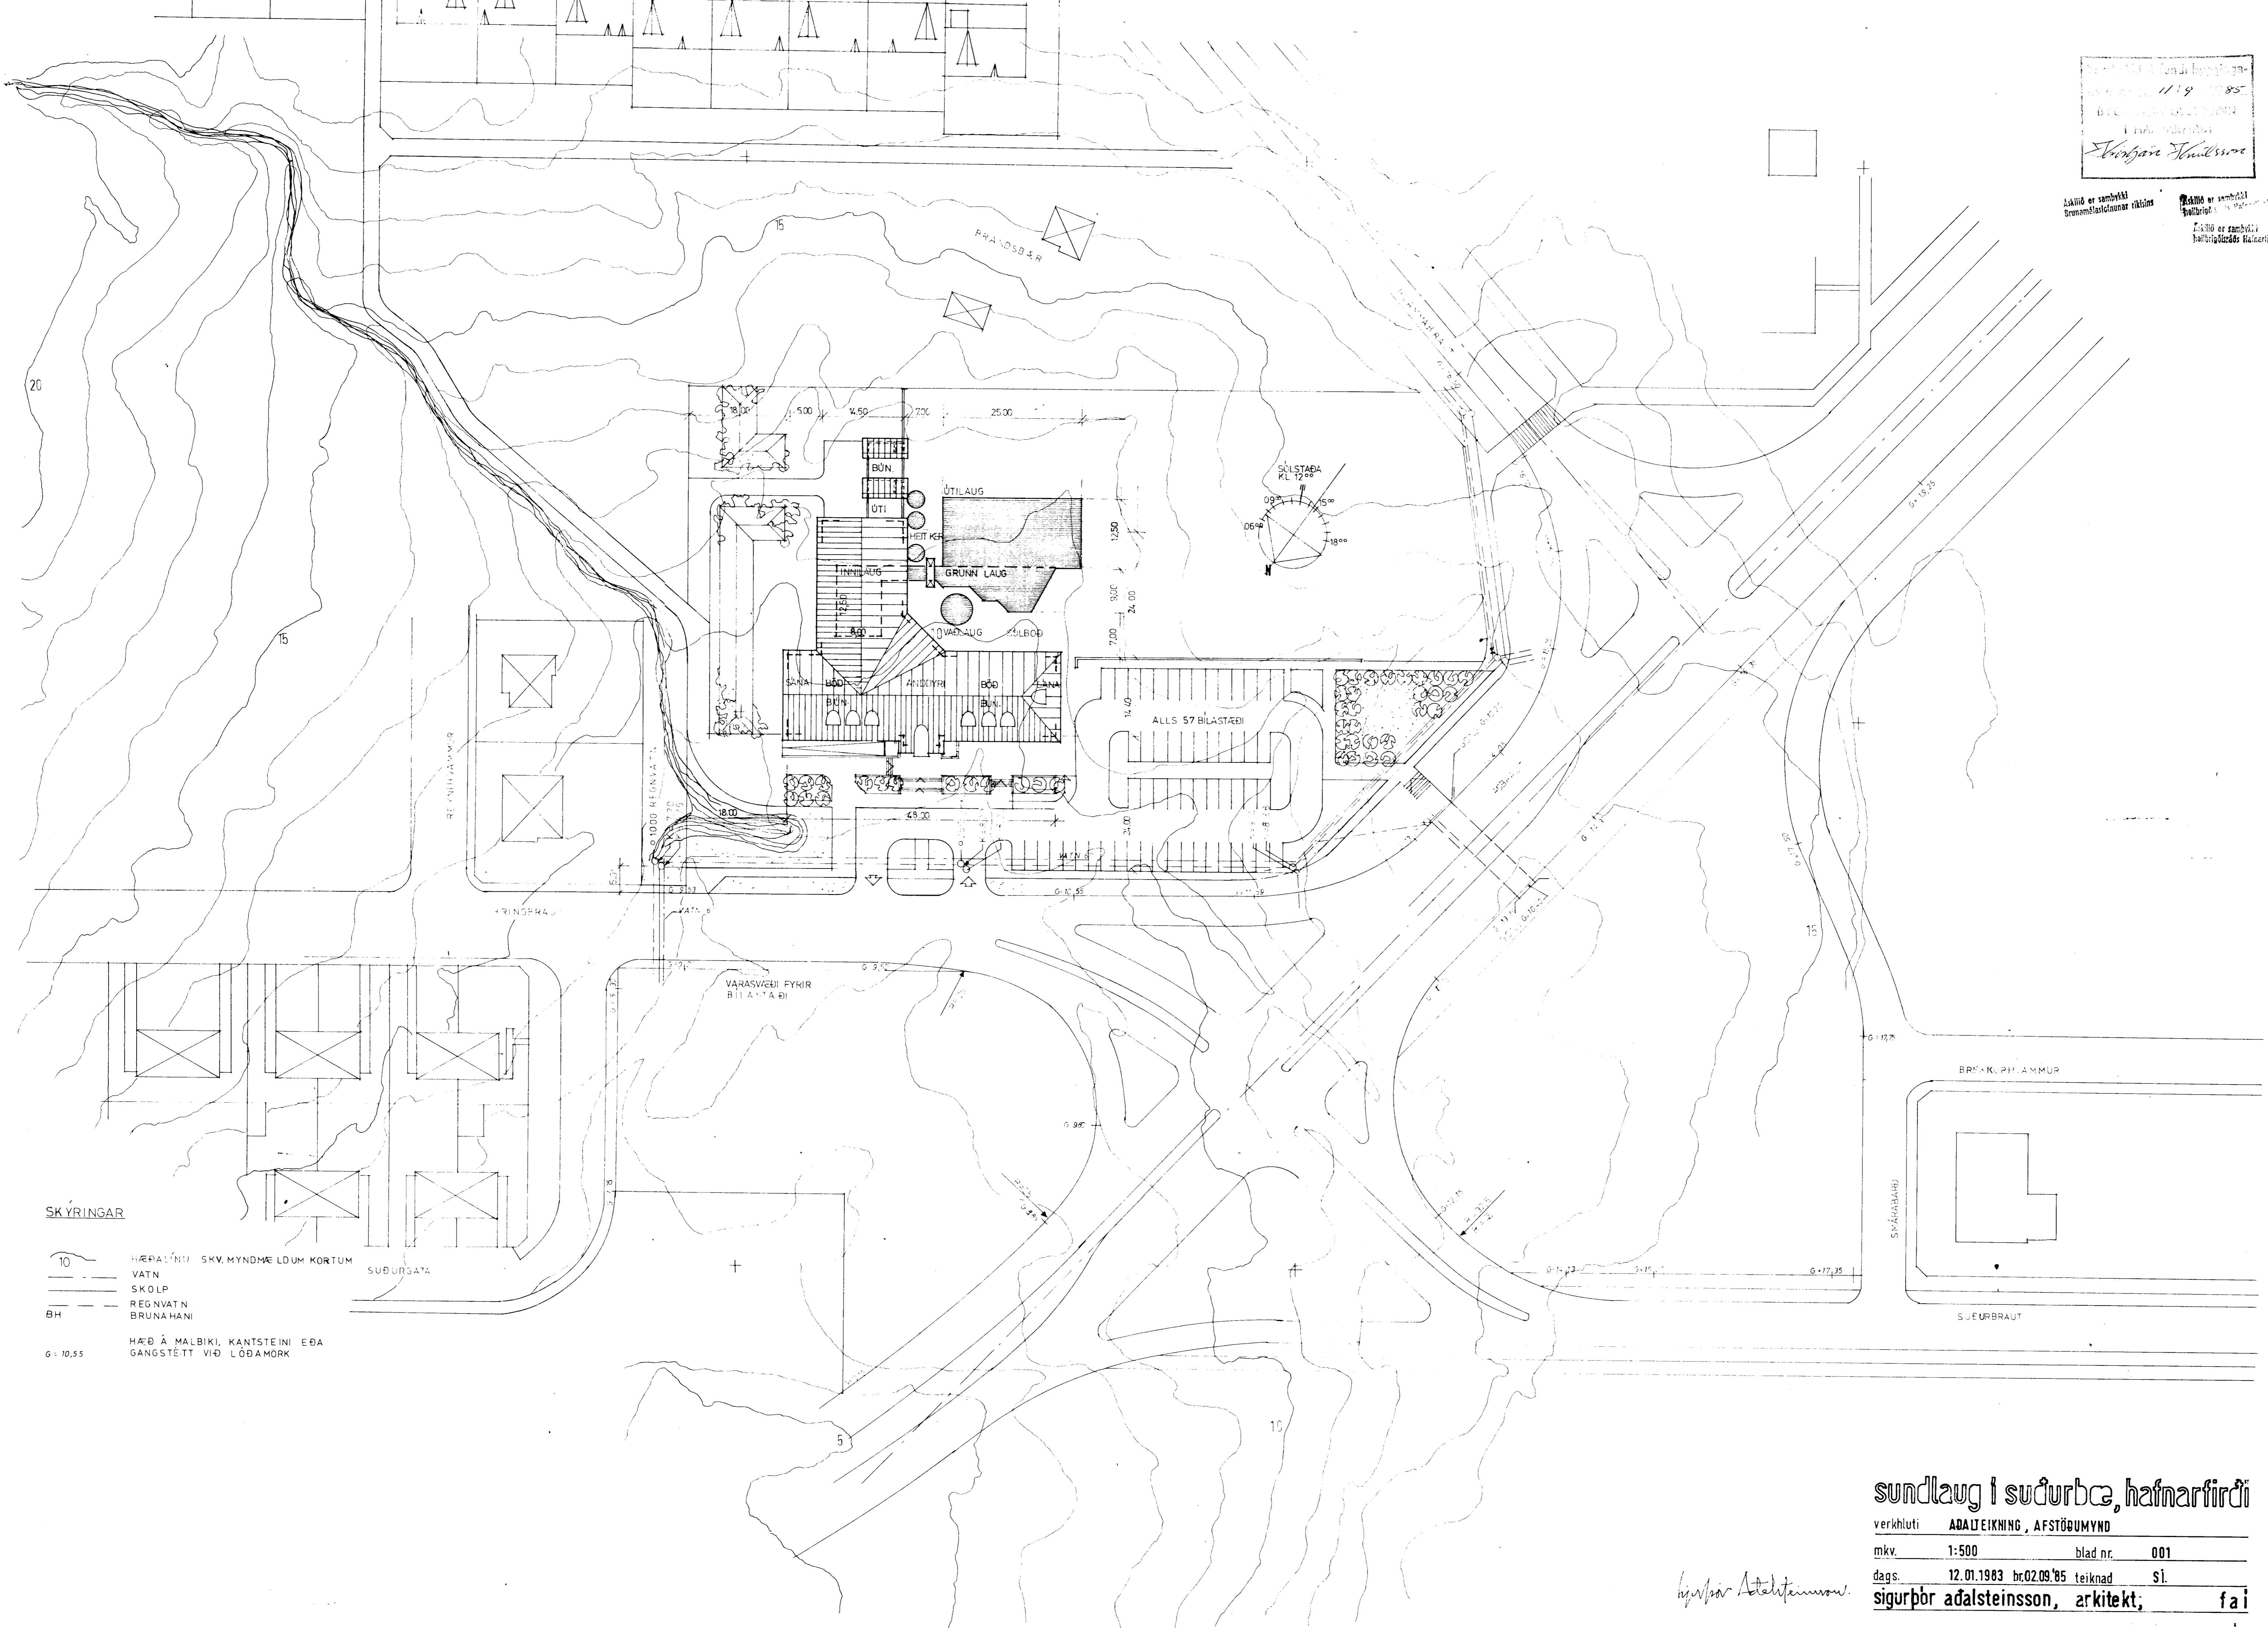

119 85
 Sigurður Adalsteinsson

AKTÍÐ er sambúið
 Grunnlaugunartíðin

AKTÍÐ er sambúið
 Grunnlaugunartíðin

AKTÍÐ er sambúið
 Grunnlaugunartíðin

SKÝRINGAR

- 10 HÆÐALÍN / SKV. MYNDMÆLDUM KORTUM
 - VATN
 - SKOLP
 - REGNVATN
 - BRUNAHAN
- HÆÐ Á MALBIKI, KANTSTEINI EÐA GANGSTÉTT VIÐ LÖÐAMÖRK

sundlaug í suðurba, hafnarfirði

verkhúti ADALSTEINING, AFSTÖÐUMYND

mkv. 1:500 blad nr. 001

dags. 12.01.1983 br.02.09'85 teiknad Sl.

sigurður adalsteinsson, arkitekt, fai

Sigurður Adalsteinsson