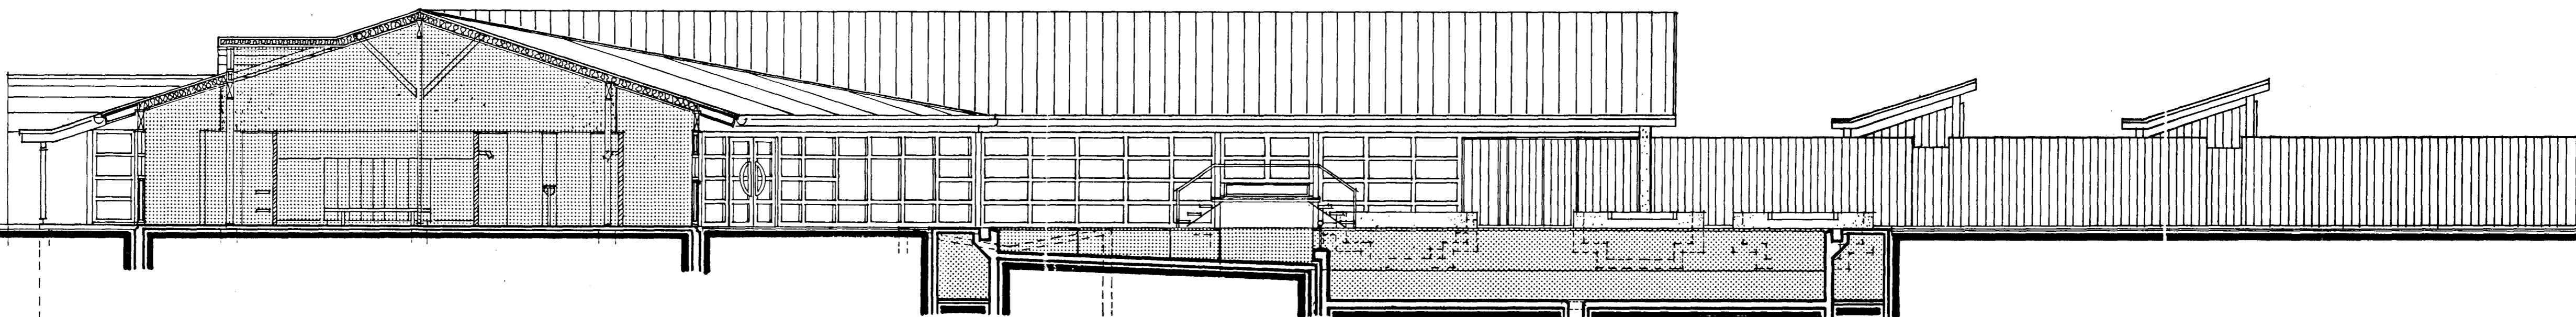

útlit til suð-vesturs

sneiðing b-b · búningaklefar, útilaug

B# 20.02.1998 GUFU/LEFI/INNLAUGARALMU DÝR/GLUGGI/
Linnfríð Ástala Steinsson

sundlaug í suðurba, hafnarfirði

verkhúti ABALTEIKNING, ÚTLIT, SNEIÐING

m.kv. 1:100 blað nr. 006

dags. 12.01.1983 17.12.1987/6 teiknað SI.

sigurbör aðalsteinsson, arkitekt, fai

Linnfríð Ástala Steinsson