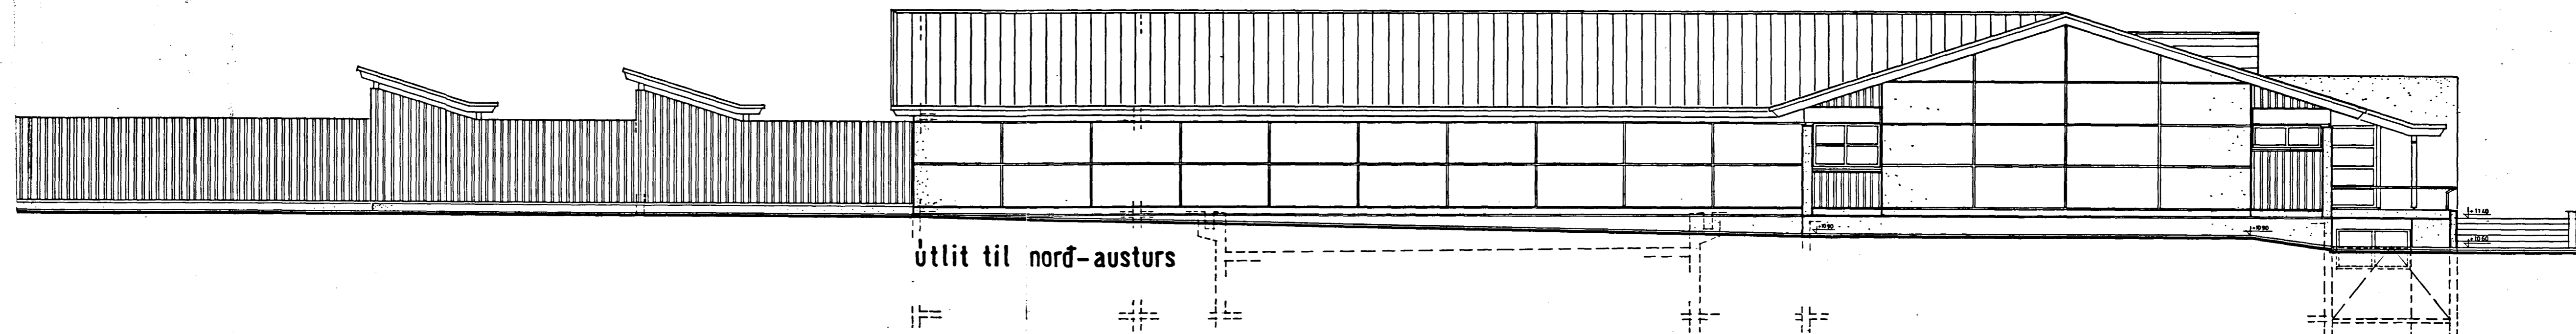

útlit til suð-vesturs

útlit til norð-austurs

Sigurður Adalsteinsson
 útlit og myndir lípans
 útlit og myndir lípans
 SAMÞYKKT 9/9 1985
 SBR. BREE DAGS. 19

BRUNAMÁLSTOFNUN RÍKISINS
 Gleddi Þorvaldur

sundlaug | suðurba, hafnarfirði
 ÚTLIT
 1:100
 02.09.1985
 Sigurður Adalsteinsson, arkitekt

006
 02.09.1985
 arkitekt