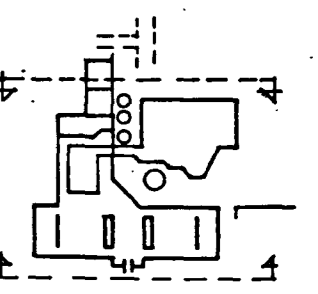

útlit til norð-vesturs

útlit til suð-austurs

*kyrja Atalafinnson*

sundlaug | suðurba, hafnarfirdi  
 útlit  
 msk 1:100  
 dsg 02.09.1985  
 sigurður adalsteinsson, arkitekti (a)  
 SAMÞYKKT 9/9 1985  
 SBR. BRÉF DAGS. 19