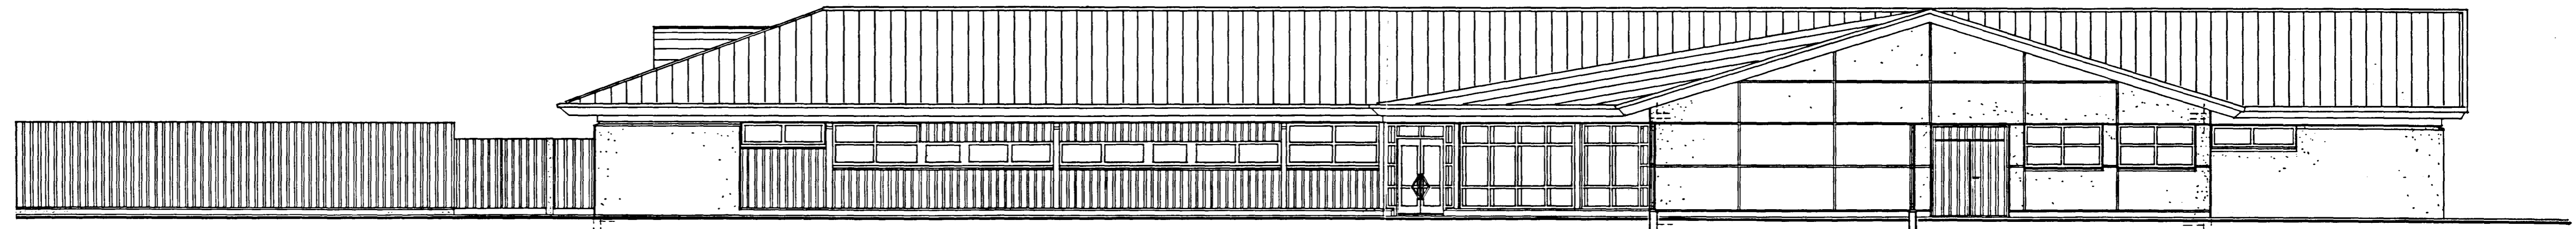

útlit til norð-vesturs

útlit til suð-austurs

*kyrja Atalafinnson*

sundlaug | suðurba, hafnarfirdi  
 útlit  
 msk 1:100  
 dsg 02.09.1985  
 sigurður adalsteinsson, arkitekti (a)  
 SAMÞYKKT 9/9 1985  
 SBR. BRÉF DAGS. 19