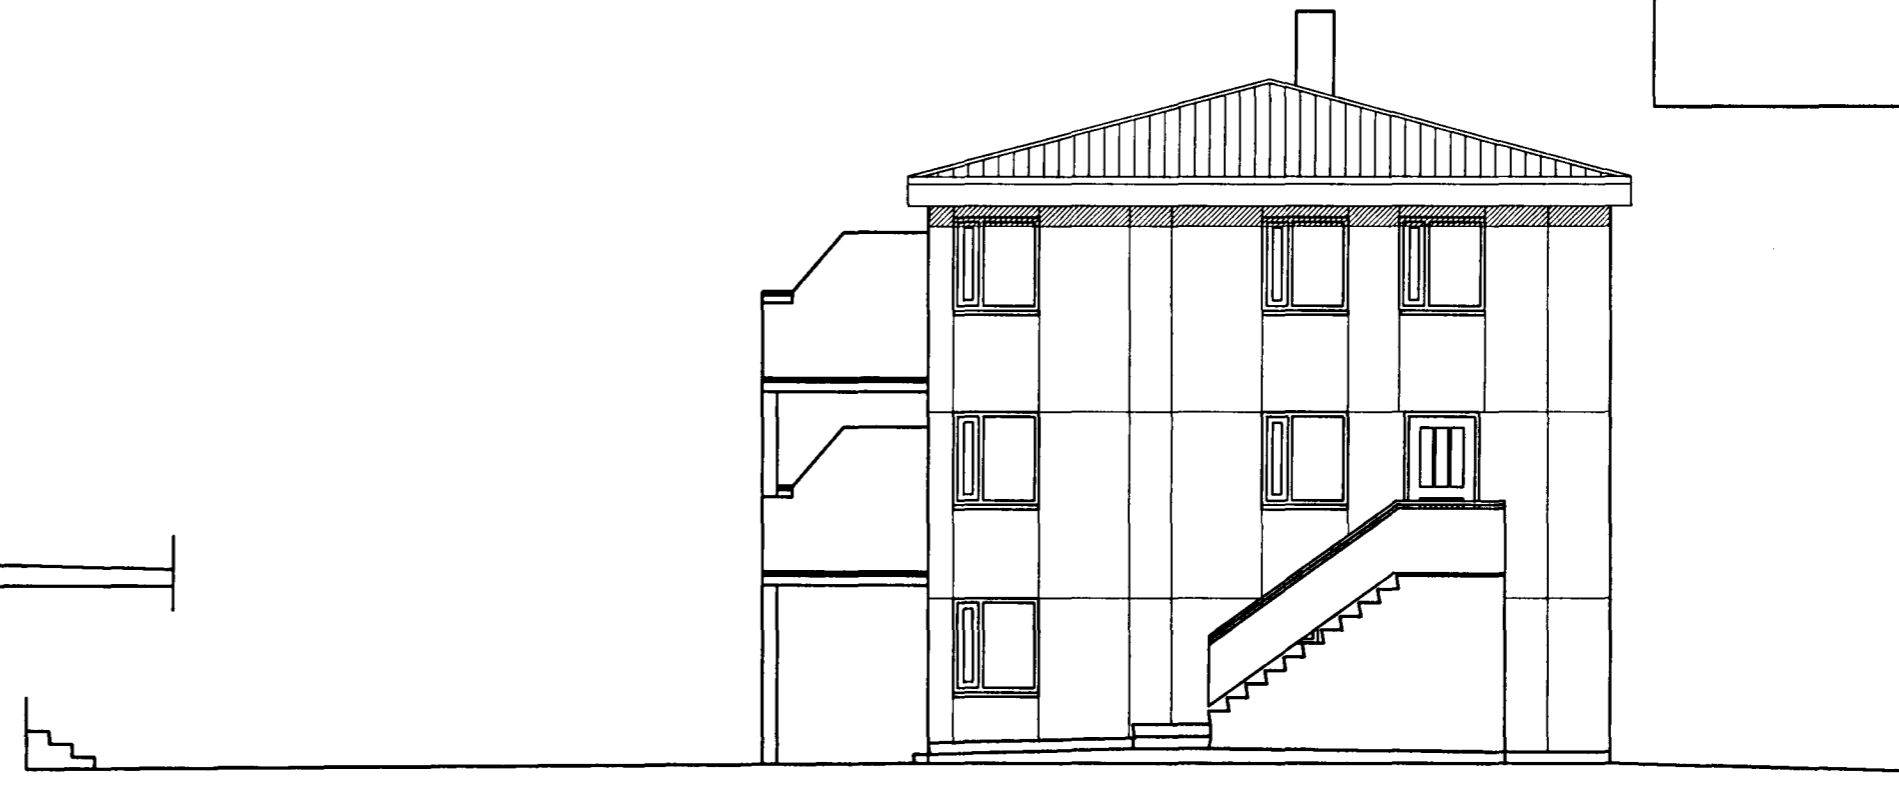

HRINGBRAUT 78-80 HAFNARFIRÐI.

Samþykkt þann  
23. AUG. 2000  
Byggingatulltrúinn í Hafnarfirði  
Erlendur Hjálmarsson

SUDAUSTUR MKV. 1:100.

NORDAUSTUR MKV. 1:100.

SUDVESTUR MKV. 1:100.

NORDEVSTUR MKV. 1:100.