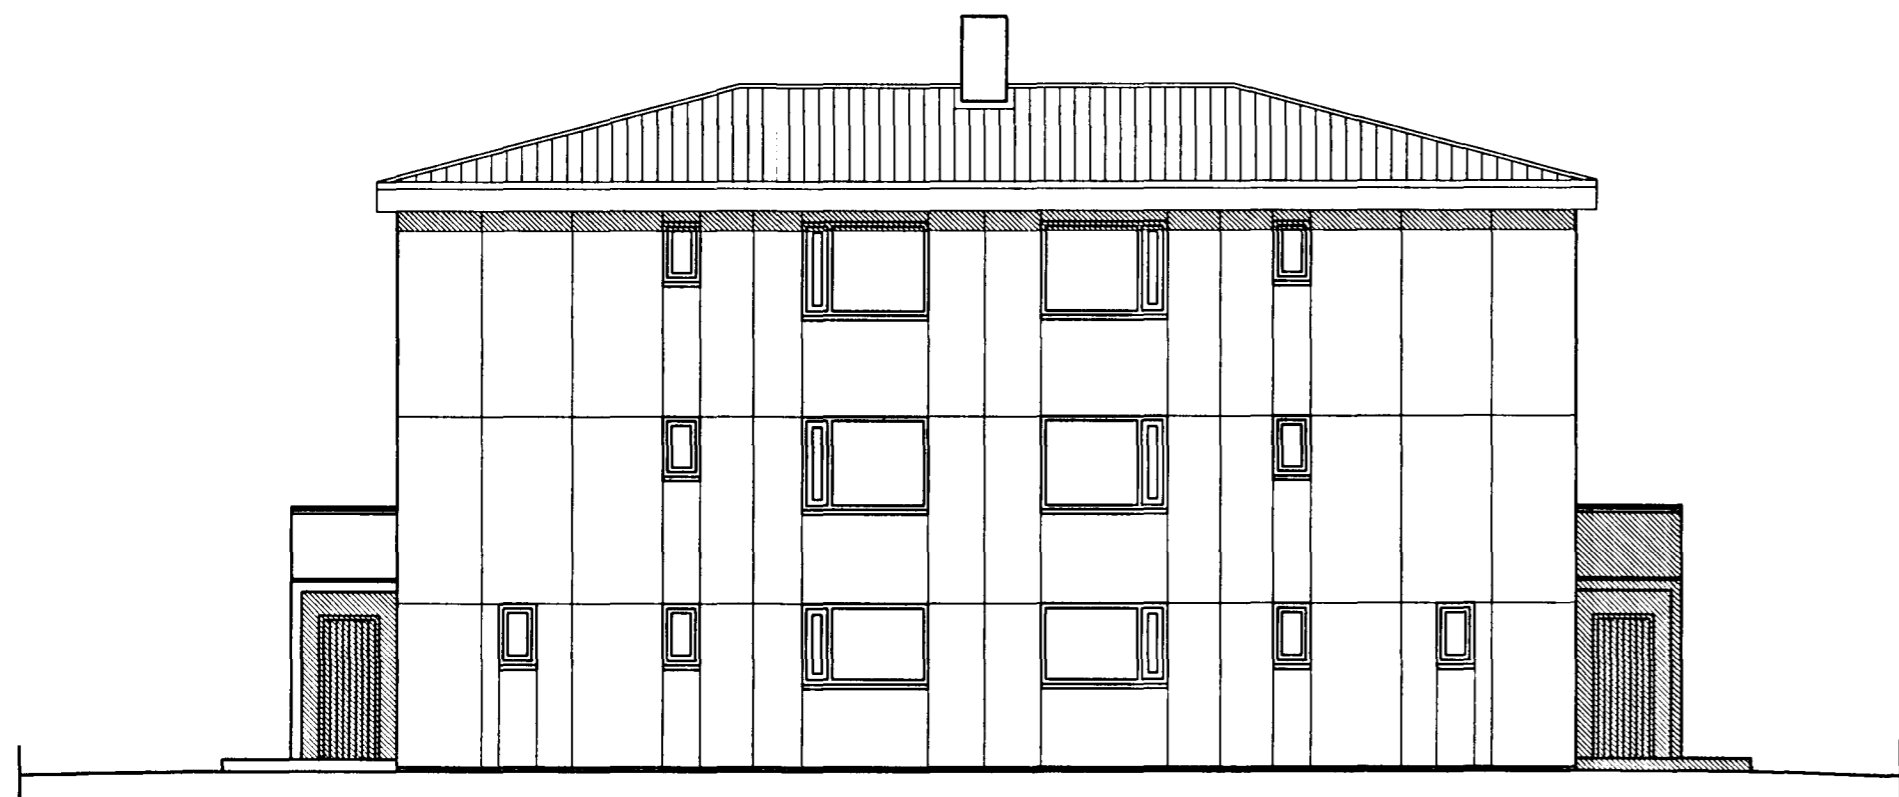

HRINGBRAUT 78-80 HAFNARFIRÐI.

Samþykkt þann  
23. AUG. 2000  
Byggingatulltrúinn í Hafnarfirði  
Erlendur Hjálmarsson

SUDAUSTUR MKV. 1:100.

NORDAUSTUR MKV. 1:100.

SUDVESTUR MKV. 1:100.

NORDEVSTUR MKV. 1:100.

Skýringar:	Aðaluppdráttur.
Teikning: Útlitsmyndir	Grunnmynd 1 hæð / skýringartekstar.
Mælikvarði:	1:100.
Undirskrift:	<i>[Handwritten Signature]</i>
Blað nr.: 3 af 4.	Dagsetning: 27 mars 2000
Breytt:	