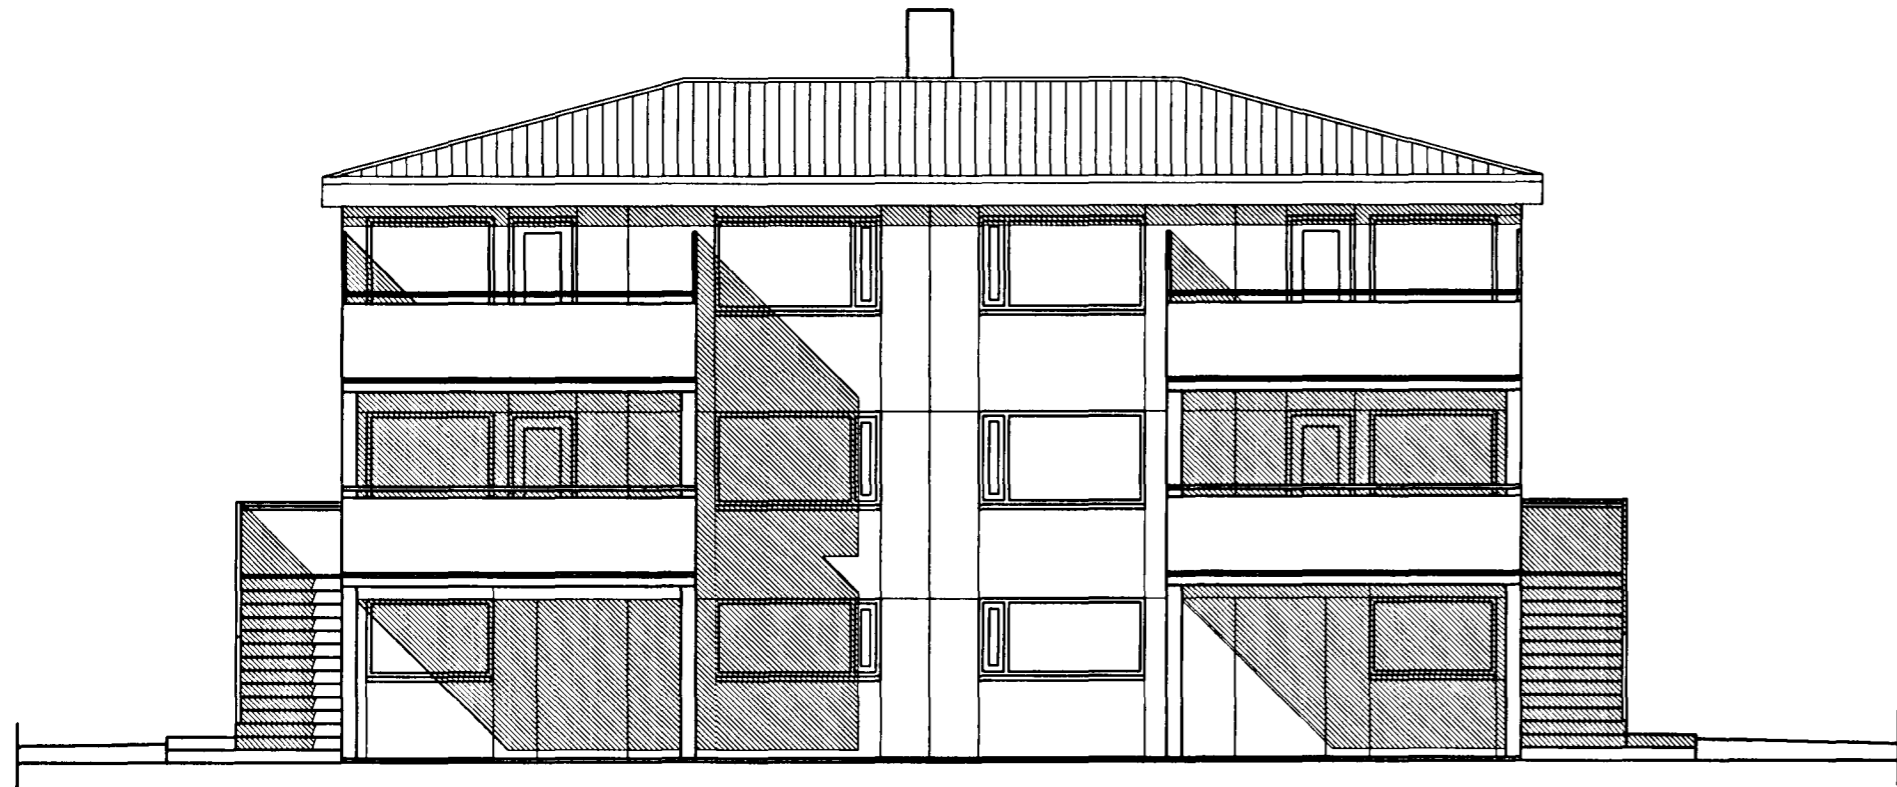

HRINGBRAUT 78-80 HAFNARFIRÐI.

Samþykkt þann  
23. AUG. 2000  
Byggingatulltrúinn í Hafnarfirði  
Erlendur Hjálmarsson

SUDAUSTUR MKV. 1:100.

NORDAUSTUR MKV. 1:100.

SUDVESTUR MKV. 1:100.

NORDEVSTUR MKV. 1:100.

Skýringar:	Aðaluppdráttur.
Teikning: Útlitsmyndir	Grunnmynd 1 hæð / skýringartekstar.
Mælikvarði:	1:100.
Undirskrift:	<i>[Handwritten Signature]</i>
Blað nr.: 3 af 4.	Dagsetning: 27 mars 2000
Breytt:	