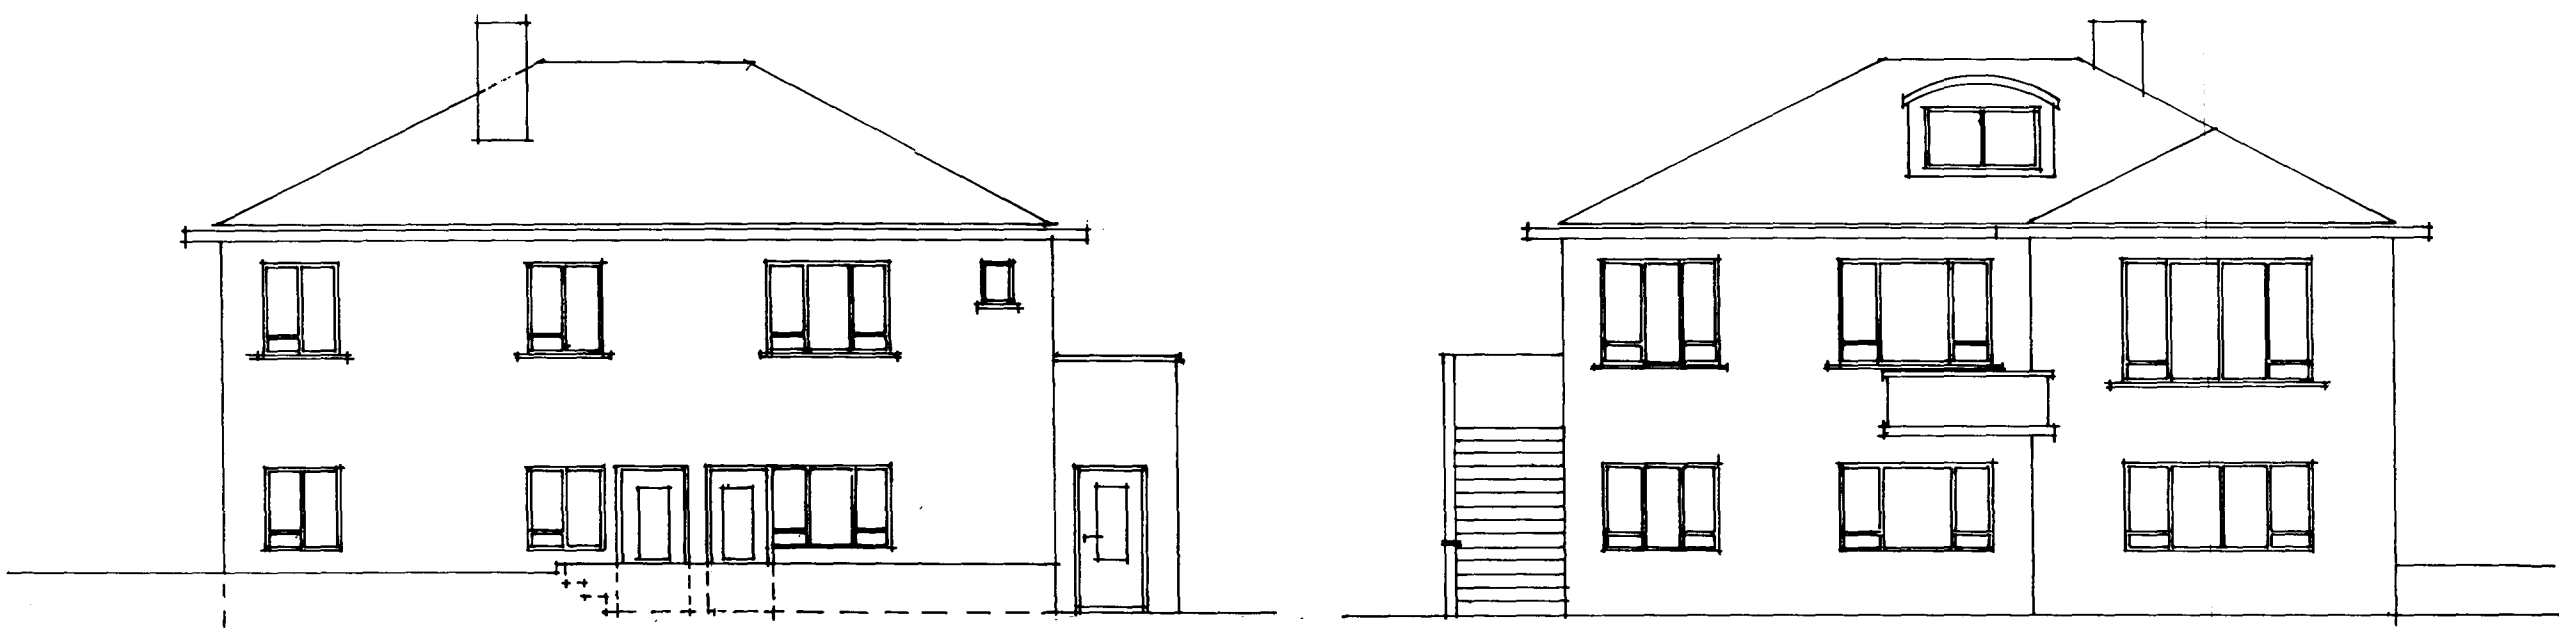

K.B.

GRUNNMYND NEDRI HÆÐAR 1:100

GRUNNMYND EFRI HÆÐAR 1:100

Teikning Sigurðar Guðmundssonar frá sept.46  
 færð til samræmis við raunveruleikann og  
 breytt þvottah/geymslu, hurð á þvottah.

HRINGBRAUT 7, HAFNARFIRÐI  
 Grunnmyndir, útlit, sniðmynd, afst.  
 M-1:100, 1:500 25.06.1996  
 Sigurþór Aðalsteinsson, arkitekt.  
*Sigurþór Aðalsteinsson*