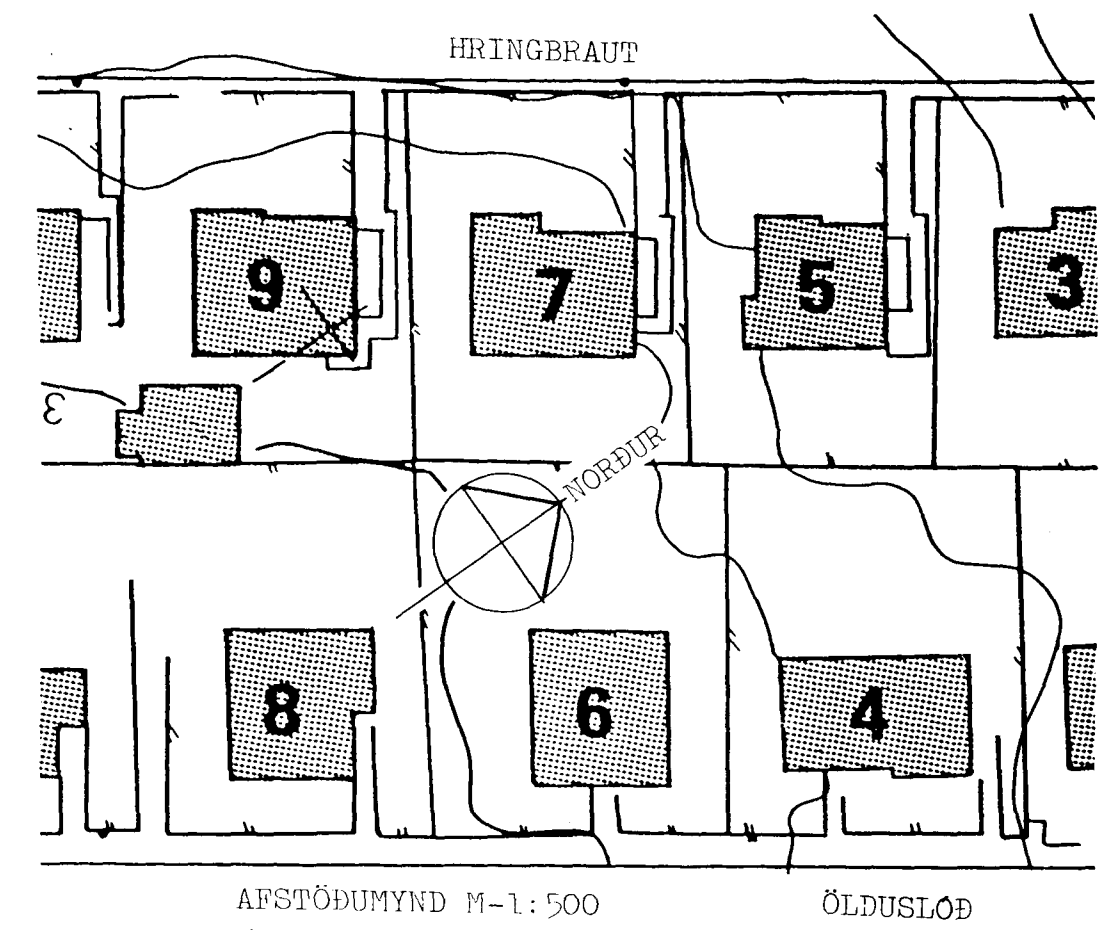

K.B.

GRUNNMYND NEDRI HÆÐAR 1:100

GRUNNMYND EFRI HÆÐAR 1:100

Teikning Sigurðar Guðmundssonar frá sept.46  
 færð til samræmis við raunveruleikann og  
 breytt þvottah/geymslu, hurð á þvottah.

HRINGBRAUT 7, HAFNARFIRÐI  
 Grunnmyndir, útlit, sniðmynd, afst.  
 M-1:100, 1:500 25.06.1996  
 Sigurþór Aðalsteinsson, arkitekt.  
*Sigurþór Aðalsteinsson*