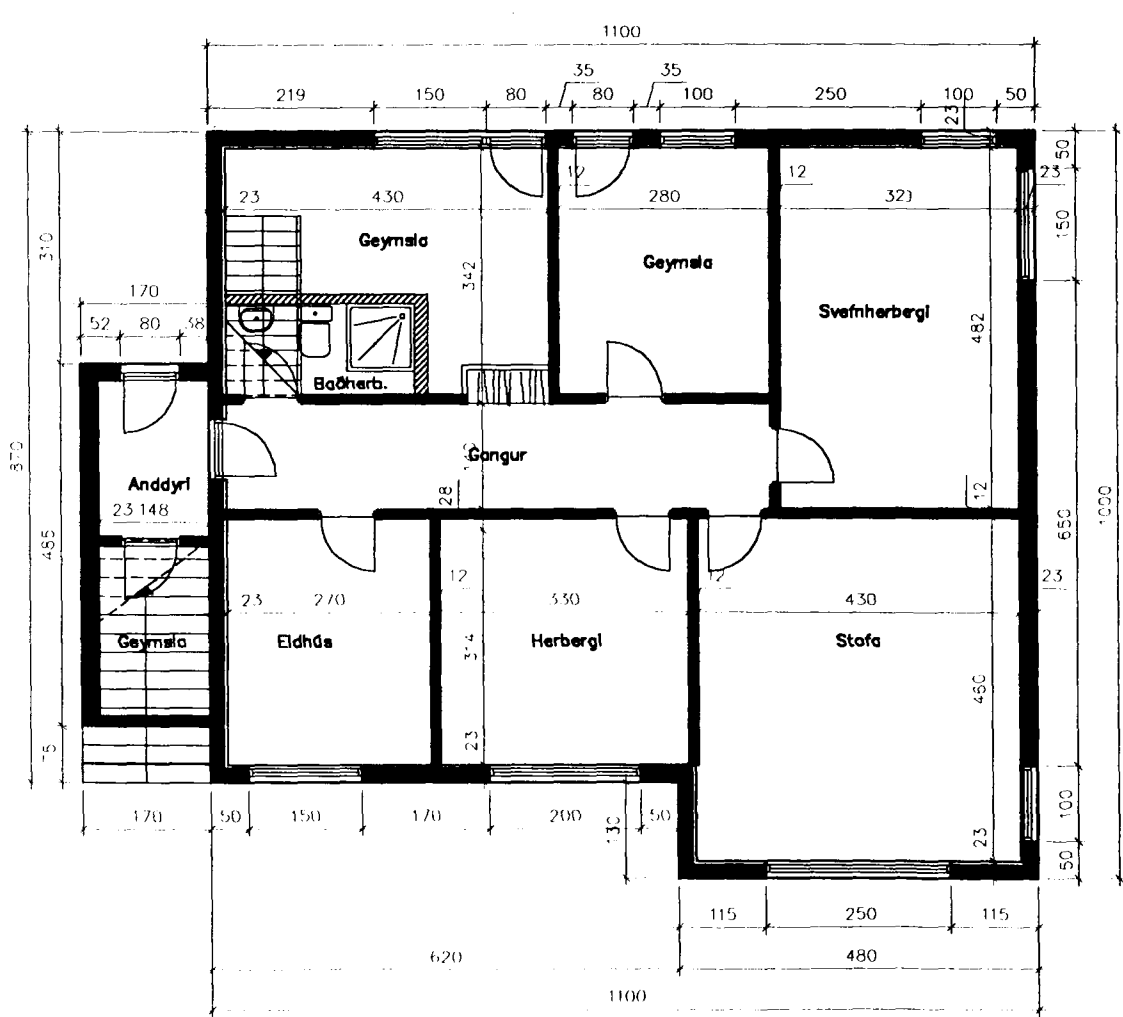

K.B.

GRUNNMYND NEDRI HÆÐAR 1:100

GRUNNMYND EFRI HÆÐAR 1:100

Teikning Sigurðar Guðmundssonar frá sept.46  
 færð til samræmis við raunveruleikann og  
 breytt þvottah/geymslu, hurð á þvottah.

HRINGBRAUT 7, HAFNARFIRÐI  
 Grunnmyndir, útlit, sniðmynd, afst.  
 M-1:100, 1:500 25.06.1996  
 Sigurþór Aðalsteinsson, arkitekt.  
*Sigurþór Aðalsteinsson*