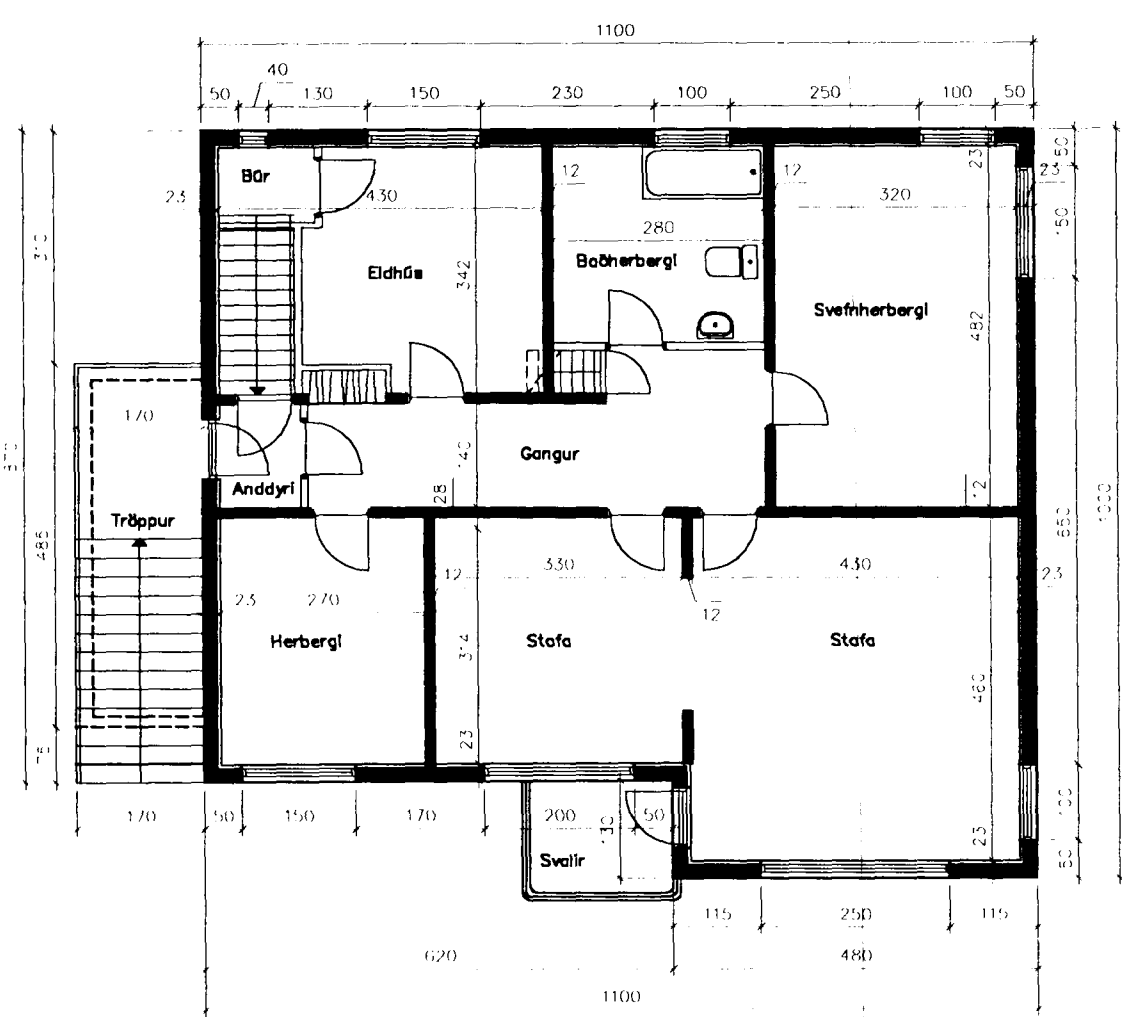

K.B.

GRUNNMYND NEDRI HÆÐAR 1:100

GRUNNMYND EFRI HÆÐAR 1:100

Teikning Sigurðar Guðmundssonar frá sept.46  
 færð til samræmis við raunveruleikann og  
 breytt þvottah/geymslu, hurð á þvottah.

HRINGBRAUT 7, HAFNARFIRÐI  
 Grunnmyndir, útlit, sniðmynd, afst.  
 M-1:100, 1:500 25.06.1996  
 Sigurþór Aðalsteinsson, arkitekt.  
*Sigurþór Aðalsteinsson*