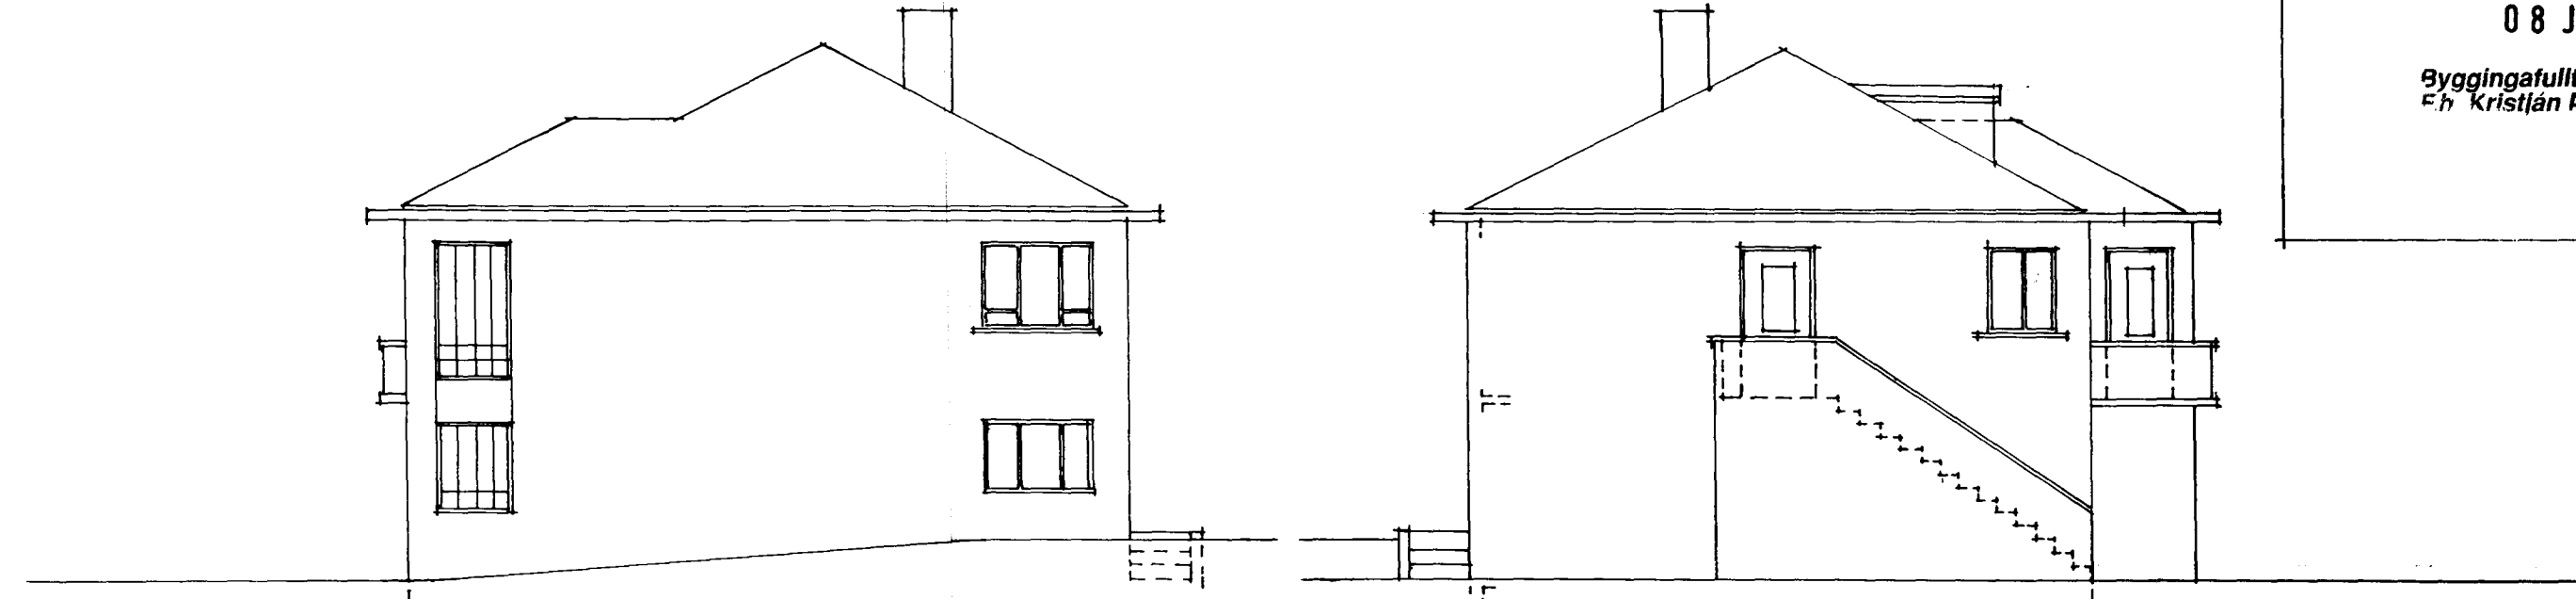

K.B.

GRUNNMYND NEDRI HÆÐAR 1:100

GRUNNMYND EFRI HÆÐAR 1:100

Teikning Sigurðar Guðmundssonar frá sept.46  
 færð til samræmis við raunveruleikann og  
 breytt þvottah/geymslu, hurð á þvottah.

HRINGBRAUT 7, HAFNARFIRÐI  
 Grunnmyndir, útlit, sniðmynd, afst.  
 M-1:100, 1:500 25.06.1996  
 Sigurþór Aðalsteinsson, arkitekt.  
*Sigurþór Aðalsteinsson*