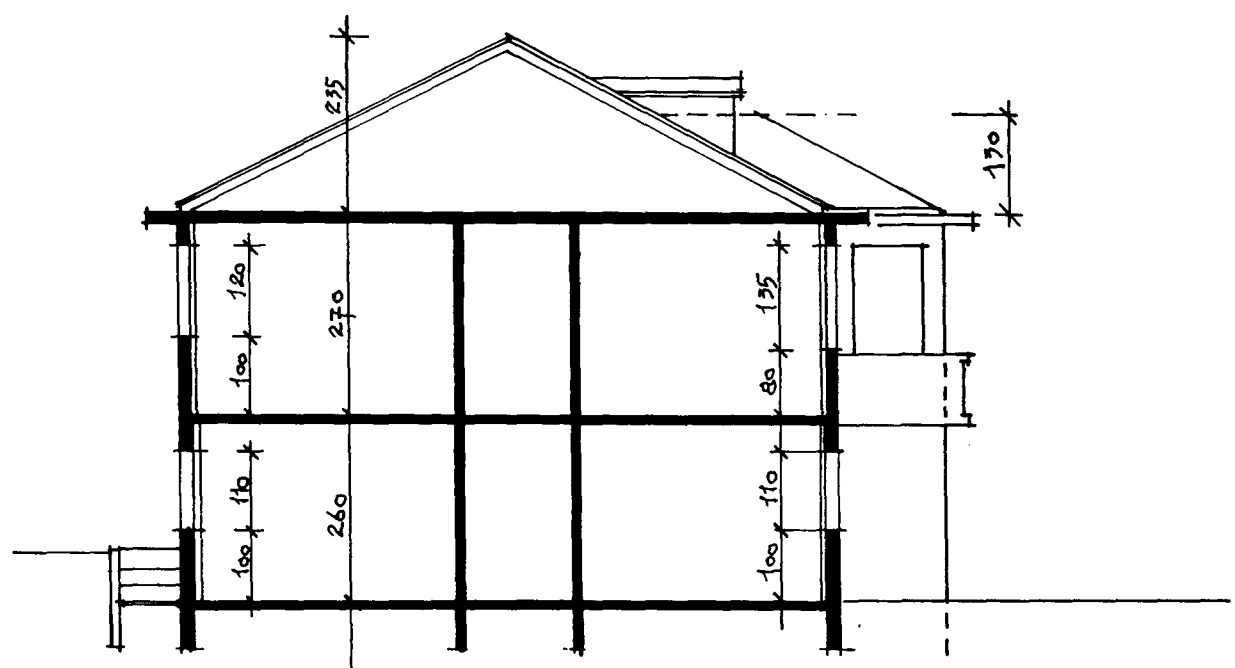

K.B.

GRUNNMYND NEDRI HÆÐAR 1:100

GRUNNMYND EFRI HÆÐAR 1:100

Teikning Sigurðar Guðmundssonar frá sept.46  
 færð til samræmis við raunveruleikann og  
 breytt þvottah/geymslu, hurð á þvottah.

HRINGBRAUT 7, HAFNARFIRÐI  
 Grunnmyndir, útlit, sniðmynd, afst.  
 M-1:100, 1:500 25.06.1996  
 Sigurþór Aðalsteinsson, arkitekt.  
*Sigurþór Aðalsteinsson*