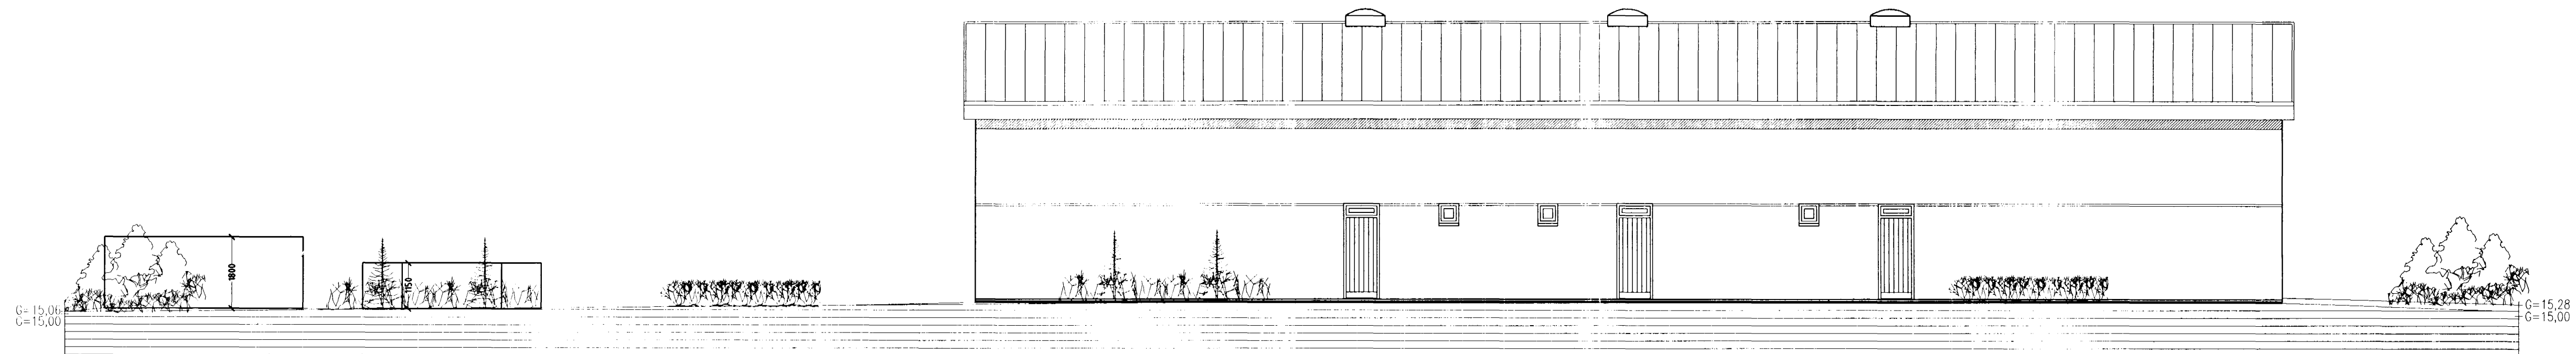

ÚTLIT NORÐUR. MKV. 1:100.

ÚTLIT VESTUR. MKV. 1:100.

ÚTLIT AUSTUR. MKV. 1:100.

ÚTLIT SUÐUR. MKV. 1:100.

Slökkvilið höfuðborgarsvæðisins bs.

HRINGHELLA 14 HAFNARFIRÐI.

Sigurður Þorvarðarson byggingafræðingur bfi.
 Teiknistofan Strandgötu 11 220 Hafnarfirði.
 Sími: 5651510. Netfang: teiknistofan@islandia.is
 STH teiknistofan ehf. kt. 510298-2769. Kf. aðalhönnuðar: 141250-4189.

Skýringar:	Aðaluppdráttur	
Teikning:	Útlitsmyndir	
Mælikvarði:	1:100.	Dagsetning: 5 apríl 2001.
Undirskrift:		
Blað nr:	2 af 3.	
Breytt:		