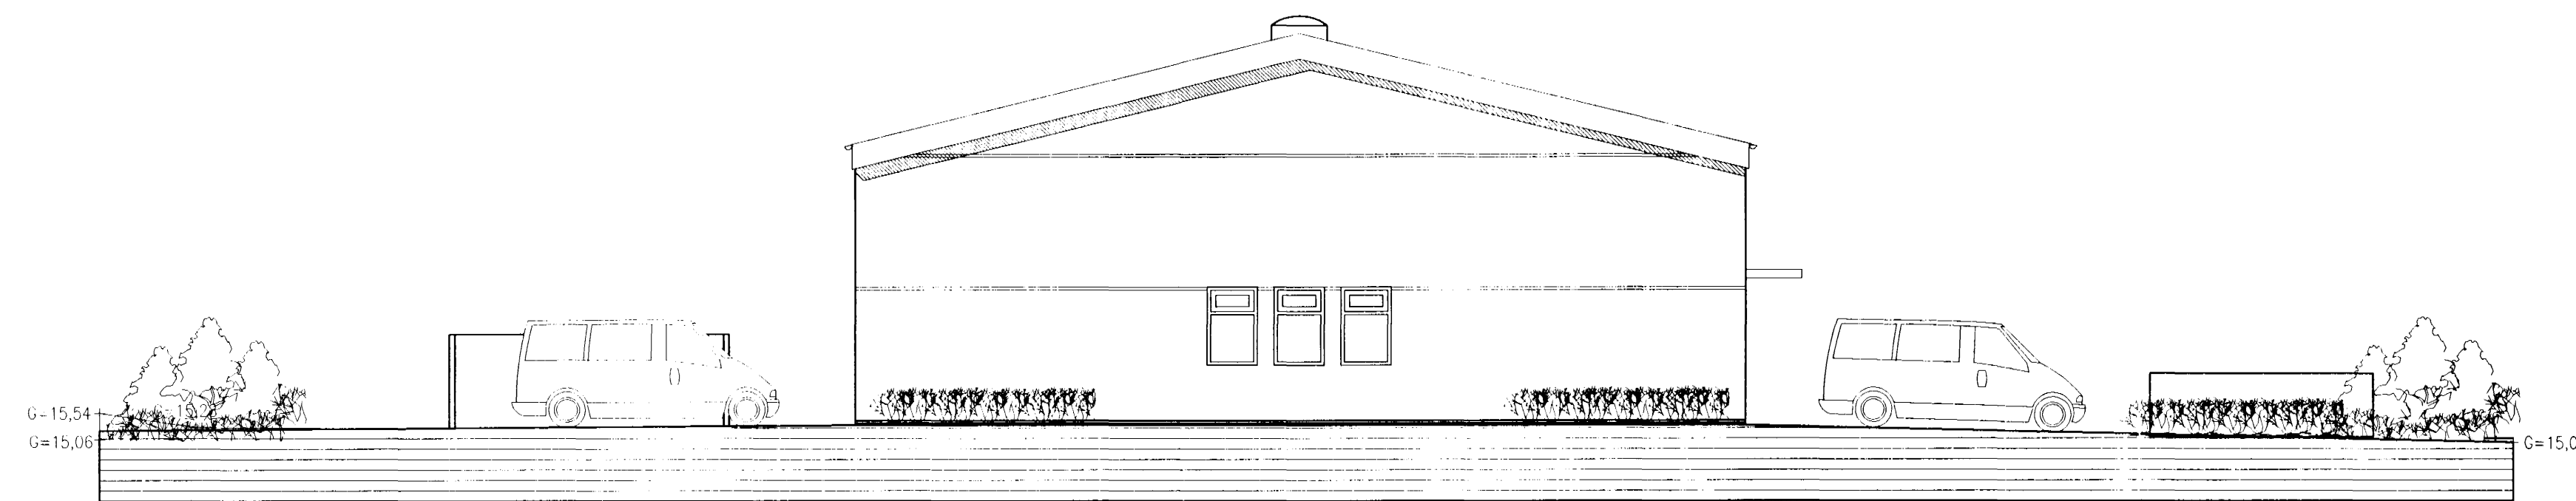

ÚTLIT NORÐUR. MKV. 1:100.

ÚTLIT VESTUR. MKV. 1:100.

ÚTLIT AUSTUR. MKV. 1:100.

ÚTLIT SUÐUR. MKV. 1:100.

Slökkvilið höfuðborgarsvæðisins bs.

HRINGHELLA 14 HAFNARFIRÐI.

Sigurður Þorvarðarson byggingafræðingur bfi.
 Teiknistofan Strandgötu 11 220 Hafnarfirði.
 Sími: 5651510. Netfang: teiknistofan@islandia.is
 STH teiknistofan ehf. kt. 510298-2769. Kf. aðalhönnuðar: 141250-4189.

Skýringar:	Aðaluppdráttur	
Teikning:	Útlitsmyndir	
Mælikvarði:	1:100.	Dagsetning: 5 apríl 2001.
Undirskrift:		
Blað nr:	2 af 3.	
Breytt:		