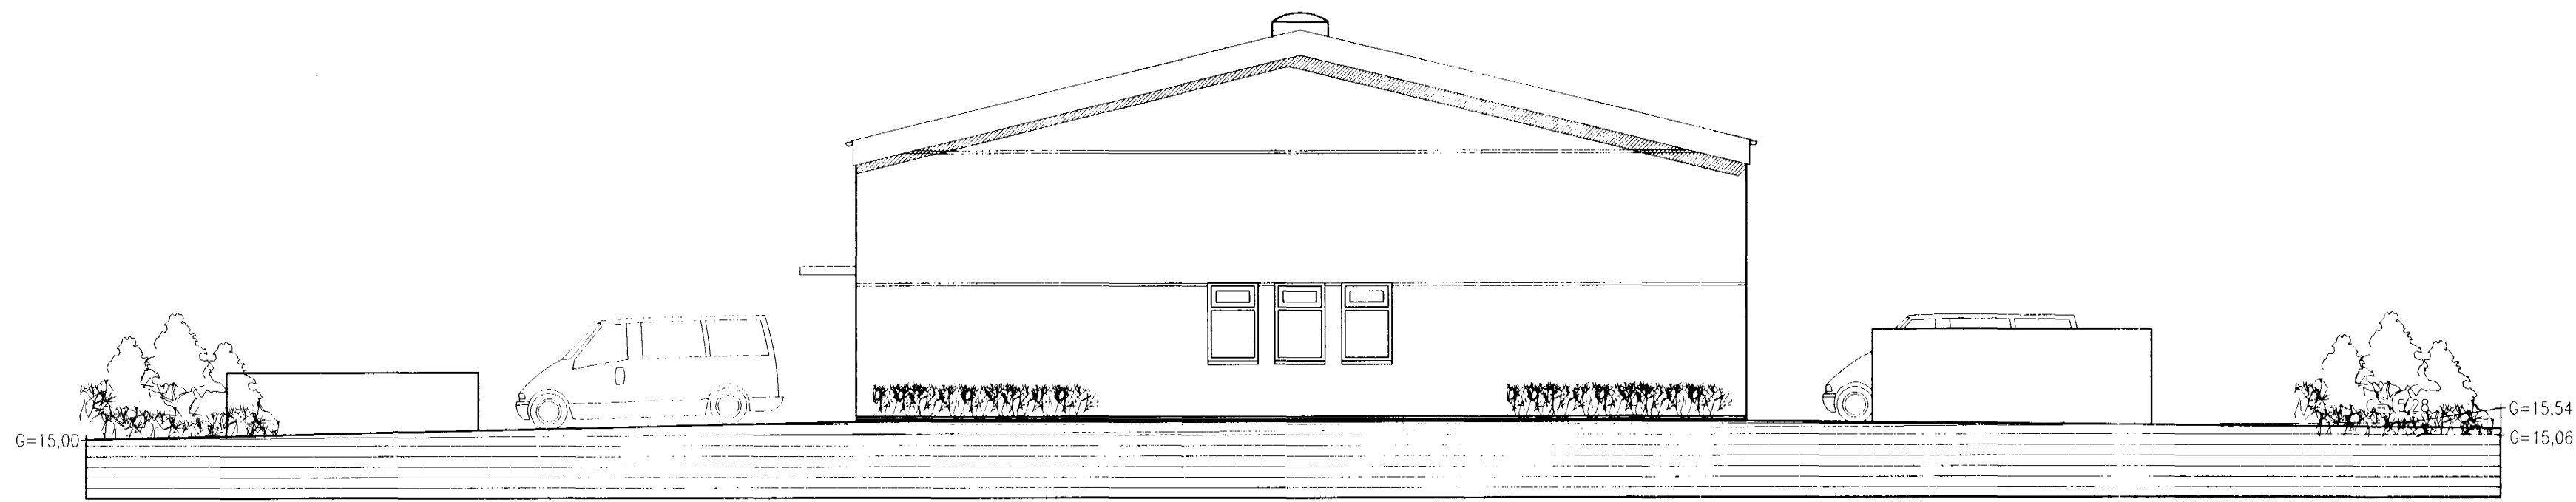

ÚTLIT NORÐUR. MKV. 1:100.

ÚTLIT VESTUR. MKV. 1:100.

ÚTLIT AUSTUR. MKV. 1:100.

ÚTLIT SUÐUR. MKV. 1:100.

Slökkvilið höfuðborgarsvæðisins bs.

HRINGHELLA 14 HAFNARFIRÐI.

Sigurður Þorvarðarson byggingafræðingur bfi.
 Teiknistofan Strandgötu 11 220 Hafnarfirði.
 Sími: 5651510. Netfang: teiknistofan@islandia.is
 STH teiknistofan ehf. kt. 510298-2769. Kf. aðalhönnuðar: 141250-4189.

Skýringar:	Aðaluppdráttur	
Teikning:	Útlitsmyndir	
Mælikvarði:	1:100.	Dagsetning: 5 apríl 2001.
Undirskrift:		
Blað nr:	2 af 3.	
Breytt:		