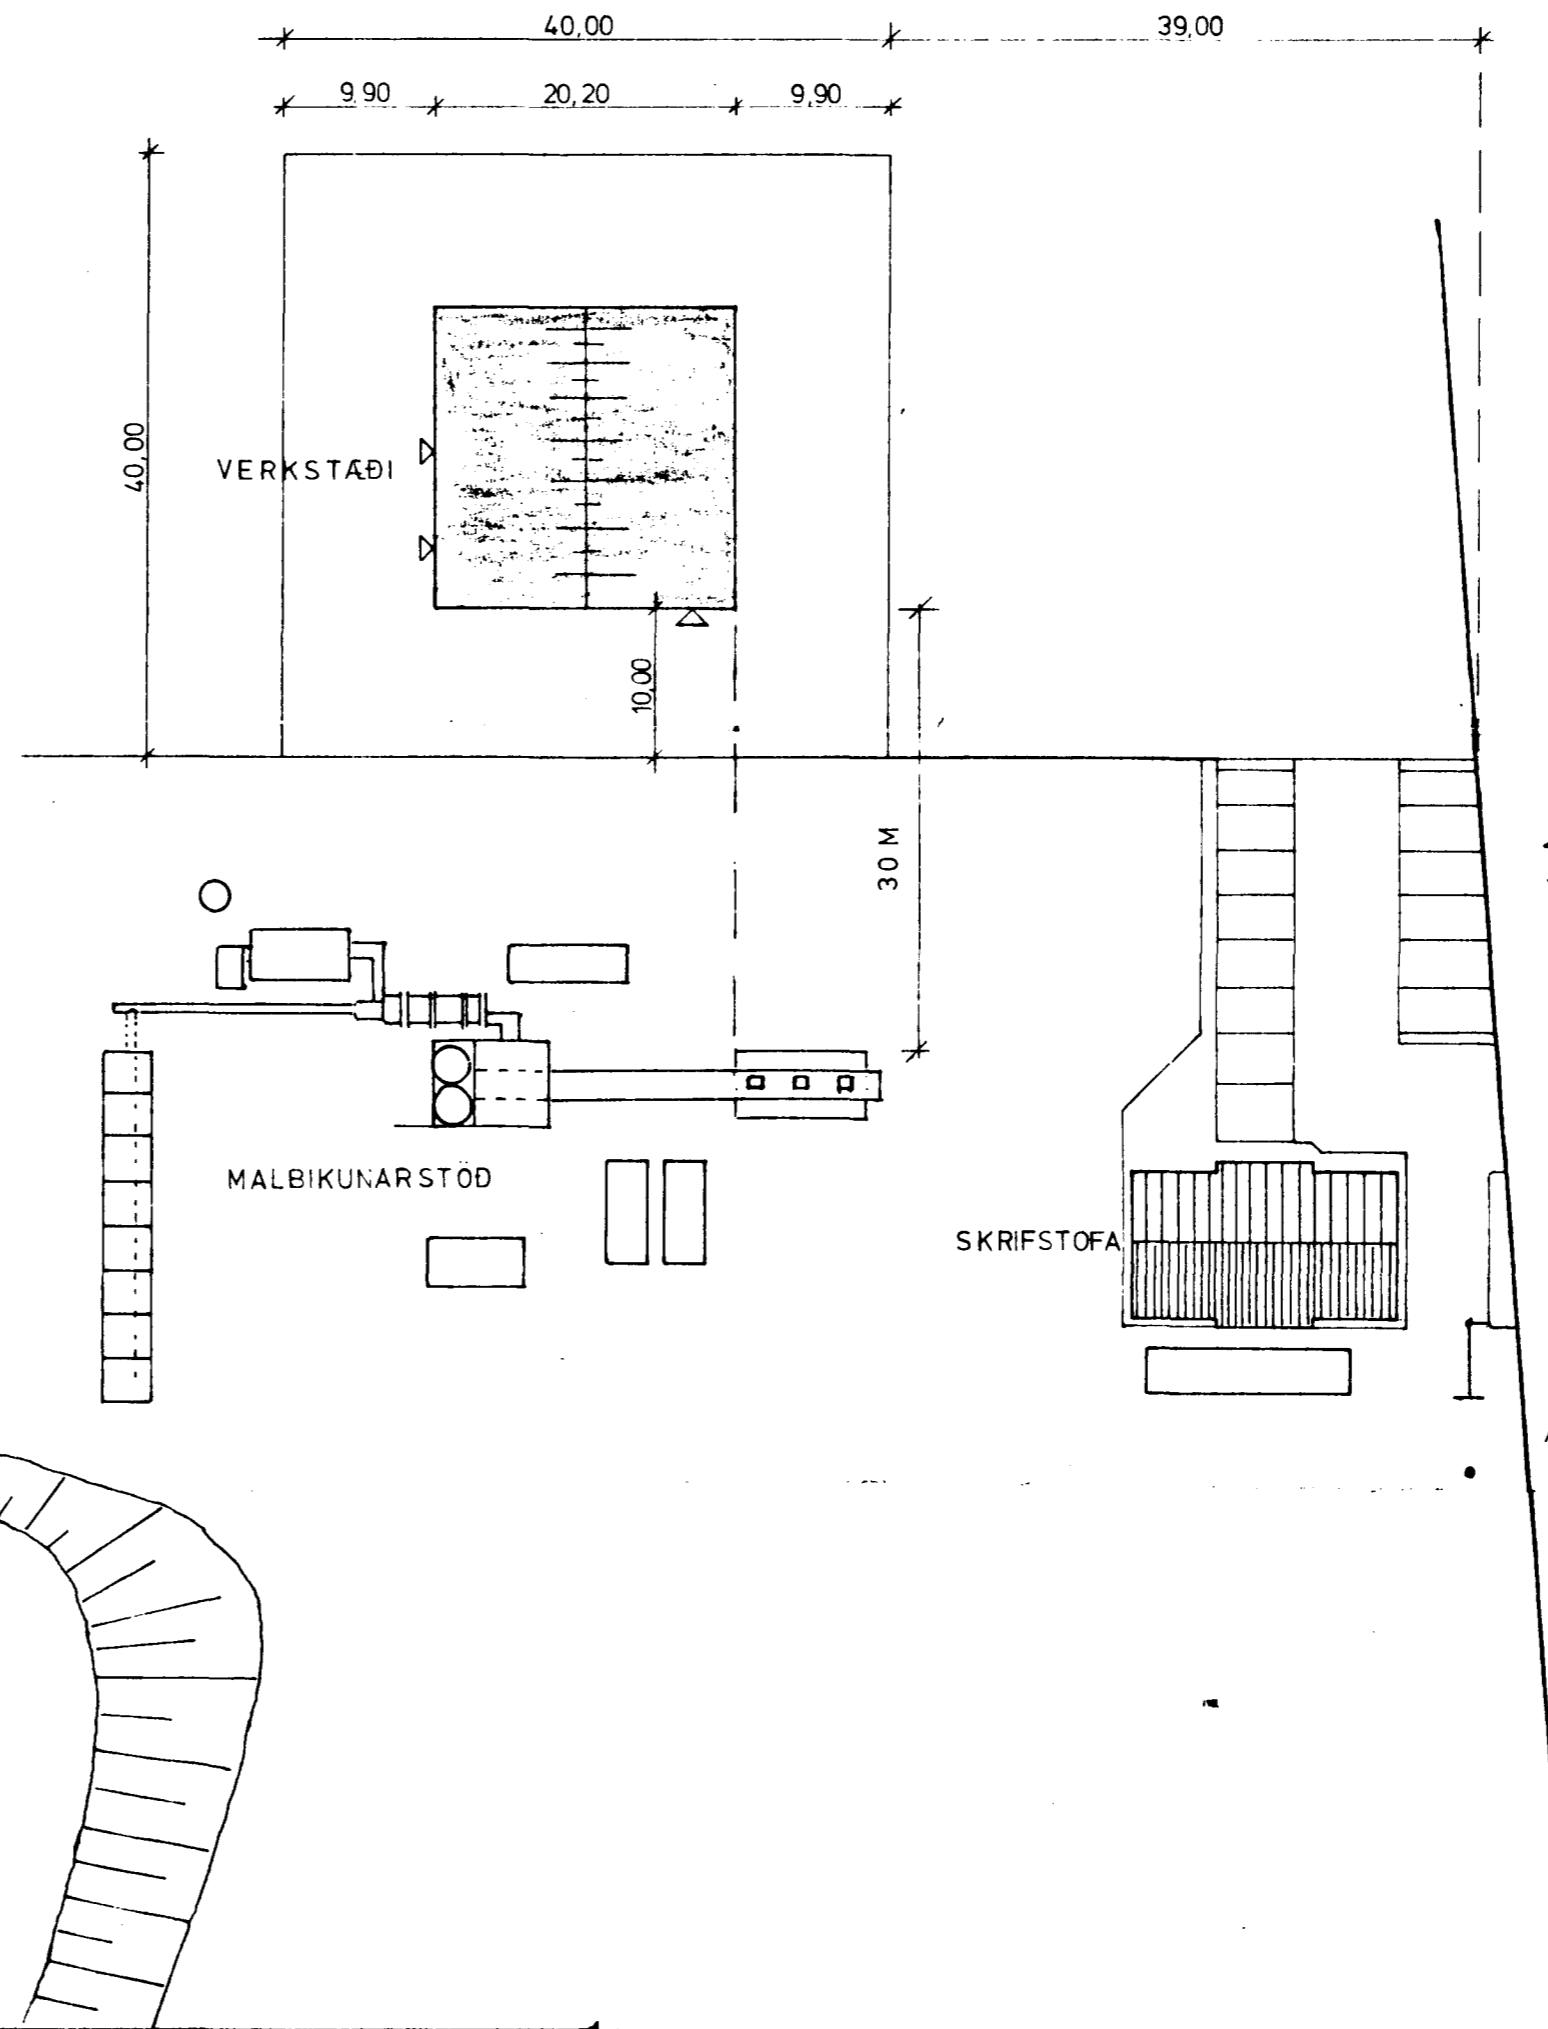

Samþykkt á fundi bygginga-
næfndar þ. 21 / 9 1989

BYGGINGAFULLTRÚINN
Í HAFNARFIRDI

Áskilið er samþykki
heildarbyggingar
Áskilið er samþykki
Brunamálastofnunar ríkisins

SKÝRINGAR

LAGNIR VERKSTÆDISBYGGINGU TENGJAST
VIÐ NÚVERANDI LAGNIR 'A' L'ÖÐ

HAGVIRKI HF VERKTAKI VERKHÖNNUN SKÚTAHRAUN 2 - 220 HAFNARFIRDI - SÍMI 53999	Verk nr.	FA 590	
	Teikning nr.	3	
	Mælikvarði	1 : 500	
	Dagsetning	AGÚST '89	
Hannað	Teiknað	Yfirtarið	Samþykkt
<i>H.P.M.</i>	<i>H.P.M.</i>	<i>H.P.M.</i>	<i>Asmundur Sigurdsson</i>

BREYTT SEPT. '89

Hannað *H.P.M.* Teiknað *H.P.M.* Yfirtarið *H.P.M.* Samþykkt *Asmundur Sigurdsson*