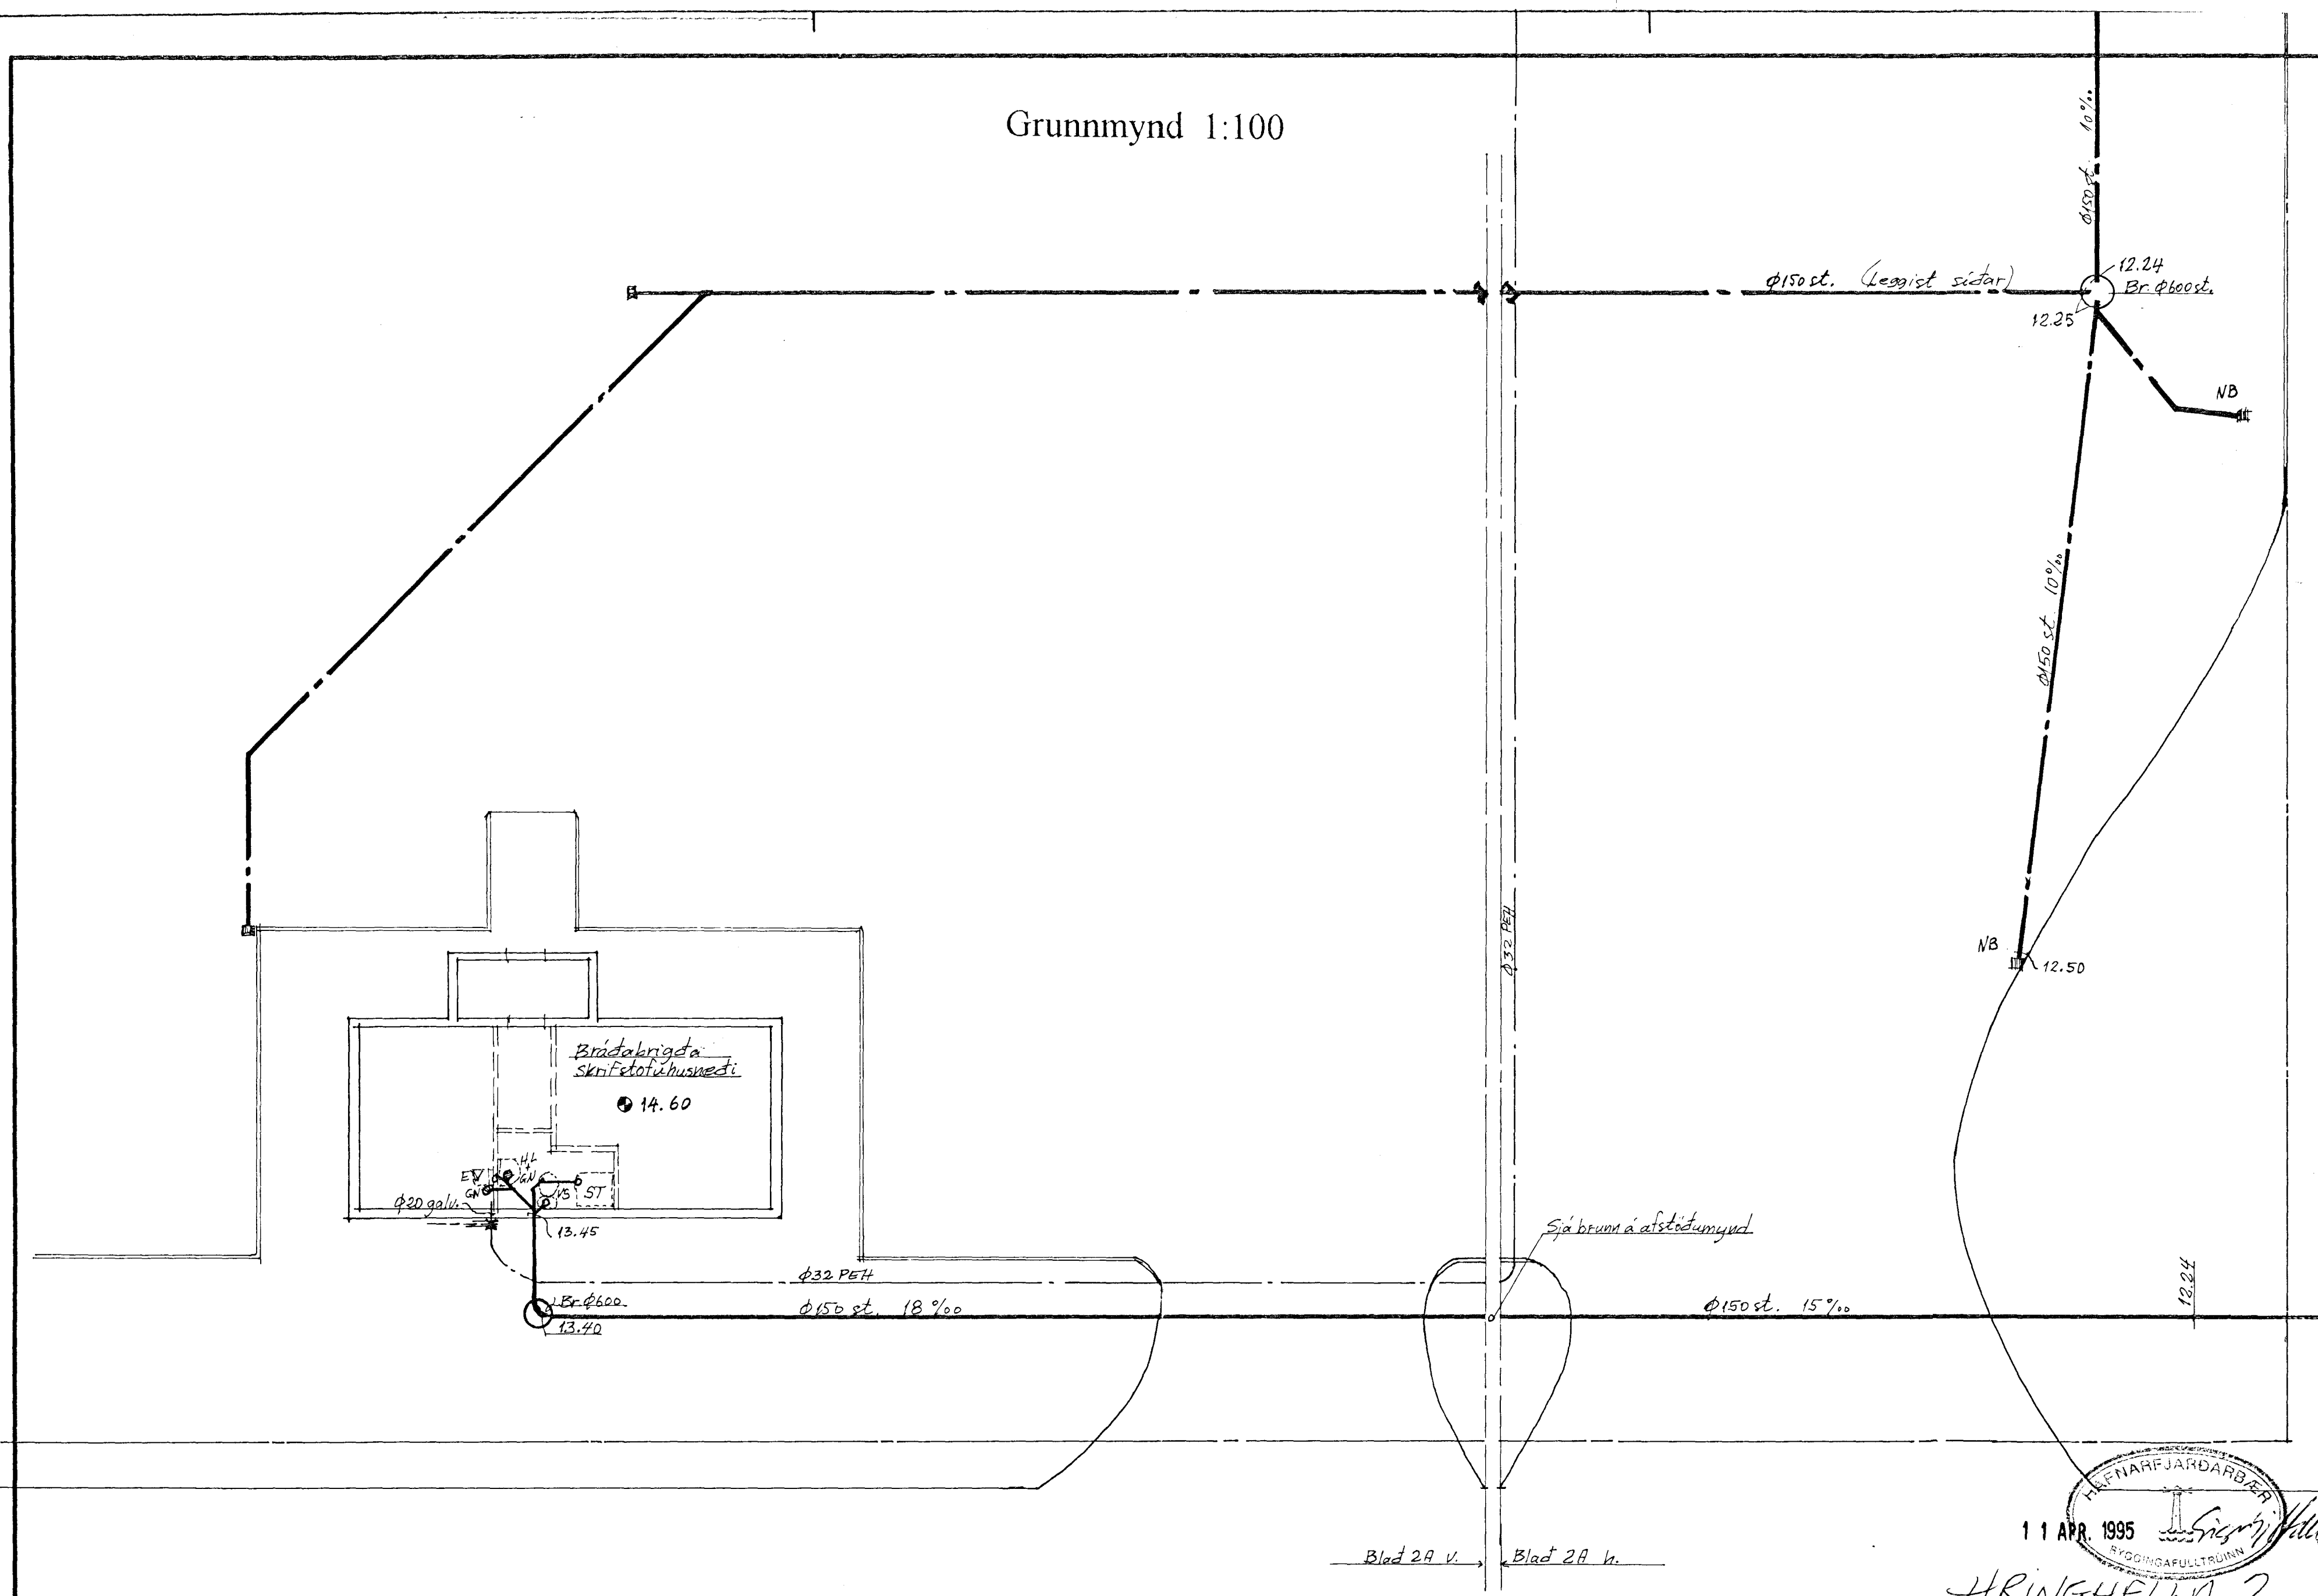

Grunnmynd 1:100

Berghella

Sjá afstöðumynd blaði 1.

11 APR. 1995

HRINGHELKA 2

Berghella-12, Hafnarfirði.

Breytingar			Lagnir í jörð n-austur lóð
Nr.	Dags.	Nafn	
			Verkræðistofa Práinn og Benedikt hf. Laugavegi 178, sími 31770, 687775, Fax: 687775