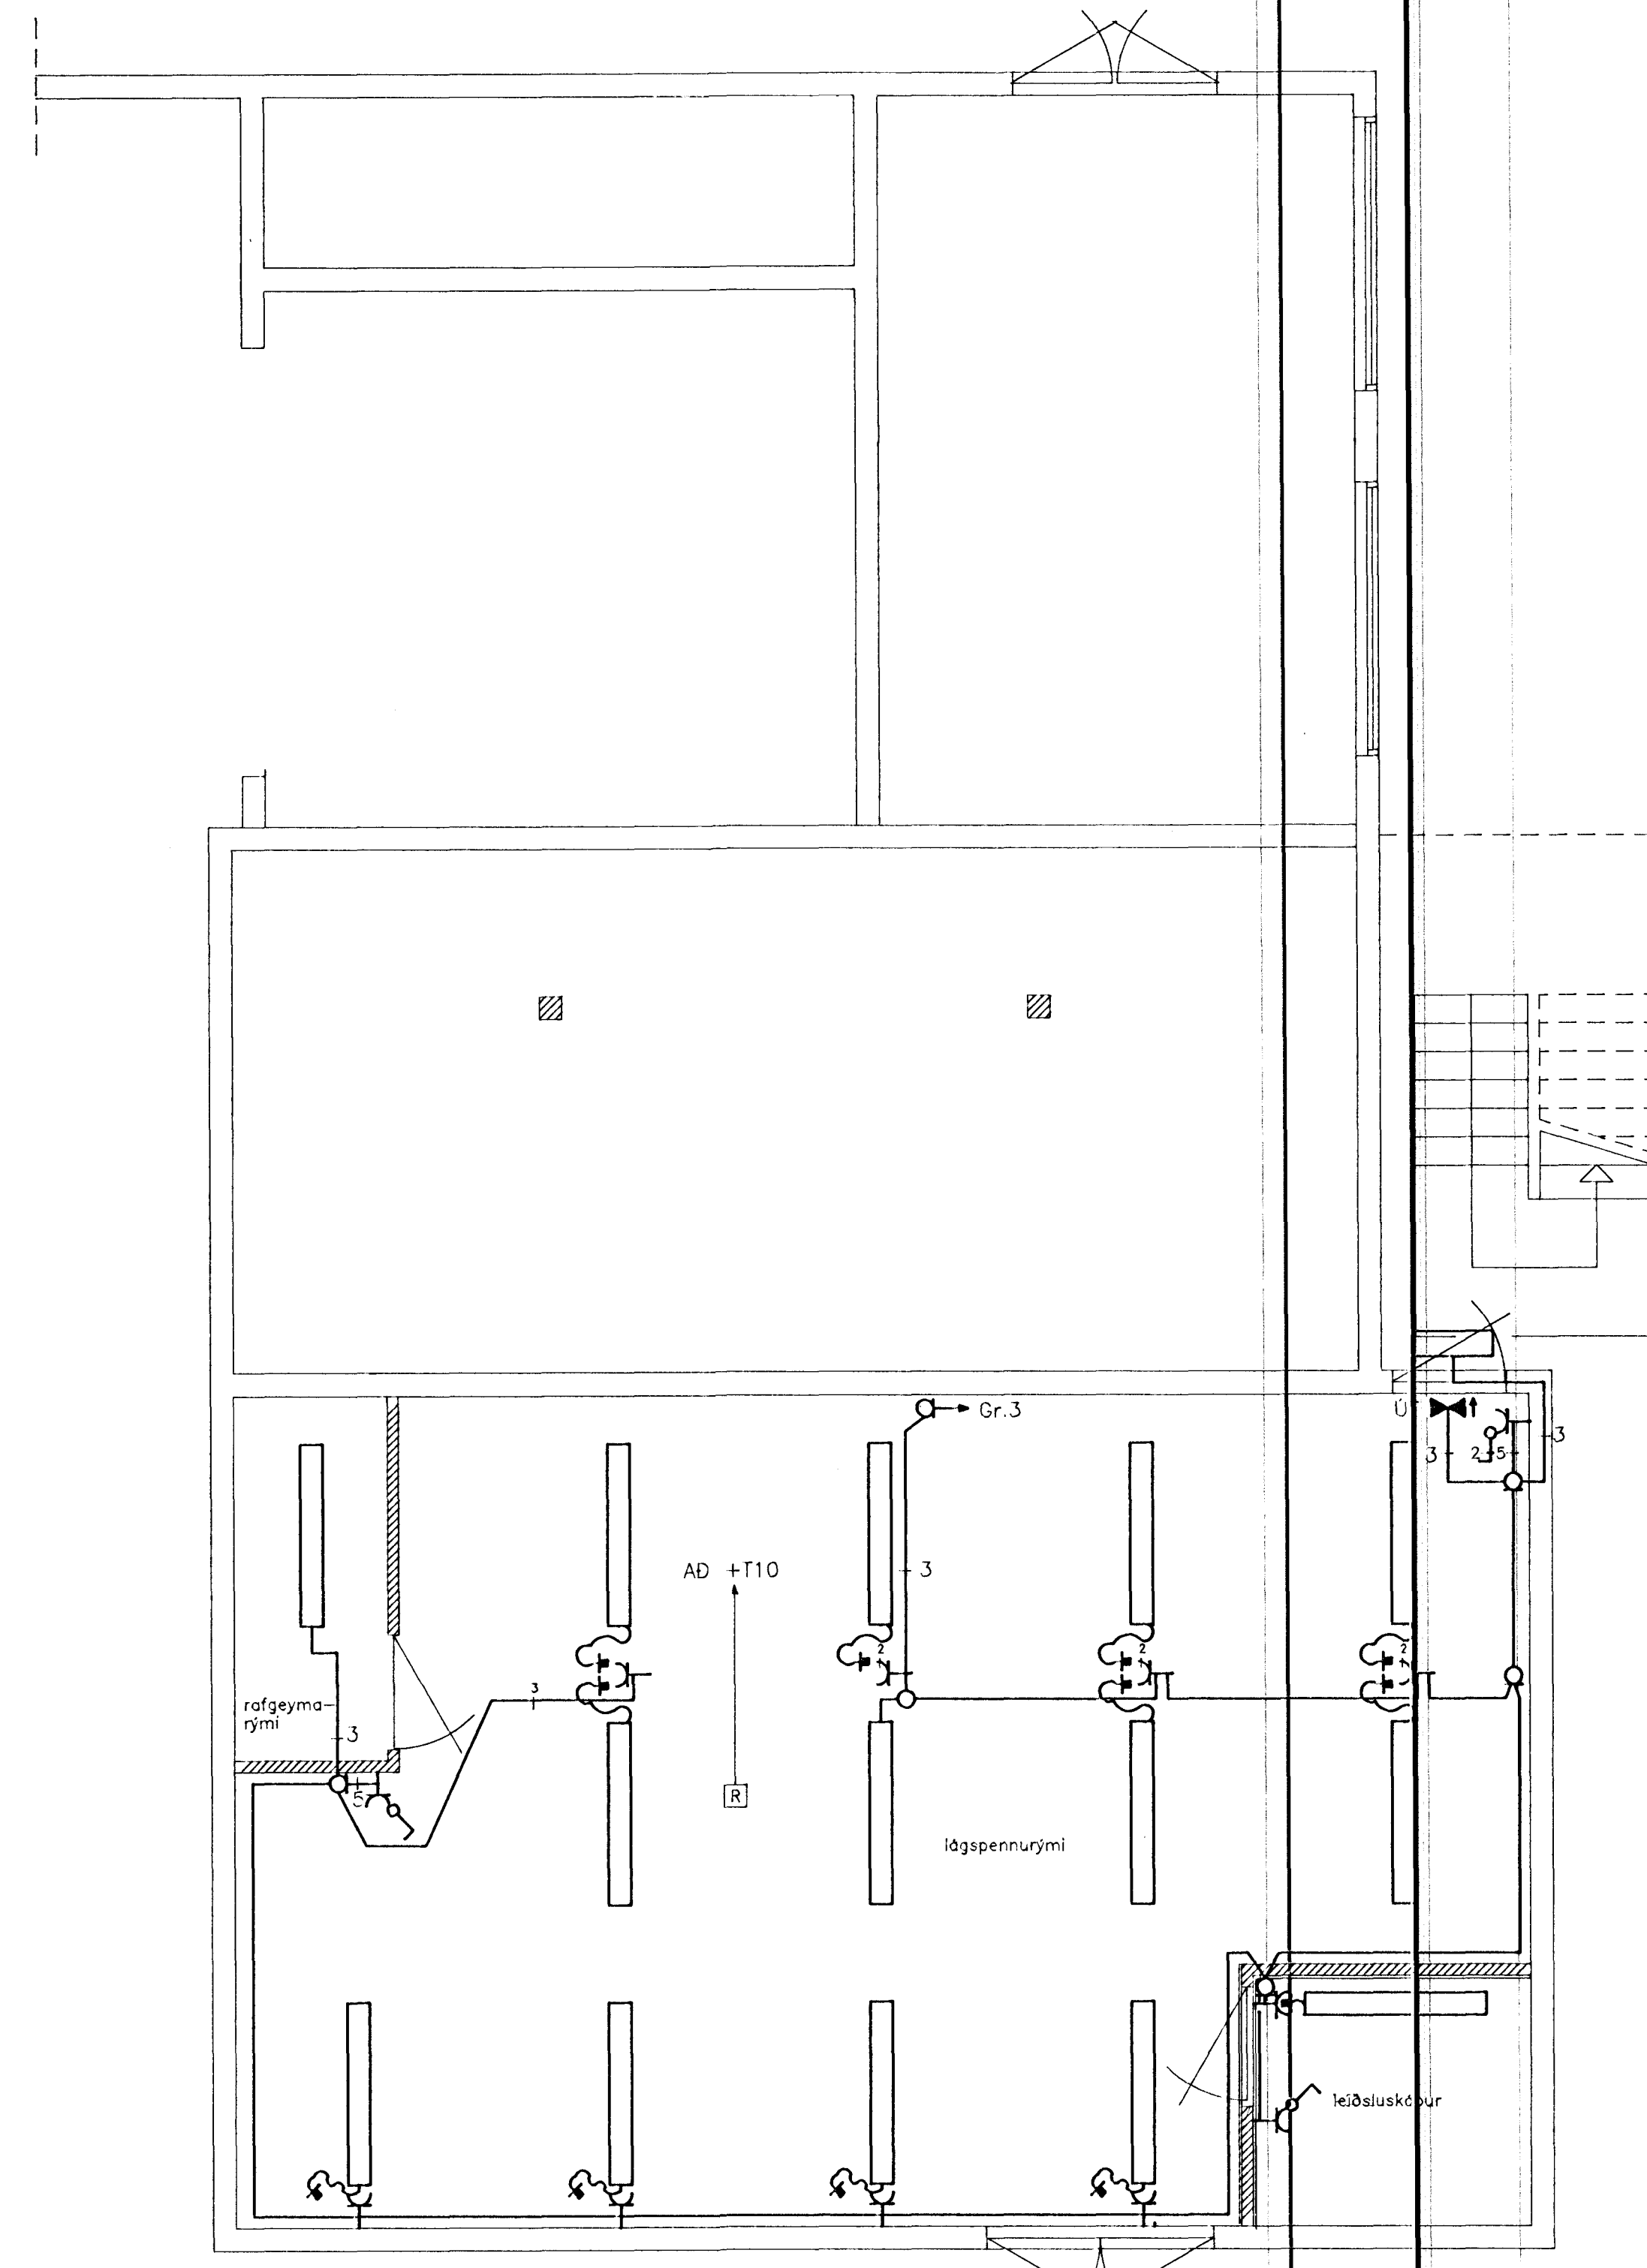

1.HÆÐ GK. 0.0

2.HÆÐ GK. 3800

- ATH:
- 1 ÖLL MÁL GEFIN í cm FRÁ FULLFRÁGENGNU GÓLFI
 - 2 ROFAR OG TENGLAR í HÆÐ 110 cm.
 - 3 UTANÁLIGGJANDI 4X1,5mm² EKK PLASTSTRENGUR LAGÐUR í PLASTPIPU.
 - 4 HÆÐ TENGIDÖSA v/LOFT.
 - 5 ÖLL ÖGNUMTÖK í VEGGI OG LOFT MILLI BRUNAHÖLFA SKULU UPPFYLLA AÐO BRUNAVÖRN.
 - 6 GREINAR TENGIST í TÖFLU +L319