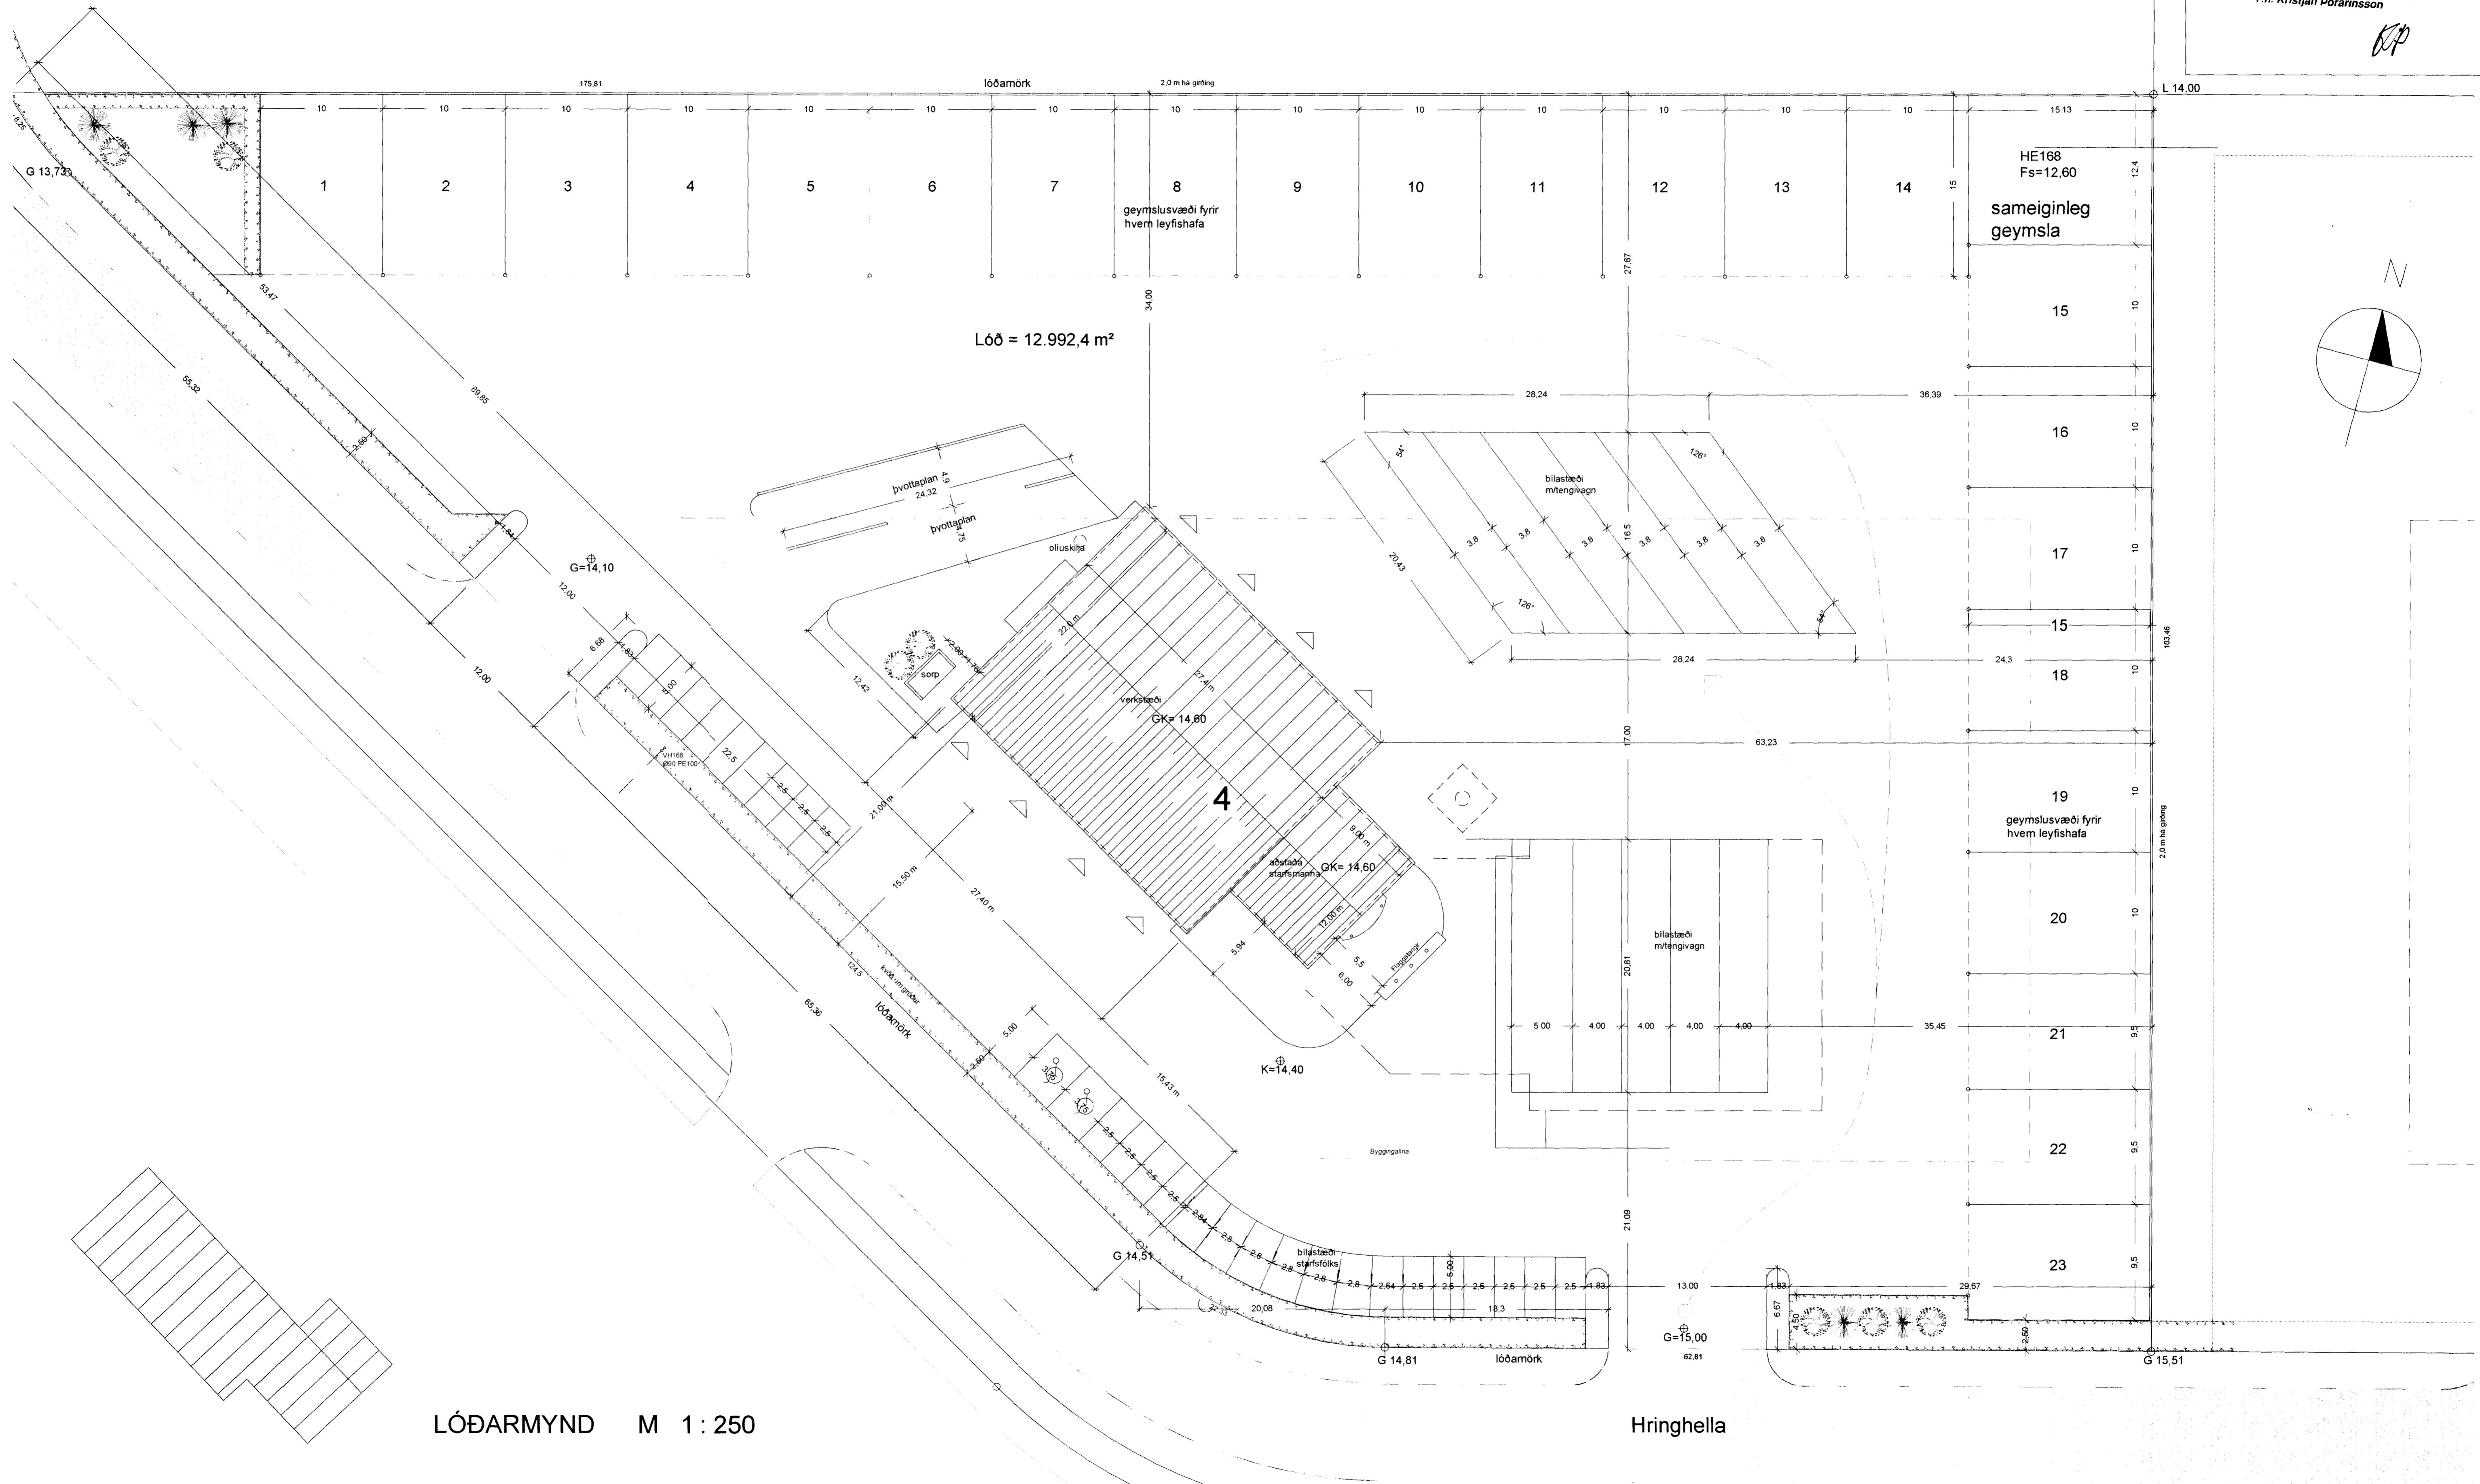

# Hringhella 4, Hafnarfirði

Samþykkt þann  
22 OKT. 2001  
Byggingafrúnn í Hafnarfirði  
F.h. Kristján Þórarinnsson

OP

LÓÐARMYND M 1 : 250

Hringhella

HRINGHELLA 4, HAFNARF. LÓÐARMYND

VERK. NR. 242  
TEIKN. NR. 05

Þ. DAGS. 08-10-2001  
MÁL. 1:250  
BREYTT.

JÓN GUÐMUNDSSON ARKITEKT & Þ. Guðmundsson  
VINNUSTOFA SUÐURLANDSBRÁUT 16 REYKJAVÍK SÍMI 552 5055

19.10.2001 14.28 hringhelli1900.dwg Hoekvudur Sveinsson, ark. Teiknastofa Jóns Guðmundssonar.