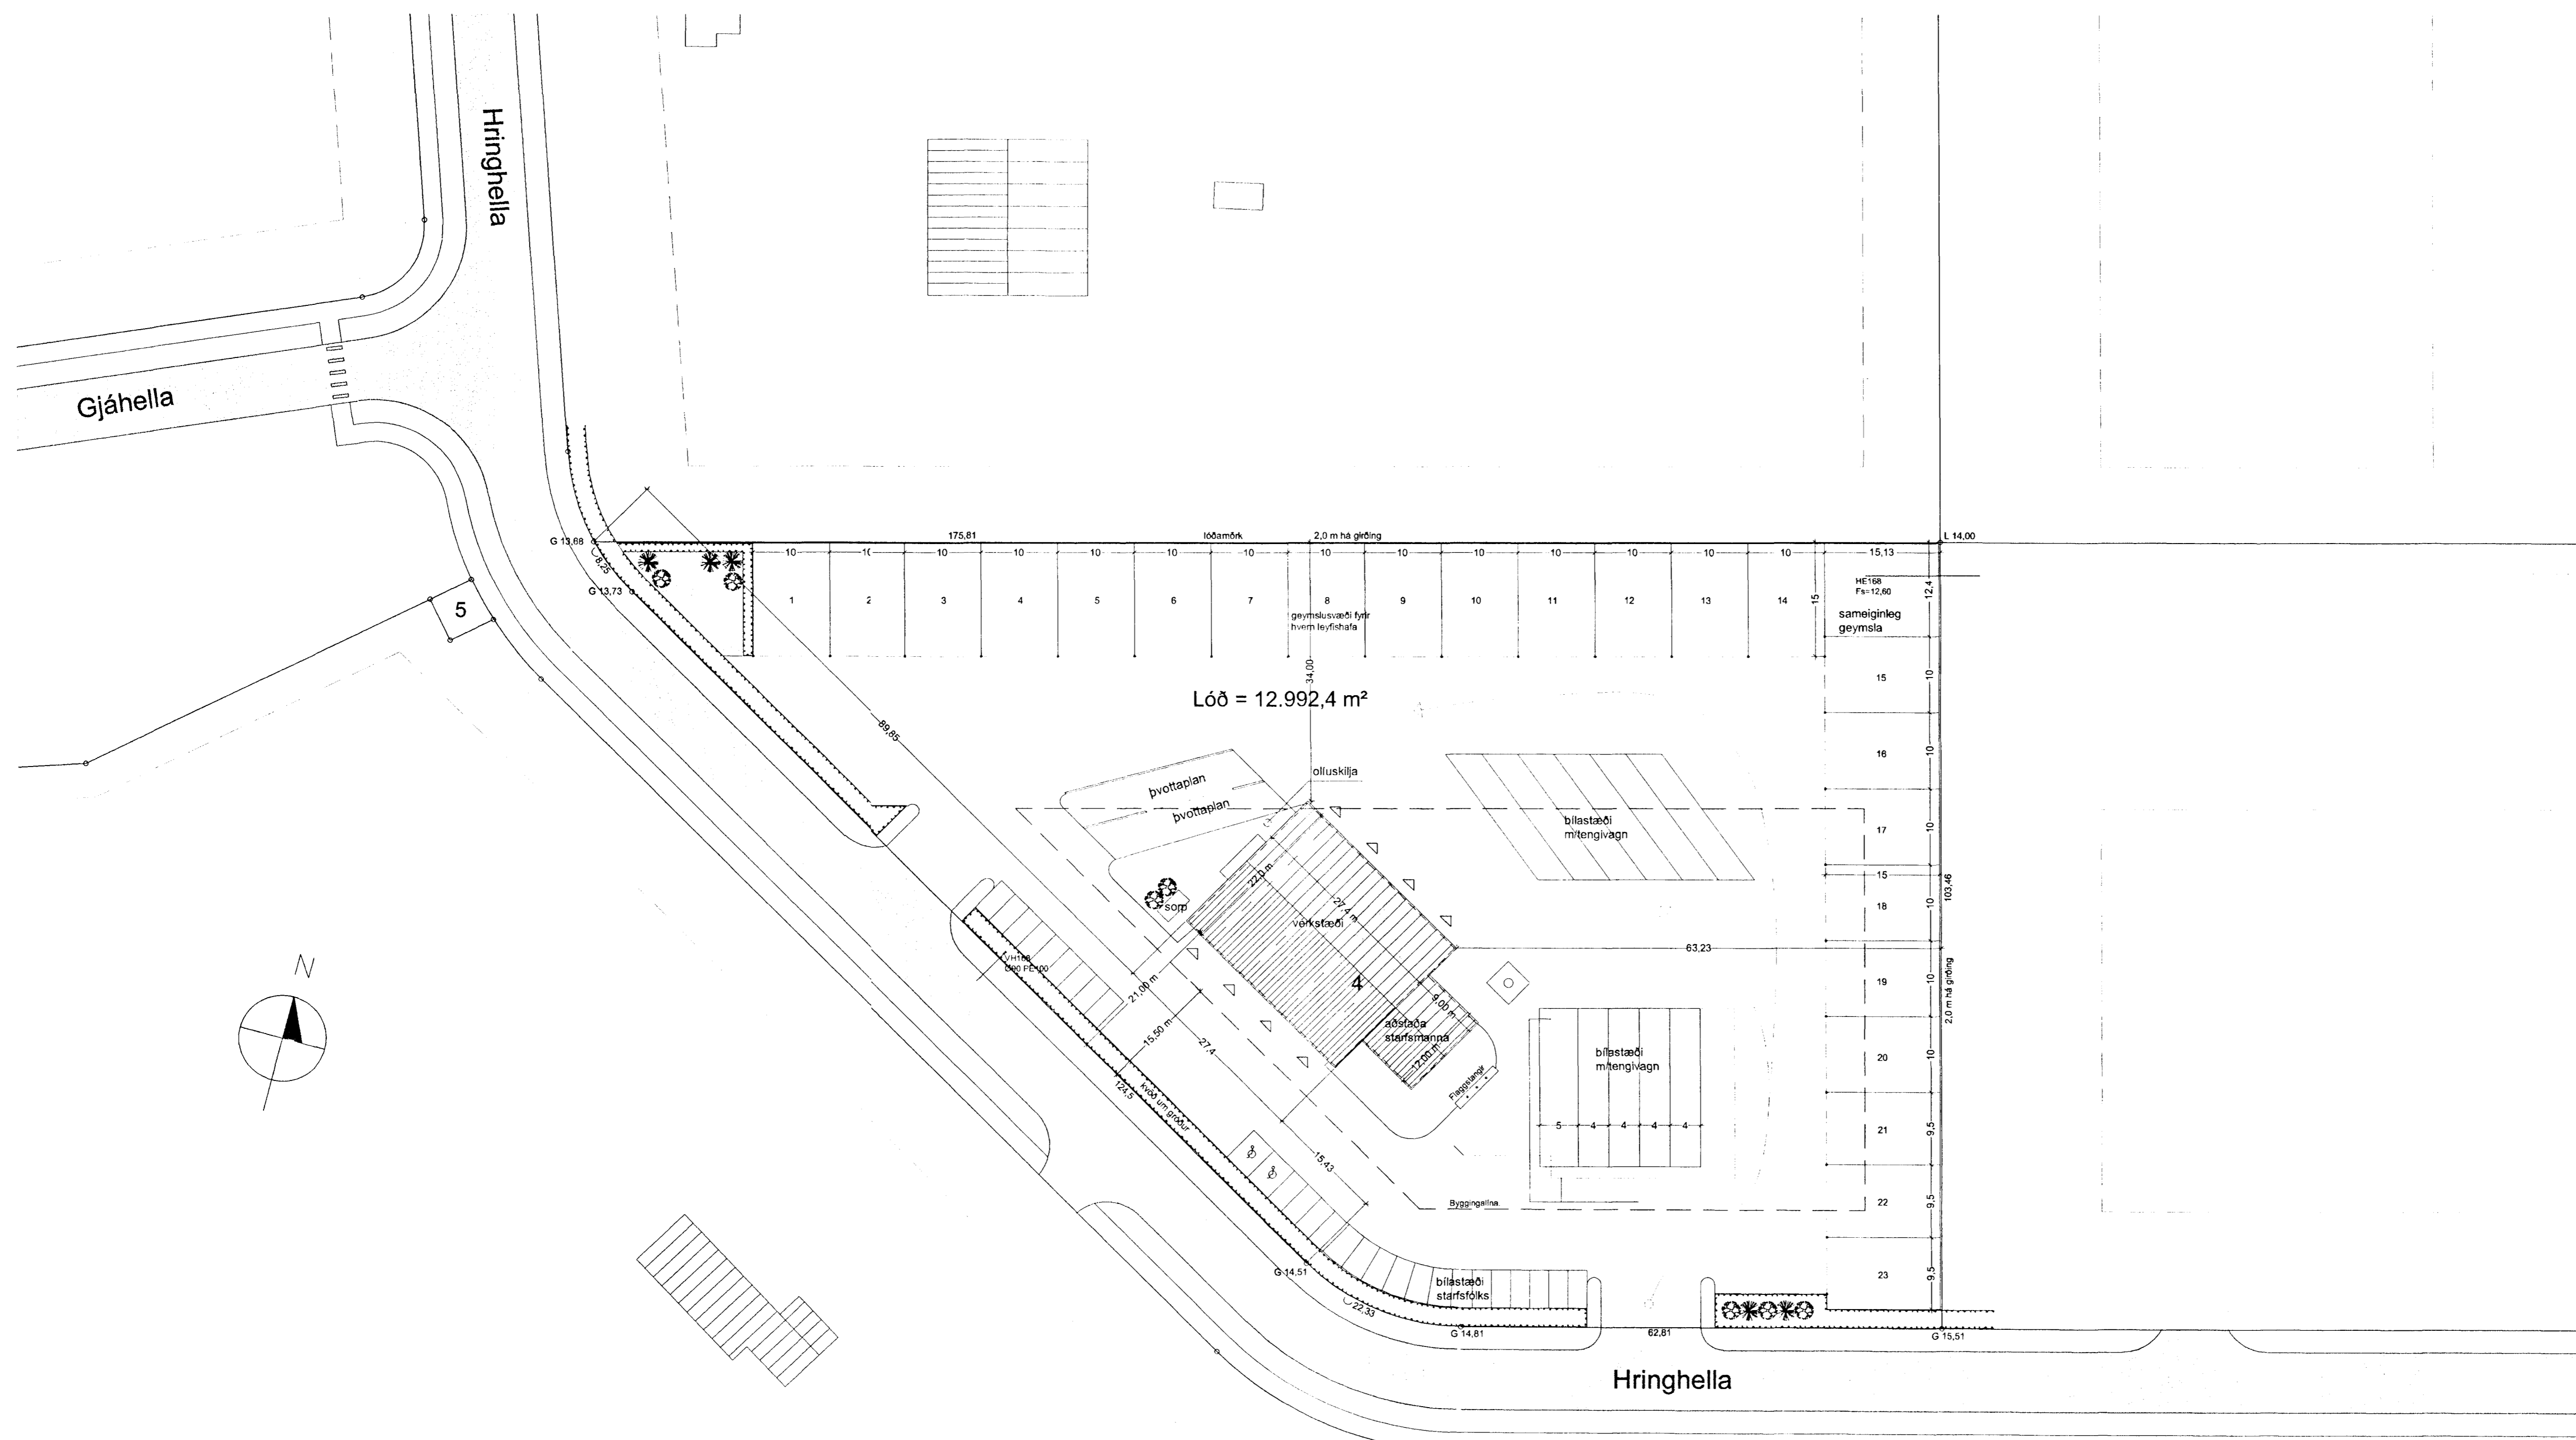

# Hringhella 4, Hafnarfirði

Hringhella 4, Hafnarfirði  
 26.09.2001  
 Jón Guðmundsson  
 Ríkisskólinn  
 Ríkisskólinn

KP

AFSTÖÐUMYND M 1:500

hringhell1800.dwg

19.10.2001 14:28

Háskóli Sveinsson, ark. Teiknistofa Jóns Guðmundssonar.