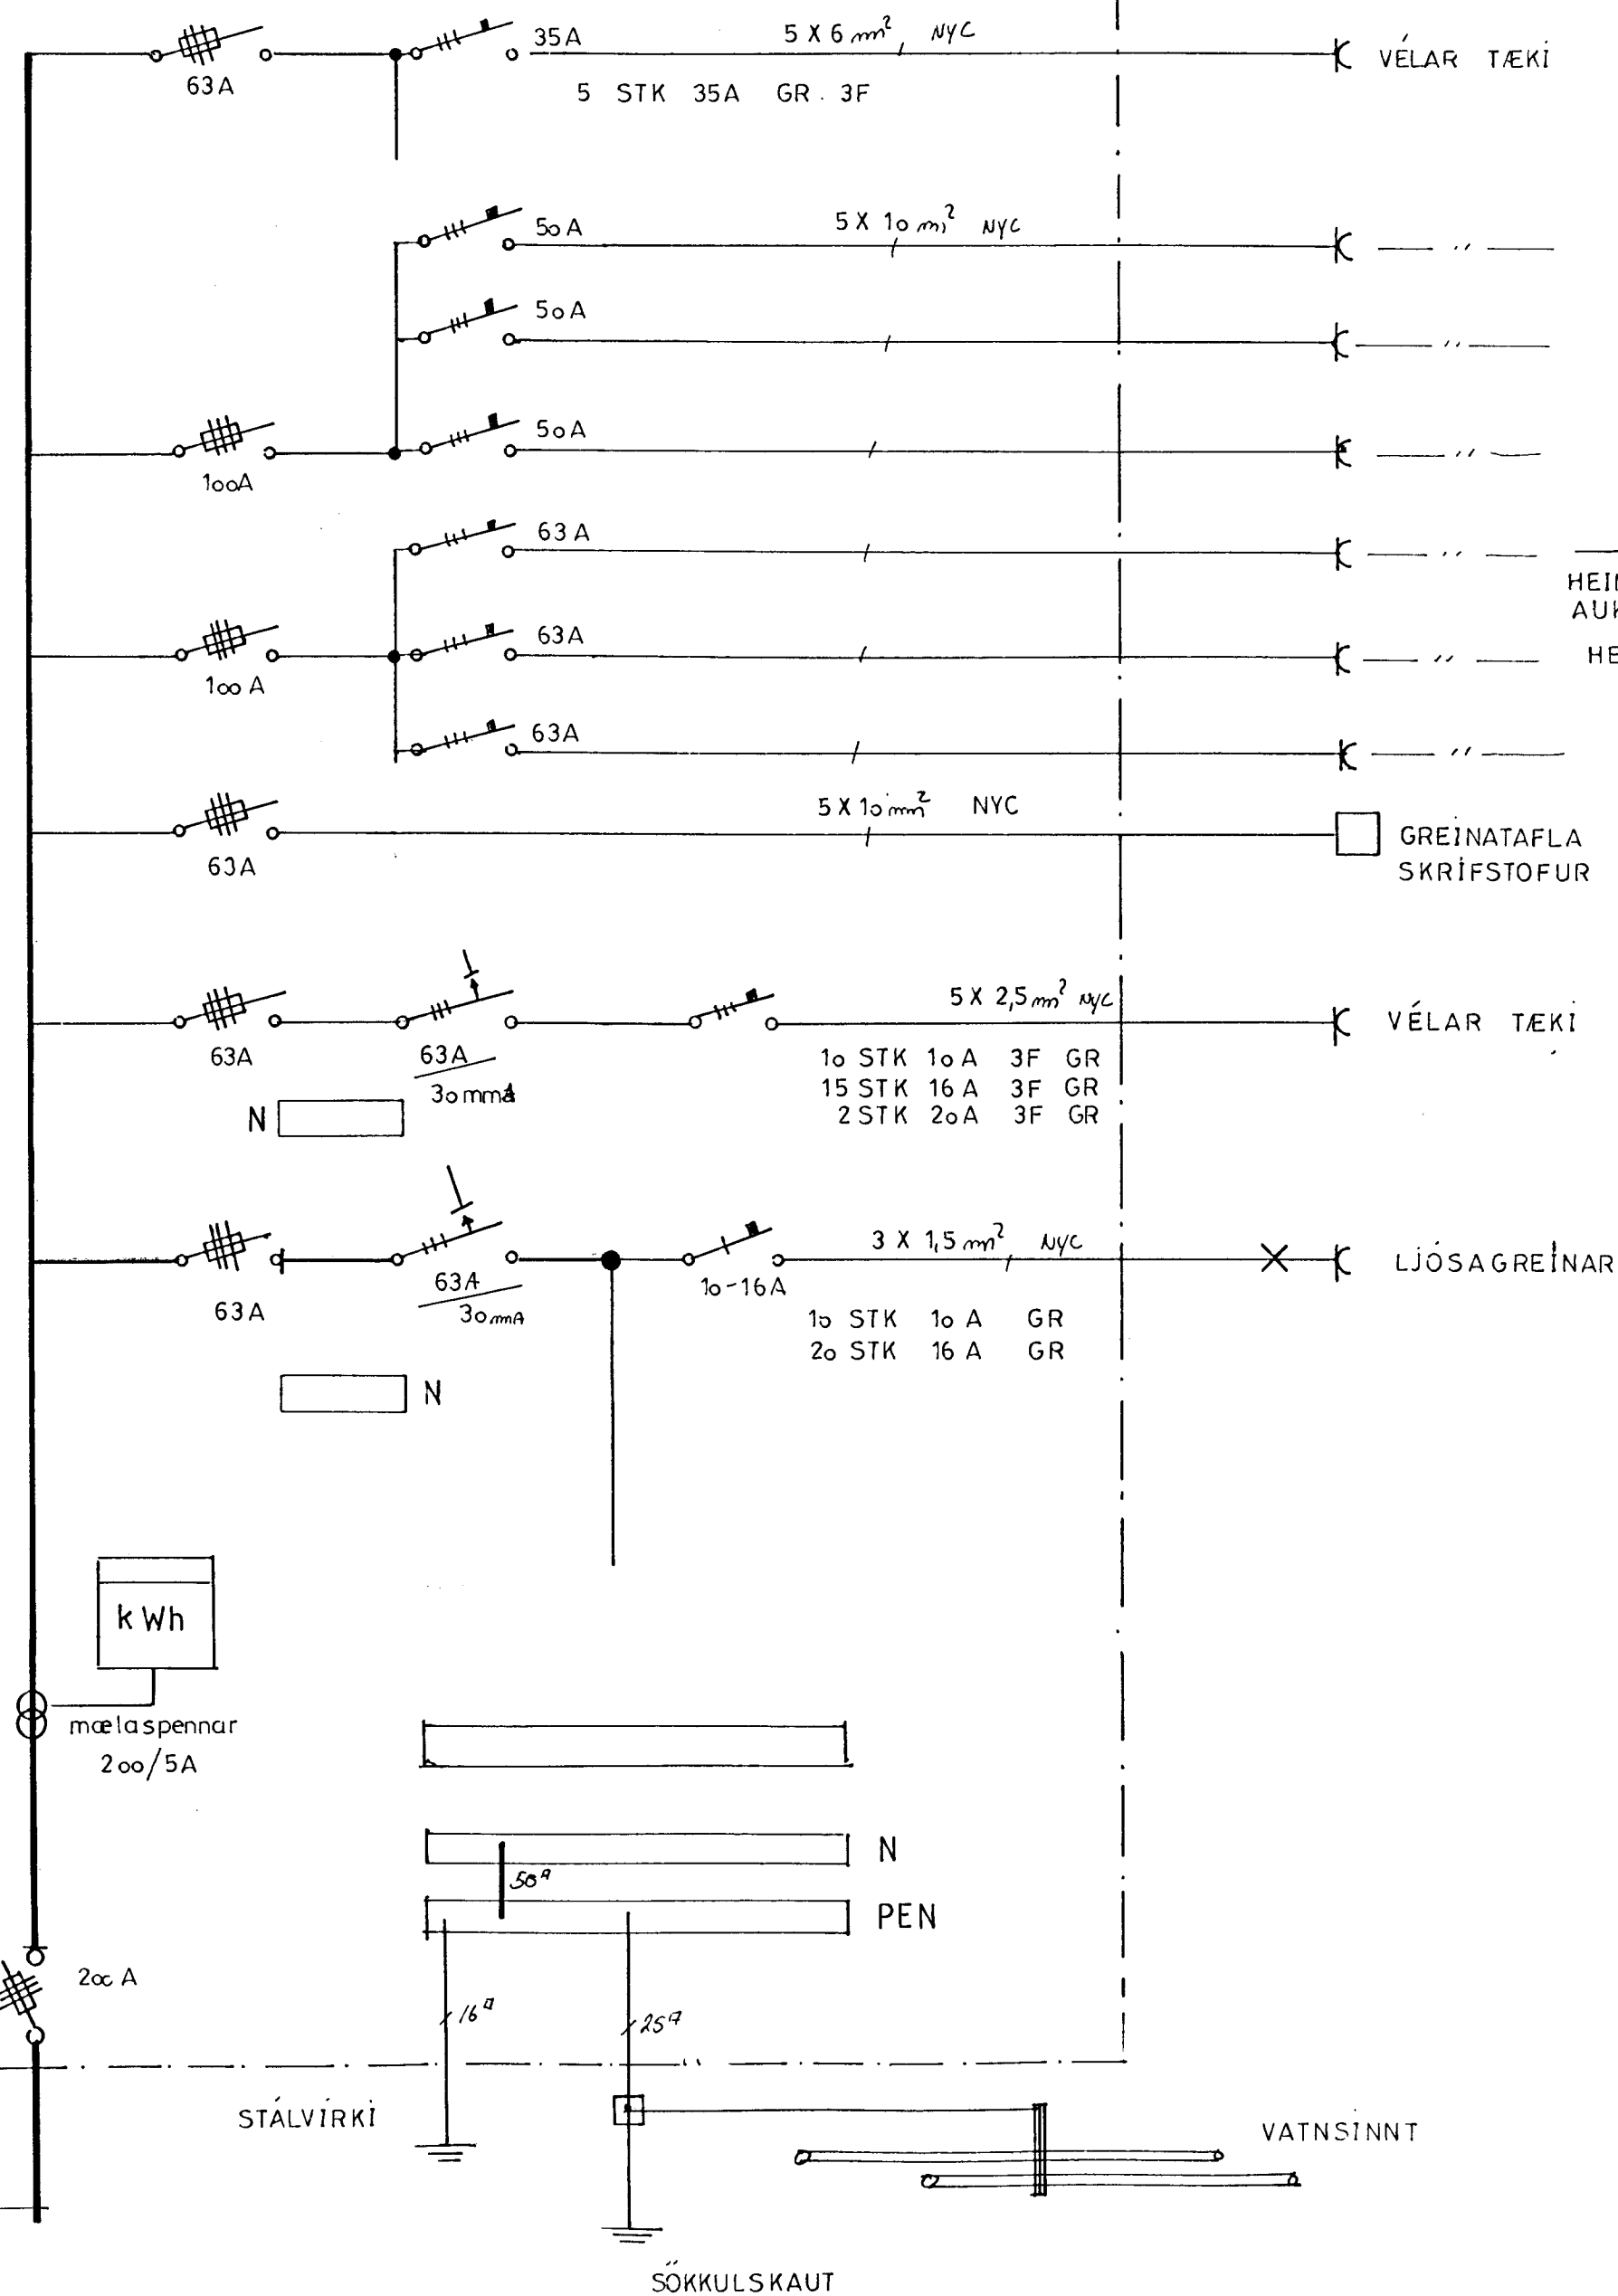

ADALTAFLA 100x200

SNÍÐMYND MÁL 1:100

AFSTÖÐUMYND MÁL 1:500

HRINGHELLA 5 HAFNARFIRÐI	MÁL 1:100 1:500
RAFLÖGN : HEIMTAUG	BLAD 2 AF 2
HELGI KR EIRIKSSON RAFLAGNAHÖNNUN	DAGS 9/11 1996

Reykjavík, Nóvember 1996. Alfi frá Línulínu Síðarmál 12. R. S. 5688-388