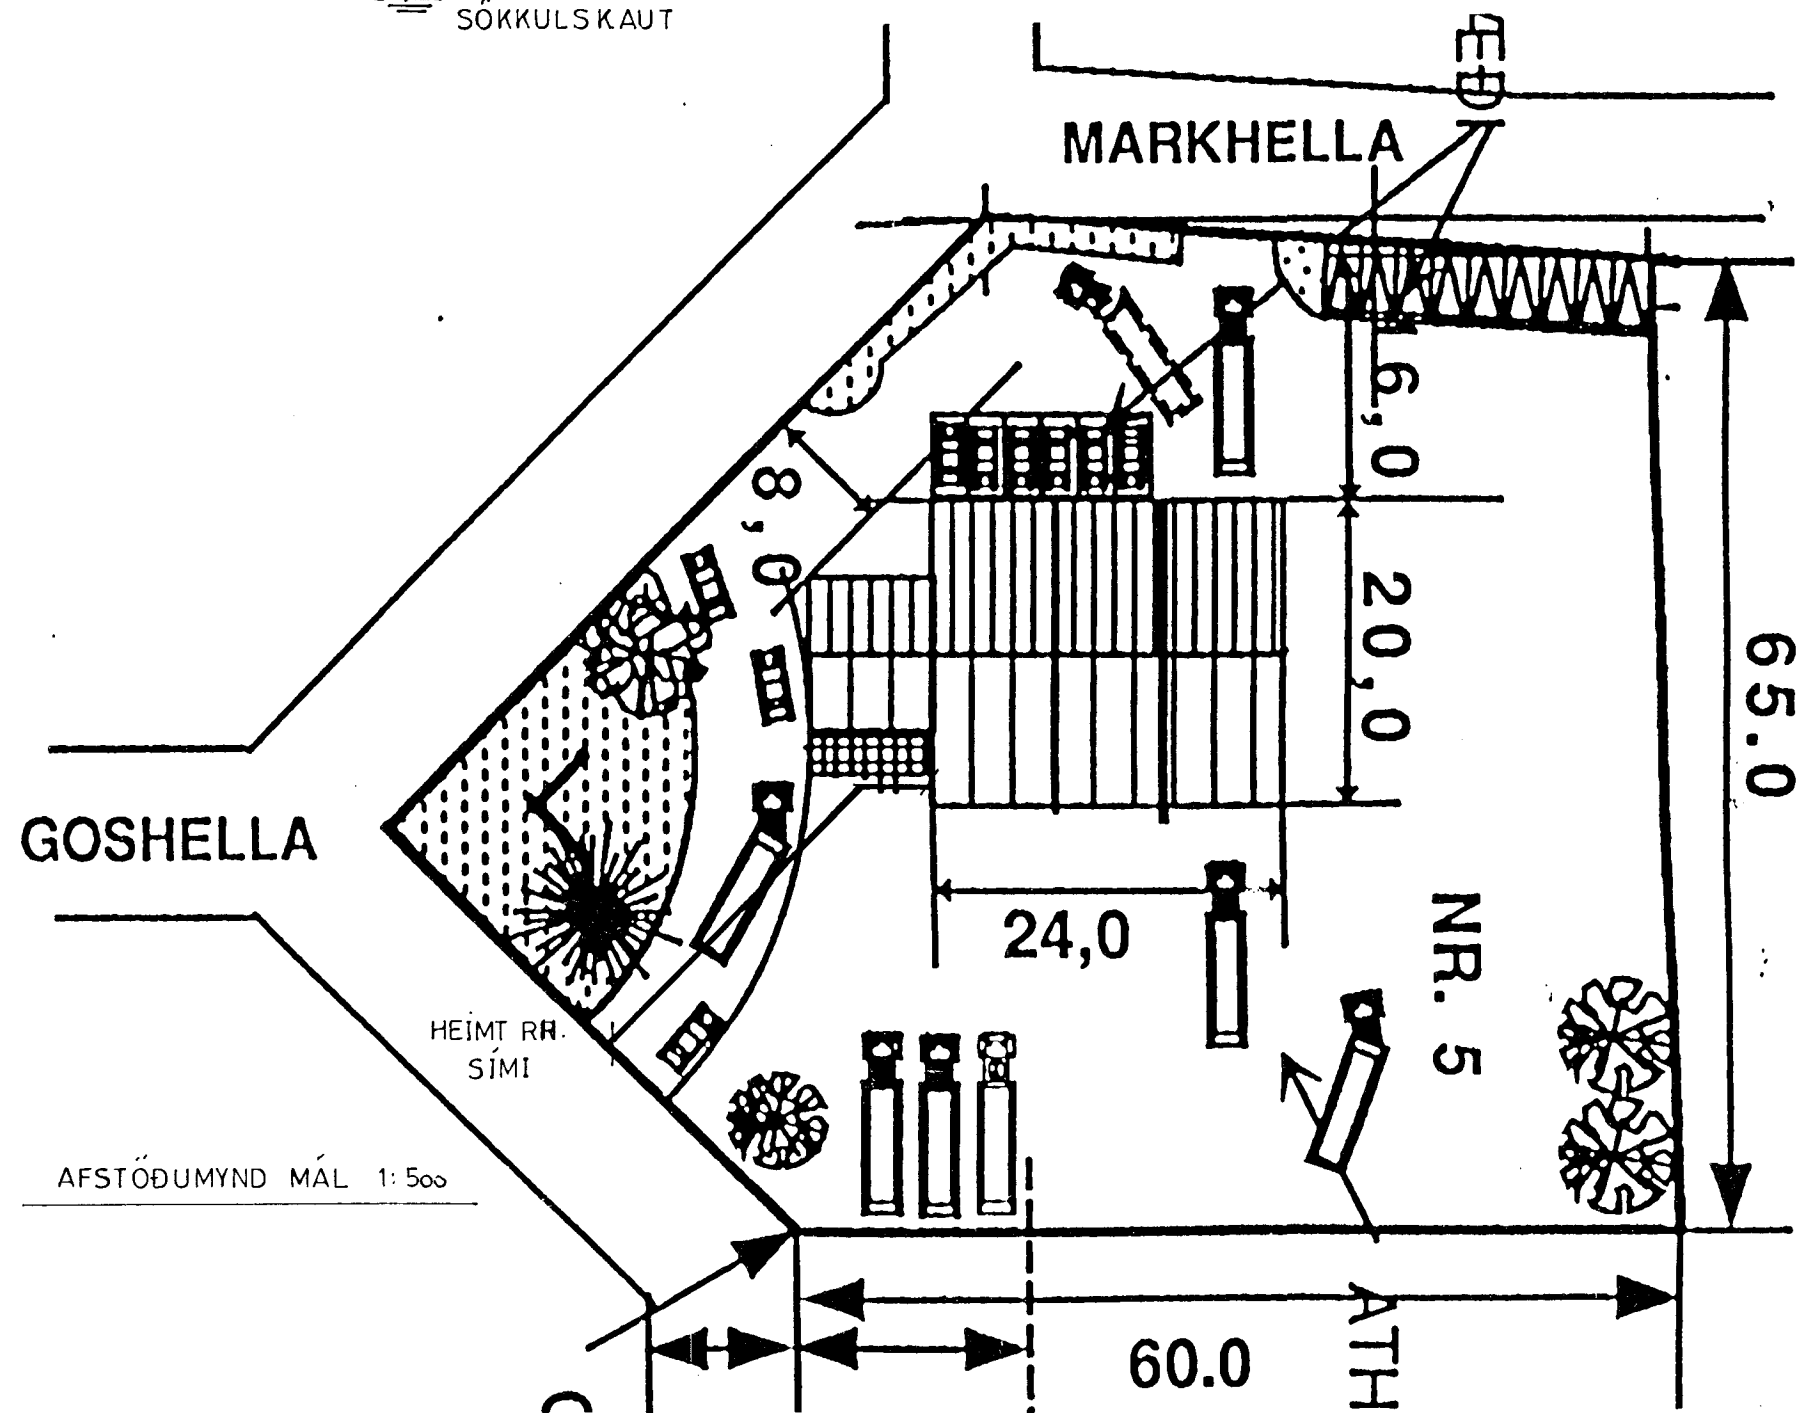

ADALTAFLA 100x200

SNÍÐMYND MÁL 1:100

AFSTÖÐUMYND MÁL 1:500

HRINGHELLA 5 HAFNARFIRÐI	MÁL 1:100 1:500
RAFLÖGN : HEIMTAUG	BLAD 2 AF 2
HELGI KR EIRIKSSON RAFLAGNAHÖNNUN	DAGS 9/11 1996

Reykjavík, Nóvember 1996. Alfi frá Línulínu Síðarmál 12. R. S. 5688-388

3362