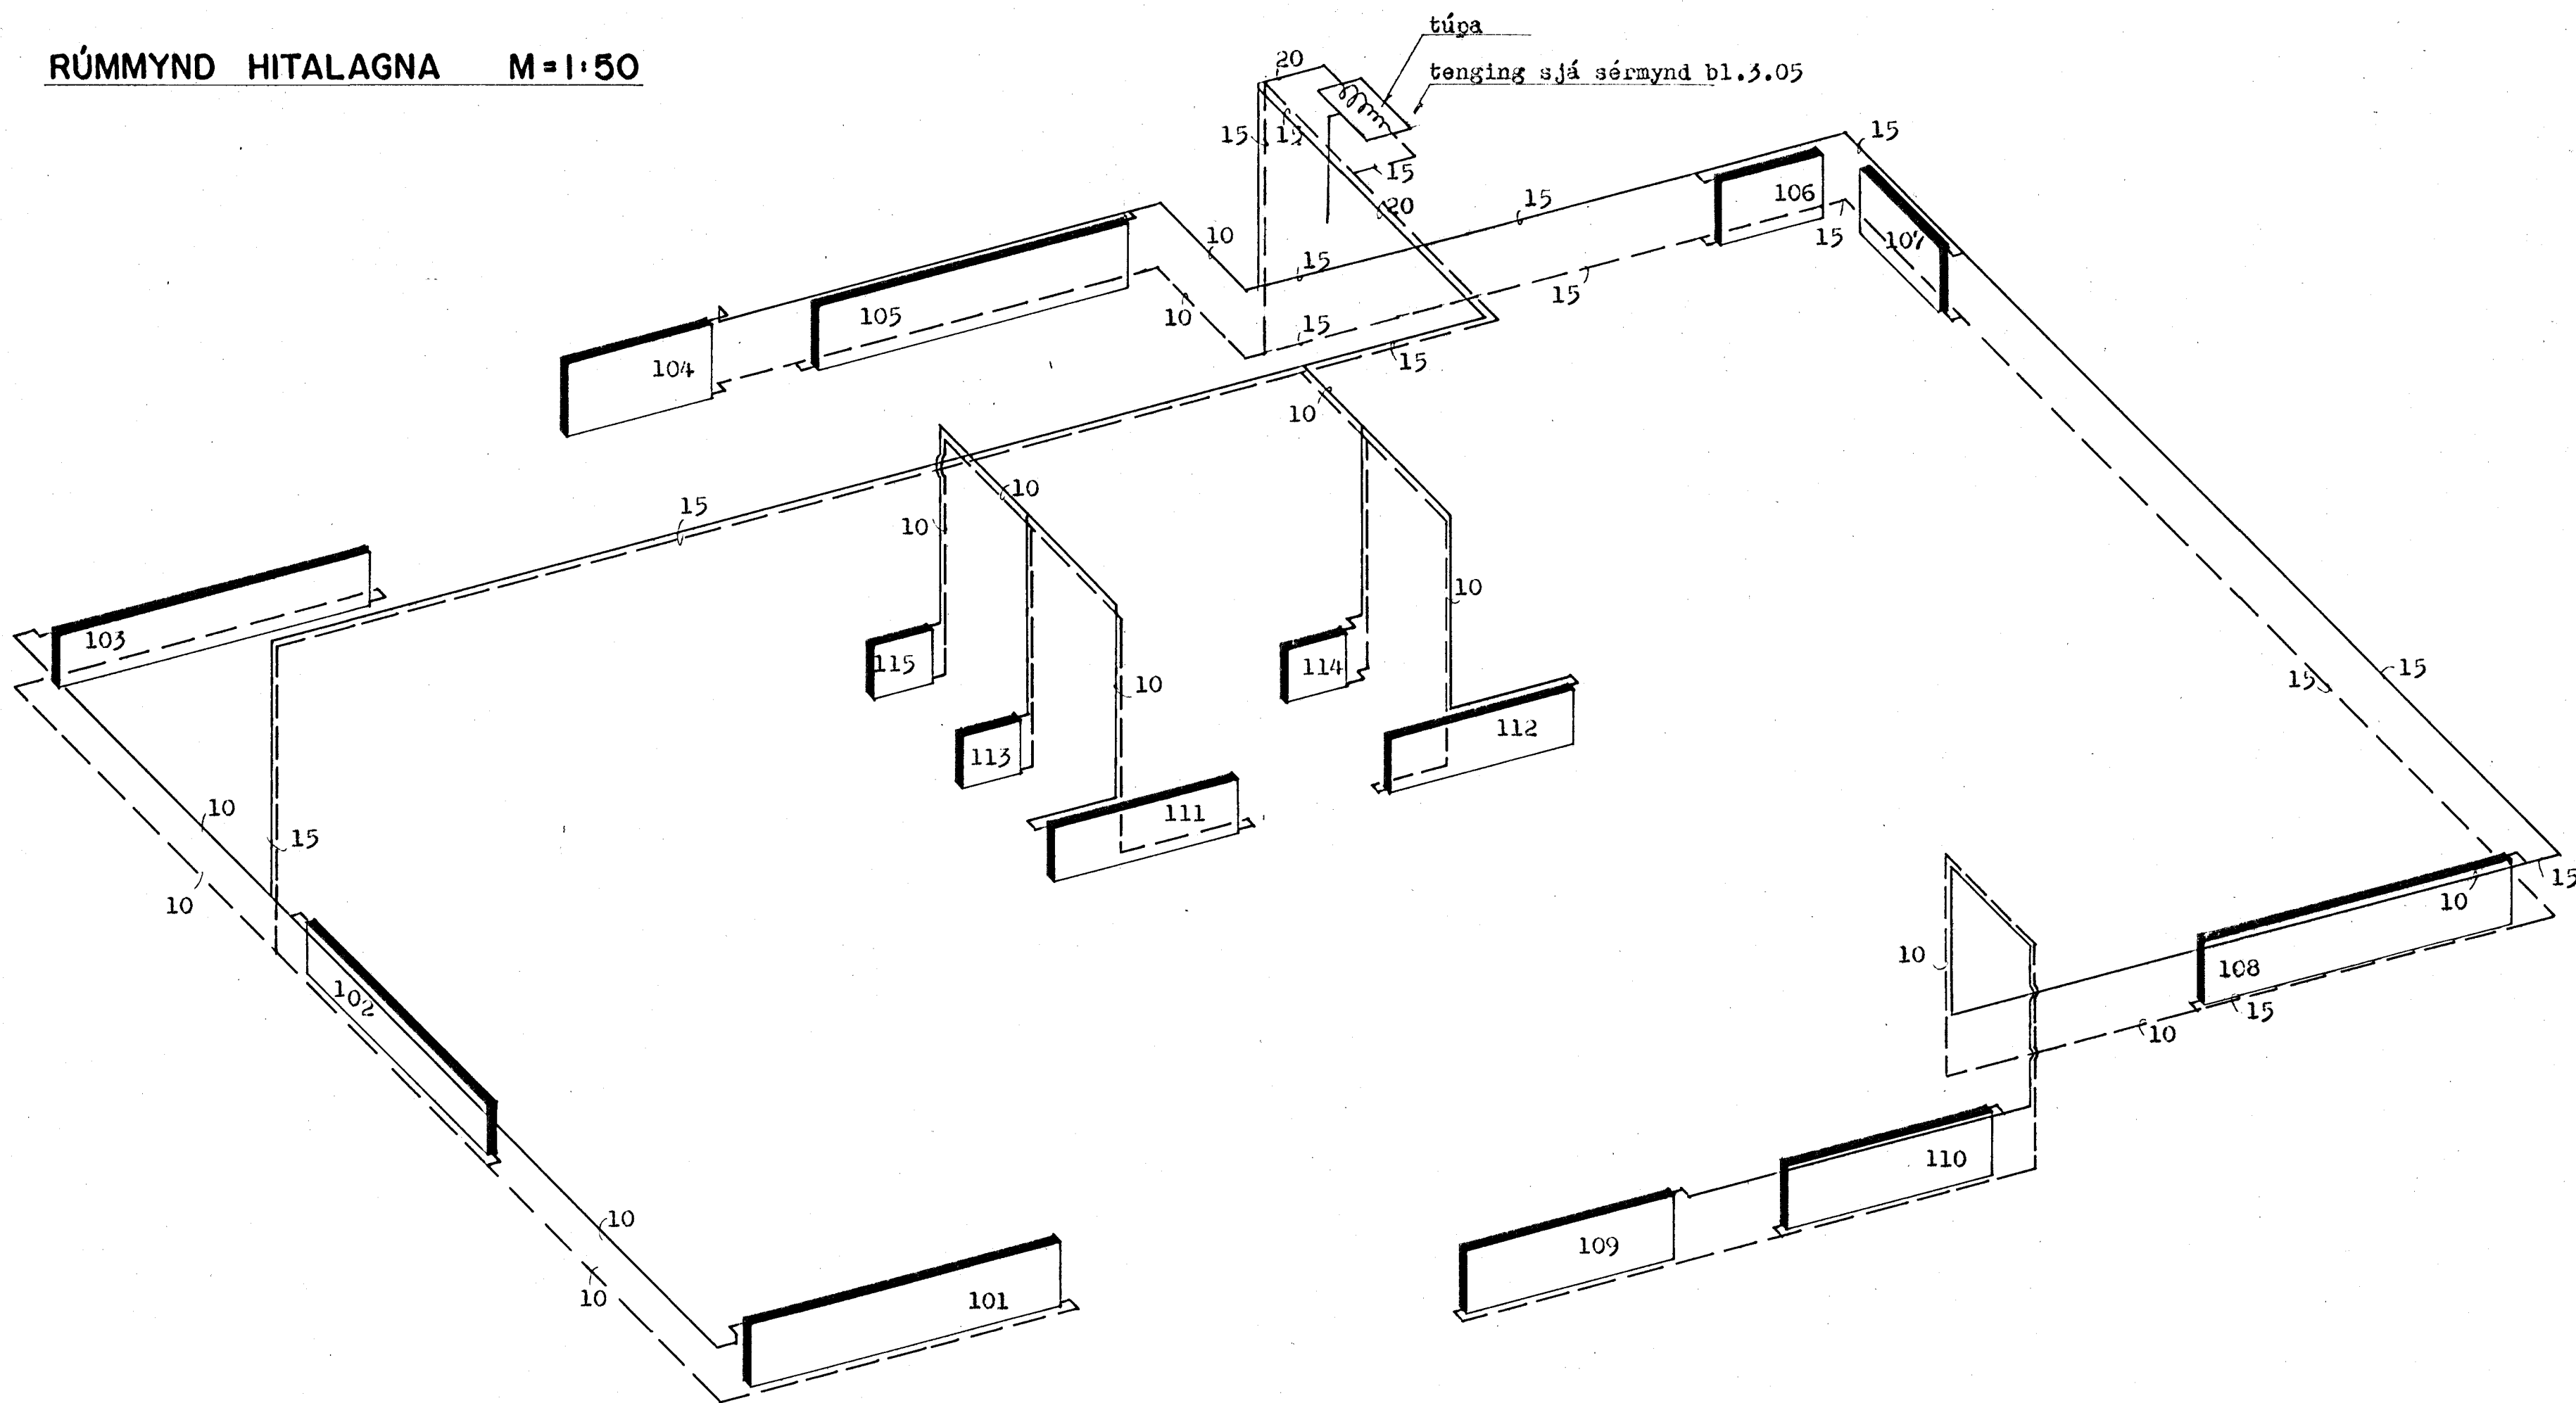

RÚMMYND HITALAGNA M=1:50

TEIKNISTOFAN RÖÐULL

ARMÚLA 36 - 108 REYKJAVÍK - Sími 33950 & 33577

**MALBIKUNARSTÖÐ AFGREIÐSLA
BYGGINGAFÉLAGIÐ H.F.**

Lagnir. HRINGHELLA 6
Rúmmynd hitalagnir.

TEIKN: AMH/HB	DAGS: Júní '87
REIKN: H.G.	VERK: 87003
YFIRF: M.S.J.	BLAD: 3.03
MKV: 1:50	