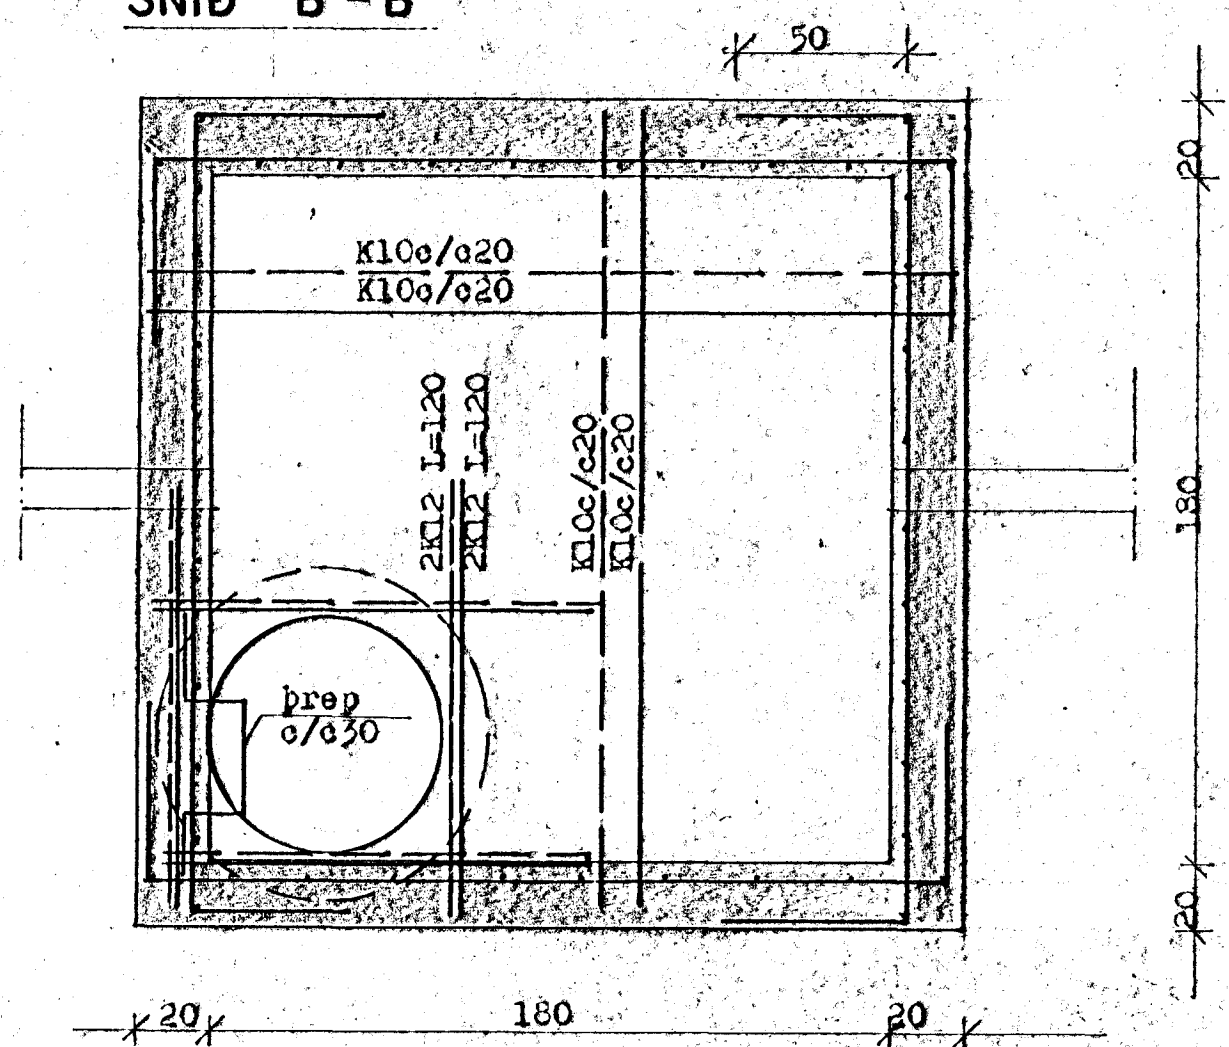

PRÓ UMHERFIS OLÍUTANK
M=1:20

OLÍUGILDRA
M=1:20

SNID B - B

SNID A - A M=1:20

TEIKNISTOFAN RÖDULL
ARMÚLA 38 - 108 REYKJÁVIK - SÍMI 33950 & 33577
MALBIKUNARSTÖÐ
BYGGINGAFELAGIÐ H.F.
HRINGHELLA 5

TEIKN: H.B.	DAGS: Júní '87
REIKN: H.G.	VERK: 87003
YFIRF: M.S.J.	BLAD:
MKV: 1:20	