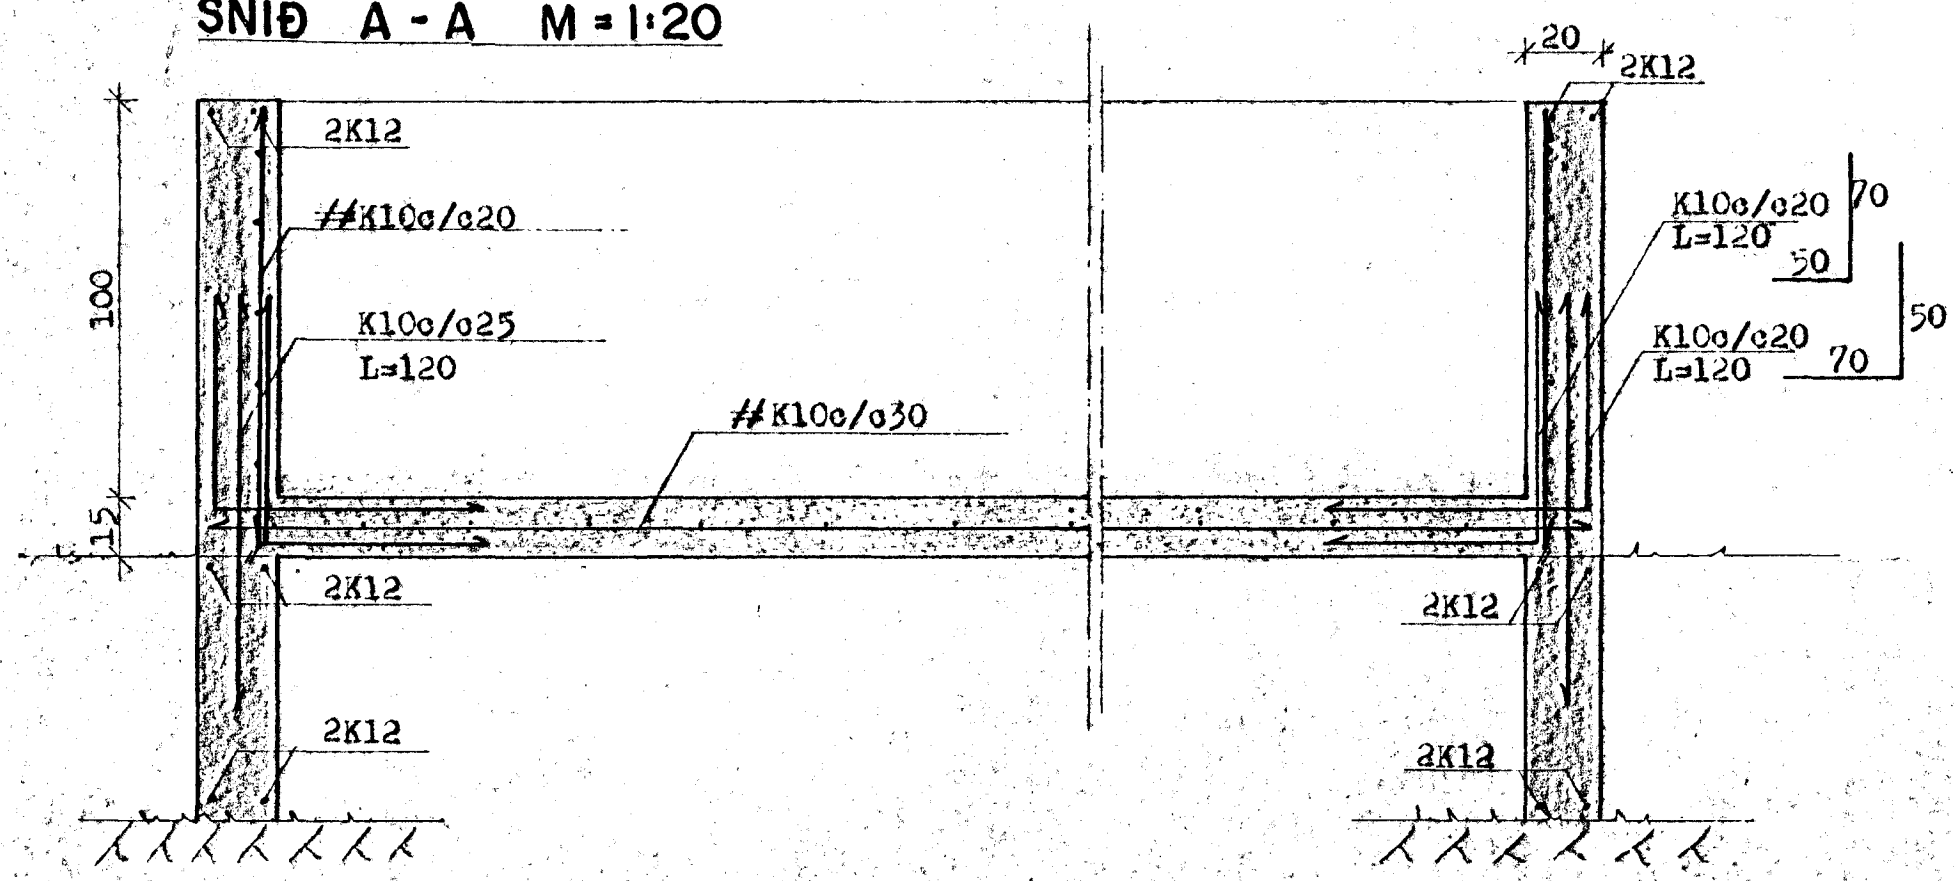

PRÓ UMHERFIS OLÍUTANK
M=1:20

OLÍUGILDRA
M=1:20

SNID B - B

SNID A - A M=1:20

TEIKNISTOFAN RÖDULL
ARMÚLA 38 - 108 REYKJÁVIK - SÍMI 33950 & 33577
MALBIKUNARSTÖÐ
BYGGINGAFELAGIÐ H.F.
HRINGHELLA 5

TEIKN: H.B.	DAGS: Júní '87
REIKN: H.G.	VERK: 87003
YFIRF: M.S.J.	BLAD:
MKV: 1:20	