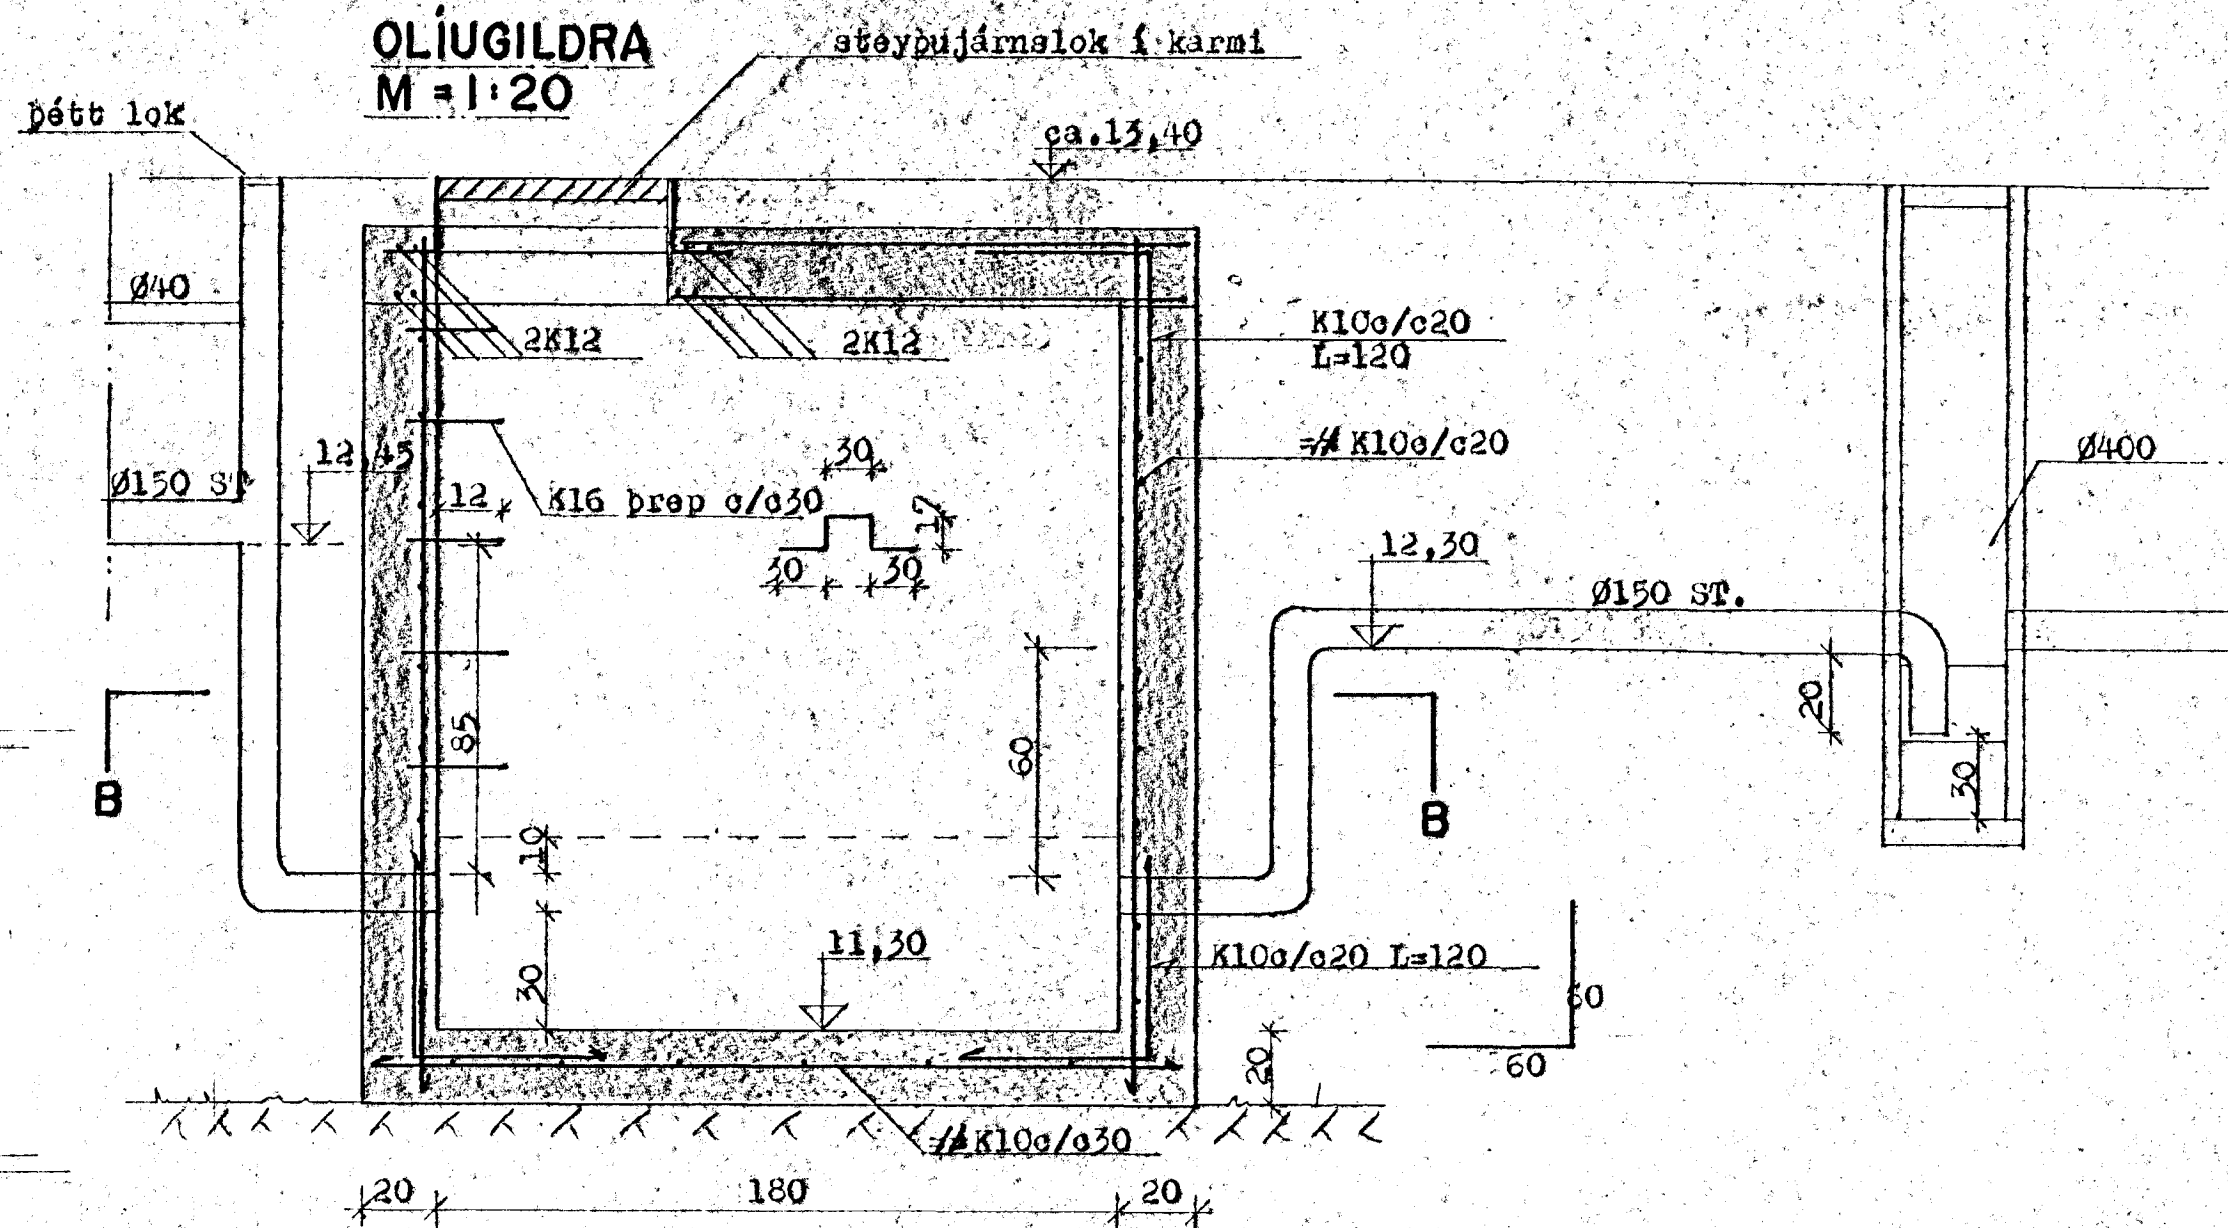

PRÓ UMHERFIS OLÍUTANK
M=1:20

OLÍUGILDRA
M=1:20

SNID B - B

SNID A - A M=1:20

TEIKNISTOFAN RÖDULL
ARMÚLA 38 - 108 REYKJÁVIK - SÍMI 33950 & 33577
MALBIKUNARSTÖÐ
BYGGINGAFELAGIÐ H.F.
HRINGHELLA 5

TEIKN: H.B.	DAGS: Júní '87
REIKN: H.G.	VERK: 87003
YFIRF: M.S.J.	BLAD:
MKV: 1:20	