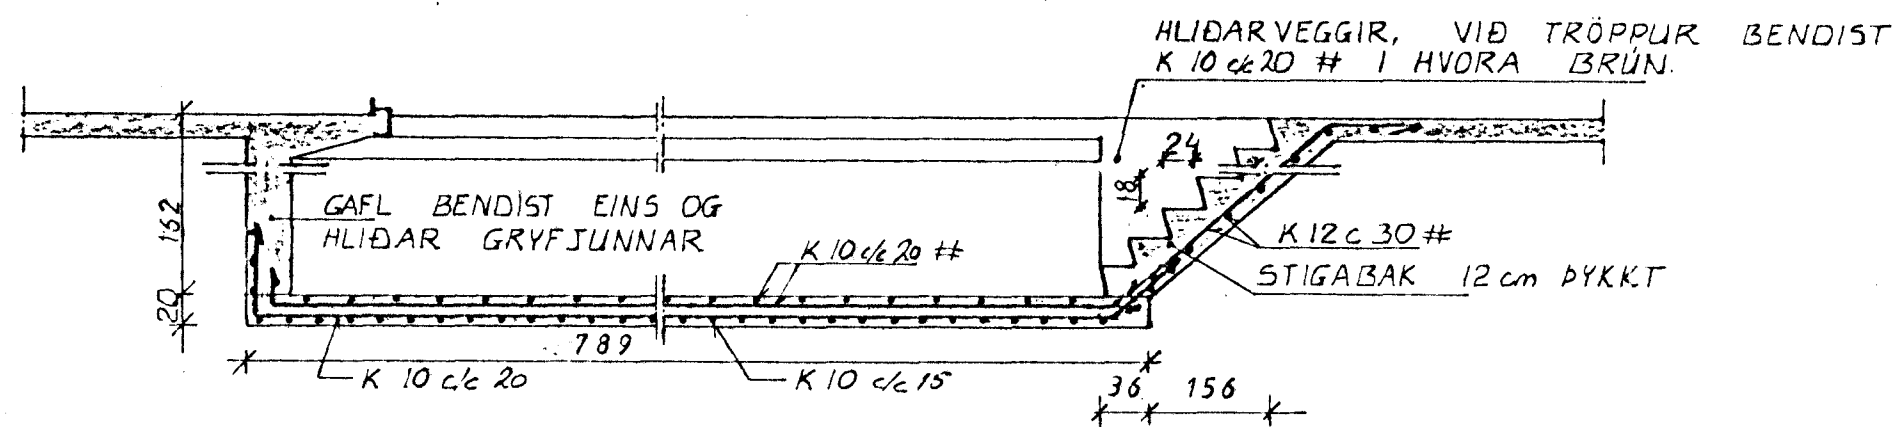

PVERSNID I GRYFJU 1:10

GRUNNMYND 1:50

LANGSNID I GRYFJU 1:50

<b>HAGVIRKI HF</b> VERKTAKI VERKHÖNNUN SKÚTAHRAUN 2 - 220 HAFNARFJÓRÐI - SÍMI 53999	Verk nr FA 590
	Teikning nr <b>1.6</b>
<b>MARKHELLA 1</b> , HAFNARF. <del>HRINGHELLA 6</del> SMURGRYFJA	Mælikvarði 1:50, 1:10
	Dagsetning AGÚST '89
Hannað H.P.M.	Teiknað H.P.M.
Yfirfarið H.P.M.	Samþykkt