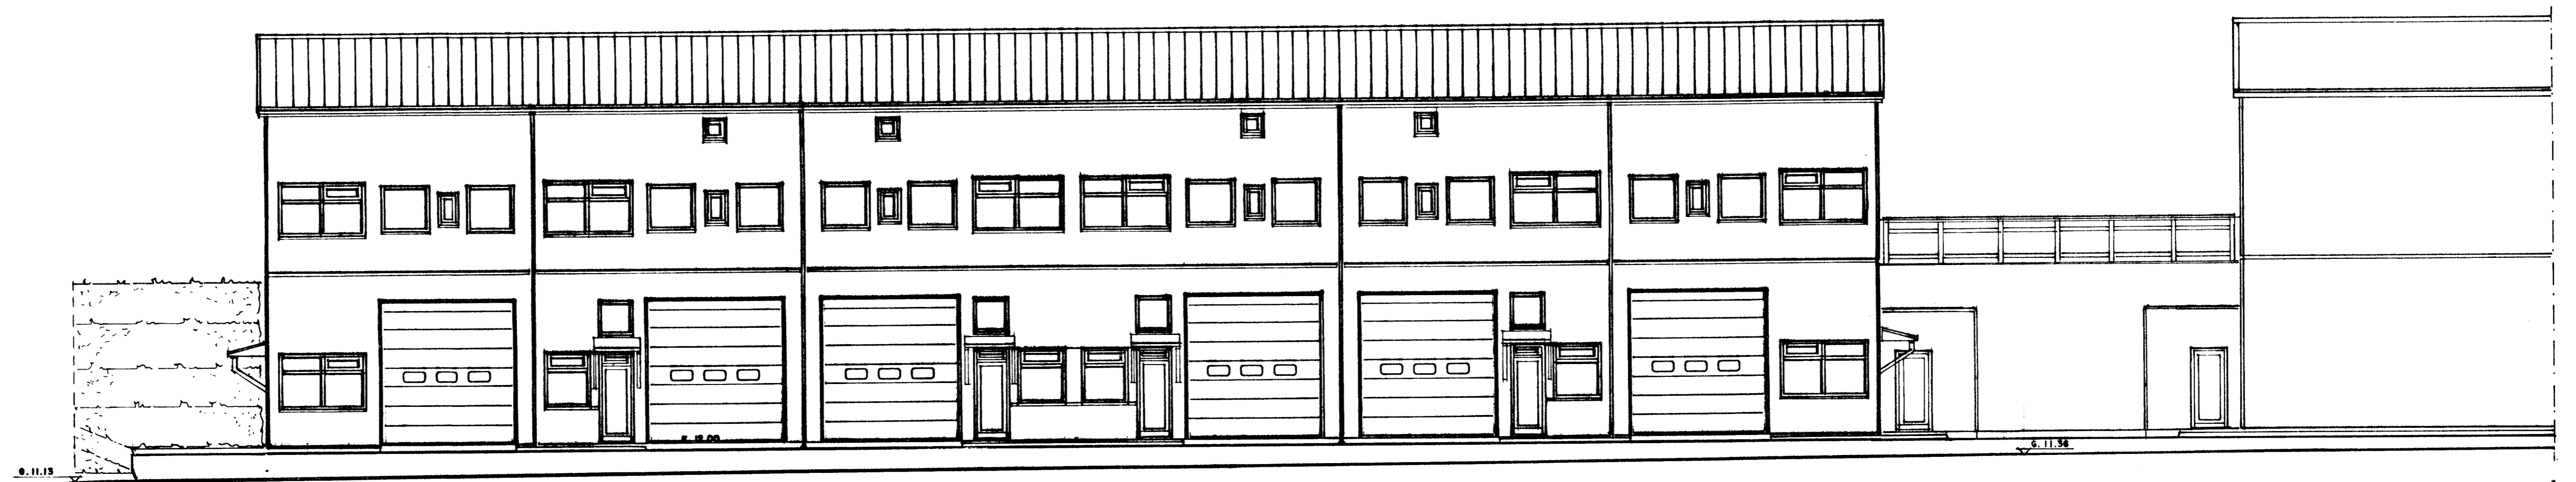

SUÐ - AUSTURHLIÐ. 1:100

NORÐ - AUSTURHLIÐ. 1:100

SUÐ - VESTURHLIÐ. 1:100

11/4/03
Staðfesting
Jón Guðmundsson

NORÐ - VESTURHLIÐ. 1:100

BREYTT SETT SVGNL YFIR ÖTGANGA
Á L. HÆÐ. 12.-6.-2003
Jón Guðmundsson
STAÐSETTUR LOFTPRESSUKASSI VIÐ
SUÐ - AUSTURHLIÐ. 19.-6.-2002
BREYTT ÚTLITI Á SUÐ - AUSTURHLIÐ. 21.-2.-2002

BREYTT STÆRÐ Á INNTAKSKLEFA. 22.-6.-2001
BREYTT STÖÐVEGG MILLI HÚSANNA.
8.-8.-2000

HVALEYRARBRAUT 27 HAFNARFIRÐI. ÚTLIT.

VERK. NR. 207 DAGS. 9.-4.-1999 MÁL. 1:100
TEIKN. NR. 04 BREYTT.

JÓN GUÐMUNDSSON ARKITEKT
VINNUSTOFA. SKÚLAGÖTU 63 REYKJAVÍK. Sími. 562 5055