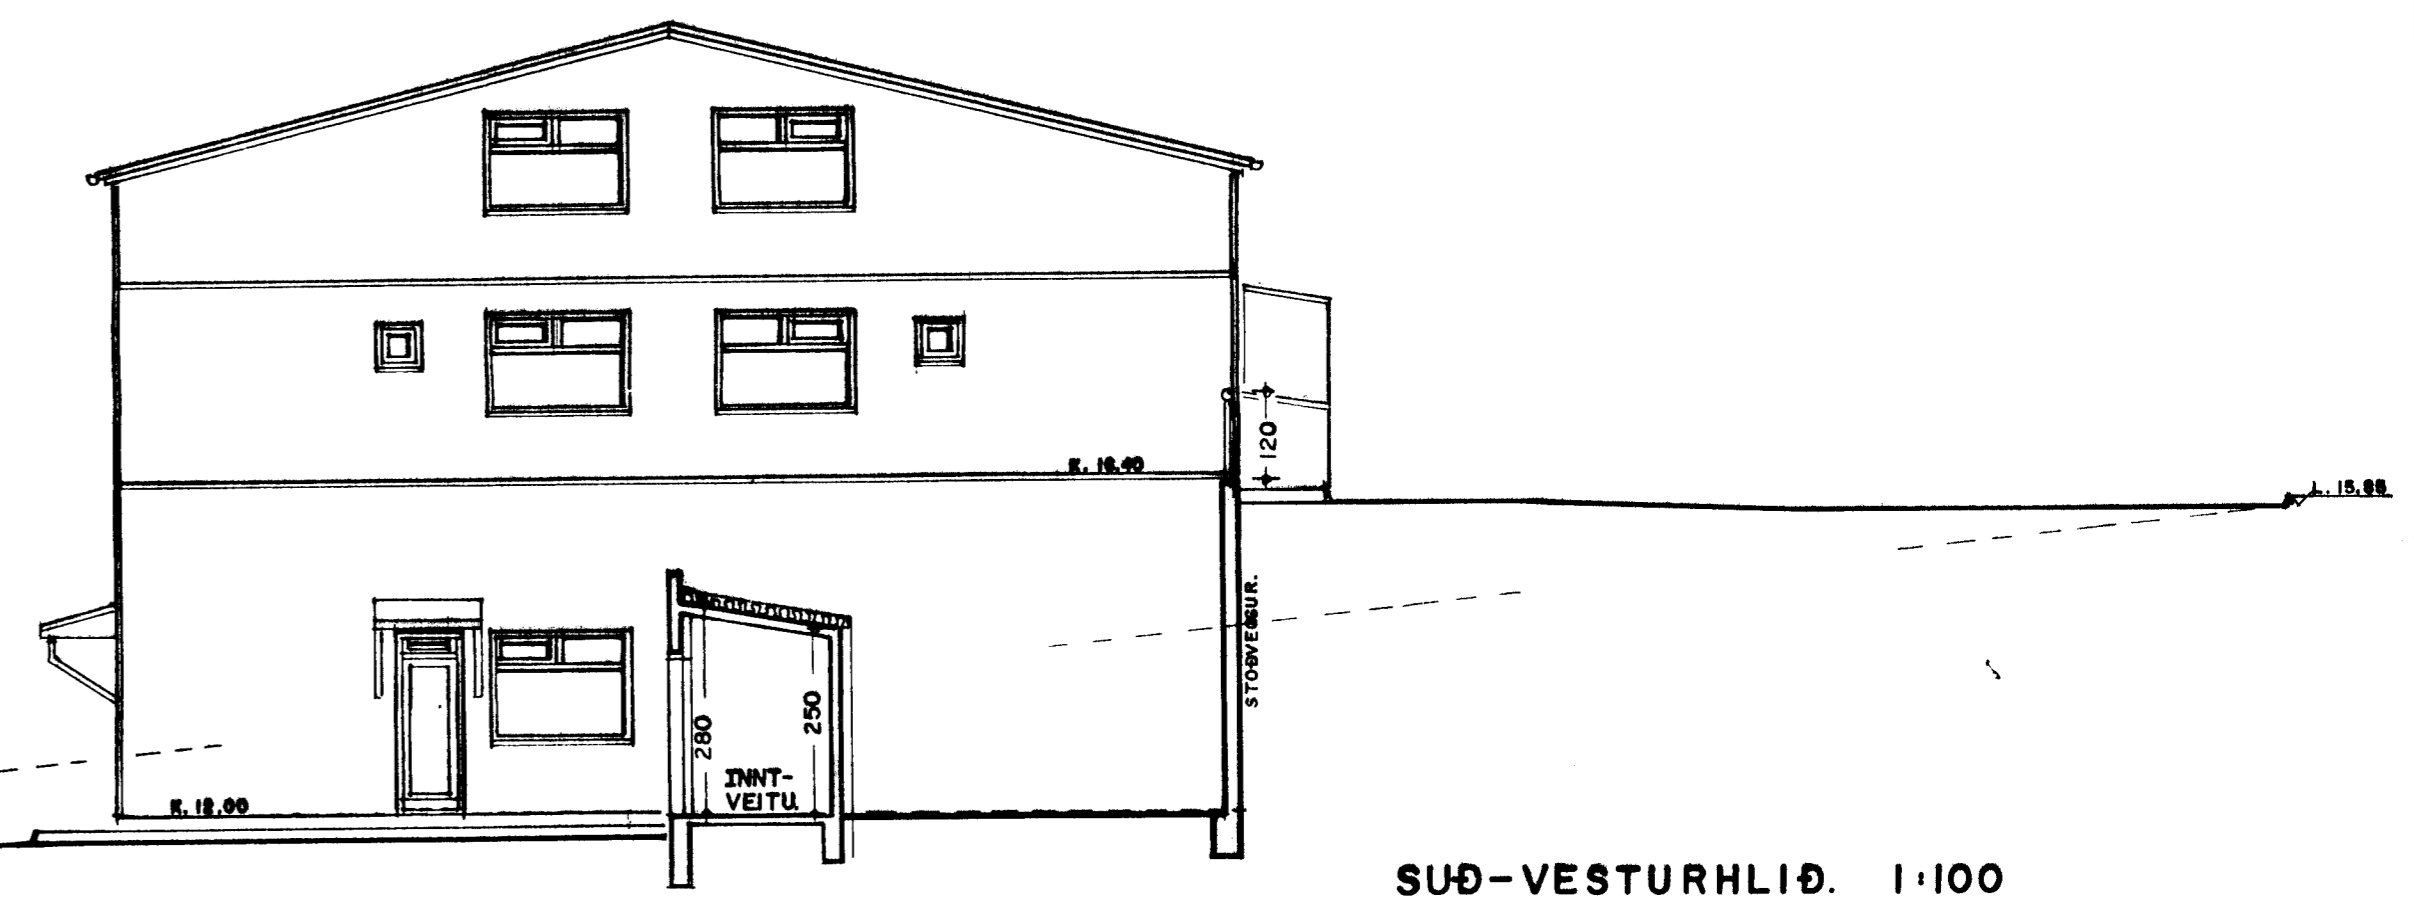

SUÐ - AUSTURHLIÐ. 1:100

NORÐ - AUSTURHLIÐ. 1:100

SUÐ - VESTURHLIÐ. 1:100

11/4/03
Staðfesting
Jón Guðmundsson

NORÐ - VESTURHLIÐ. 1:100

BREYTT SETT SVGNL YFIR ÖTGANGA
Á L. HÆÐ. 12.-6.-2003
Jón Guðmundsson
STAÐSETTUR LOFTPRESSUKASSI VIÐ
SUÐ - AUSTURHLIÐ. 19.-6.-2002
BREYTT ÚTLITI Á SUÐ - AUSTURHLIÐ. 21.-2.-2002

BREYTT STÆRÐ Á INNTAKSKLEFA. 22.-6.-2001
BREYTT STÖÐVEGG MILLI HÚSANNA.
8.-8.-2000

HVALEYRARBRAUT 27 HAFNARFIRÐI. ÚTLIT.

VERK. NR. 207 DAGS. 9.-4.-1999 MÁL. 1:100
TEIKN. NR. 04 BREYTT.

JÓN GUÐMUNDSSON ARKITEKT
VINNUSTOFA. SKÚLAGÖTU 63 REYKJAVÍK. Sími. 562 5055