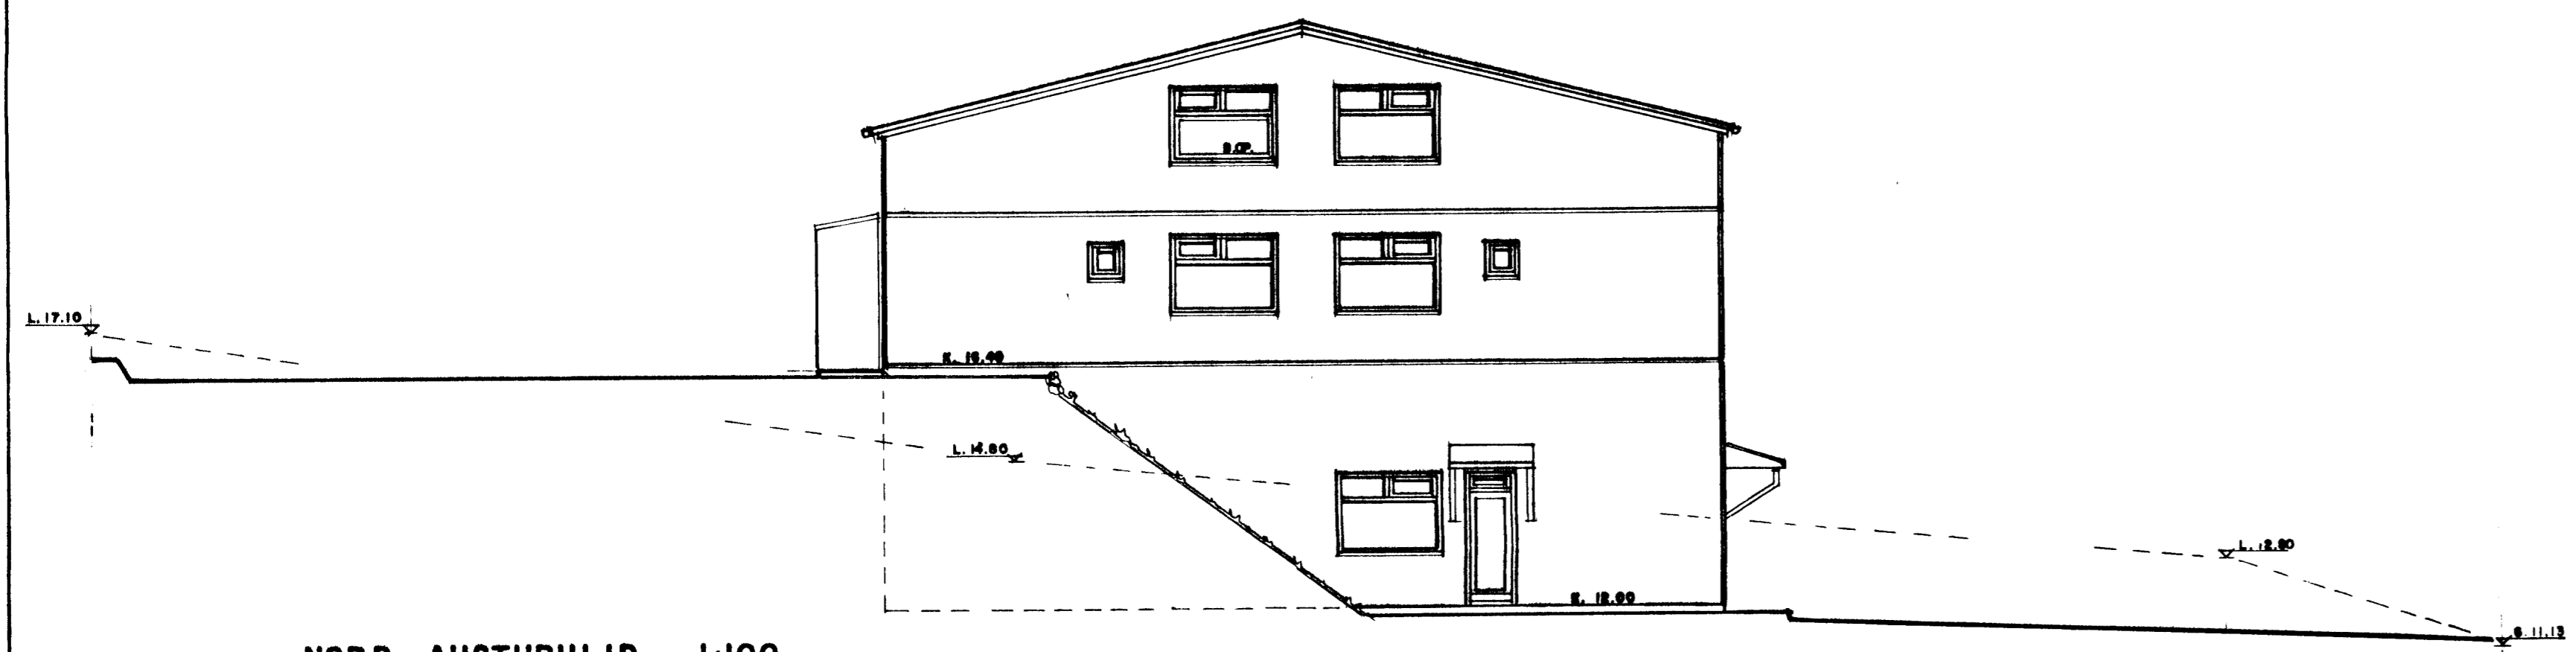

SUÐ - AUSTURHLIÐ. 1:100

NORÐ - AUSTURHLIÐ. 1:100

SUÐ - VESTURHLIÐ. 1:100

11/4/03
Staðfesting
Jón Guðmundsson

NORÐ - VESTURHLIÐ. 1:100

BREYTT SETT SVGNL YFIR ÖTGANGA
Á L. HÆÐ. 12.-6.-2003
Jón Guðmundsson
STAÐSETTUR LOFTPRESSUKASSI VIÐ
SUÐ - AUSTURHLIÐ. 19.-6.-2002
BREYTT ÚTLITI Á SUÐ - AUSTURHLIÐ. 21.-2.-2002

BREYTT STÆRÐ Á INNTAKSKLEFA. 22.-6.-2001
BREYTT STÖÐVEGG MILLI HÚSANNA.
8.-8.-2000

HVALEYRARBRAUT 27 HAFNARFIRÐI. ÚTLIT.

VERK. NR. 207 DAGS. 9.-4.-1999 MÁL. 1:100
TEIKN. NR. 04 BREYTT.

JÓN GUÐMUNDSSON ARKITEKT
VINNUSTOFA. SKÚLAGÖTU 63 REYKJAVÍK. Sími. 562 5055