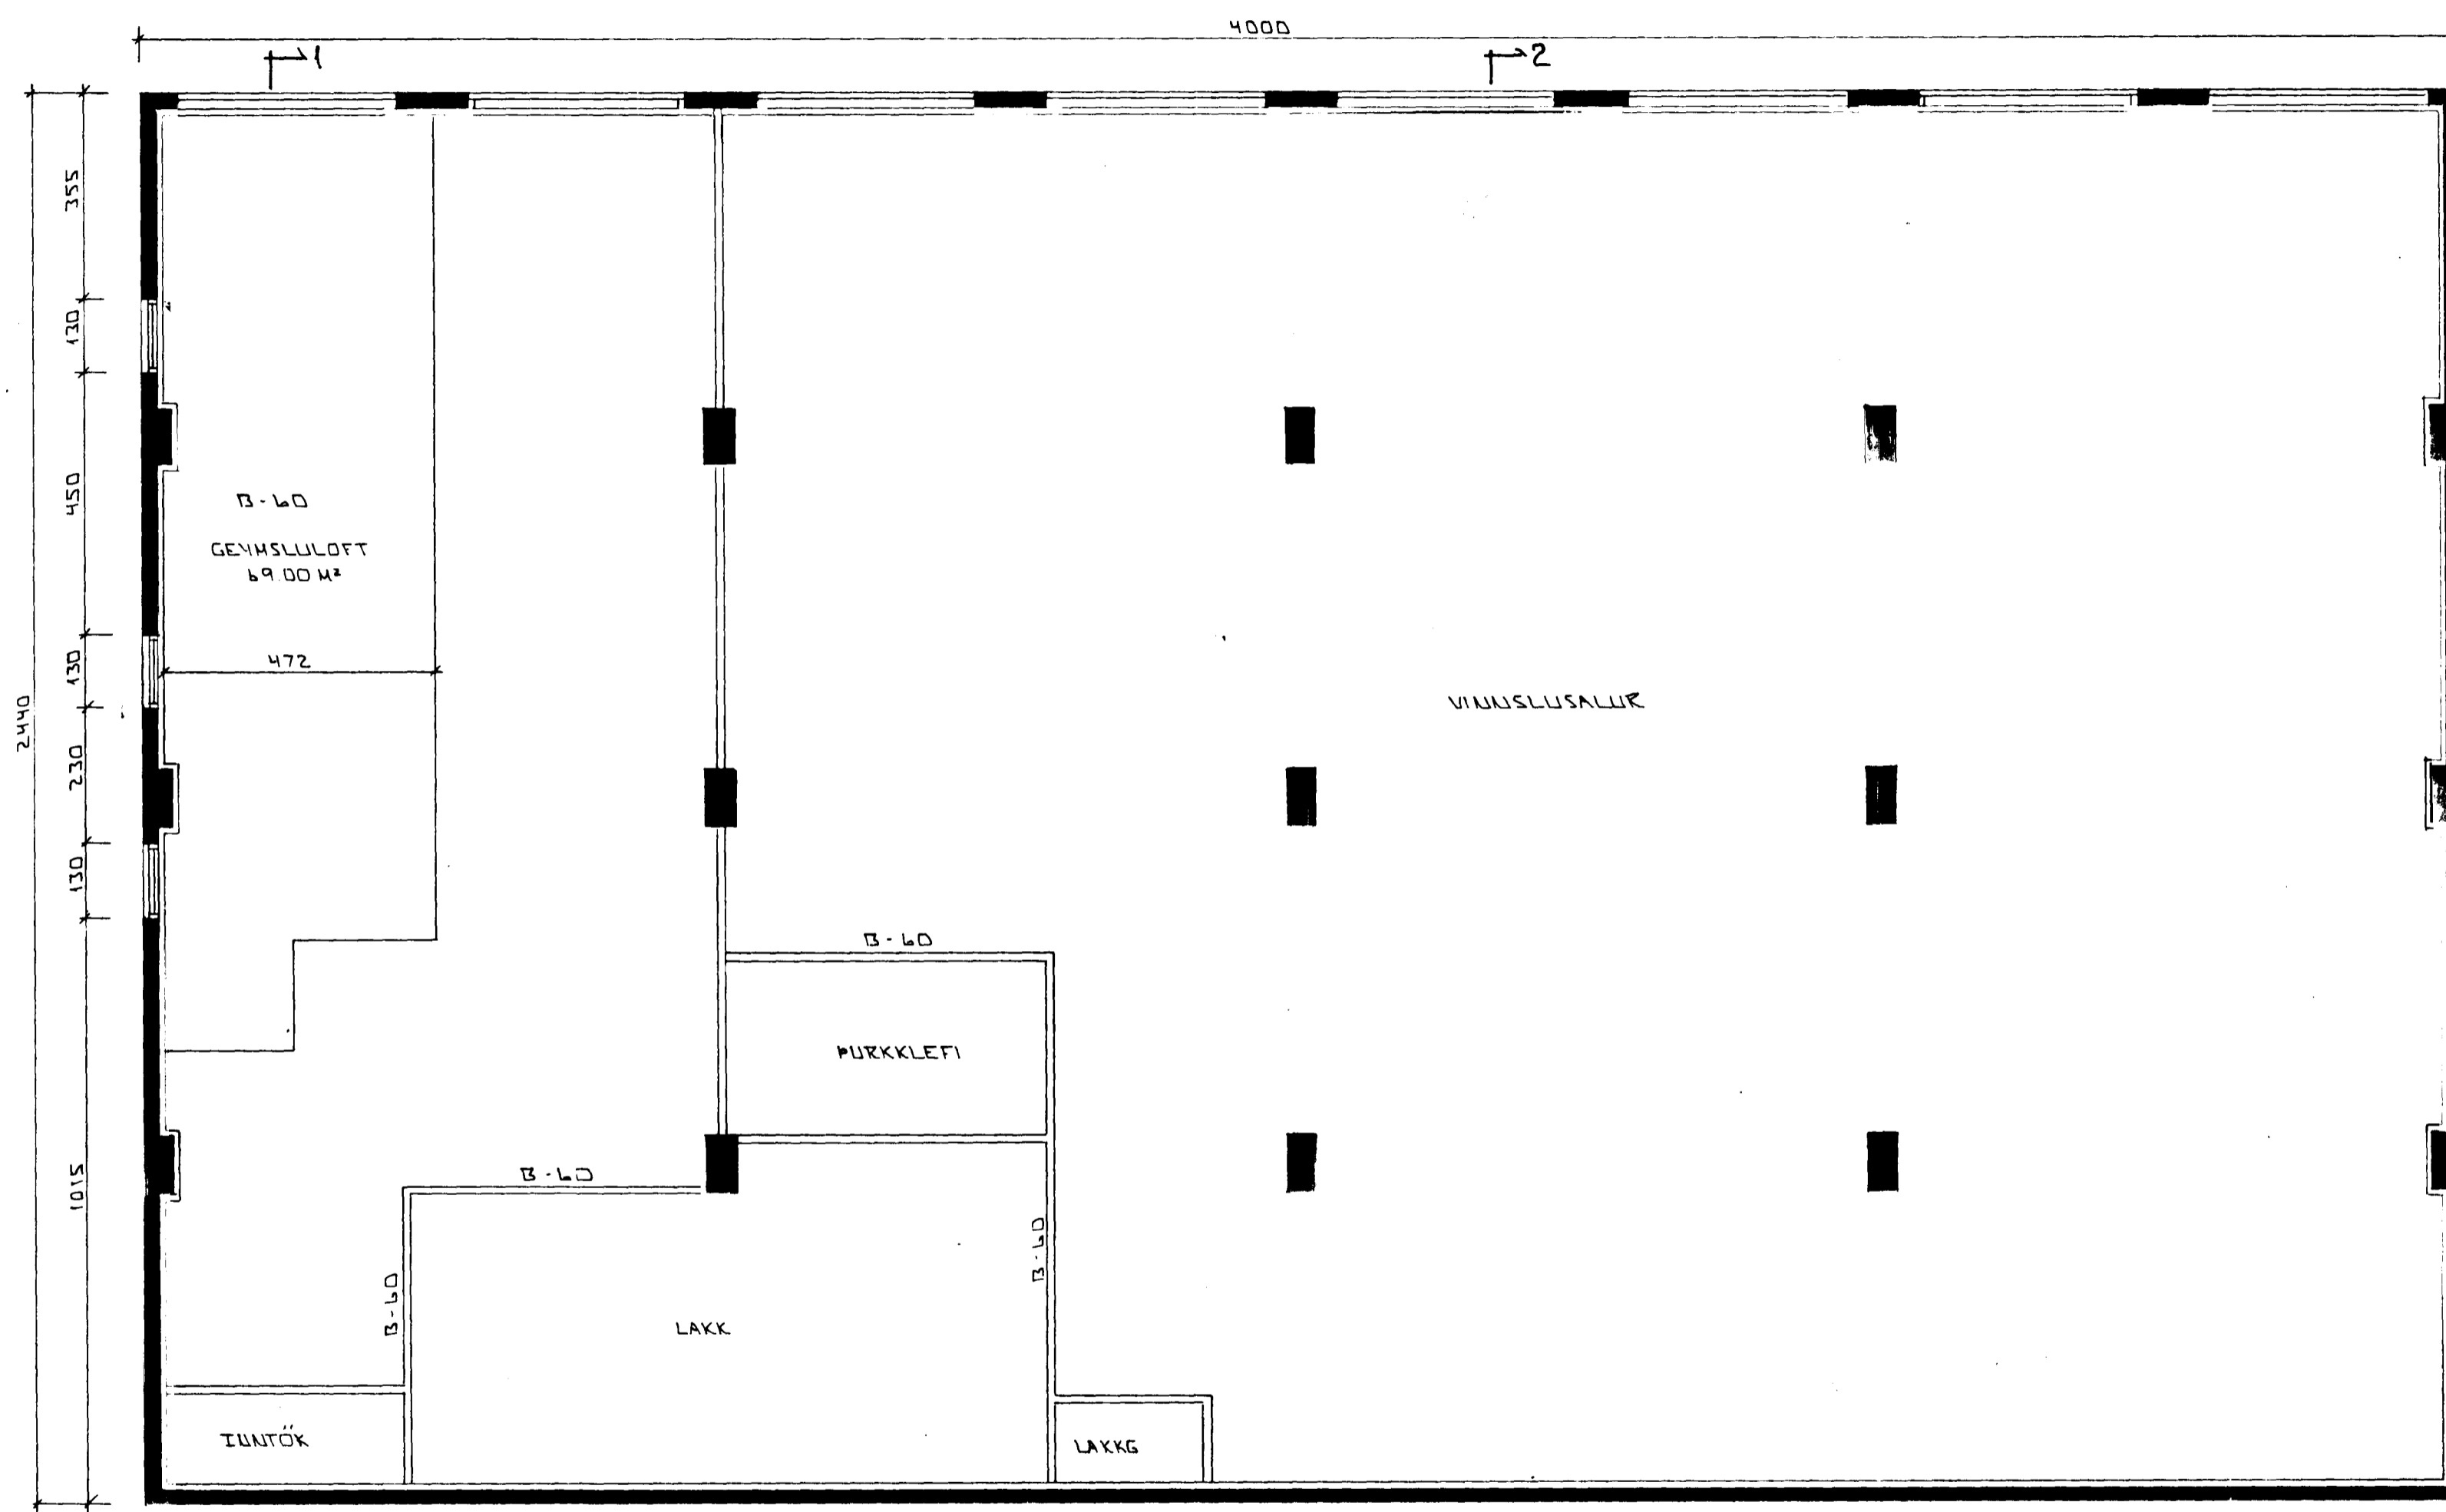

Samþykkt þann

09 JUNI 1998

Byggingafultrúinn í Hafnarfirði
Erlendur Hjálmarsson

GH

GEYMSLULOFT 1:100

HÚS ÁÐUR TEIKNAD AF KRISTJÁNI
OLASYNI ARK.FAI. Í FEB. 1992.

MÁI '98	SAMRÆMING	CLUGGA	VIÐ	UTLIT
BR:	DAGS.	EDLI	BR.	SIGN.
				<i>GH</i>