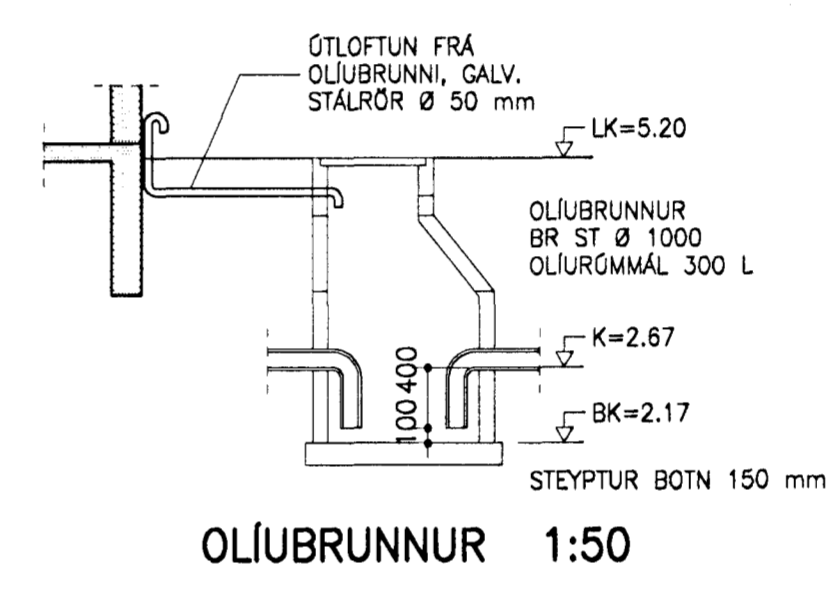

OLÍUBRUNNUR 1:50

NR. DAGS. BREYTING

SKÝRINGAR

SKÝRINGAR SJÁ TEIKNINGU L 001
AFSTÖÐUMYND SJÁ TEIKNINGU L 002
VATNSINNTÖK SJÁ TEIKNINGU L 002

2/5'00
SEMUNDUR EIRIKSSON 261249-2949

HVALEYRARBRAUT 22
220 HAFNARFJÖRÐUR

KLÖPP ARKITEKTAR-VERKFRÆÐINGAR EHF
NETHYL 2, PÓSTHÓLF 10050, 110 REYKJAVÍK
SÍMI 577 2277, 699 7747 FAX 577 2280

HEITI TEIKN.	FRÁRENNSLISLAGNIR GRUNNMYND		
MÆLIKVARDI	1:50	DAGS.	30.04.00
TEIKNING	F 002	VERK	V99-201
BREYTING		YFIRFARID	S.E.