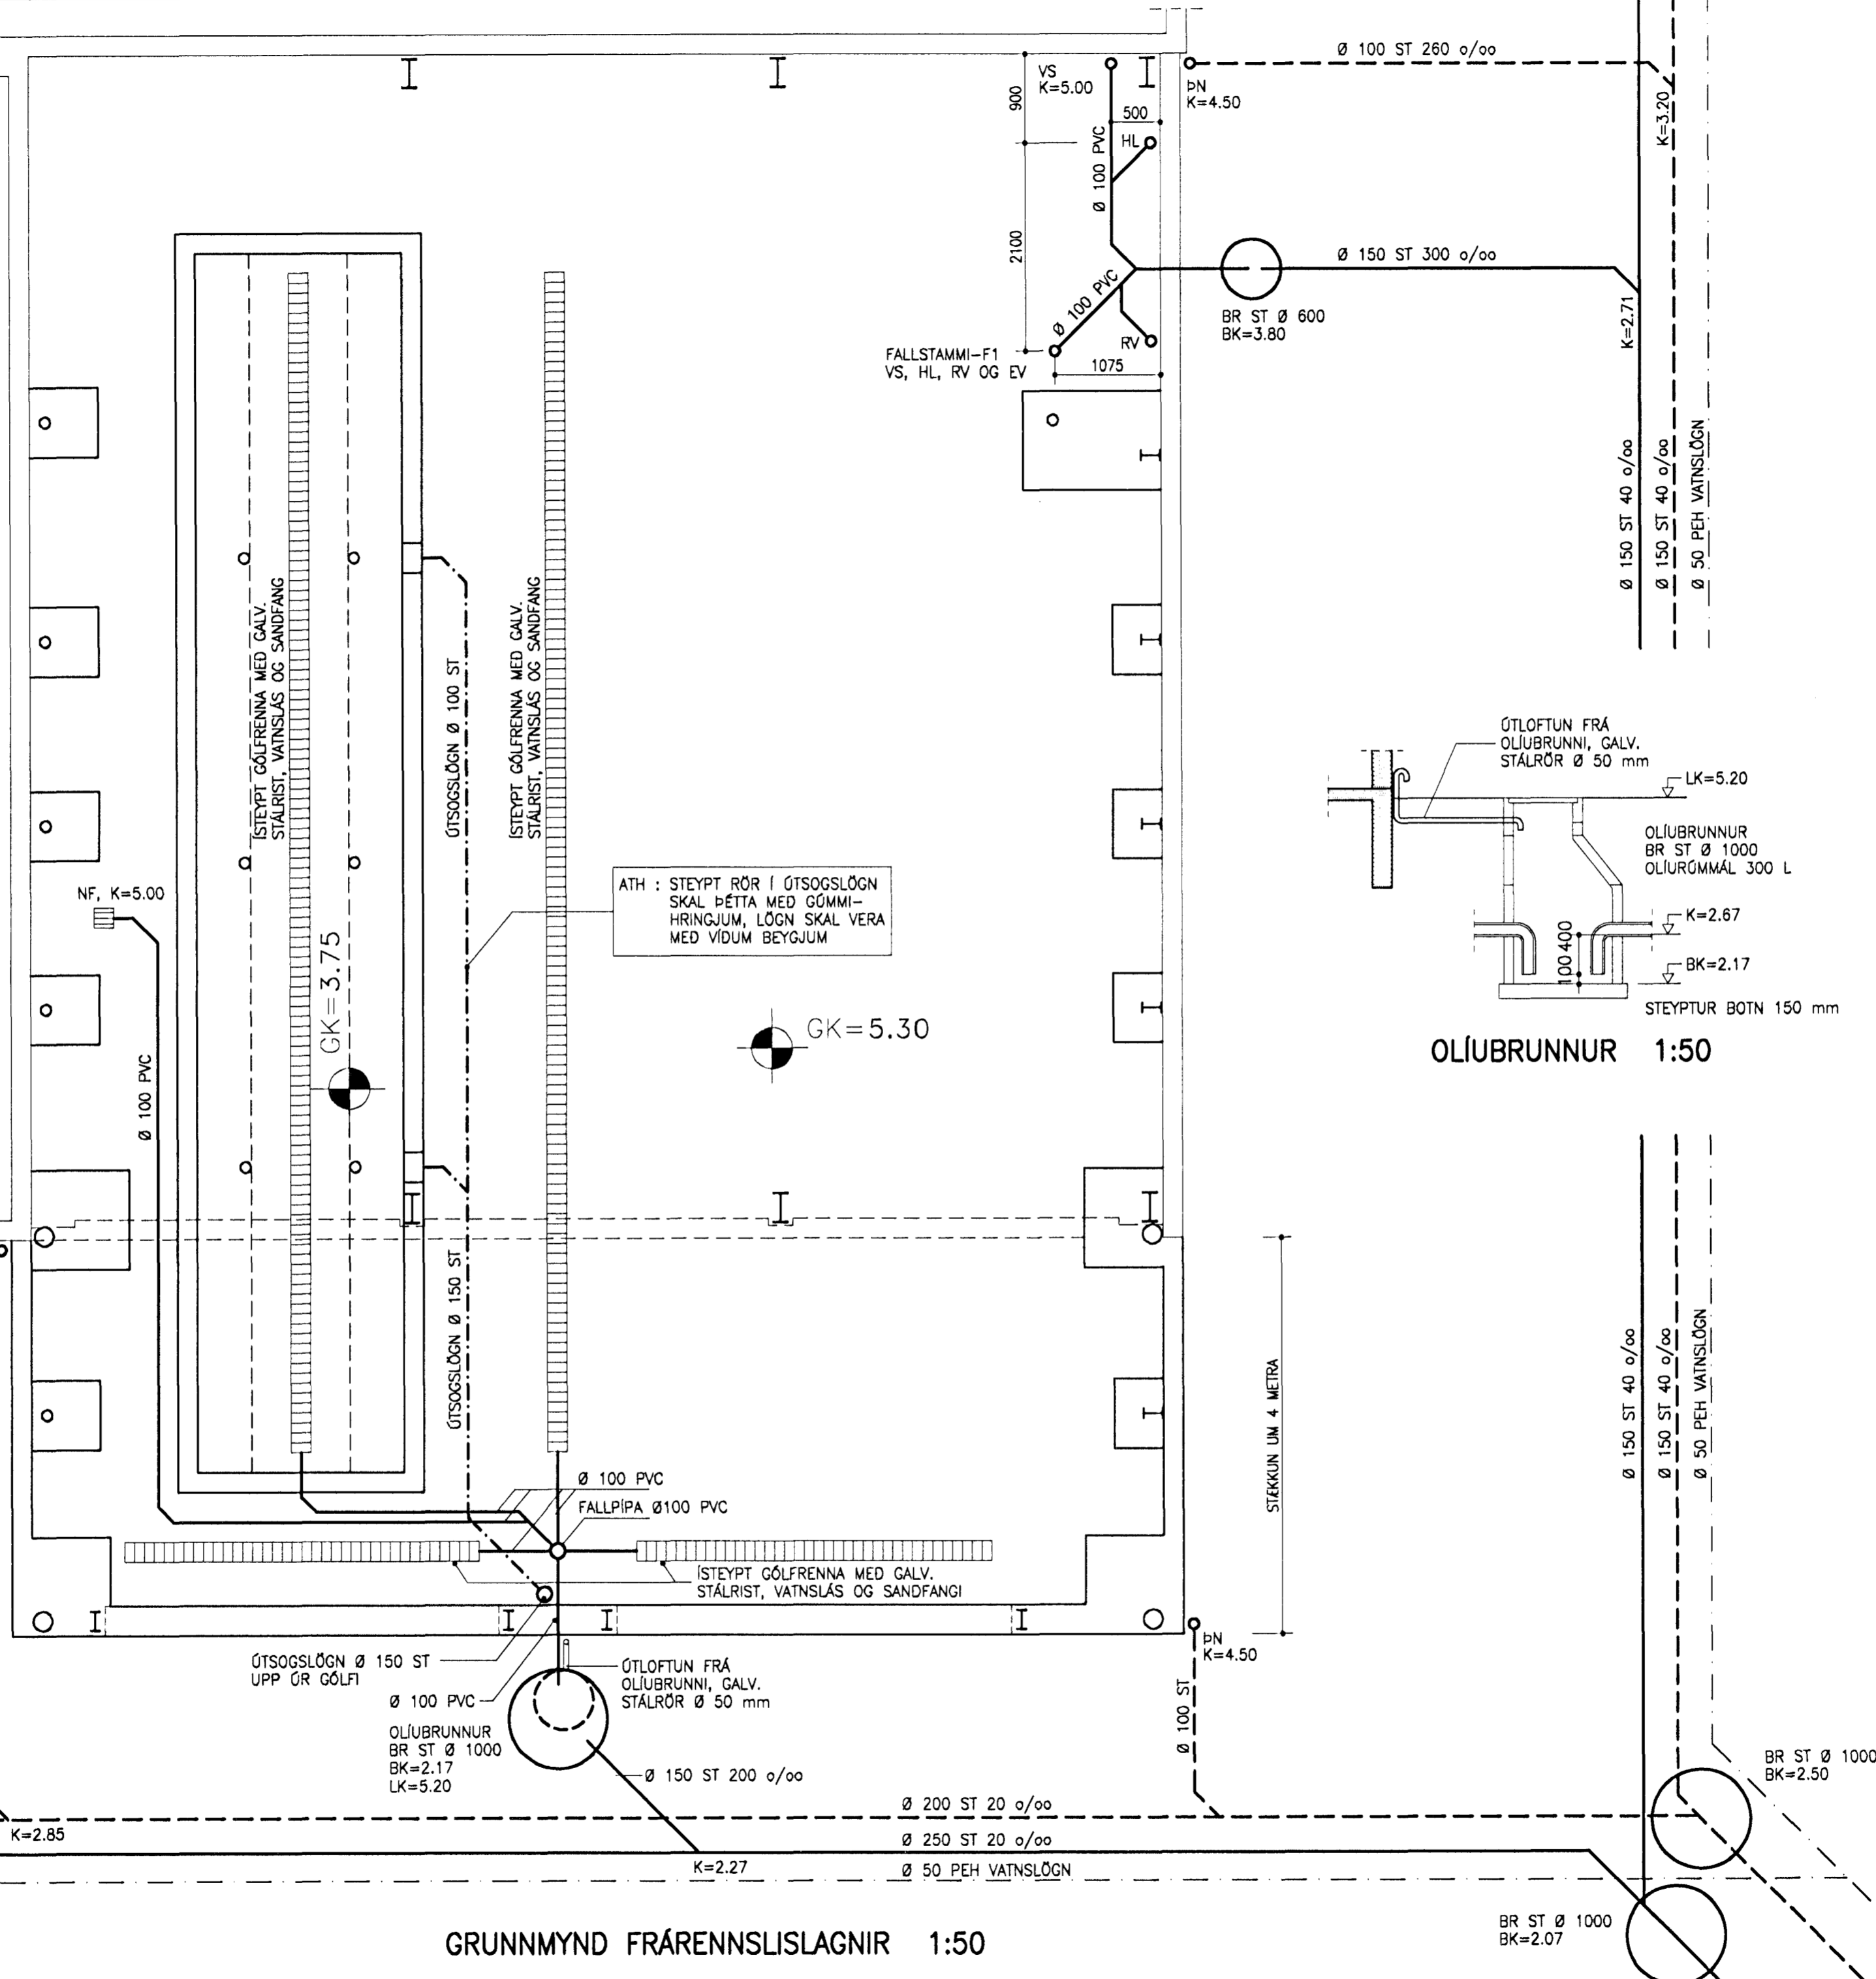

RÓMMYND
FALLSTAMMI F1 1:50

GRUNNMYND FRÁRENNSLISLAGNIR 1:50

OLÍUBRUNNUR 1:50

NR. DAGS. BREYTING

SKÝRINGAR

SKÝRINGAR SJÁ TEIKNINGU L 001
AFSTÖÐUMYND SJÁ TEIKNINGU L 002
VATNSINNTÖK SJÁ TEIKNINGU L 002

2/5'00
SEMUNDUR EIRIKSSON 261249-2949