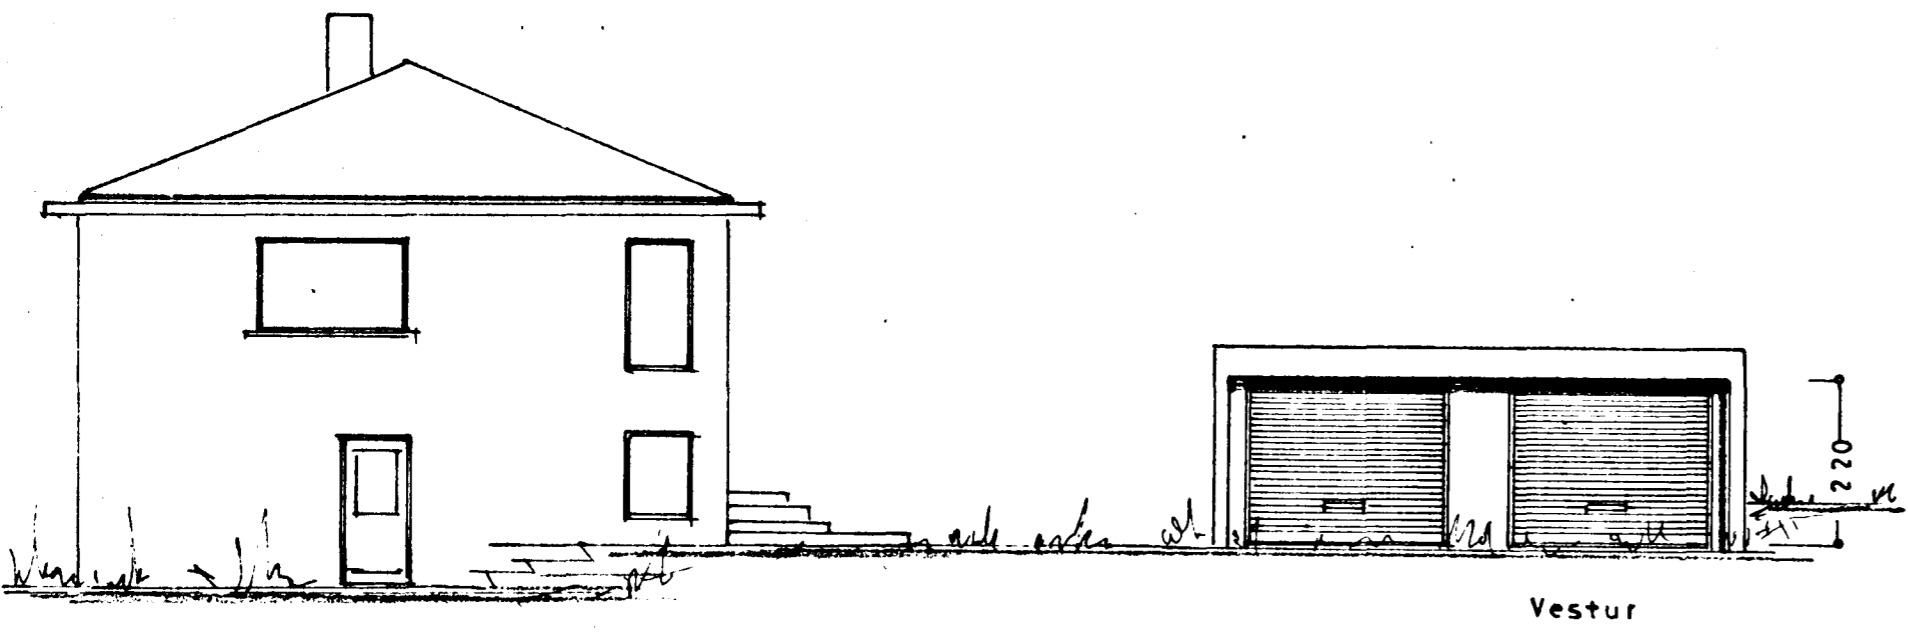

Samþykkt á fundi bygginga-
ráðsins þ. 11.7.1973
BYGGINGARFRUMINN
I HAFNAKIRÐI
Sigurðsson

Vestur

Snit: A-A

Norður

Suður

Austur

Grunnmynd

Afstöðumynd
1:1000

STÆRD 56,0 m², 145,0 m³

HVALEYRARBRAUT 11
BILGEYMSLA

Útlit }
Grunnmynd } 1:100
Snit }
Afstöðumynd 1:1000

Stærðarmáli: 2. júní 1973
Sigurðsson

TEIKN.