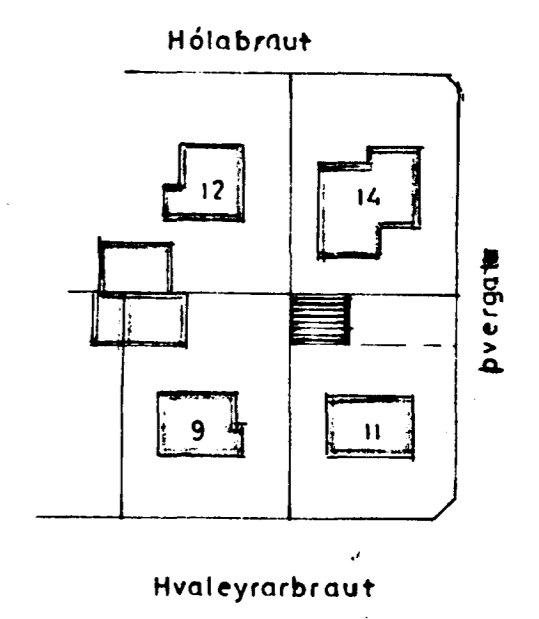

Samþykkt á fundi bygginga-
ráðsins þ. 11.7.1973
BYGGINGARFRUMINN
I HAFNAKIRÐI
Sigurðsson

Vestur

Snit: A-A

Norður

Suður

Austur

Grunnmynd

Afstöðumynd
1:1000

STÆRD 56,0 m², 145,0 m³

HVALEYRARBRAUT 11
BILGEYMSLA

Útlit }
Grunnmynd } 1:100
Snit }
Afstöðumynd 1:1000

Stærðarmáli: 2. júní 1973
Sigurðsson

TEIKN.