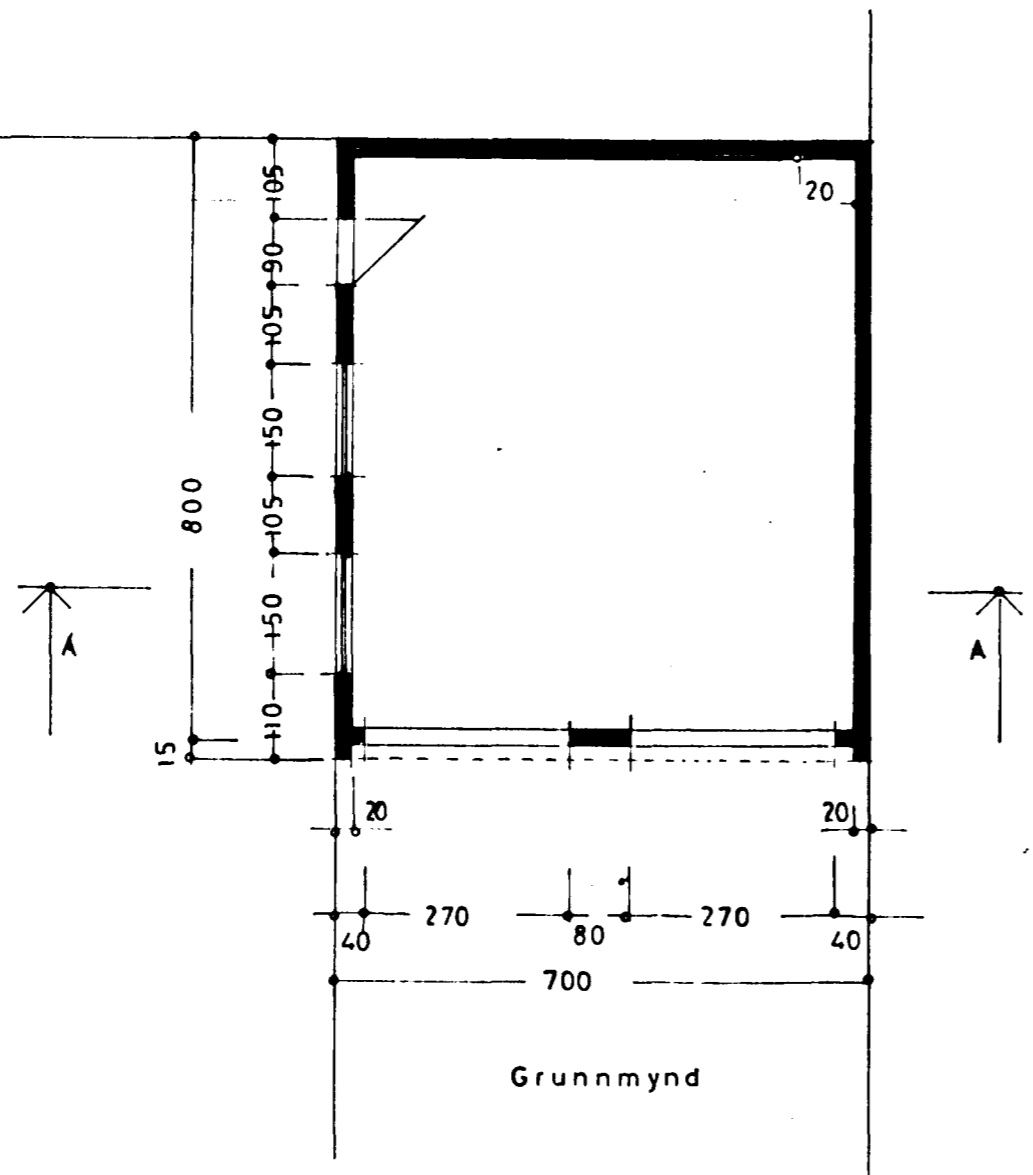

Samþykkt á fundi bygginga-
ráðsins þ. 11.7.1973
BYGGINGARFRUMINN
I HAFNAKIRÐI
Sigurðsson

Vestur

Snit: A-A

Norður

Suður

Austur

Grunnmynd

Afstöðumynd
1:1000

STÆRD 56,0 m², 145,0 m³

HVALEYRARBRAUT 11
BILGEYMSLA

Útlit }
Grunnmynd } 1:100
Snit }
Afstöðumynd 1:1000

Stærðarmáli: 2. júní 1973
Sigurðsson

TEIKN.