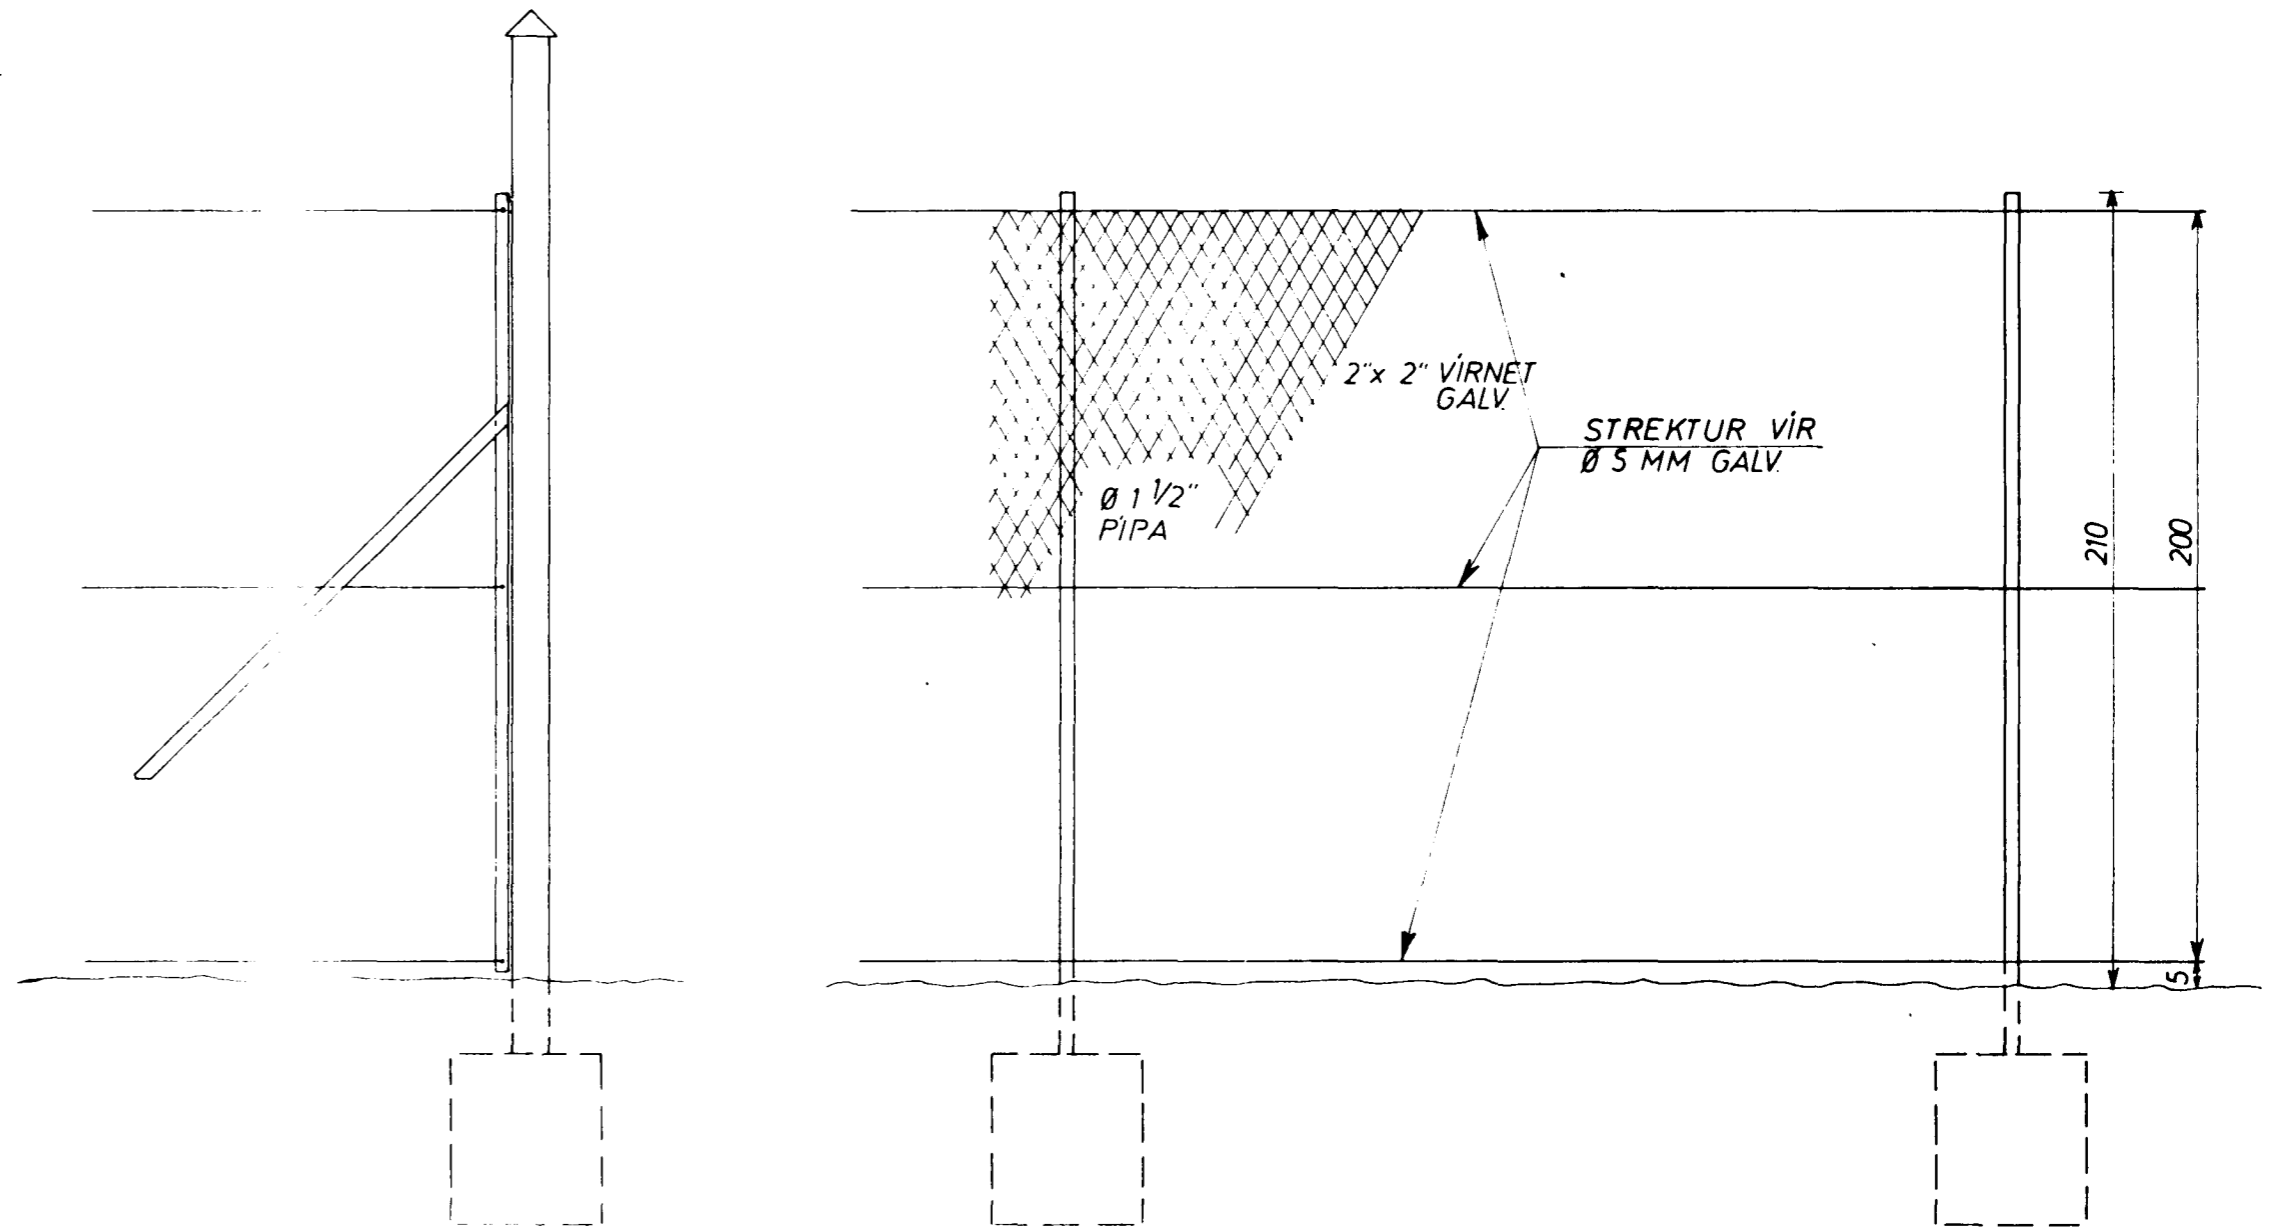

AFSTADA 1:500  
(SAMKY. MÆLIBLADI F. SIG.)

HORNSTÖLPI OG GIRDING 1:20

Samþykkt á fundi bygginga-  
nefndar þ. 27.11.1974  
BYGGINGAÞFULLTRÚINN  
Í HAFNARFIRÐI  
F. Sigurðsson

Sjá skal fyrir nægum bílastæðum  
& lötum samkv. byggingsáamf.  
F. Sig.