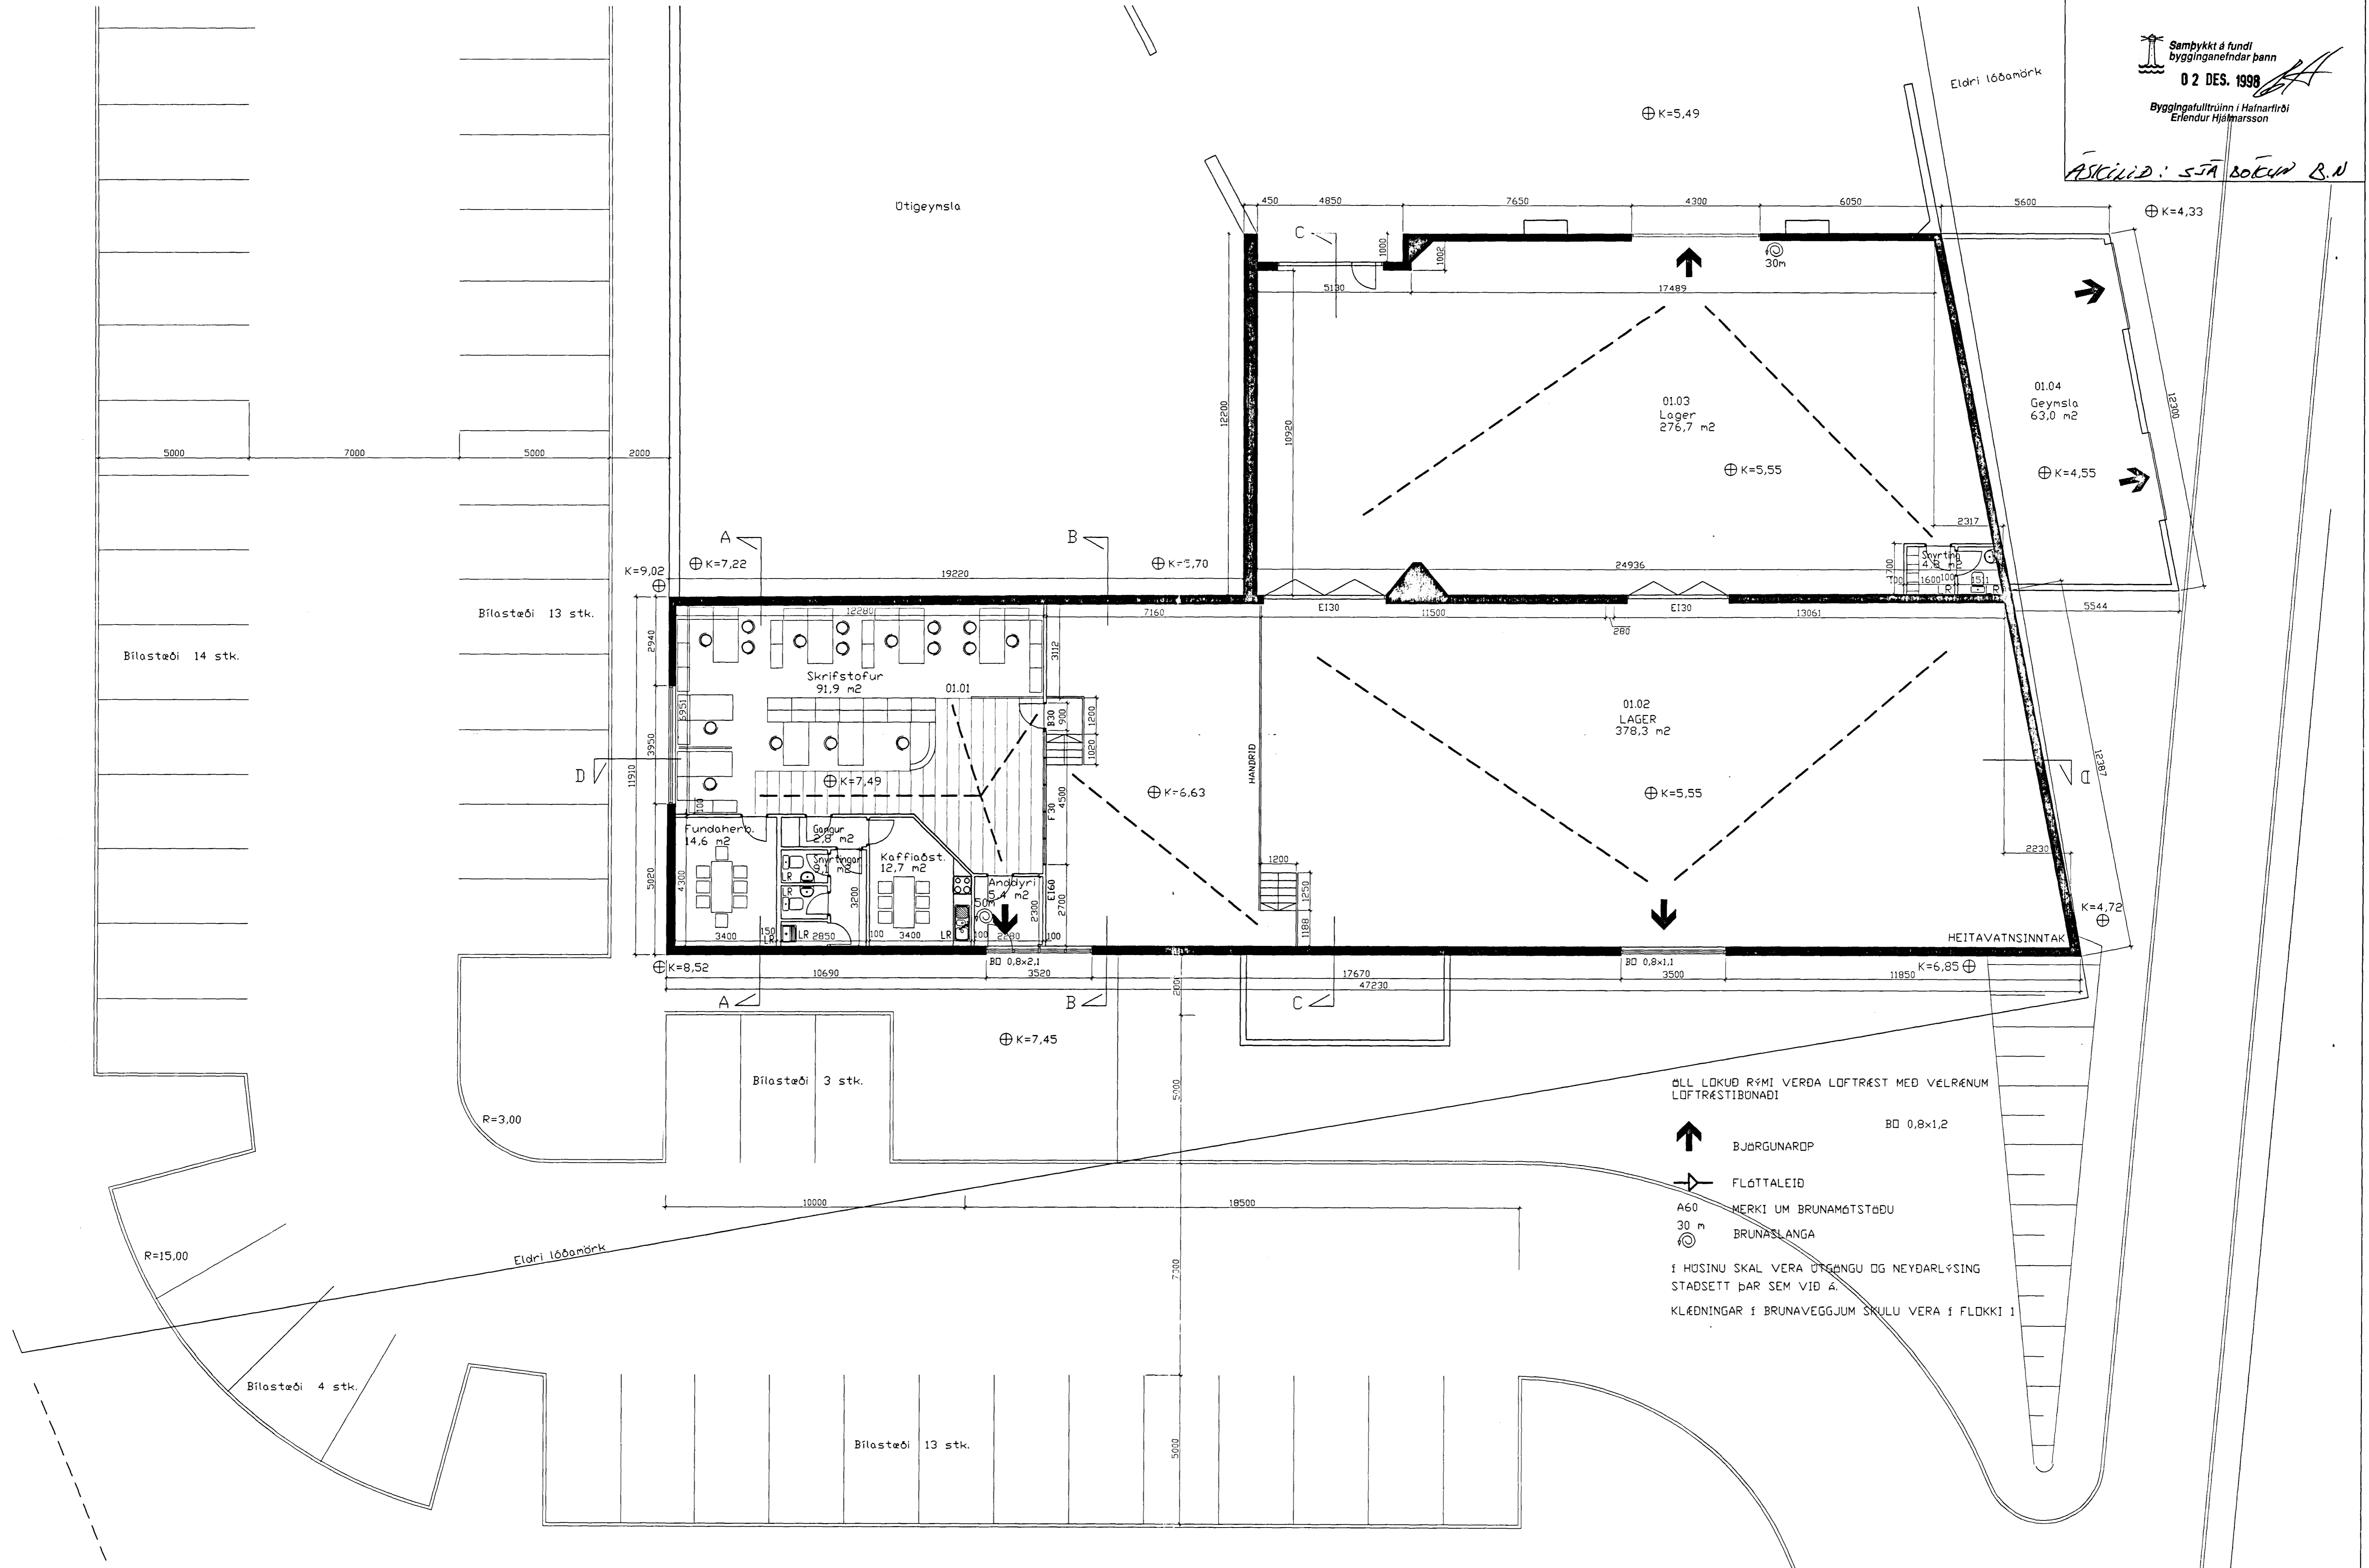

ÁSKILIÐ: STA BÖEVA B.N

ÖLL LÖKUD RÝMI VERDA LOFTRÆST MED VÆLRÆNUM LOFTRÆSTIBUNADI

↑ BJÖRGUNARDROP
 ↗ FLÓTTALEID
 A60 MERKI UM BRUNAMÖTSTAÐU
 30 m BRUNASLANGA

Í HÚSINU SKAL VERA ÚTGANGU OG NEYDARLÝSING STAÐSETT ÞAR SEM VÍÐ Á.
 KLÆÐINGAR Í BRUNAVEGGJUM SKULU VERA Í FLOKKI I