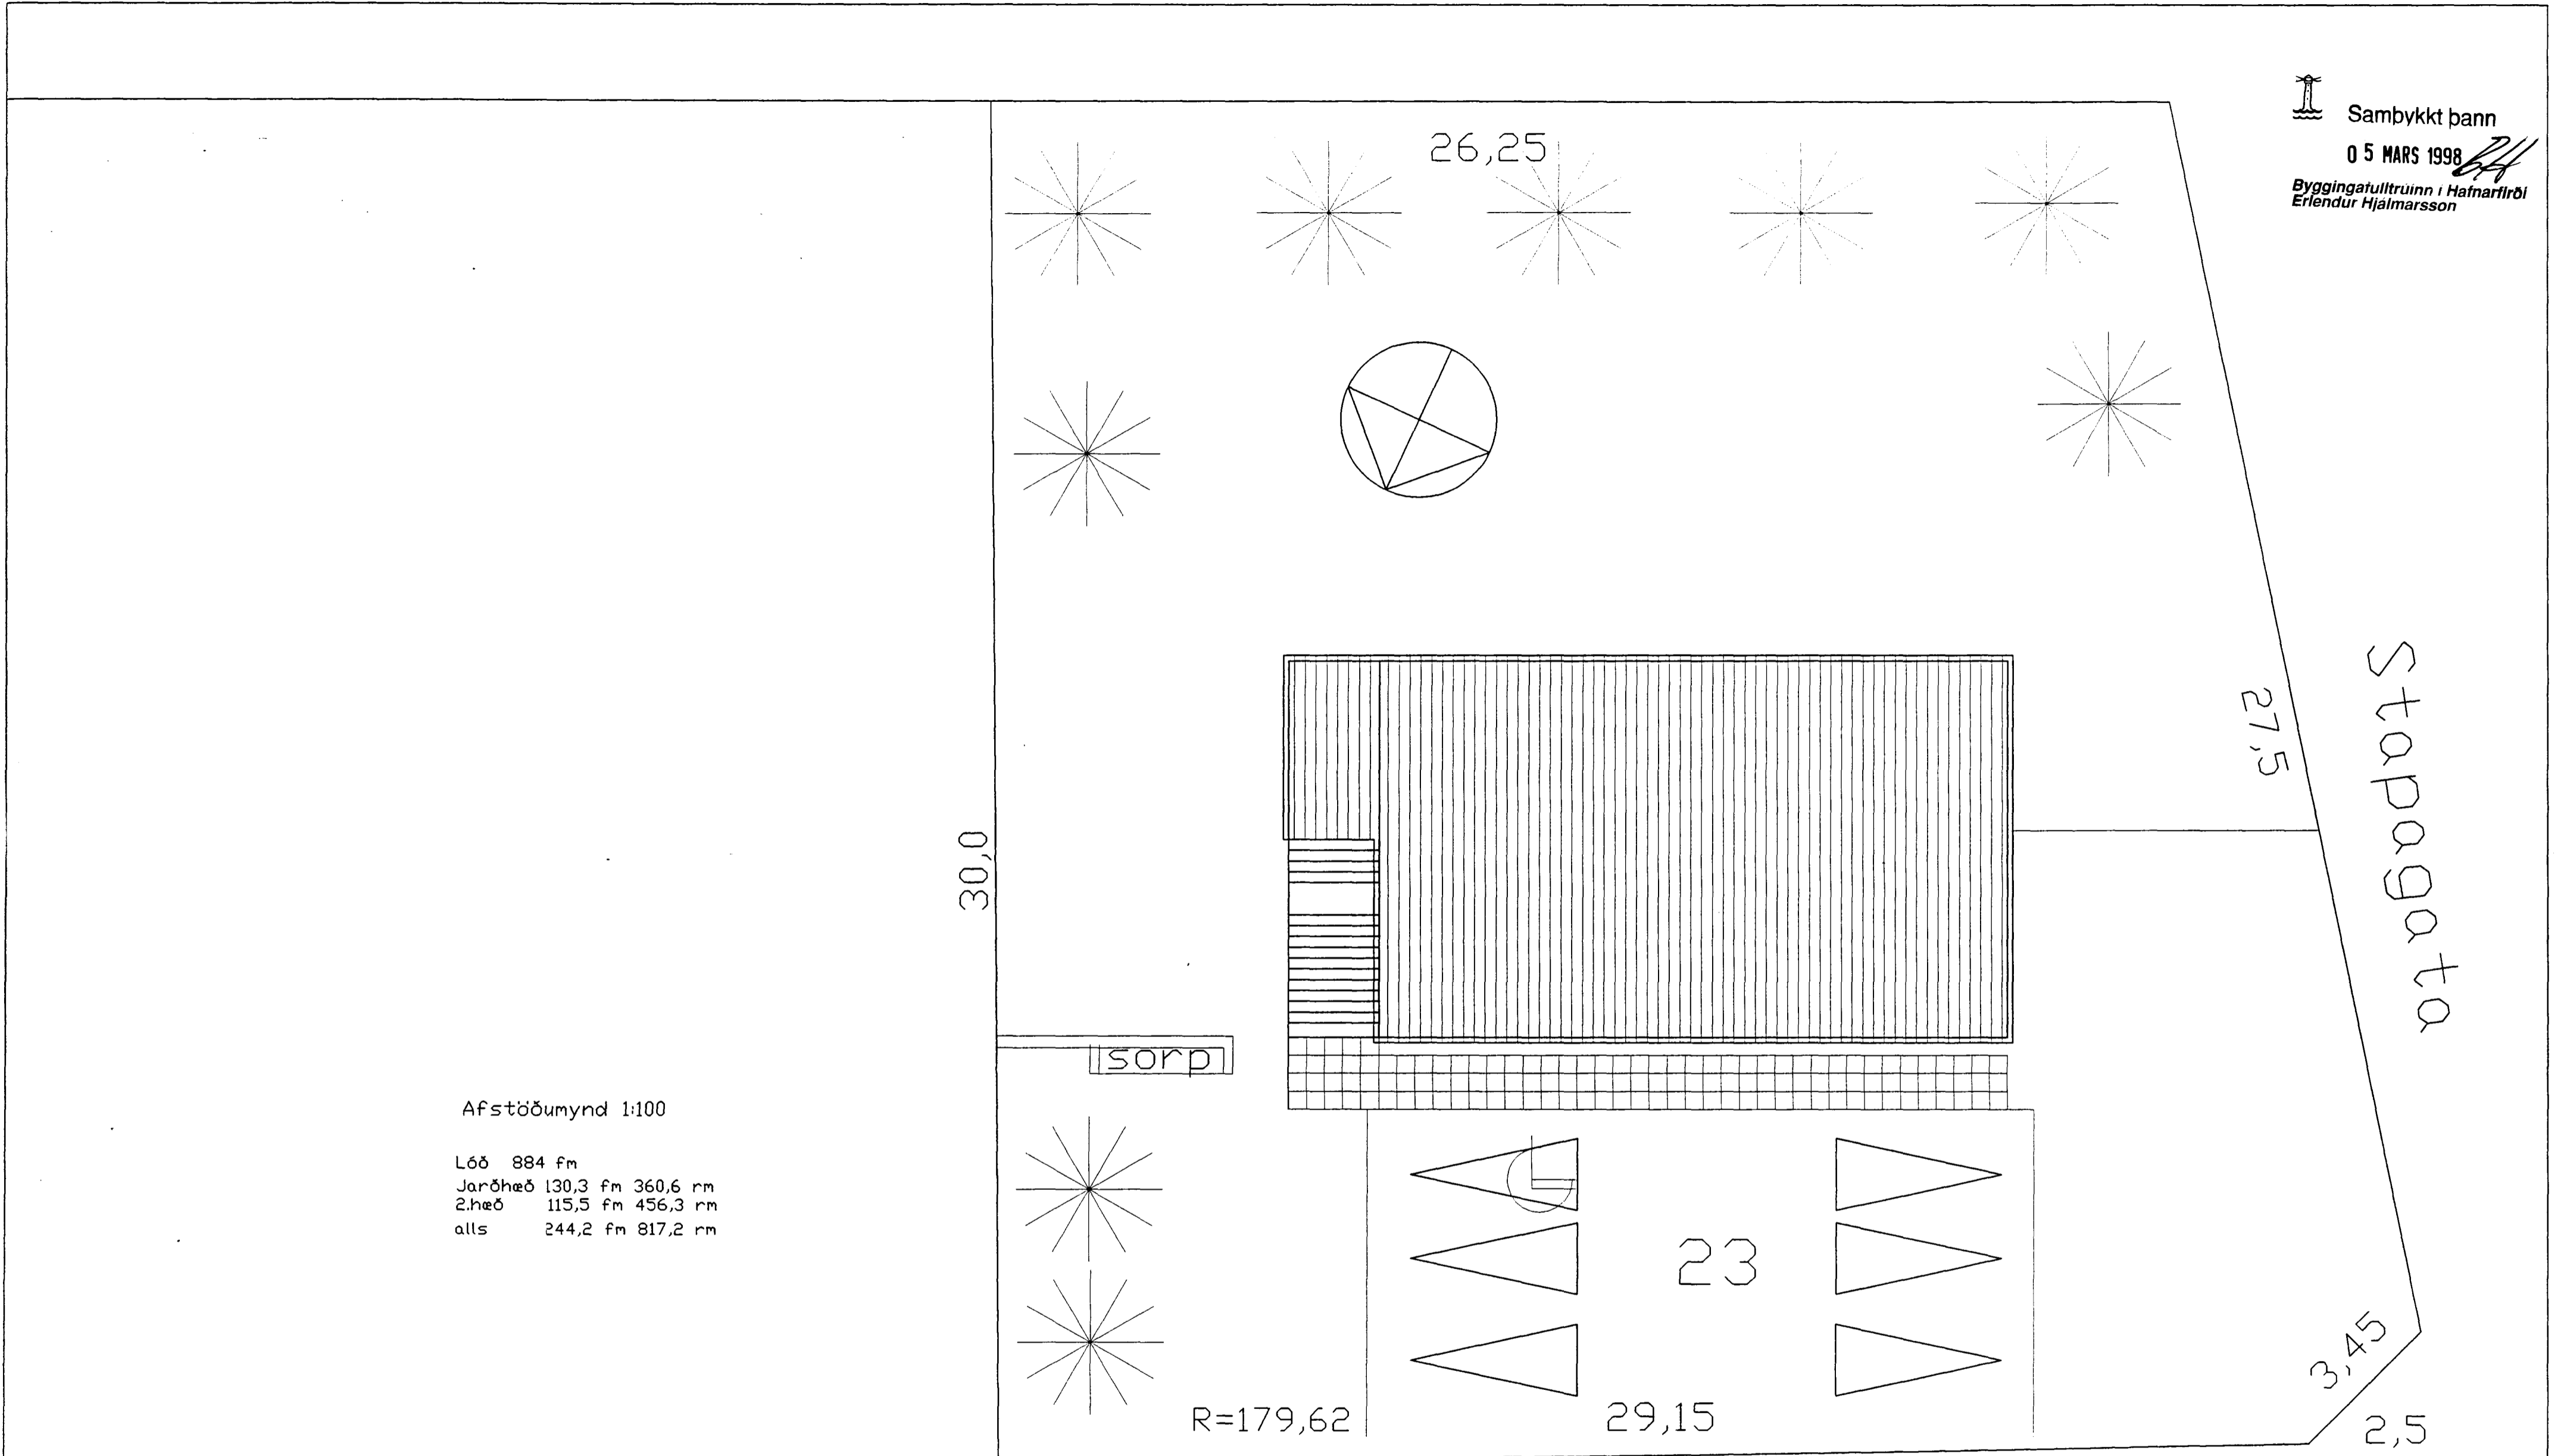

Samþykkt bann
 05 MARS 1998
 Byggingatulltrúinn í Hafnarfirði
 Erlendur Hjálmarsson

Afstöðumynd 1:100
 Lóð 884 fm
 Jarðhæð 130,3 fm 360,6 rm
 2.hæð 115,5 fm 456,3 rm
 alls 244,2 fm 817,2 rm

Hvaleyrarbraut

verkheiti:	Hvaleyrarbraut 23 Gistiheimili	afangir:	ytirt: SJ
verkhliuti:	Afstöðumynd, 1:100	dags:	jan98 verknr:
hannað:	teiknað:	bl.nr:	af:
SJ	TekniForm sf. Sigurbjartur Jóhannesson, byggingafr.	2	2