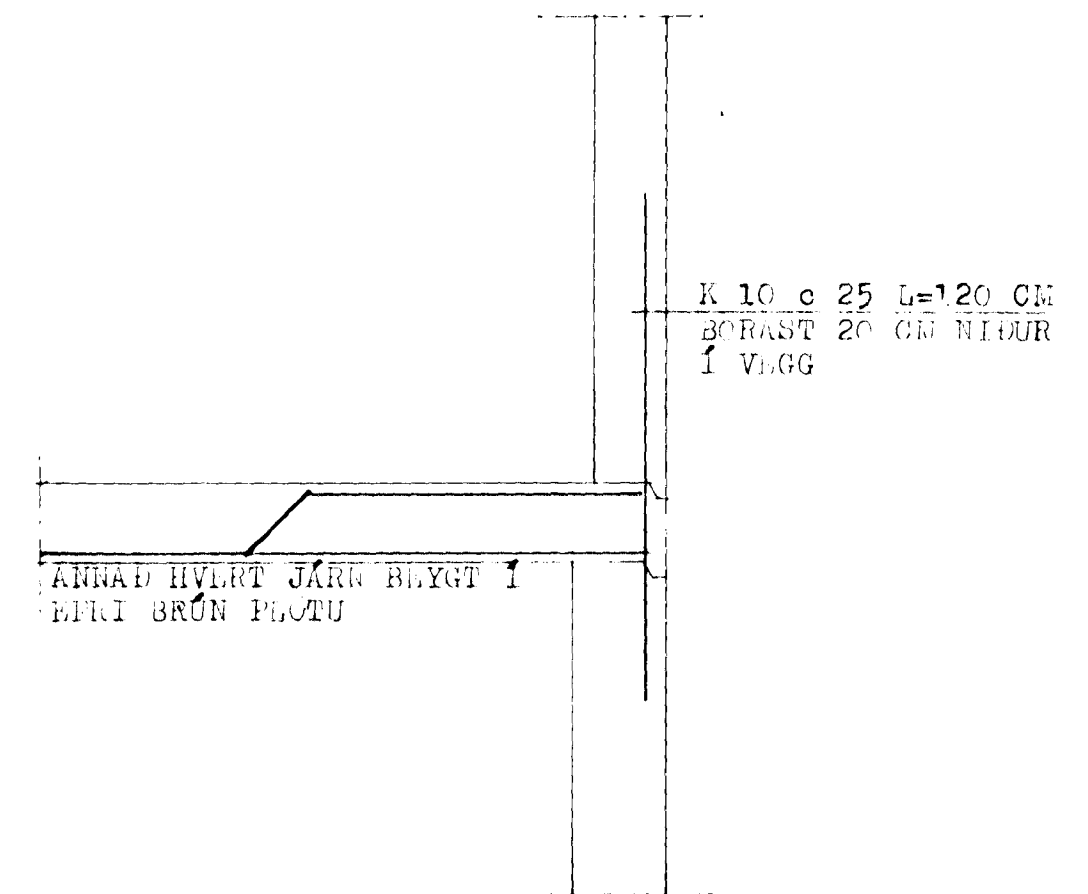

LYKKAJUR K 10
c 20 L=172 CM

SÚGA S-1 1:20

SNID - A 1:20

SKÝRINGAR:
STEYFUGADI S-250 SAMKV. ÍSL. STAÐLI Í PLÖTU, SEM STEYPIST
MINNST 22 CM FYR.
STEYFUSTYRKEFARSTÁÐ KS 40 MERRI -K

BREYTT Í OKT. 1994

HERMANN ISLEBARN		HTI I
HVALEYRARBRAUT NR.24. HAFNARFIRÐI		
SKALA	1:20 1:50	JÁRÐSÝNT STEYPISTYLA SÍTTELSTA KJALGAR
DAGS.	SEPT. 1992	GRUNNMIÐ OG SNID
BLAD	10	<i>Hermann Isleborn</i>