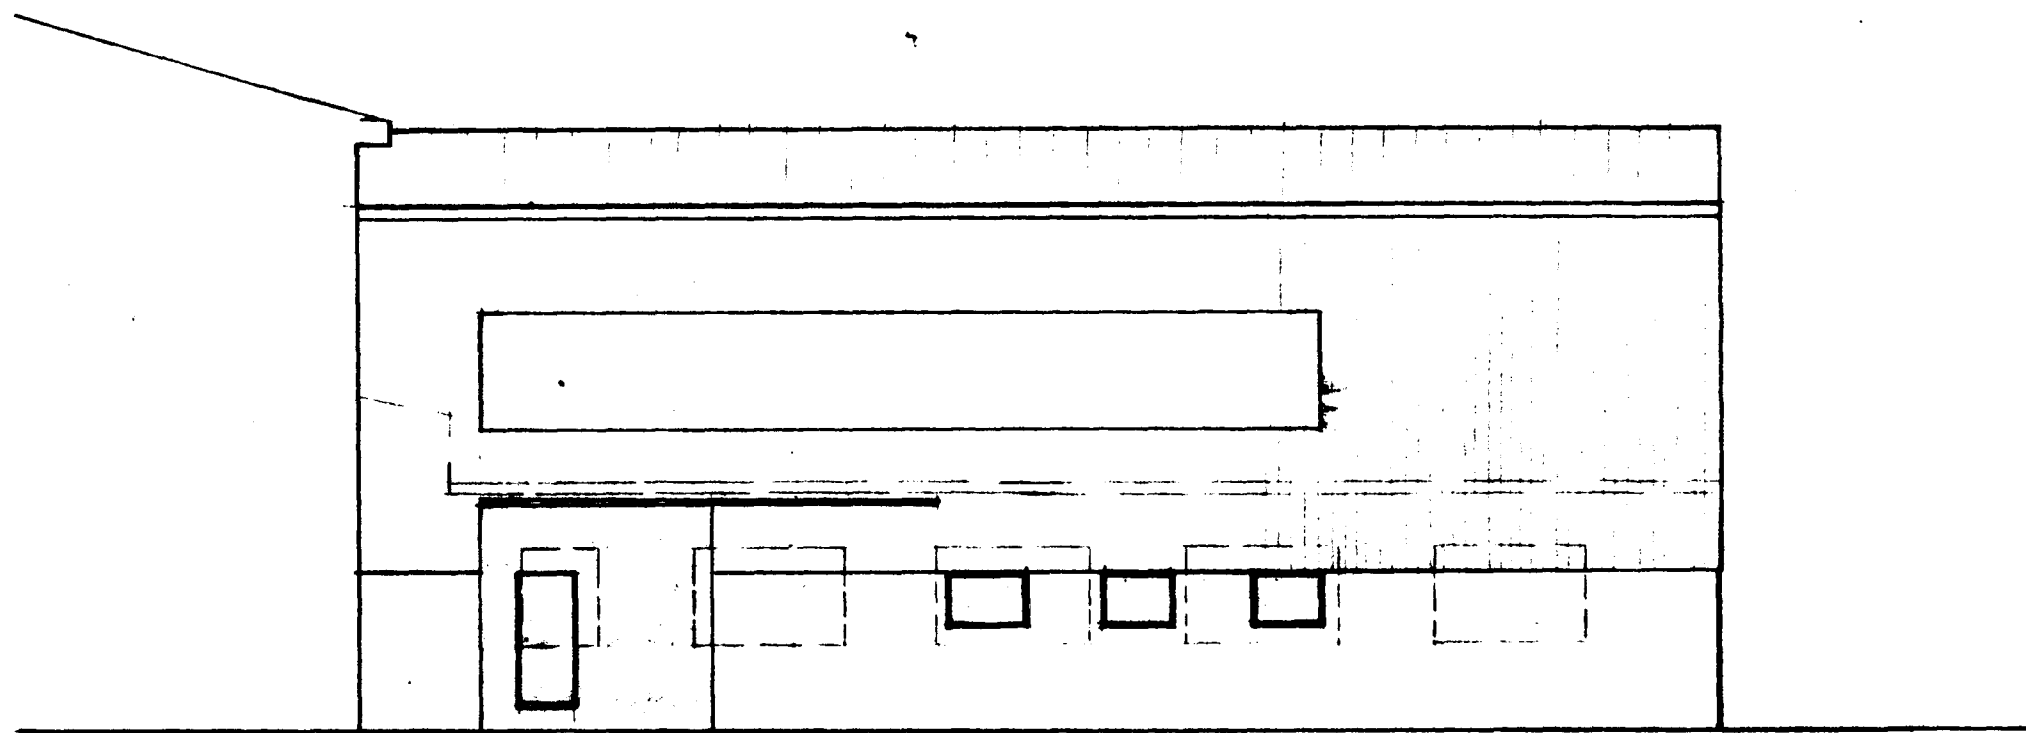

AFSTÖÐUMYND 1:500

HVALEYEARBEIÐ

NORÐURHLIÐ

VESTURGAFL

SNIÐ

GRUNNMYND 1:100

FLATAHMÁL : 216,6 m²

*Höflegur þrángun.*  
 Rík. H. skt. 73  
 BRUNAMÁLSTOFNUN RÍKISINS  
 Þorstein Þorsteinsson