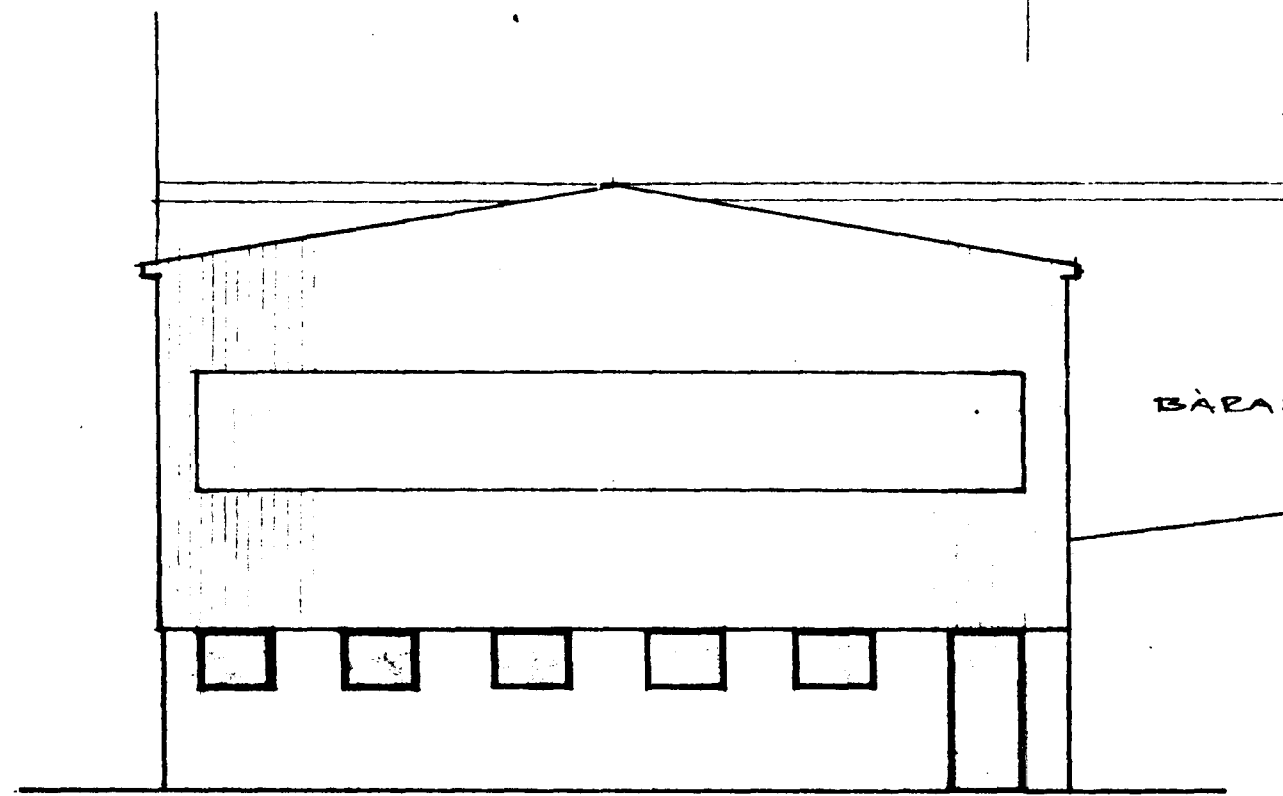

AFSTÖÐUMYND 1:500

HVALEYEARBEIÐ

NORÐURHLIÐ

VESTURGAFL

SNIÐ

GRUNNMYND 1:100

FLATAHMÁL : 216,6 m²

*Höflegur þrángun.*  
 Rík. H. skt. 73  
 BRUNAMÁLSTOFNUN RÍKISINS  
 Þorstein Þorsteinsson