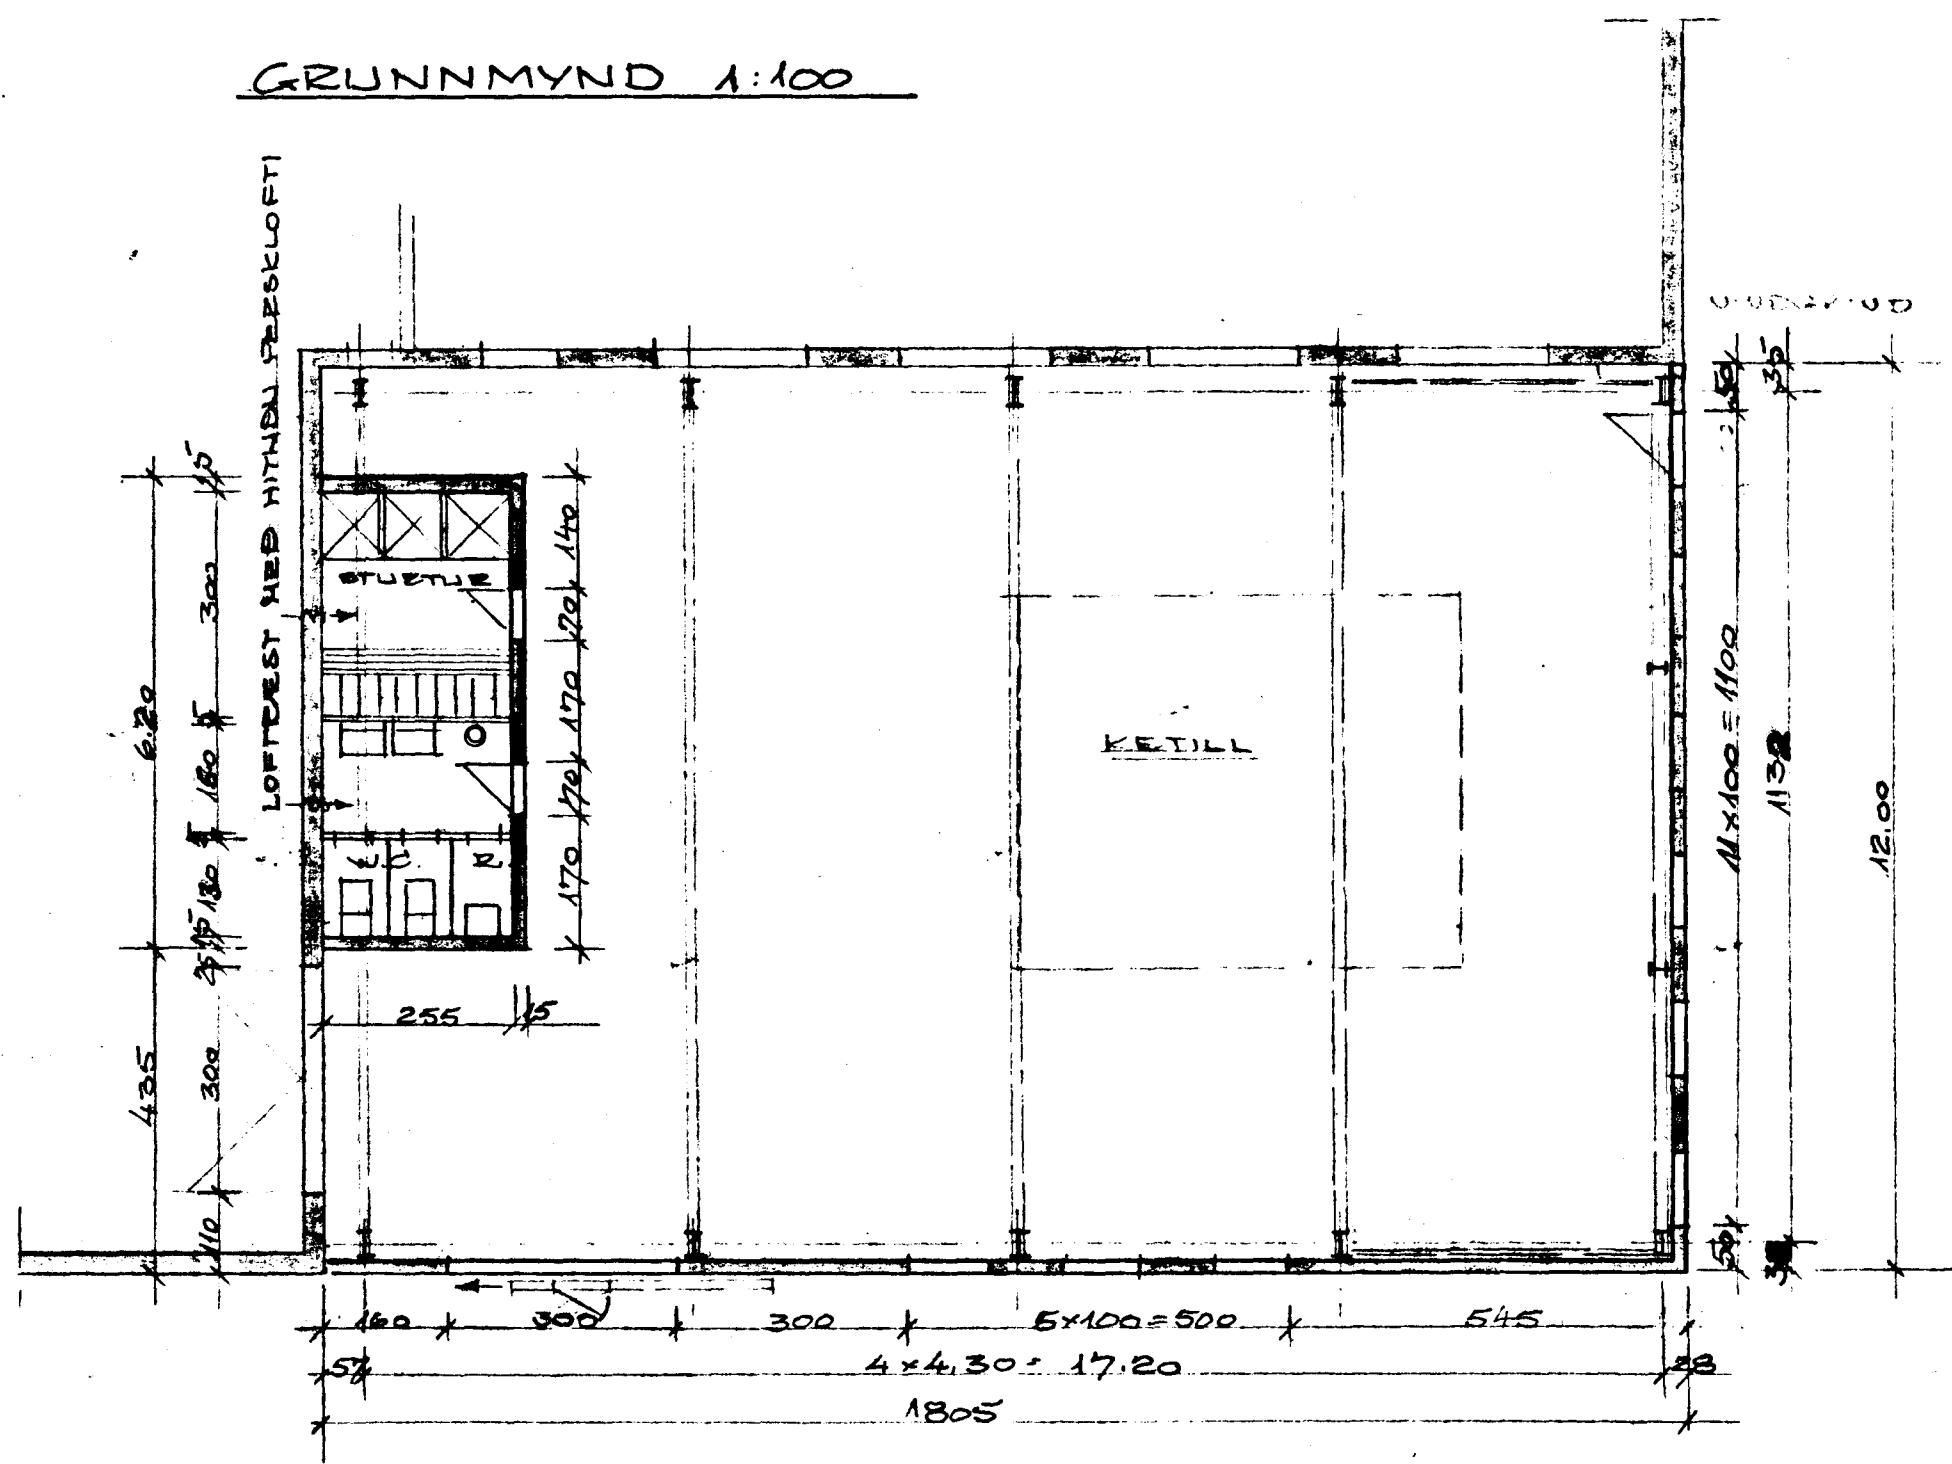

AFSTÖÐUMYND 1:500

HVALEYEARBEIÐ

NORÐURHLIÐ

VESTURGAFL

SNIÐ

GRUNNMYND 1:100

FLATAHMÁL : 216,6 m²

*Höflegur þrángun.*  
 Rík. H. skt. 73  
 BRUNAMÁLSTOFNUN RÍKISINS  
 Þorstein Þorsteinsson