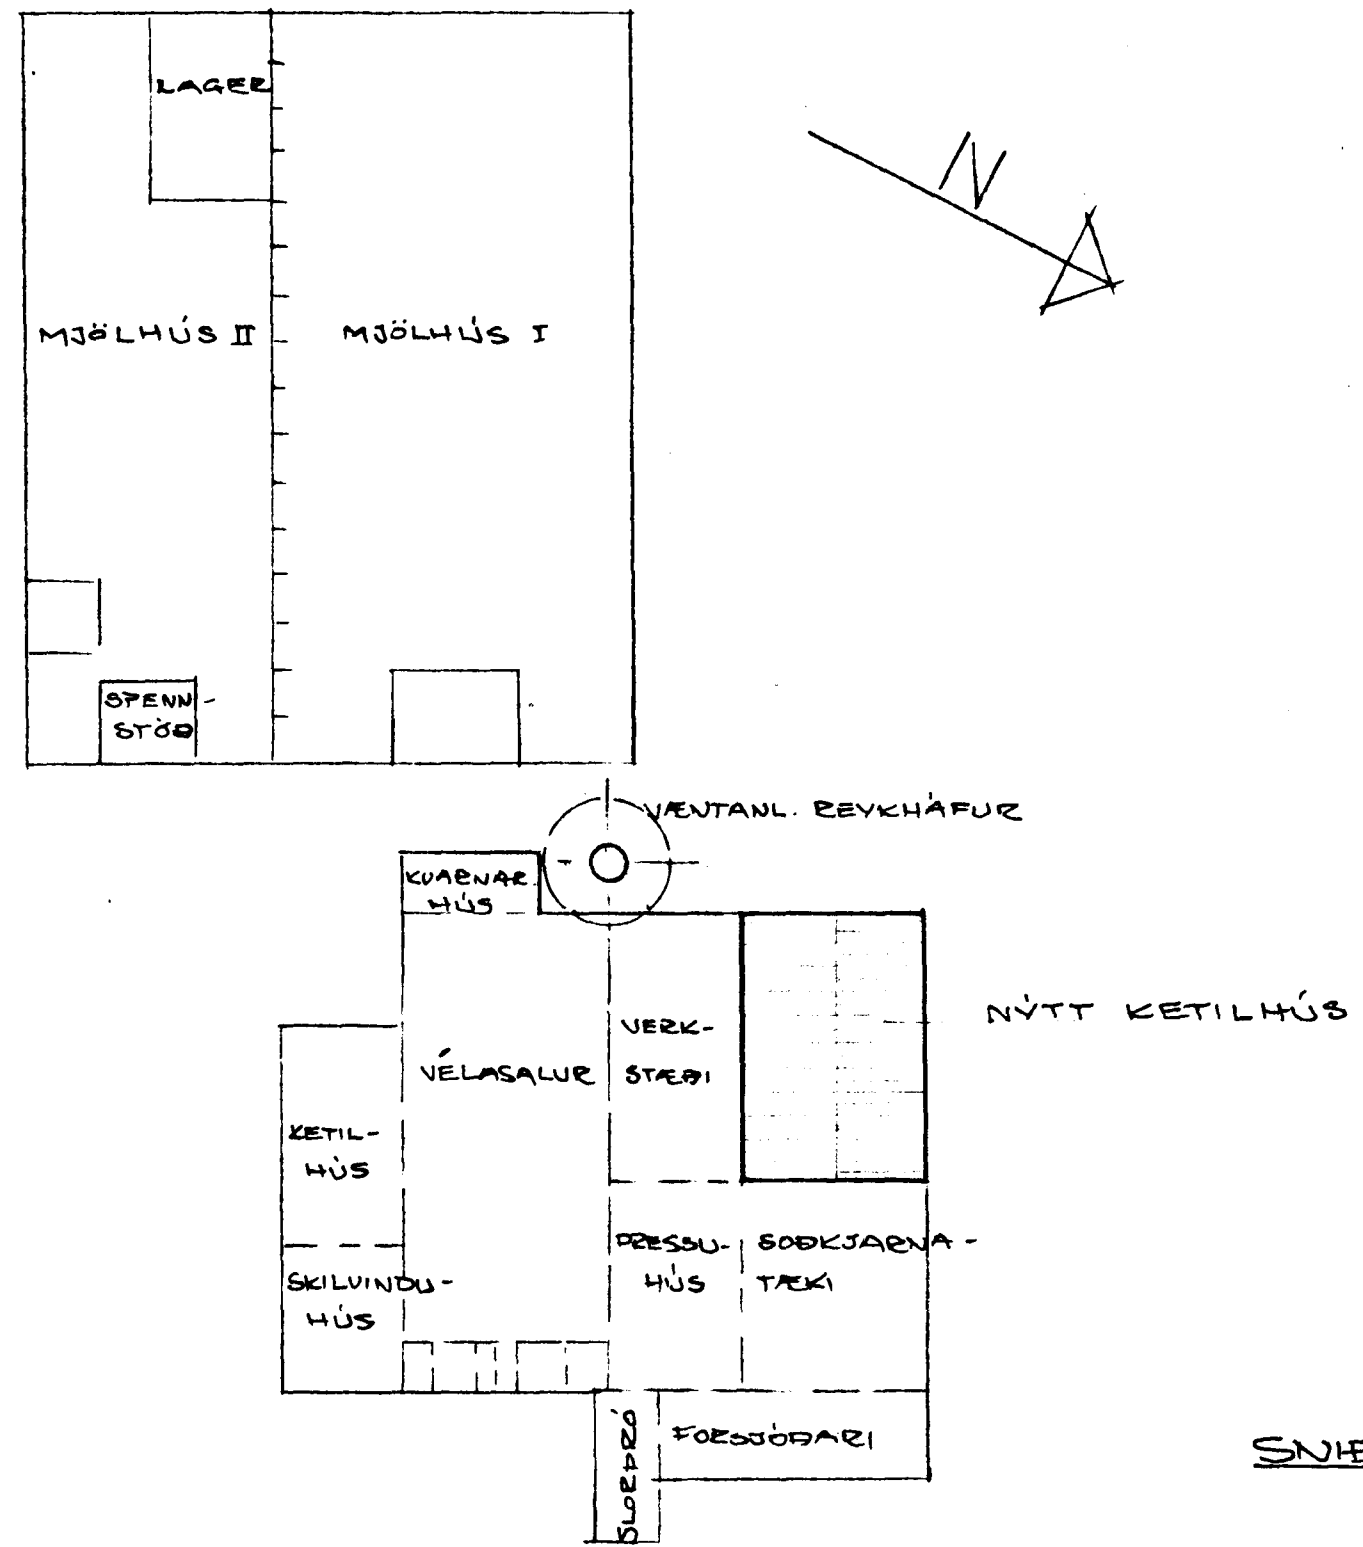

AFSTÖÐUMYND 1:500

HVALEYEARBEIÐ

NORÐURHLIÐ

VESTURGAFL

SNIÐ

GRUNNMYND 1:100

FLATAHMÁL : 216,6 m²

*Höflegur þrángun.*  
 Rík. H. skt. 73  
 BRUNAMÁLSTOFNUN RÍKISINS  
 Þorstein Þorsteinsson