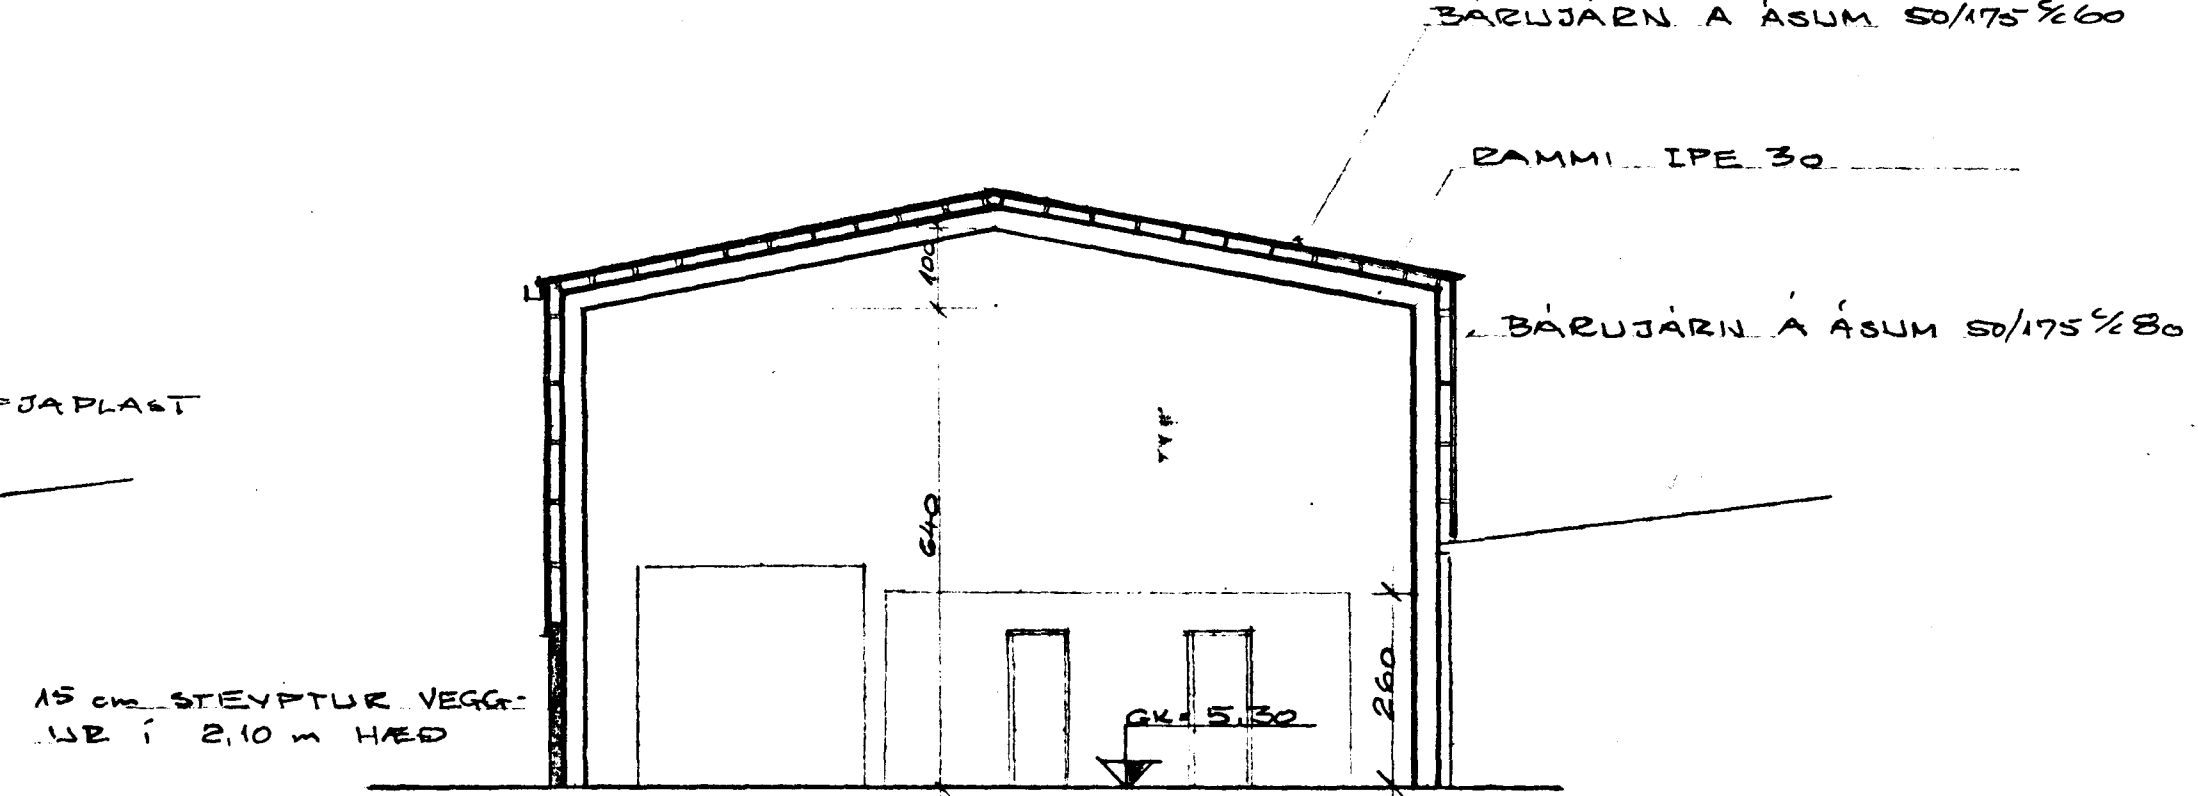

AFSTÖÐUMYND 1:500

HVALEYEARBEIÐ

NORÐURHLIÐ

VESTURGAFL

SNIÐ

GRUNNMYND 1:100

FLATAHMÁL : 216,6 m²

*Höflegur þrángun.*  
 Rík. H. skt. 73  
 BRUNAMÁLSTOFNUN RÍKISINS  
 Þorstein Þorsteinsson