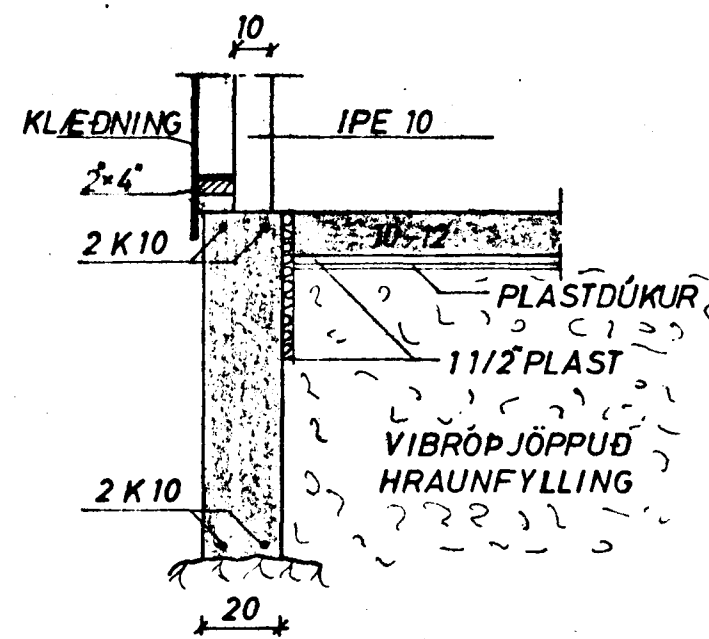

Samþykkt á fundi bygginga-
nefndar þ. 23 / 8 1978
BYGGINGAFULLTRÚINN
Í HAFNARFIRÐI
Fh. Einar Sigurðsson

Stíllit á höndsefkhendi veði f. leub.

GRUNNMYND 1:50

SNIÐ Í ÚTVEGG 1:20

ÚTLIT 1:50

PAK 1:50

ÚTLIT 1:50

2x4 LEKTUR Í GRIND.
KLÆÐNING - BÁRUJÁRN.
IPE 10 RAMMI. BOLTIST VIÐ SÖKKUL.

AFSTAÐA 1:1000

LÝSI OG MJÖL	MÆLIKVARÐI	VERK	TEIKN NR
	1:50	/	1
DÆLUSKÚR	Hannað:	Yfirfarð:	DAGS
	Teiknað: <i>[Signature]</i>	Samþ: <i>[Signature]</i>	JÚLI '78
JÓHANN GUNNAR BERGPÓRSSON VERKFR MVFI STRANDGÖTU 11 — HAFNARFIRÐI — SÍMI 53315	BREYTT		