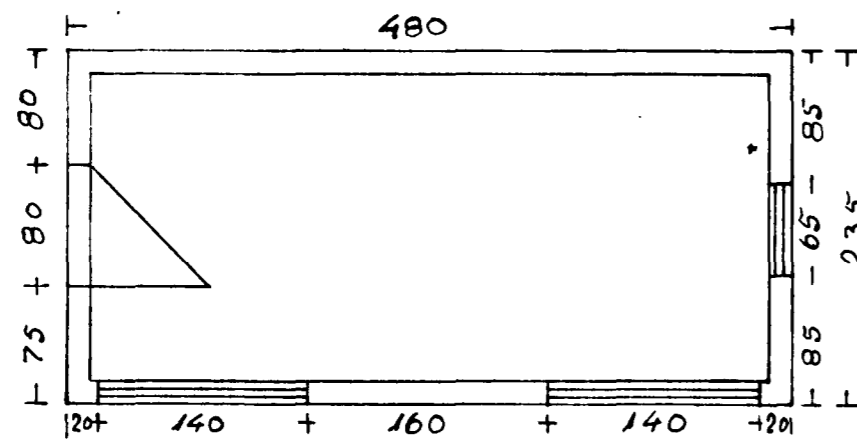

VIGTARHÚS VIÐ LÝSI OG MJÖL
 KVARÐI 1:50

Samþykkt á fundi bygginga-
 nefndar þ. 17.11.1965
 BYGGINGAÆTLTRÚINN
 HAFNARFIRÐI

SUÐUR

VESTUR

NORÐUR

AUSTUR

GRUNNMYND

SKURÐUR