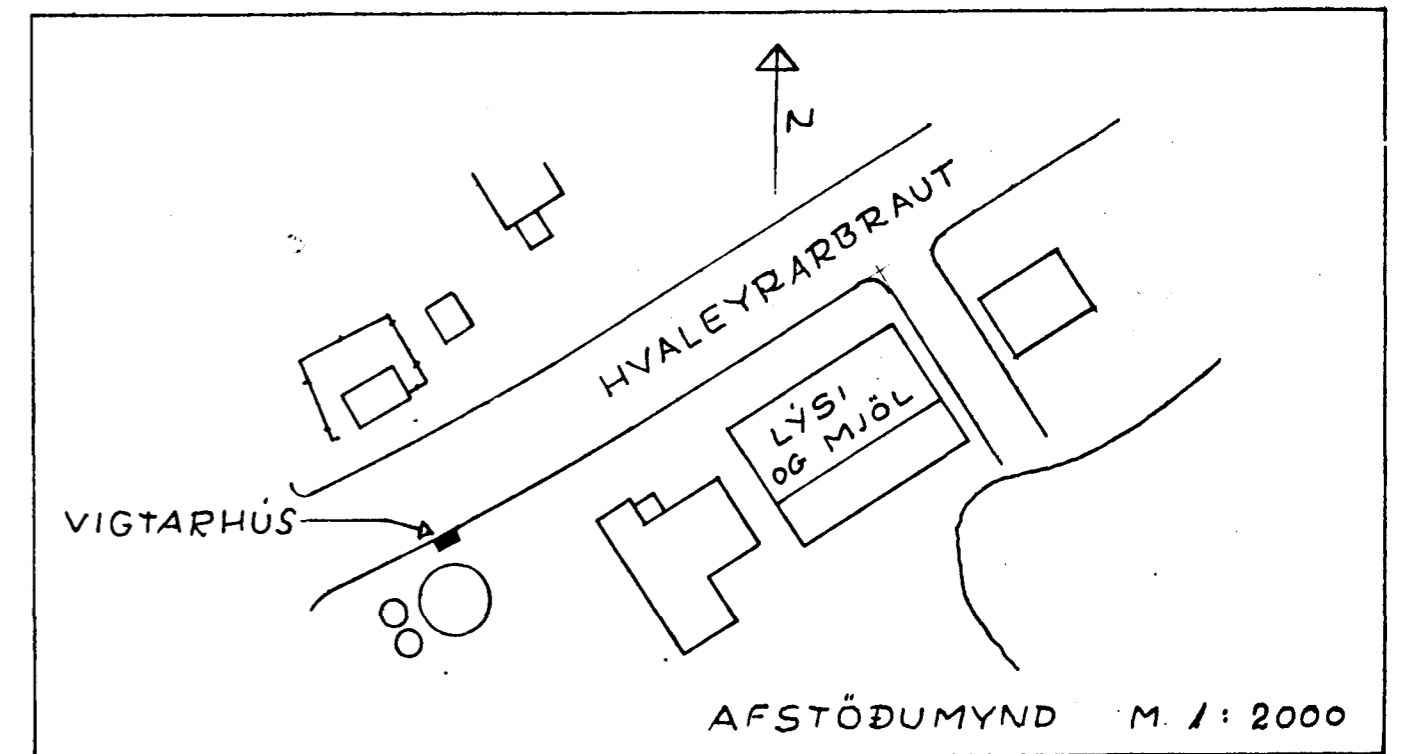

VIGTARHÚS VIÐ LÝSI OG MJÖL
 KVARÐI 1:50

Samþykkt á fundi bygginga-
 nefndar þ. 17.11.1965
 BYGGINGAÆTLTRÚINN
 HAFNARFIRÐI

SUÐUR

VESTUR

NORÐUR

AUSTUR

GRUNNMYND

SKURÐUR