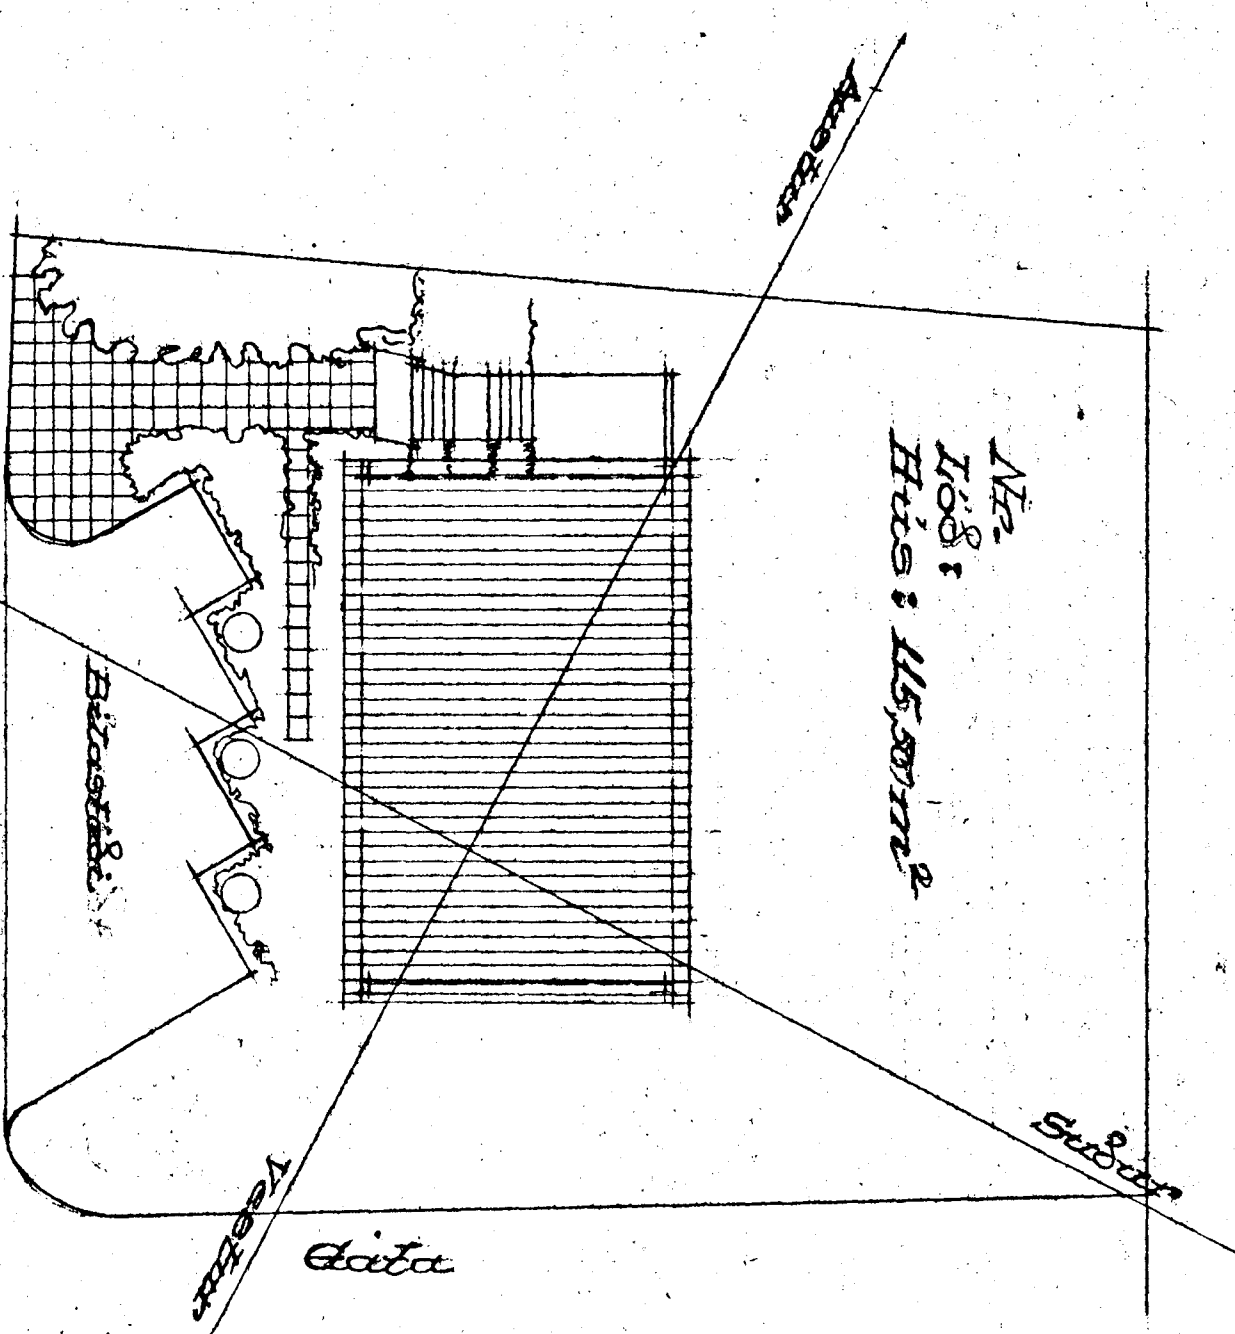

Lýsi & mál 1/4
Stofstofur 1:50

Abstaða 1:200
Hvítvaski
Gata
Gata
Norð
Gata
Gata
Vestur

Reykjavík, 30-7-1953
Sigr. Thorlaxson,
arkitekt.
V. NR. 65-14 T. NR. 202