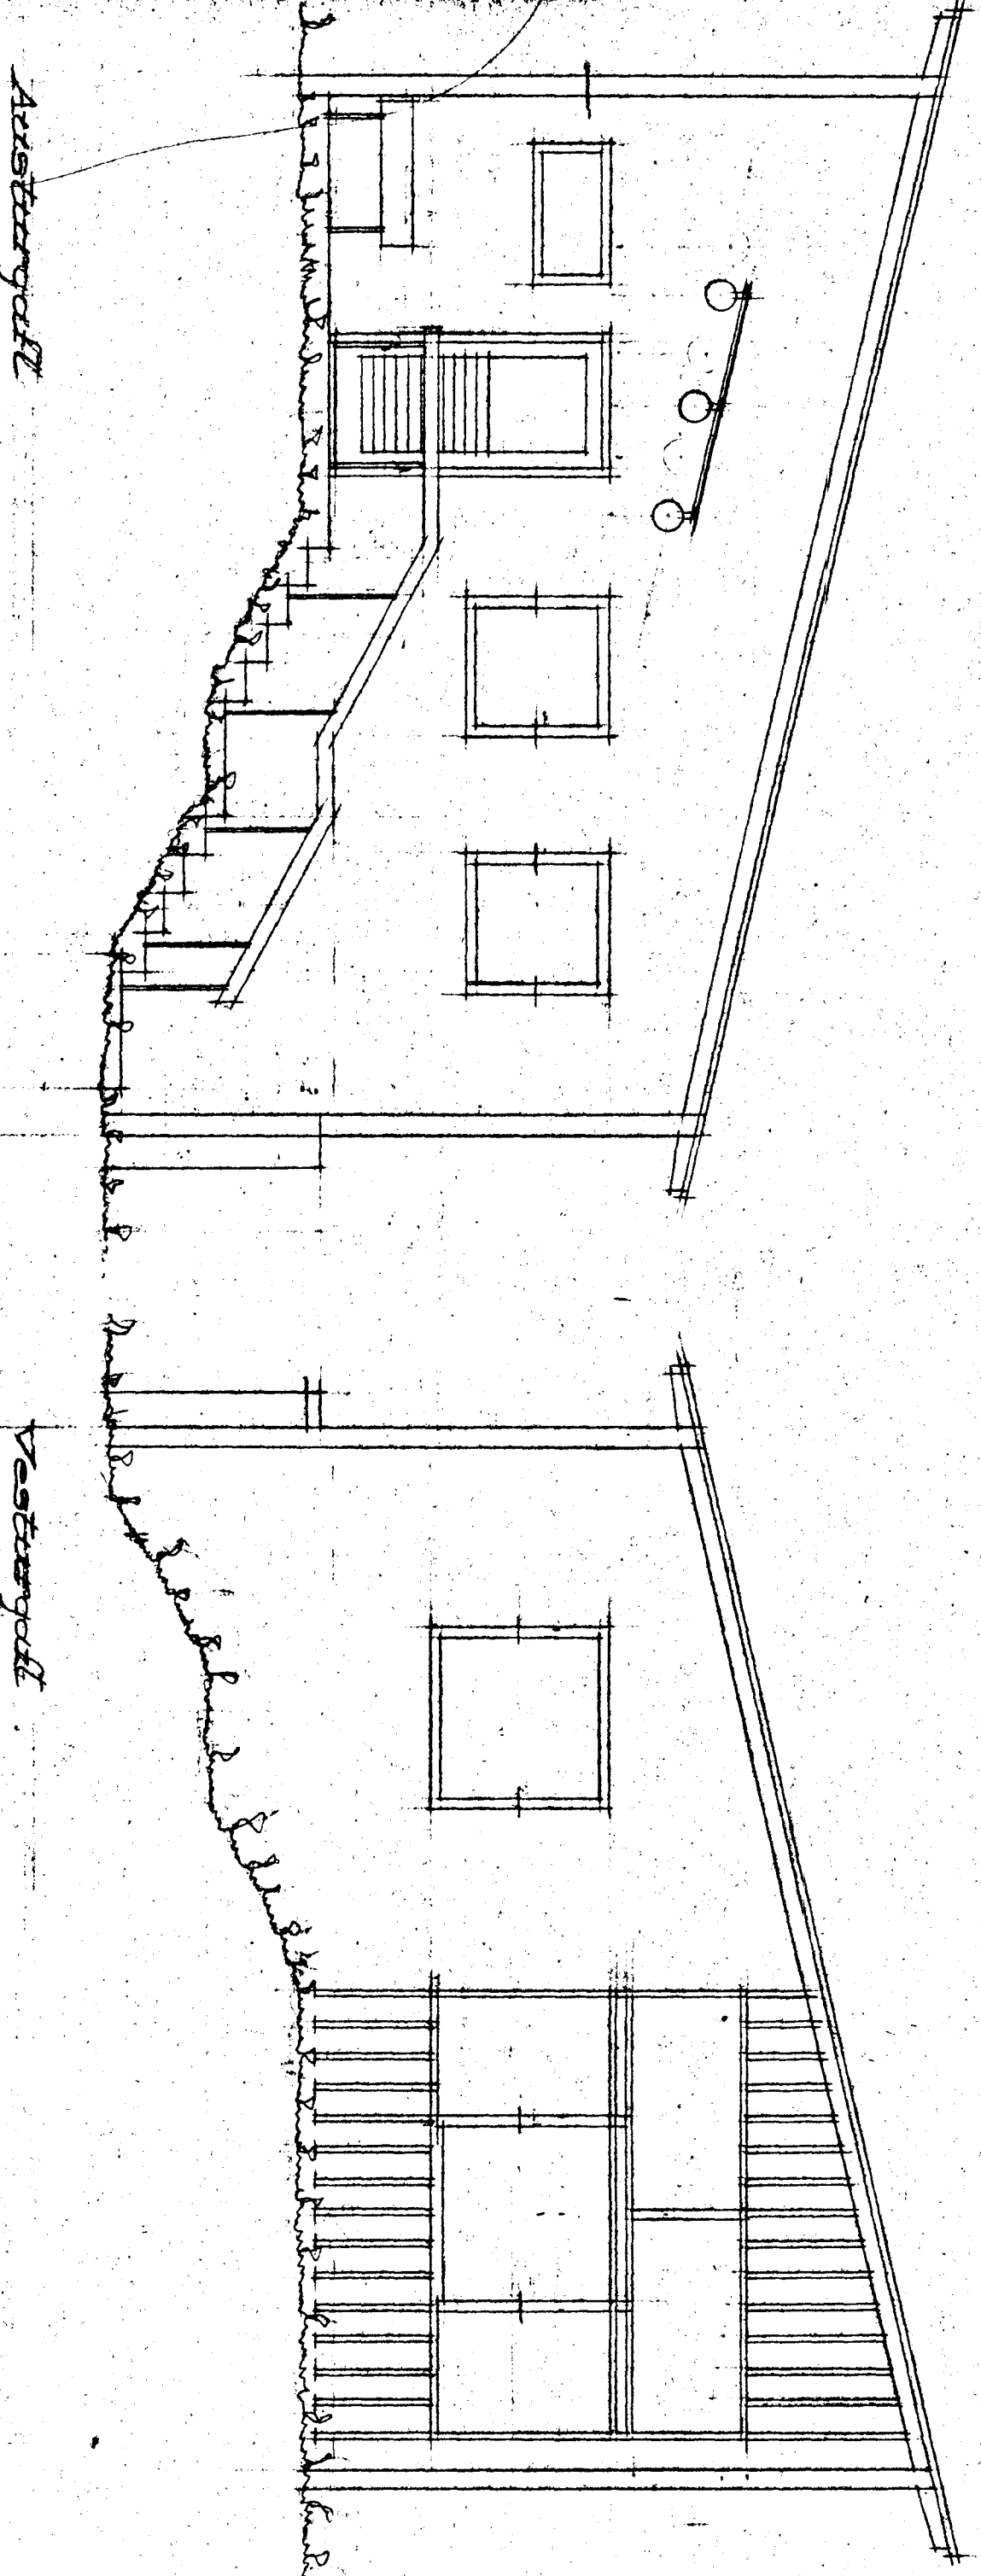

Lýsi & mál 1/4
Stofstofur 1:50

Abstaða 1:200
Hvítvaski
Gata
Gata
Norð
Gata
Gata
Vestur

Reykjavík, 30-7-1953
Sigr. Thorlaxson,
arkitekt.
V. NR. 65-14 T. NR. 202