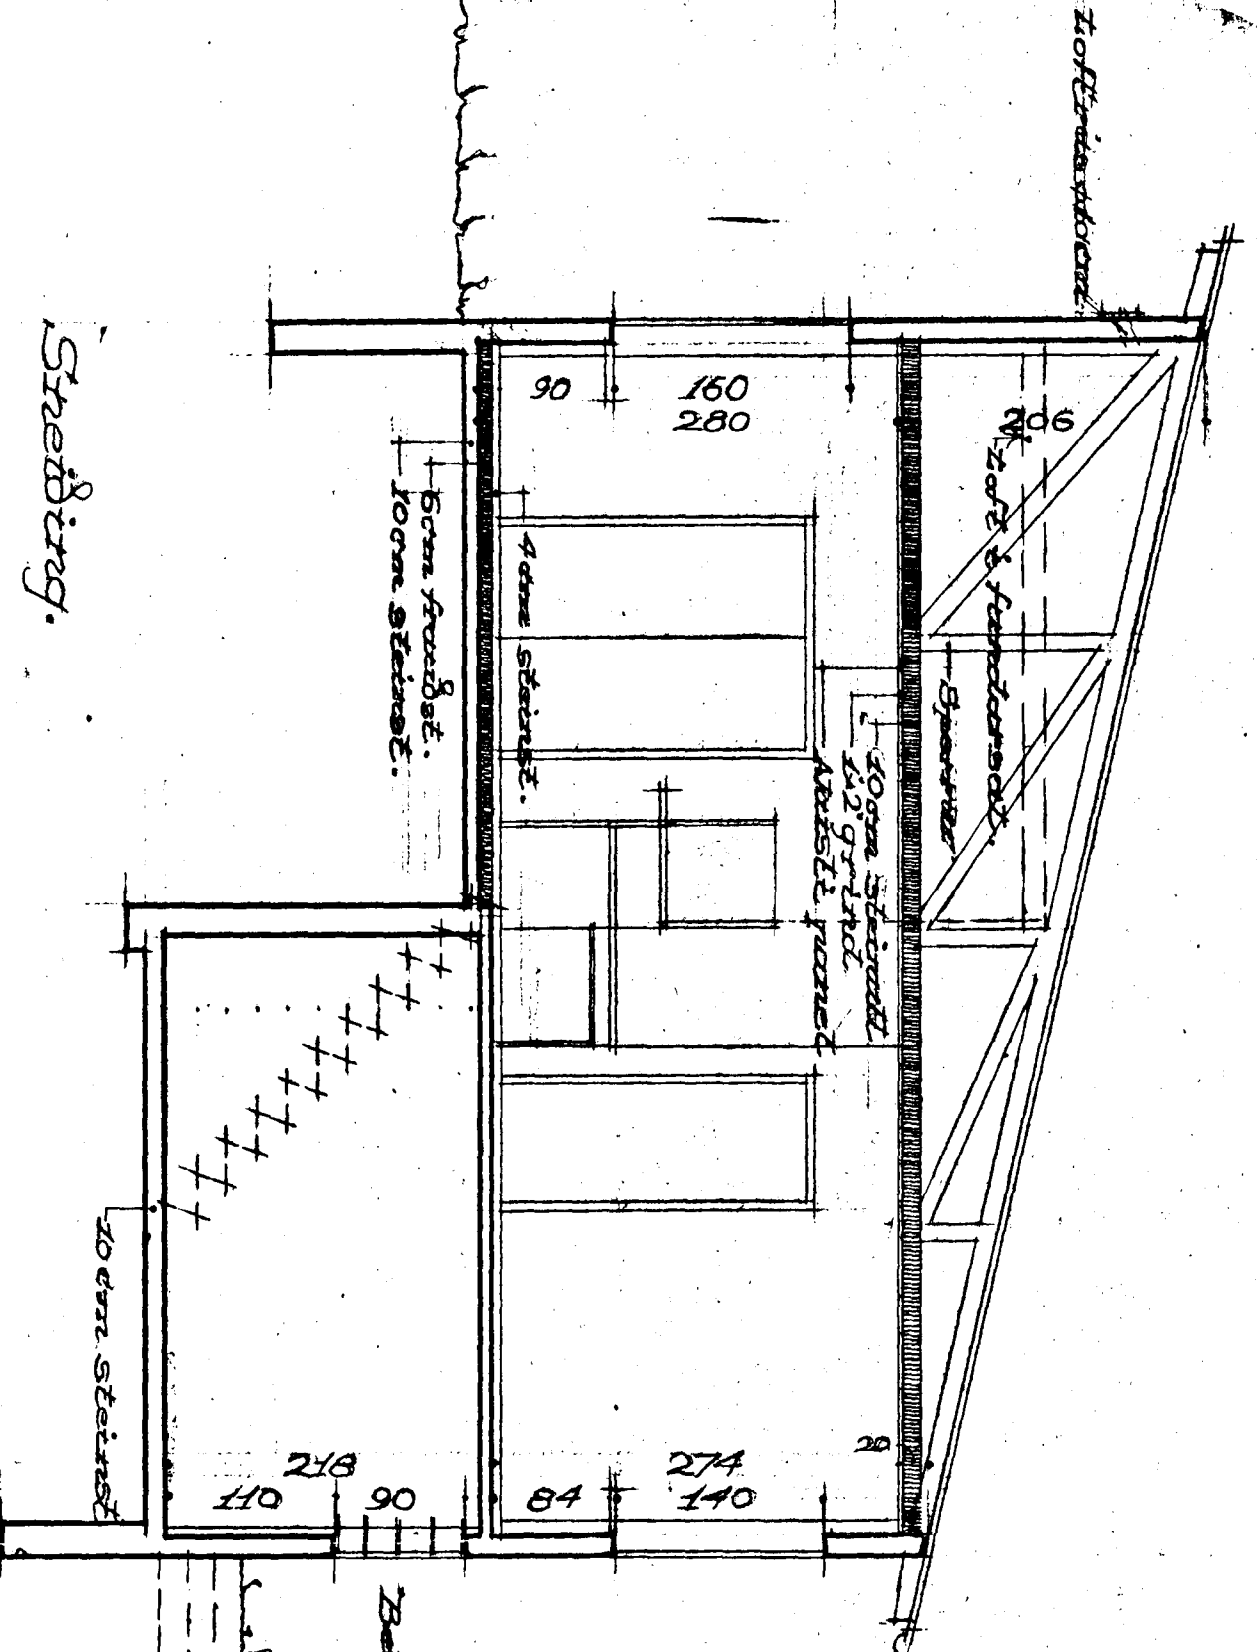

Lýsi & mál 1/4
Stofstofur 1:50

Abstaða 1:200
Hvítvaski
Gata
Gata
Norð
Gata
Gata
Vestur

Reykjavík, 30-7-1953
Sigr. Thorlaxson,
arkitekt.
V. NR. 65-14 T. NR. 202